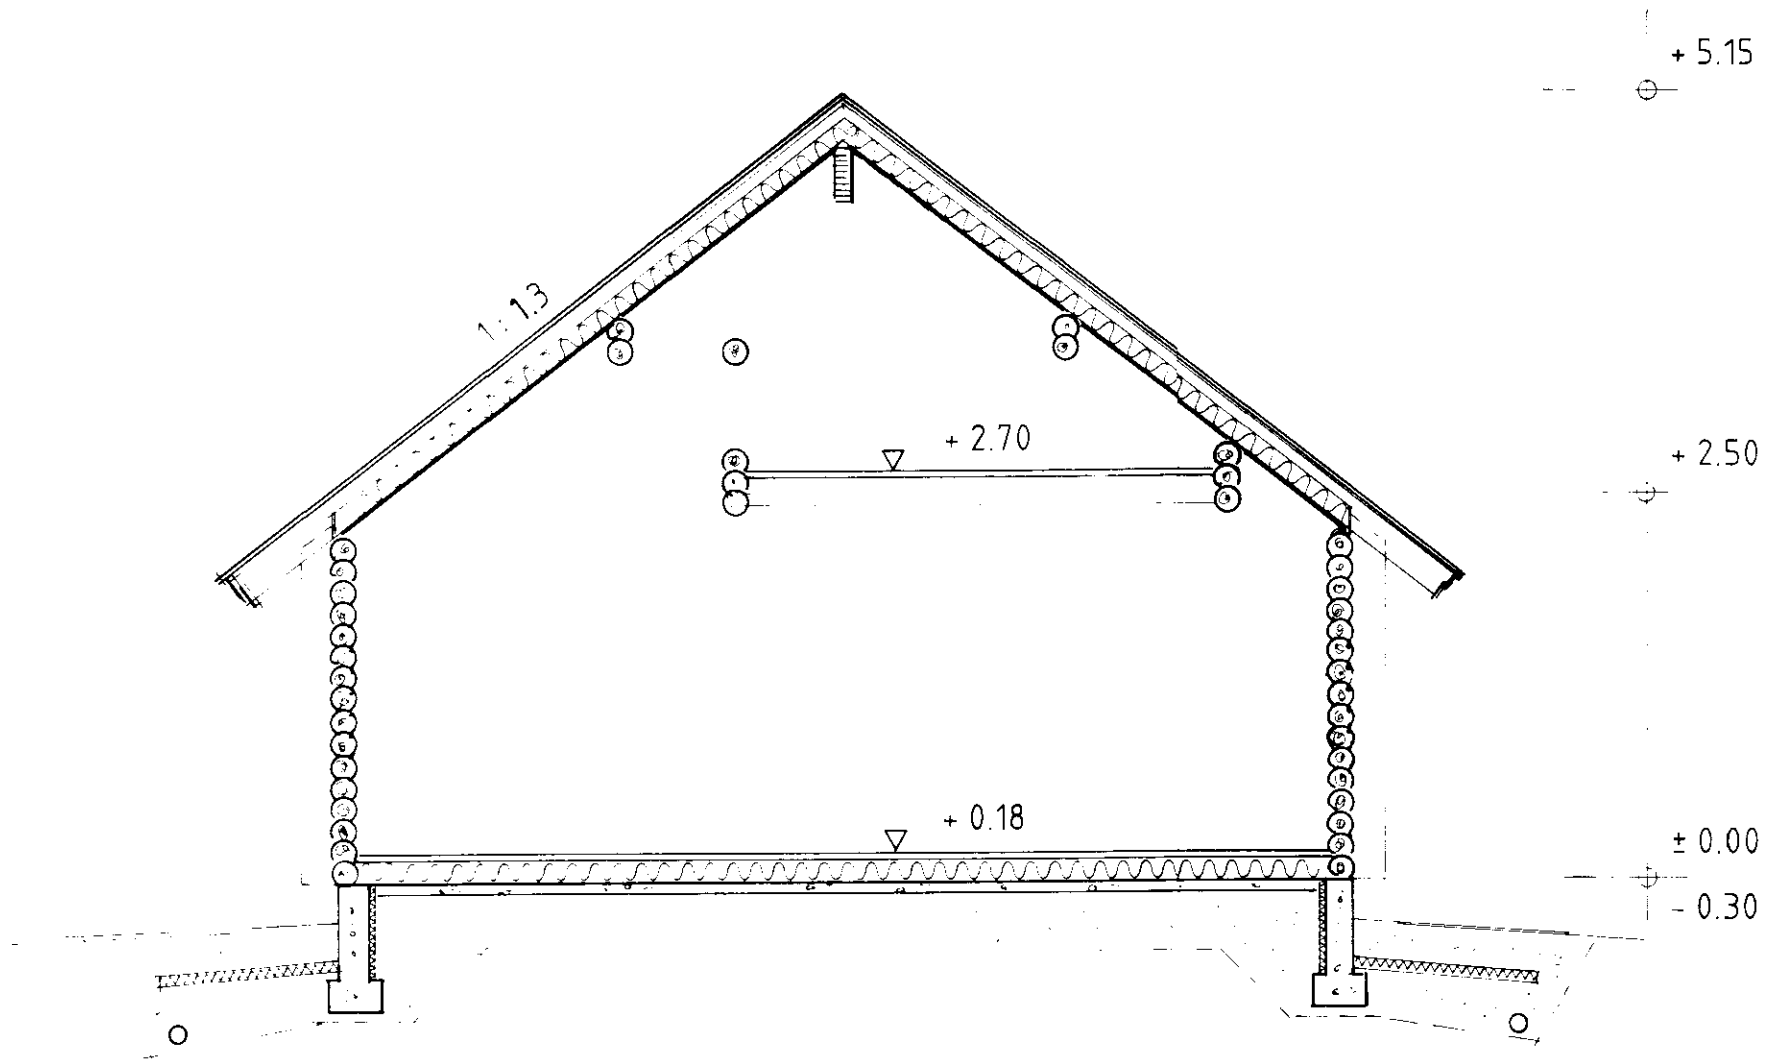

Anna Simonsen

K OSA KYLA	KORTTELI TILA	TONTTI - RN O	VIRANOMAISEN MERKINTÖJÄ	
RAKENNUSOIMENPIDE UUDISRAKENNUS			PIIRUSTUSLAJI	
KOHTEEN NIMI JA OSOITE			PIIRUSTUKSEN SISÄLTÖ	MITTAKAAVA
VUOKATTI MOKIT • SAUNAT • AITAT • TALOT VUOKATTIN HUUVILAVEISTAMO KY, KIULUTIE 2, 88610 VUOKATTI PUH. (986) 6640 141 FAX (986) 6640 577			PAIVAYS	PIIRTÄNYT
			SUUNNITTELIJA	