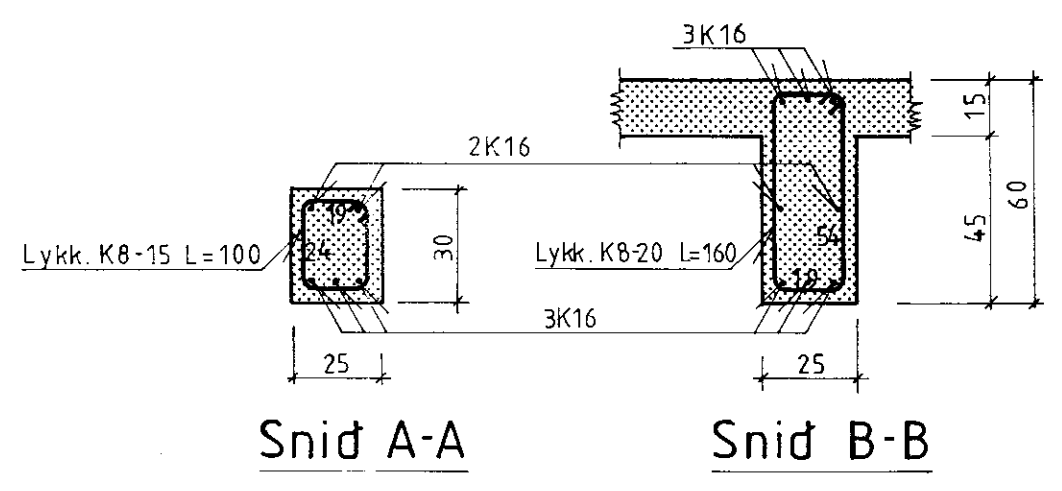

Biti B1

BYGGINGARÞJÓNUSTA BÚNADARFÉLAGS ÍSLANDS
 BÆNDAHÖLLINNI, 107 REYKJAVÍK, S: 91 - 630300
 Fosnes, Gnúpverjahreppi, Árnessýslu.
 Hesthús/Fjárhús.
 Biti B1

TEIKNING NR. 0378-82
 BLAÐ NR. 5 af 7
 MÆLIKVARDI 1:20
 DAGSETNING 28/11/1994
 HANNAÐ S.S. TEIKNAD