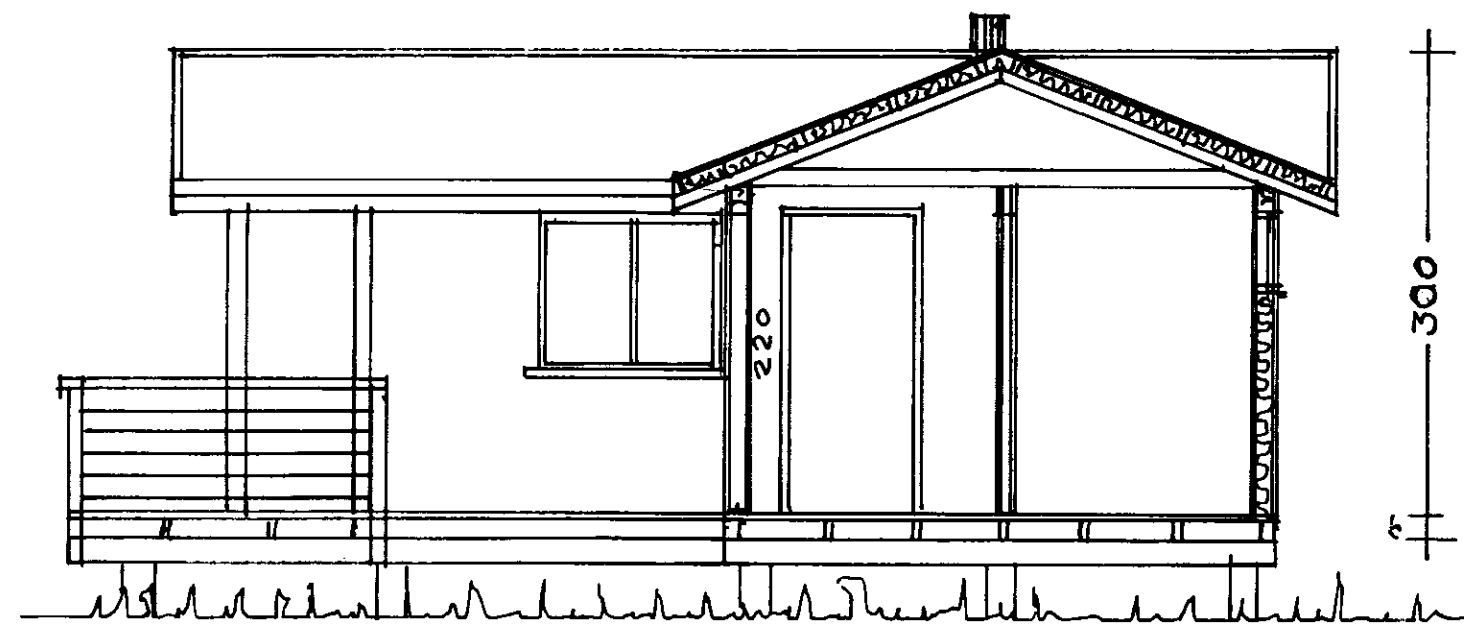

Samþ. 29/4 '96

Hilmar Steinarsson

300
220

Vegur að Framnesþerum

9/2 40.00 m
Vegur að mastri

Mars 1996	Sumarkús í Framnesi
M: 50	14.4 m² Viðbygging
37.4 m³	Andrís Bjarnason