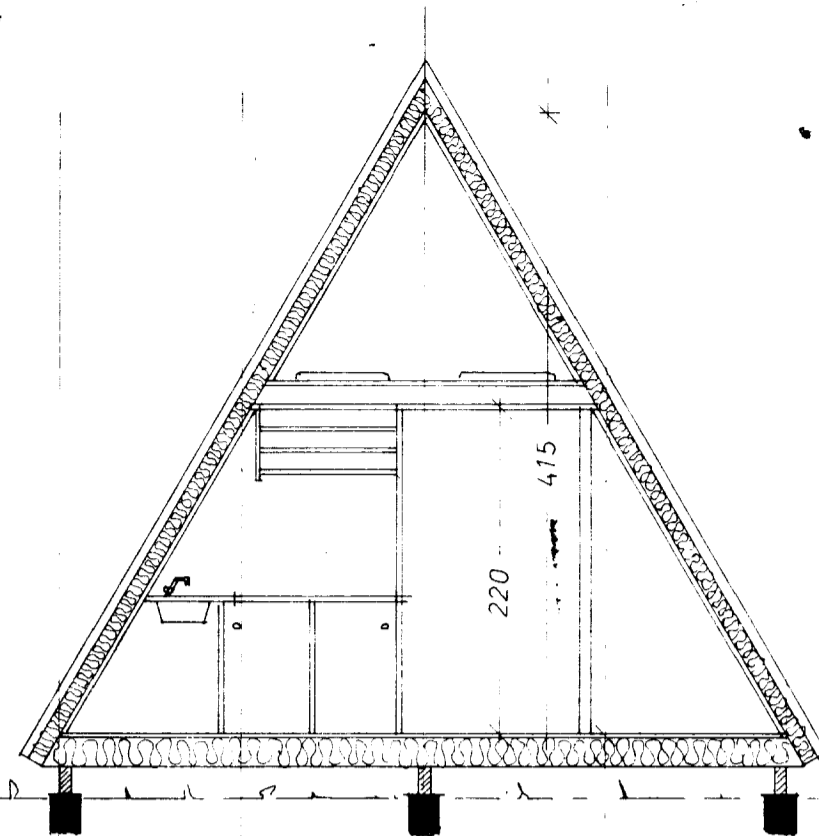

GAFL

SNEIÐING A-A

GAFL

120 X 4 = 480

GRUNNMYND 1:50

STÆRÐ BÚSTAÐAR ER 32,9 M<sup>2</sup> NETTÓ

HVAD VARÐAR BURÐARVIRKI OG SAMSETNINGU SJÁ TEIKN A-2

EINANGRUN I ÞAKI : 4 ULL  
EINANGRUN I GÓLFI : 5 ULL

	VERKEFNI	KVARÐI	VERK NR.
	SUMARBUSTAÐUR	1 50	
	HEITI	DAGS.	TÝPA NR.
	GRUNNMYND, SNEIÐING, ÚTLIT GAFLA	MARS 87	
	HÖNNUN	TEIKN. NR.	
	GG LS	A-1	
	TEIKN.	LS	

Bólholt 6, 3.h. Reykjavík Sími (91) 82414