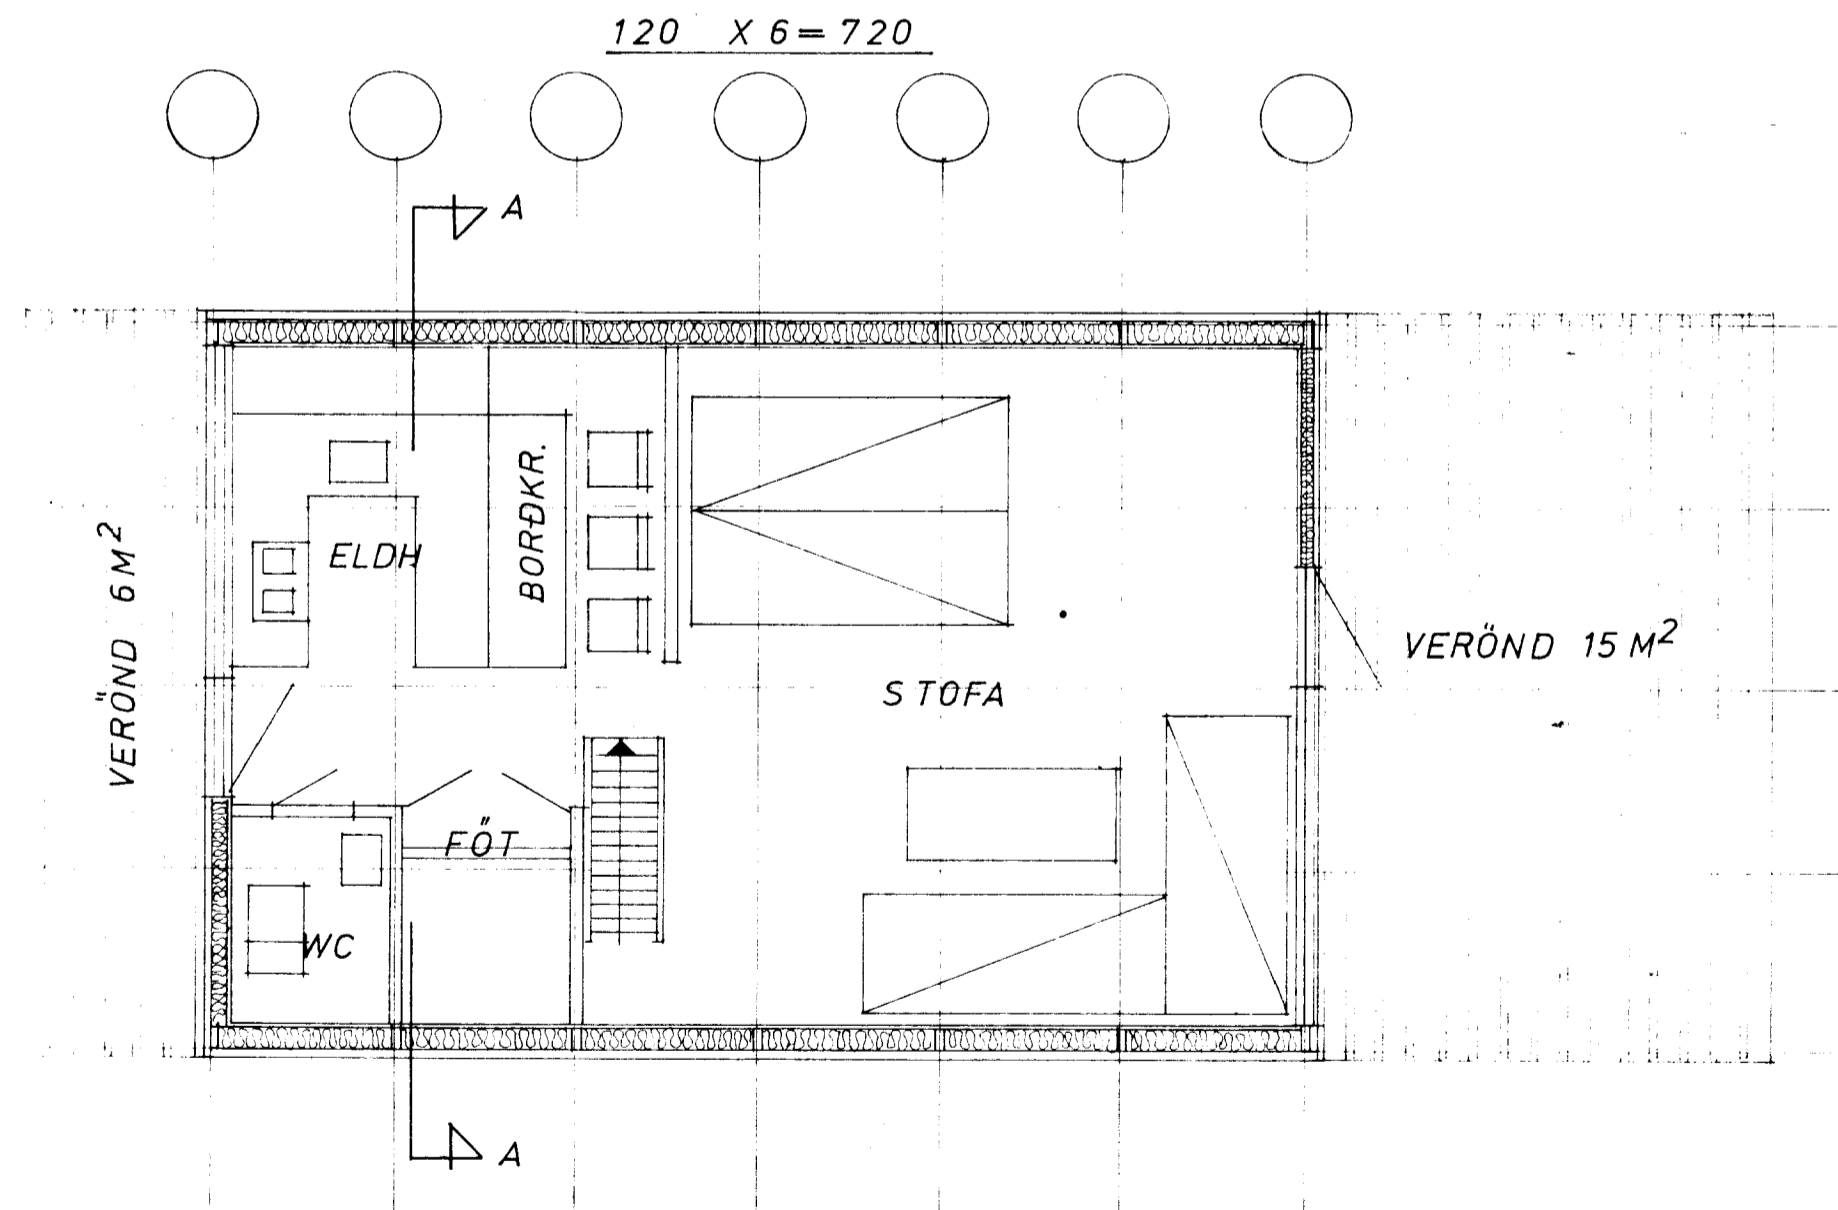

GAFL

SNEIÐING A-A

GAFL

120 X 4 = 480

GRUNNMYND 1:50

STÆRÐ BÚSTAÐAR ER 32,9 M<sup>2</sup> NETTÓ

HVAD VARÐAR BURÐARVIRKI OG SAMSETNINGU SJÁ TEIKN A-2

EINANGRUN I ÞAKI : 4 ULL  
EINANGRUN I GÓLFI : 5 ULL