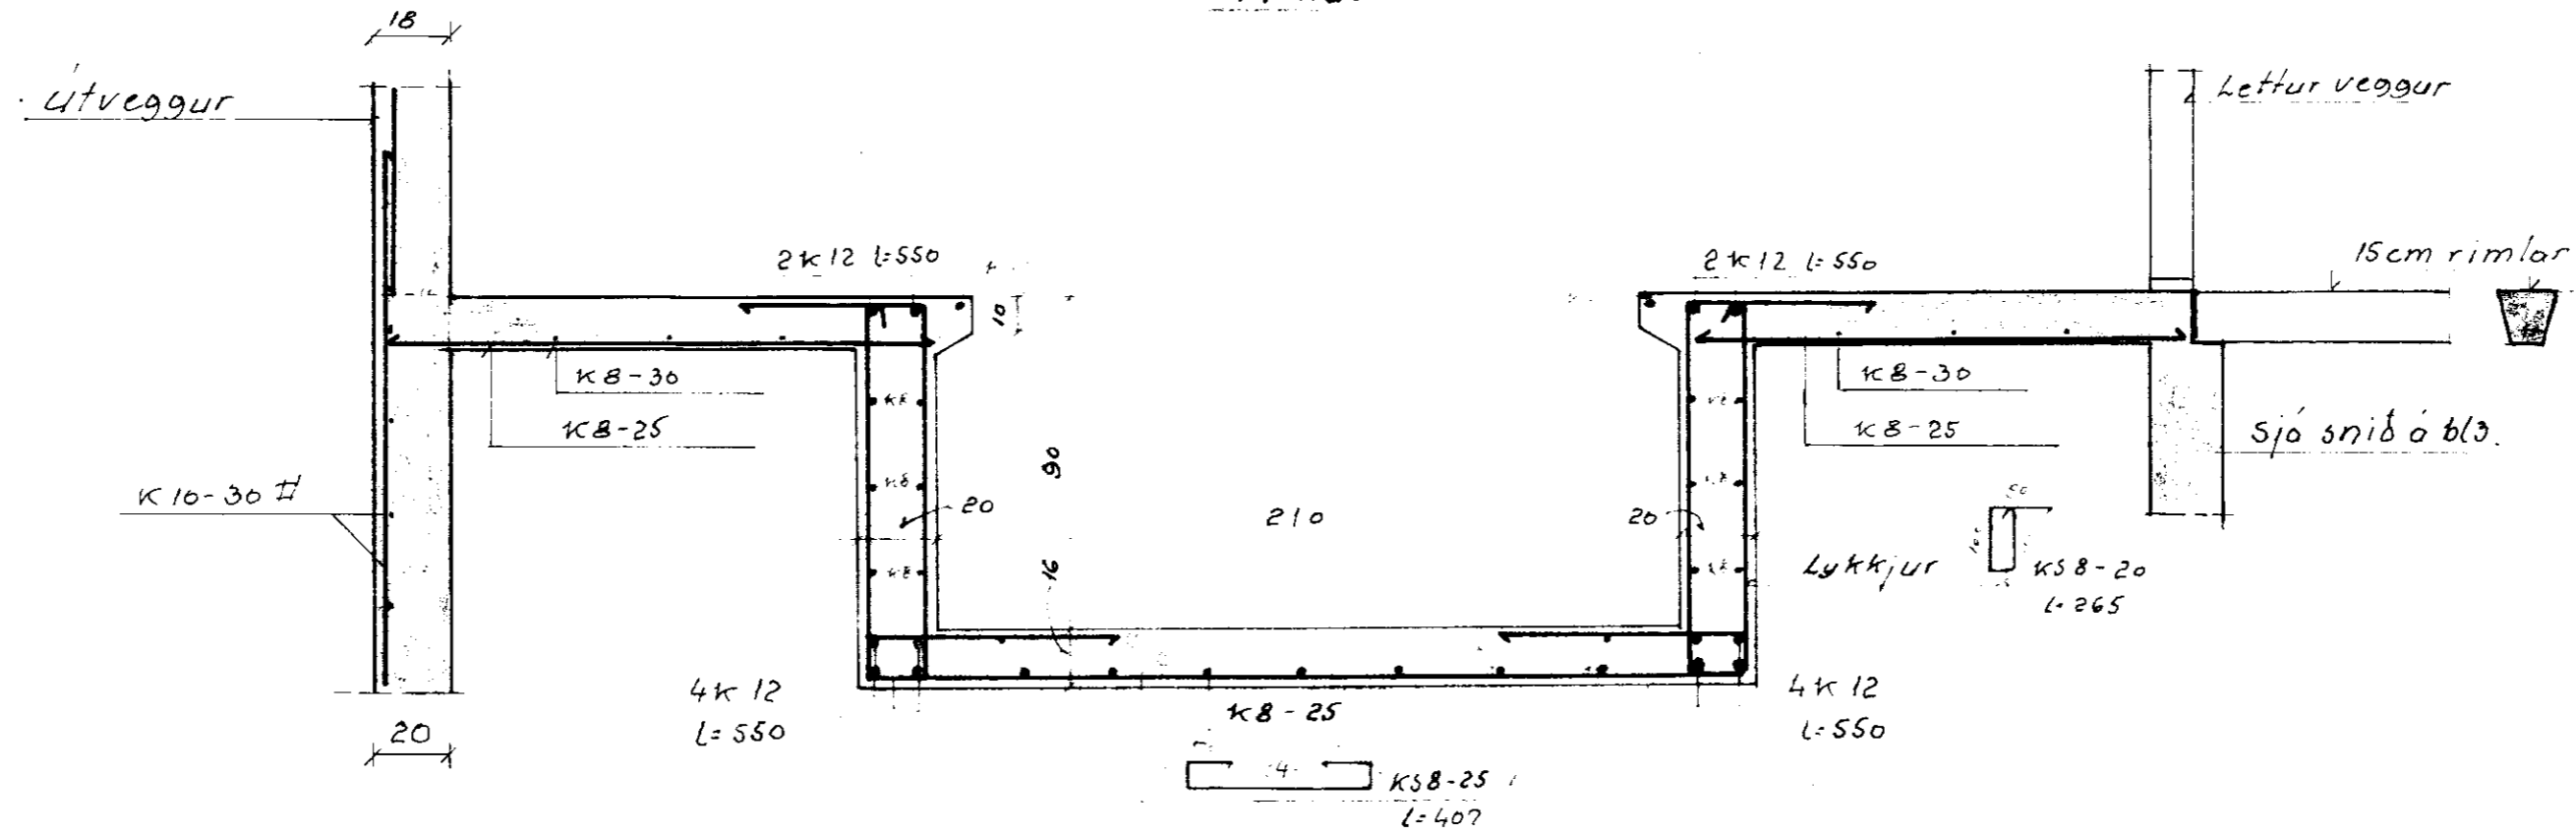

Snið i mjóltabás sjá bl. 2 (A-A)

M=1:20

Snið i kalfalör sjá bl. 2 A<sub>2</sub>-A<sub>2</sub>

M=1:20

Snið A<sub>3</sub>-A<sub>3</sub> (fremst í flór)

M=1:20

Sandlækjarkot Gnúp Arn			
Sigurður Sigvaldason Verfr. S. 38243			
Snið i mjóltabás		Mælikv 1: 20	Reikn. Teikn. Samb. <span style="float: right;">8</span>
Reykjavík maí '88 Sig. Sigvaldson		Verkefni nr.	4
		Breytingar	