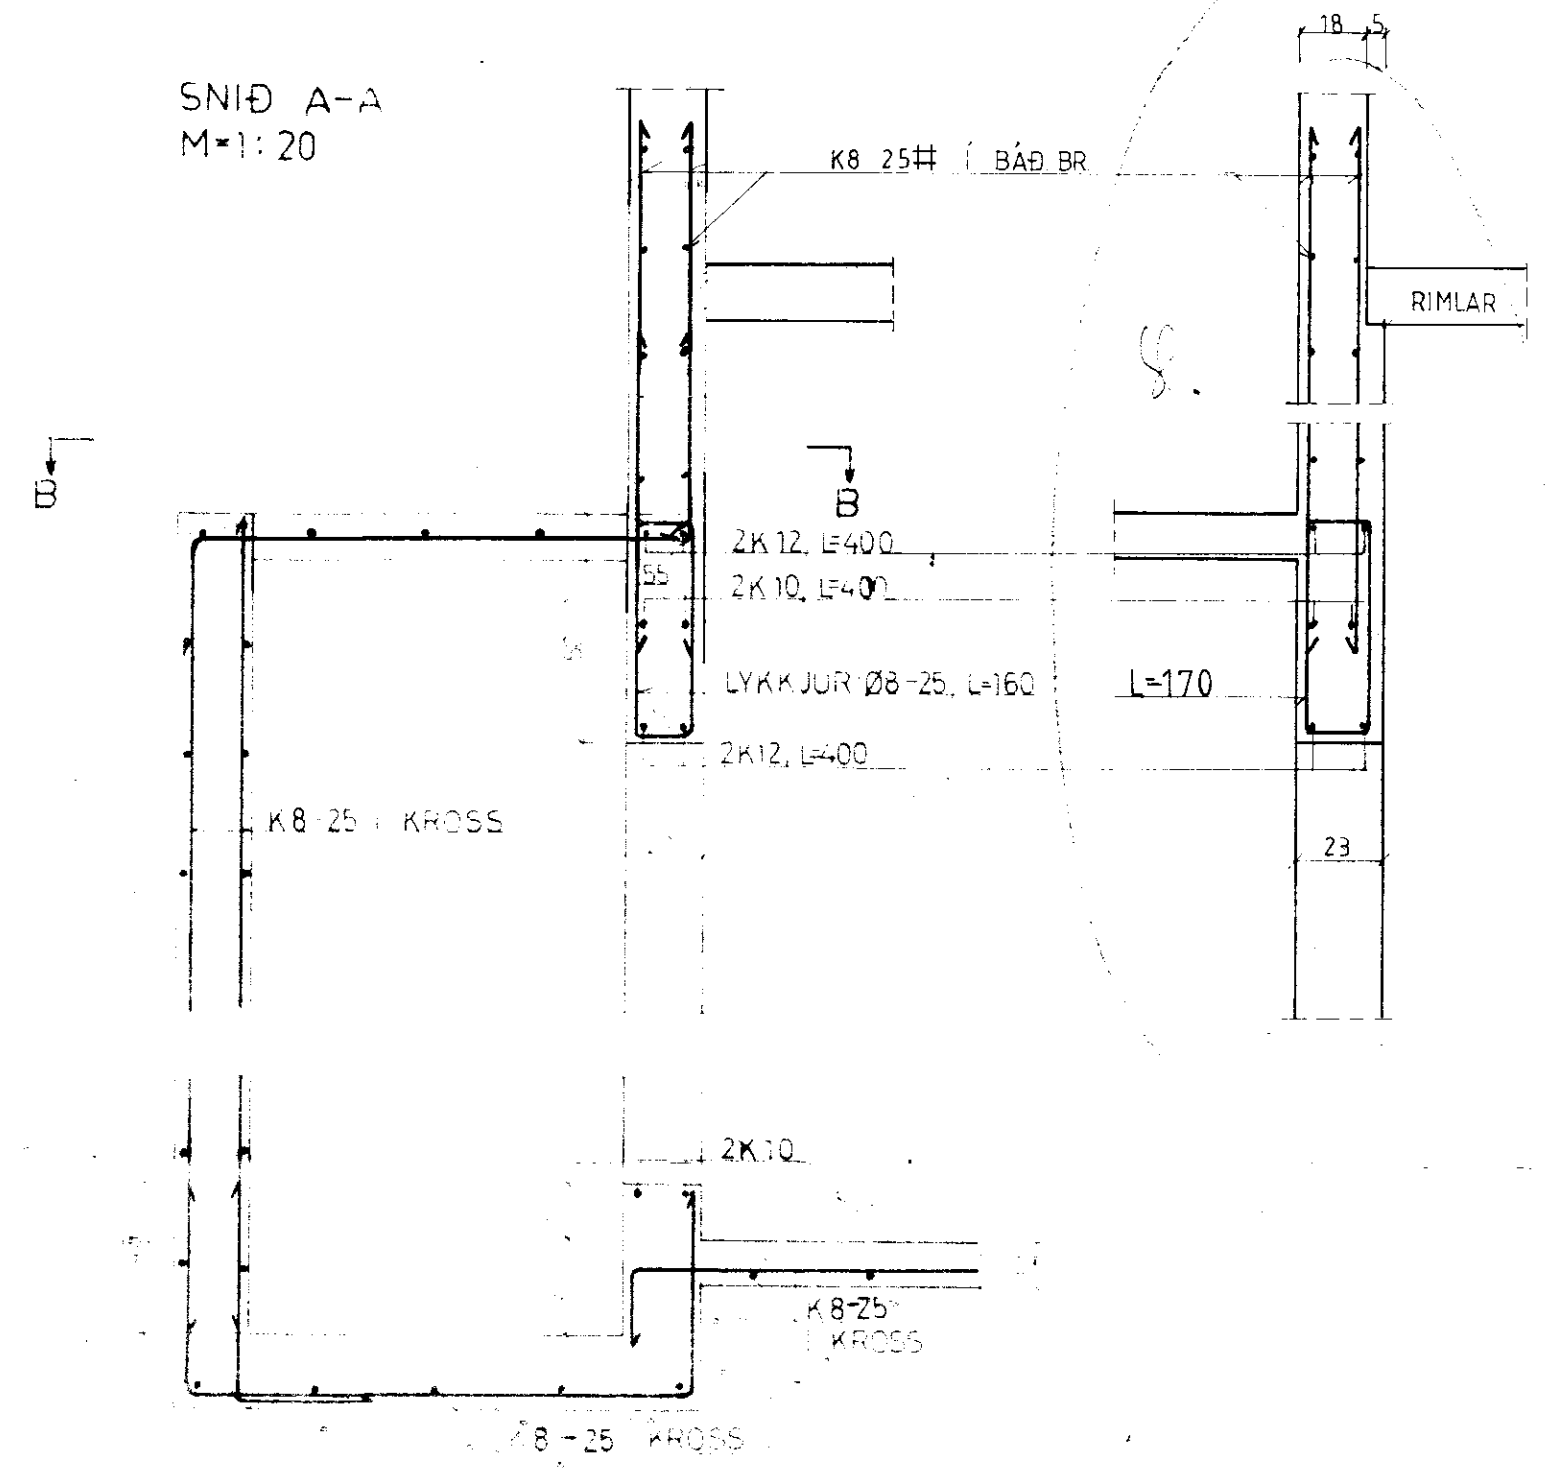

DÆLUBRUNNUR SNIÐ B-B
M=1:20

GAFL BRUNNUR

SNIÐ A-A
M=1:20

*Sinn aðfangi af myndinni
Sigurða Sigurðsdóttir, verkfræðingur, 38229.*

DÆLU BRUNNUR