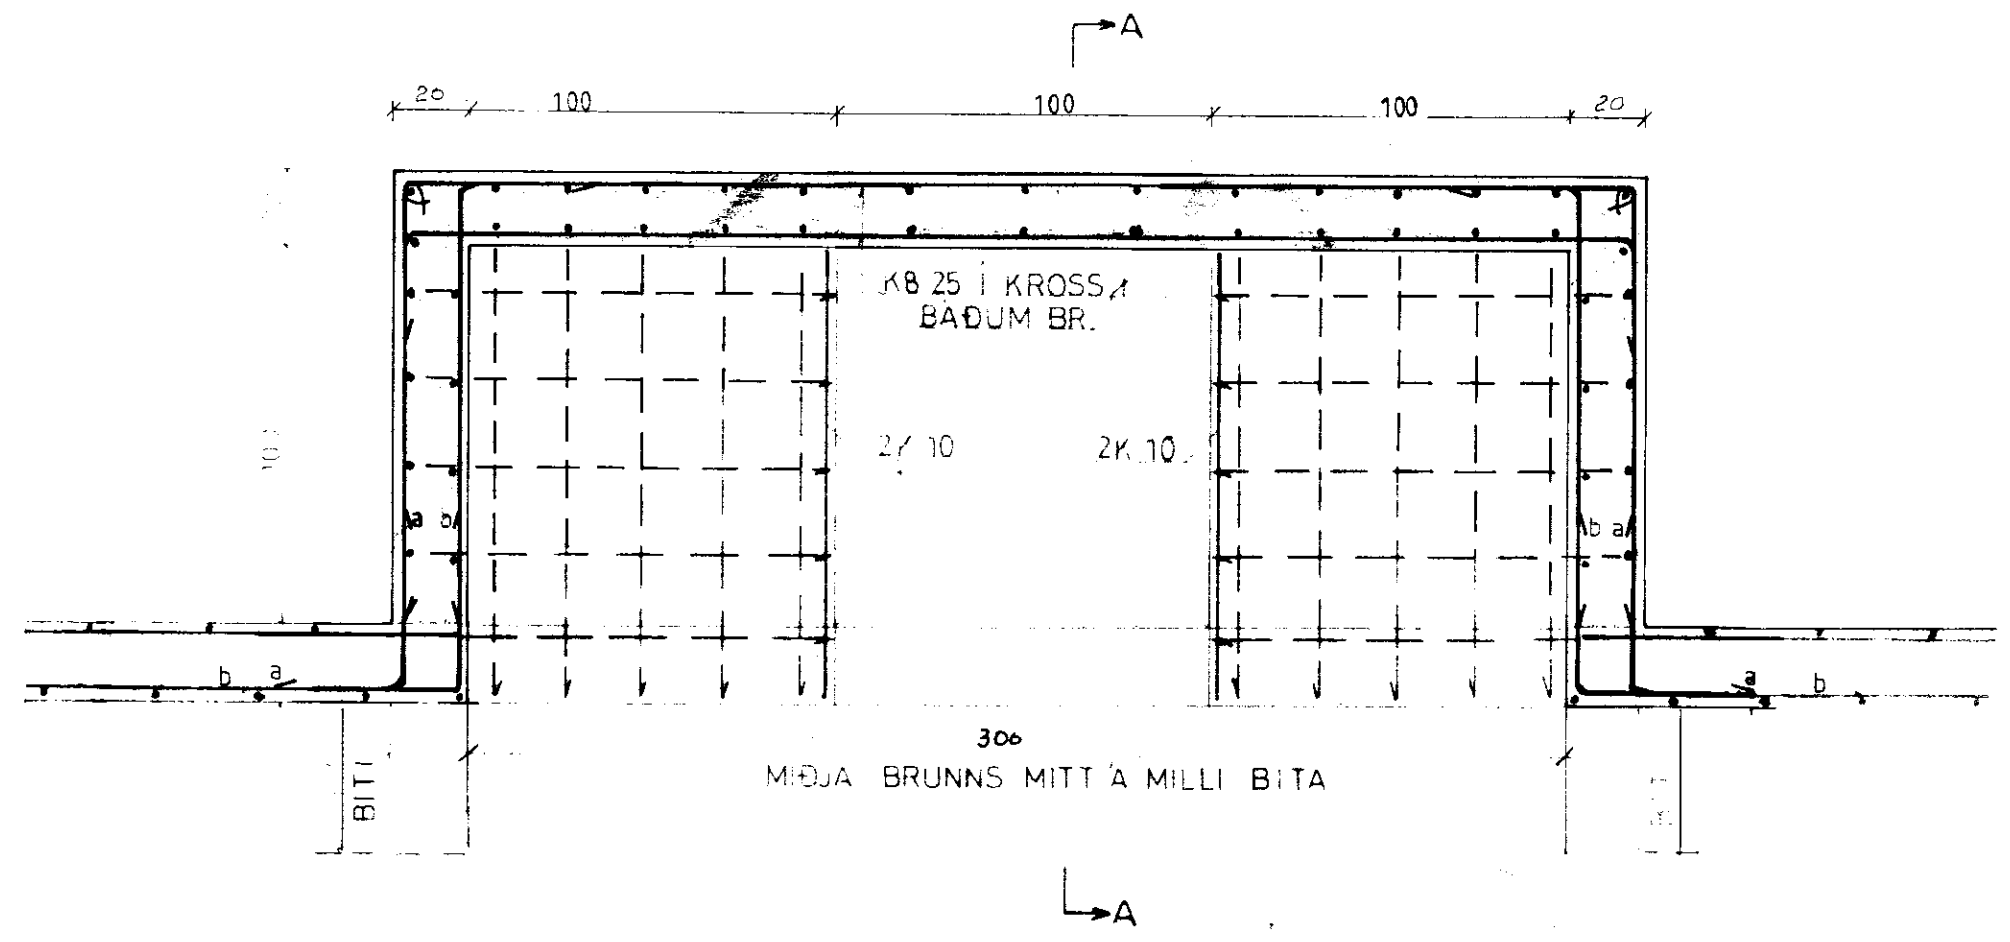

DÆLUBRUNNUR SNIÐ B-B
M=1:20

GAFL BRUNNUR

SNIÐ A-A
M=1:20

*Sinn aðfangi af myndinni
Sigurða Sigurðsdóttir, verkfræðingur, 38229.*

DÆLU BRUNNUR