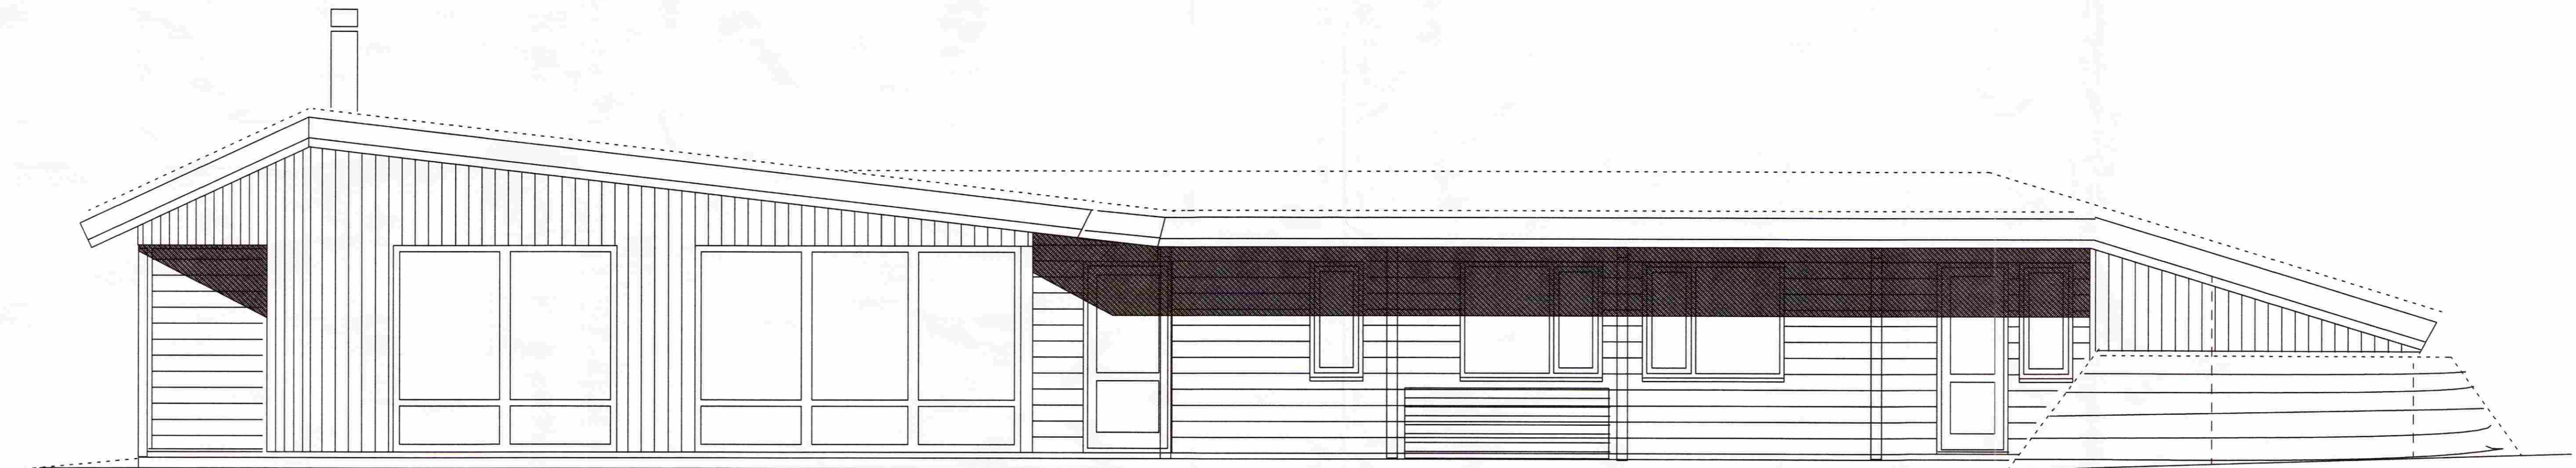

GLÓRUHLÍÐ, SKEIÐA OG GNÚPVERJAHREPPI RAFLAGNATEIKNINGAR

MÓTTEKID
23.08.2008
Byggingatútról uppsv. Amessjalu og Flóahv.

TEIKNINGASKRÁ

- NR. 0 RAFLÖGN FORSÍÐA
- NR. 1 RAFLÖGN SNIÐ, AFSTÖÐUMYND, SÖKKULSKAUT OG SKÝRINGAR
- NR. 2 RAFLÖGN LÁGSPENNULAGNIR
- NR. 3 RAFLÖGN SMÁSPENNULAGNIR
- NR. 4 RAFLÖGN EINLÍNUMYND

ÚTPRENTAD: 18.10.2008 12:43:48
SÍÐAST VISTAD: 18.10.2008 12:41:38
VERKNÚMÉR: 1297-2007-162
TÖLVUNAFN: D:\VERK\GLÓRUHLÍÐ\Þór Stefánsson_Rafteikn\18.10.2008 10:46\Raflögn 1297.dwg

RAFVERKTAKI: **FOSSRAF**

RAFLAGNATEIKNINGAR
ÞÓR STEFÁNSSON RAFMAGNSIÐNFRÆÐINGUR
EYRAVEGI 32 SELFOSSI SÍMAR 482 3480 & 897 8718 FAX 482 3366
HEIMASÍMI 482 2726 KENNITALA: 211261-3749, neffangrafteikn@selfoss.is

Október 2008