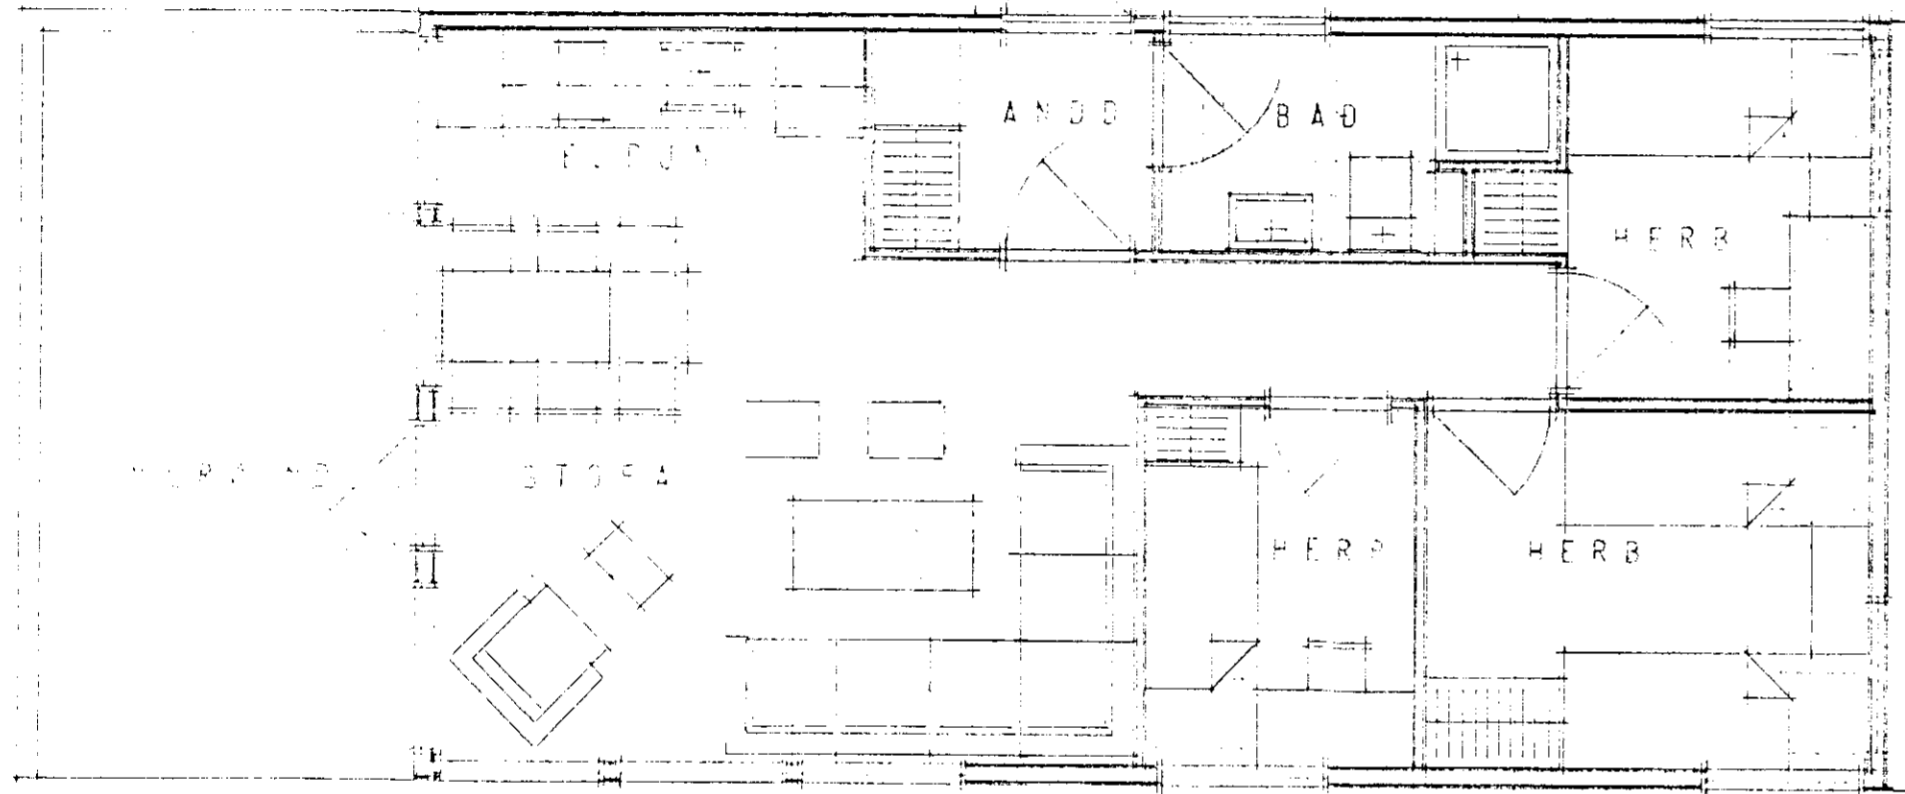

SUMARHUS

SKIPTI

TEIKNINGAR

370

980

SKIPTI M 1:50

SUMARNIS GILJALANDI
I LANDI HAGA GNÜPVERJATR.

NIS REYNIS GUÐMUNDSSONAR KT 111235.2529
VIÐILUNDI 13
210 GARDABR

504