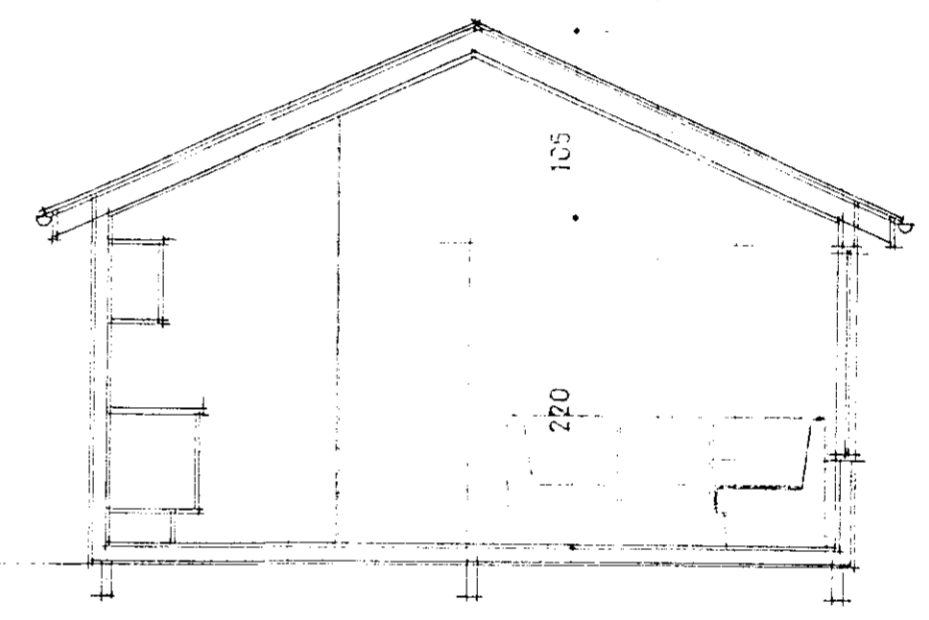

SUMARHUS

SKIPTI

TEIKNINGAR

370

980

SKIPTI M 1:50

SUMARNIS GILJALANDI
I LANDI HAGA GNÜPVERJATR.

NIS REYNIS GUÐMUNDSSONAR KT 111235.2529
VIÐILUNDI 13
210 GARDABR

504

SNID M 1:50

STADUR	
KÖS	49,6 m ²
VERAND	13,1 m ²

VERKEFNI SUMARHUS TEIÐIÐ FYRIR <i>K.R. Sumarhus.</i>	VERK NR.	TEIKN. NR.	TEIKN. NR.
DRIFMANNI BR.	DAGS. MÅT <i>91</i>		
DRIFMANNI BR.	M 1:50		

ARKO
 ÁSMUNDUR, RÓBERT OG KALDAL LAUGAVEG 41 SÍMI 21930