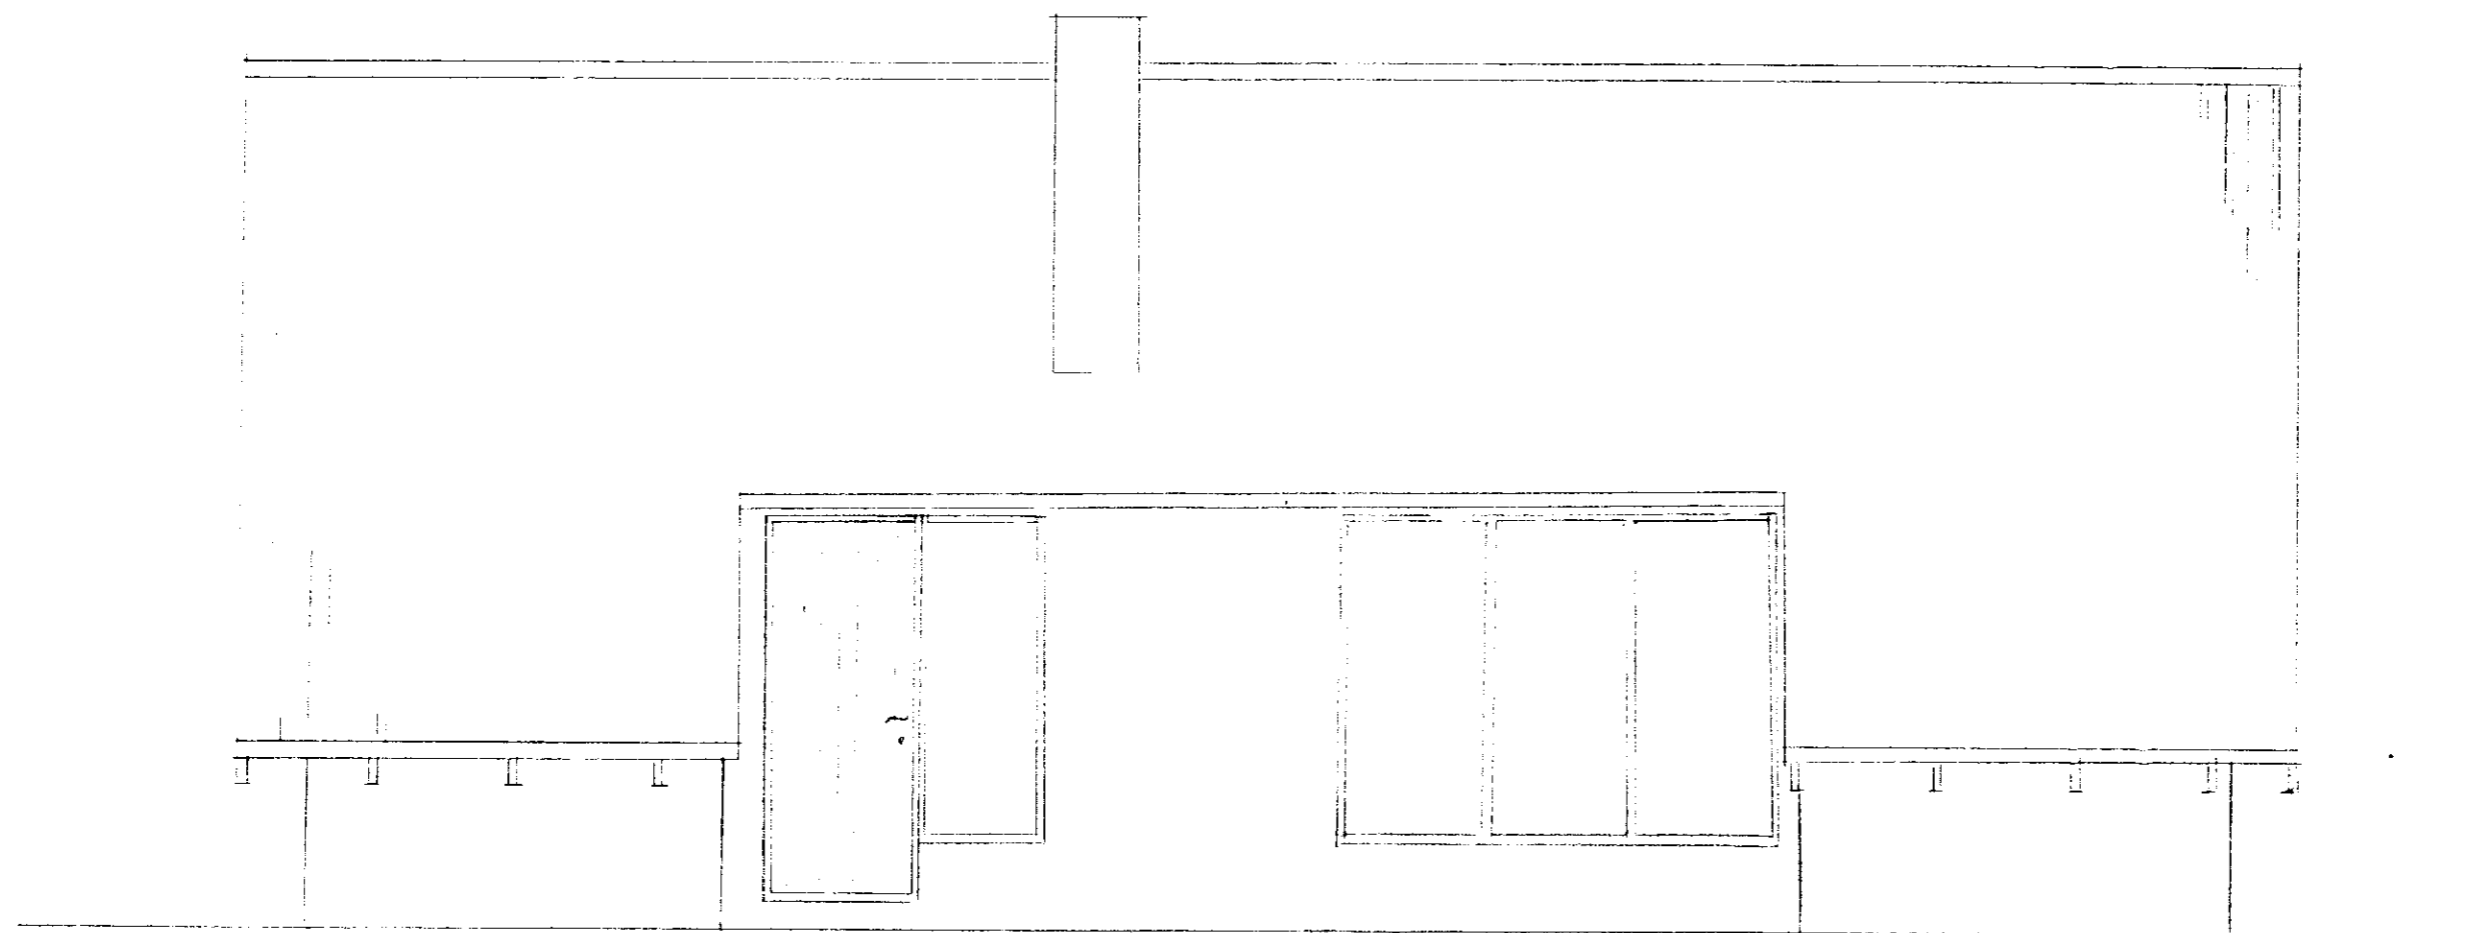

VEGGIR HLADNIR, RAUBRÚNIR/GRÁIR

ÞAK GRÆNT

TRÉVERK DÖKKIBRÚNT

VESTUR

SUMARÞUSTADUR VIÐ KÁLFHAGA, HELI.
TEIKN. MARZ 1980 DP/GS.

M: 1:40