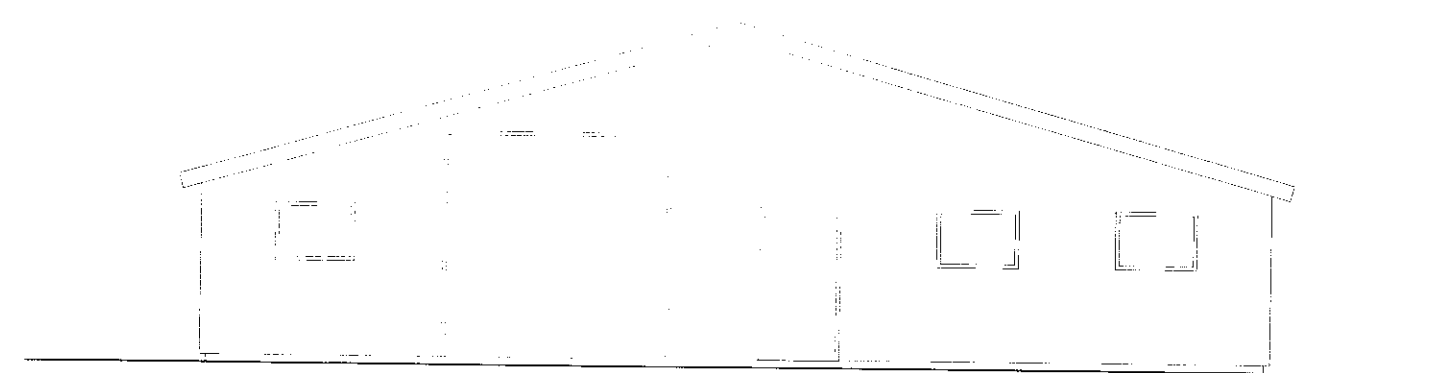

*Steinþór Kári Káráson*

Útlit austur

Útlit vestur

Snið X

Útlit suður

*Steinþór Kári Káráson*

**steinþór kári káráson arkitekt epfl-faí**

reyningur 49 reykjavík is-107 sími 552'02'96 kkarason@media.is 160867-5319

1:100

**Hæll I**

**Snið og útlit fjóss**

dags	teiknað	verk	teikn.	breyt.	blað
05.01	skk	09	102	.	2/2