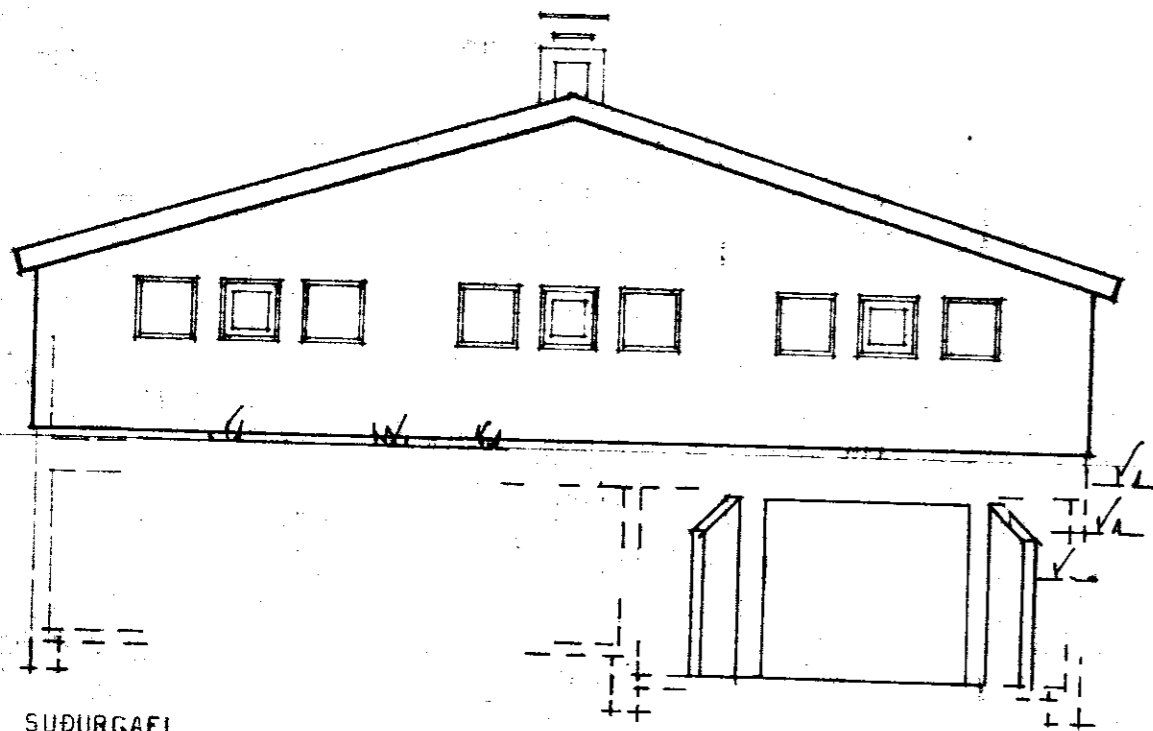

BYGGINGARFULLTRUI  
*Sampa 10 85*  
 GNÚPVERJAHREPPS  
*Arnar Lárusson*

000001

VESTURHLIÐ

Skurður í fjósbyggingu

SUÐURGAFL

AUSTURGAFL

BL BYGGINGASTOFNUN LANDBUNADARINS  
 LAUGAVEGI 120 REYKJAVÍK. SÍMI 25444  
 HALL I, Gnúpverjahr., Arn.,  
 36 bóes fjós, steinsteypt,  
 útlit og snið.

TEIKN. NR. 10-4952 2/2

BREYTT FRA

MÆLIKVARDI

DAGBETNING

TEIKNAD

1:1.100

8.8.85

Pórunn