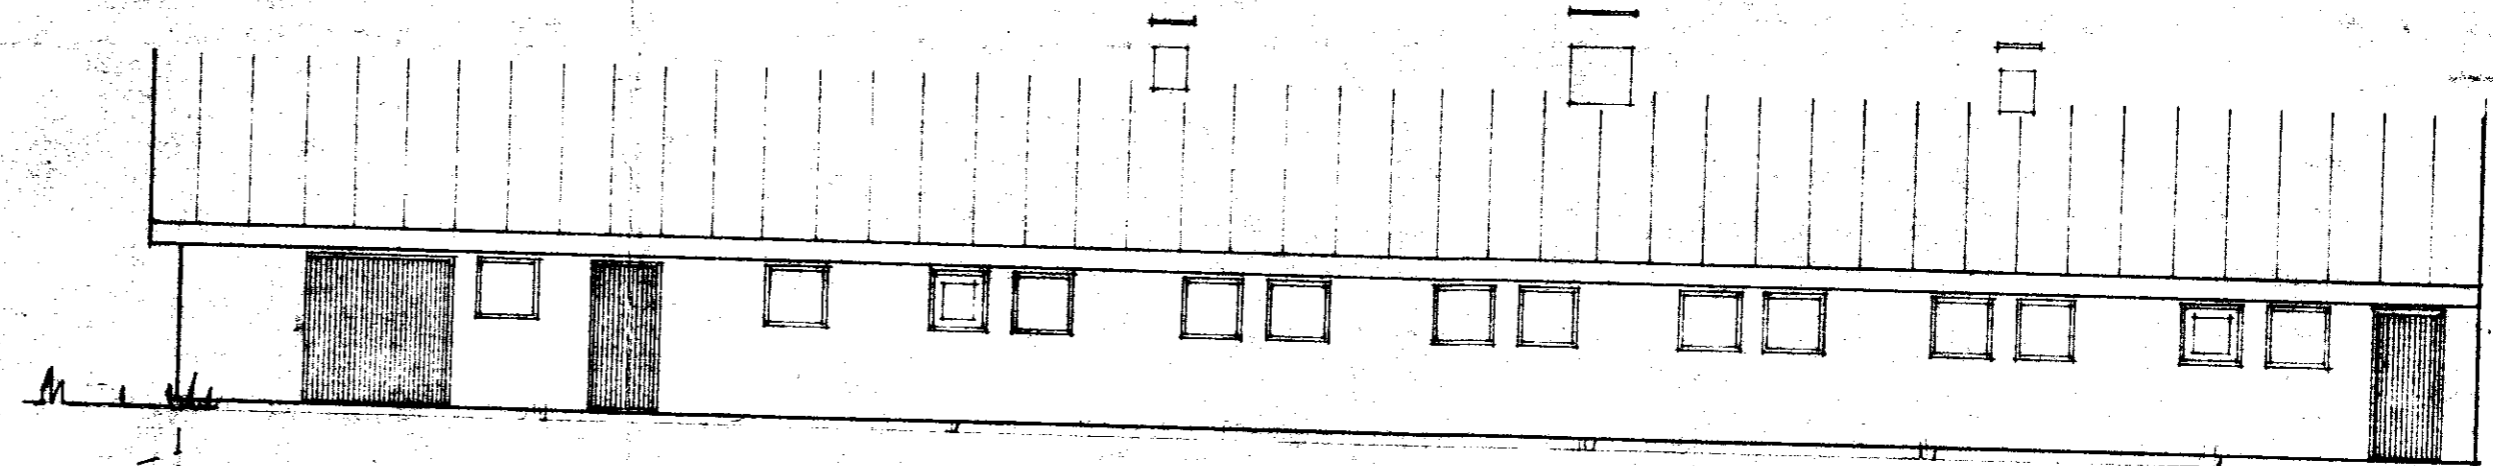

BYGGINGARFULLTRUI  
*Sampa 10 85*  
 GNÚPVERJAHREPPS  
*Arnar Lárusson*

000001

VESTURHLIÐ

Skurður í fjósbyggingu

SUÐURGAFL

AUSTURGAFL

BL BYGGINGASTOFNUN LANDBUNADARINS  
 LAUGAVEGI 120 REYKJAVÍK. SÍMI 25444  
 HALL I, Gnúpverjahr., Arn.,  
 36 bóes fjós, steinsteypt,  
 útlit og snið.

TEIKN. NR. 10-4952 2/2

BREYTT FRA

MÆLIKVARDI

DAGBETNING

TEIKNAD

1:1.100

8.8.85

Pórunn