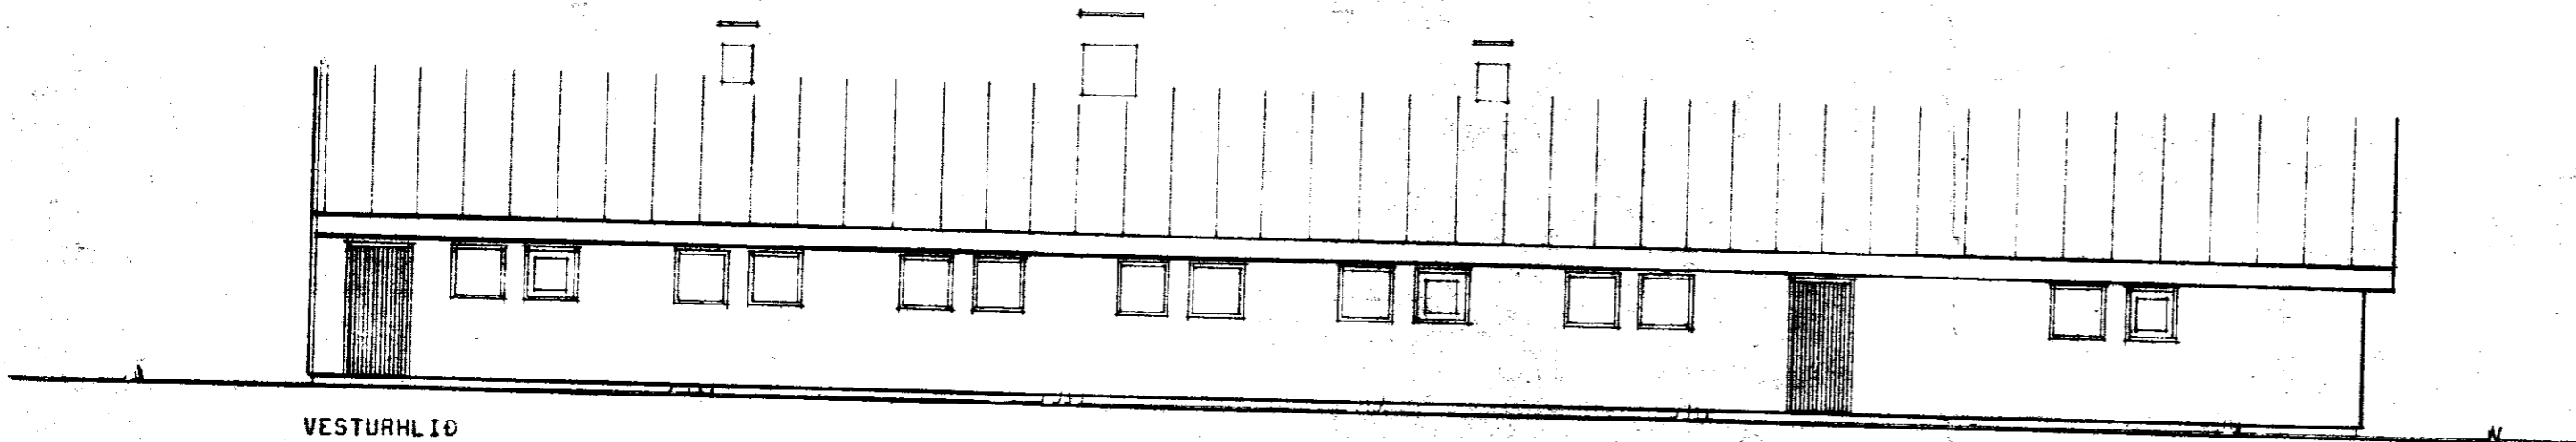

BYGGINGARFULLTRUI  
*Sampa 10 85*  
 GNÚPVERJAHREPPS  
*Arnar Lárusson*

000001

VESTURHLIÐ

Skurður í fjósbyggingu

SUÐURGAFL

AUSTURGAFL

BL BYGGINGASTOFNUN LANDBUNADARINS  
 LAUGAVEGI 120 REYKJAVÍK. SÍMI 25444  
 HALL I, Gnúpverjahr., Arn.,  
 36 bóes fjós, steinsteypt,  
 útlit og snið.

TEIKN. NR. 10-4952 2/2

BREYTT FRA

MÆLIKVARDI

DAGBETNING

TEIKNAD

1:1.100

8.8.85

Pórunn