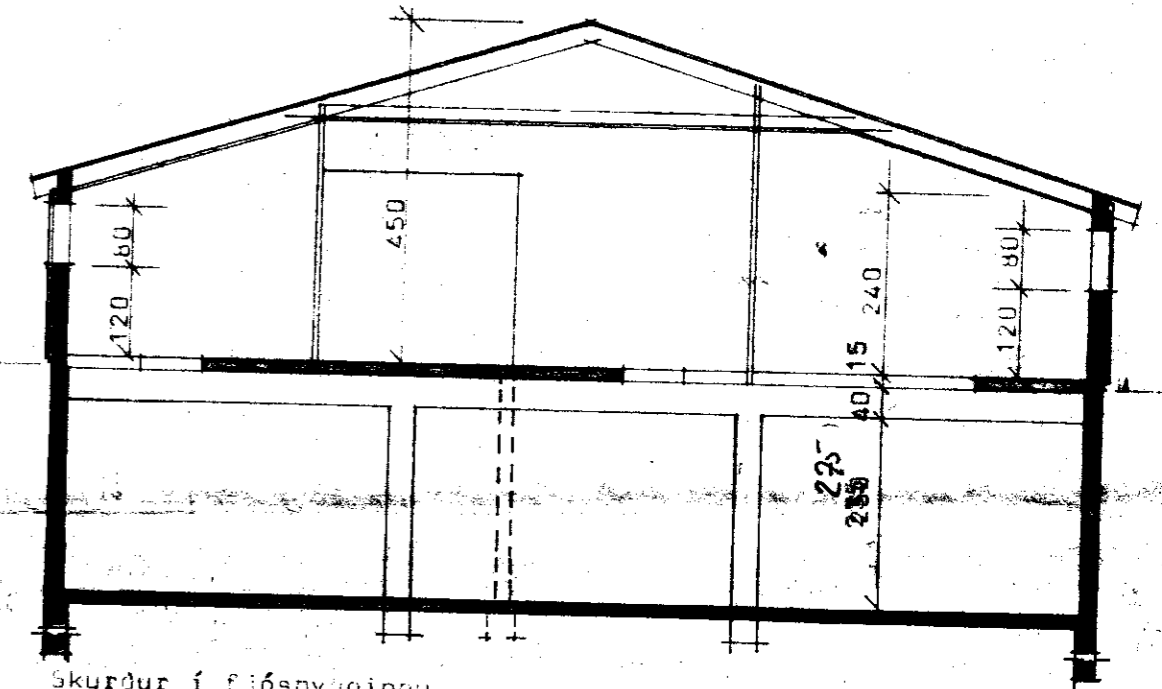

BYGGINGARFULLTRUI  
*Sampa 10 85*  
 GNÚPVERJAHREPPS  
*Arnar Lárusson*

000001

VESTURHLIÐ

Skurður í fjósbyggingu

SUÐURGAFL

AUSTURGAFL

BL BYGGINGASTOFNUN LANDBUNADARINS  
 LAUGAVEGI 120 REYKJAVÍK. SÍMI 25444  
 HALL I, Gnúpverjahr., Arn.,  
 36 bóes fjós, steinsteypt,  
 útlit og snið.

TEIKN. NR. 10-4952 2/2

BREYTT FRA

MÆLIKVARDI

DAGBETNING

TEIKNAD

1:1.100

8.8.85

Pórunn