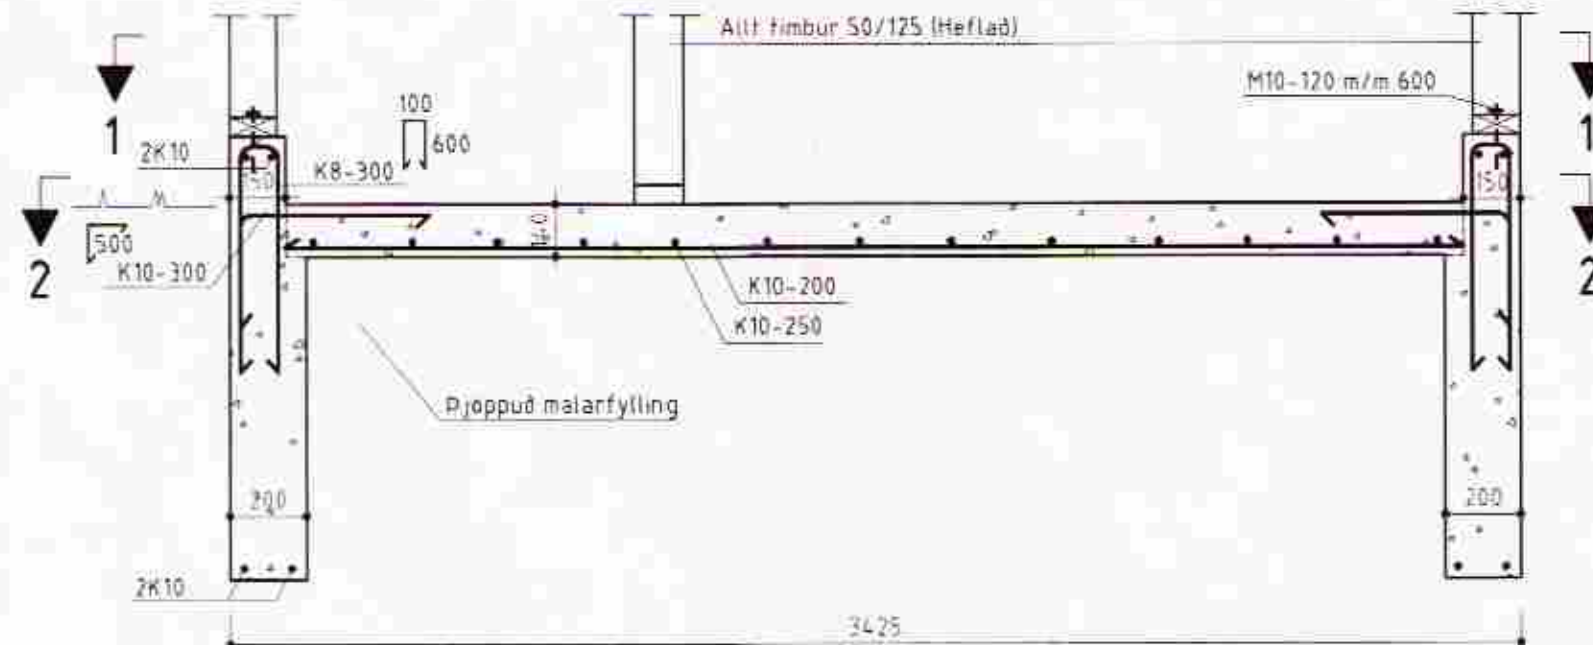

Grunnmynd (snið 1-1)  
Mkv. 1:50

Grunnmynd (snið 2-2)  
Mkv. 1:50

Snið A-A  
Mkv. 1:20

BYGGINGAÞJÓNUSTA BÆNDASAMTAKA ÍSLANDS BÆNDAHÖLLINNI, HAGATORGI, REYKJAVÍK sími: 5630300  Hagi, Gnúpverjahreppi, Árn. Andyri byggt v/gamalt íbúðarhús Grunnmynd og snið  <i>Sigurðsson</i>	Verk nr: 0645-09
	Blað nr: 1 af 1
	Mkv: 1:20, 1:50
	Dags: 05.07.1999
	Breytt:
	Hannað: S.S. Teiknað: Ó.P.