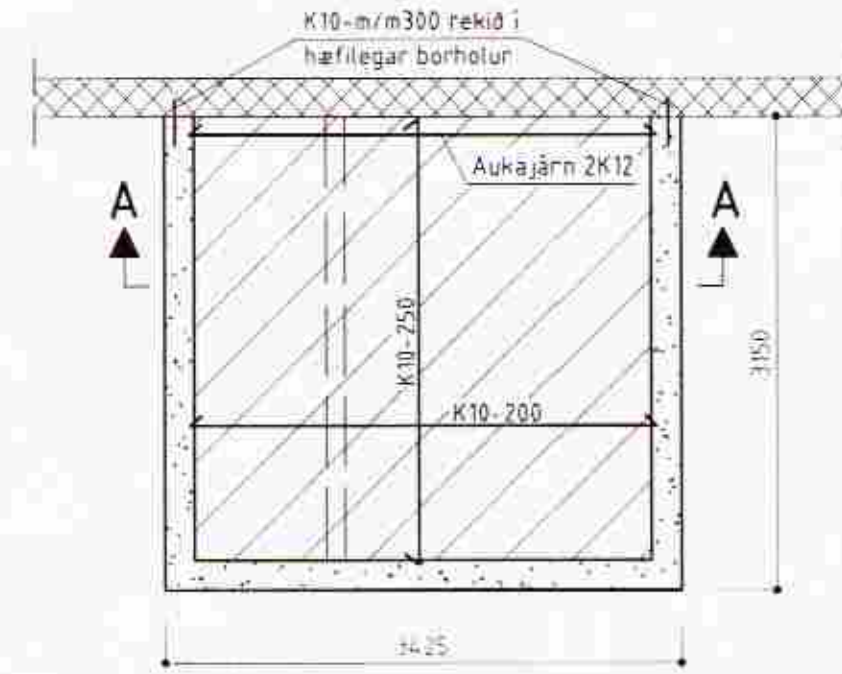

Grunnmynd (snið 1-1)  
Mkv. 1:50

Grunnmynd (snið 2-2)  
Mkv. 1:50

Snið A-A  
Mkv. 1:20

BYGGINGAÞJÓNUSTA BÆNDASAMTAKA ÍSLANDS BÆNDAHÖLLINNI, HAGATORGI, REYKJAVÍK sími: 5630300  Hagi, Gnúpverjahreppi, Árn. Andyri byggt v/gamalt íbúðarhús Grunnmynd og snið  <i>Sigurðsson</i>	Verk nr: 0645-09
	Blað nr: 1 af 1
	Mkv: 1:20, 1:50
	Dags: 05.07.1999
	Breytt:
	Hannað: S.S. Teiknað: Ó.P.