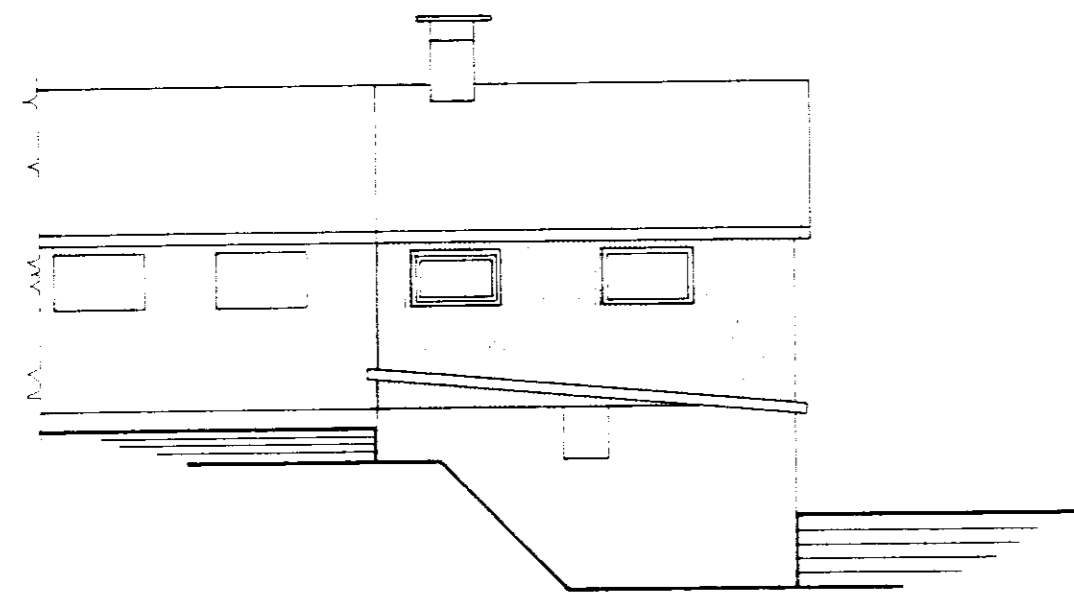

Samp. 13/9 1994  
 Hinnar Sigsteinsson

Suður

Norður

Austur

Afstöðu mynd  
 M = 1:500

BYGGINGAÞJÓNUSTA BUNADARFÉLAGS ÍSLANDS  
 BÆNDAHÖLLINNI, 107 REYKJAVÍK, S: 91 - 19200

Hagi, Gnúpverjahreppi, Árn.

Vidbygging við fjós.

Útlit og afstaða.

TEIKNING NR. 0355-10

BLAÐ NR. 1 af

MÆLIKVARÐI 1:100 1:500

DAGSETNING 14/06/1994

HANNAÐ M.S. TEIKNAD

Hinnar Sigsteinsson