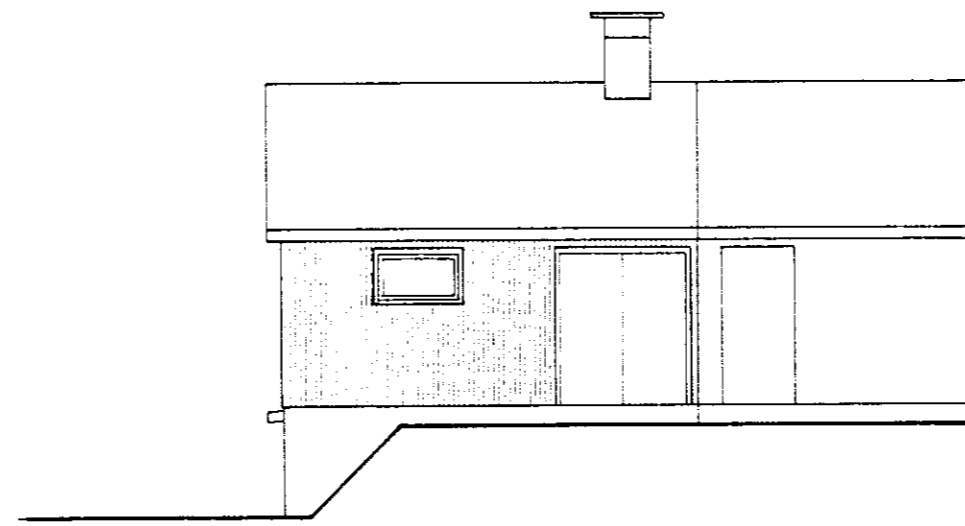

Samp. 13/9 1994  
 Hinnar Sigsteinsson

Suður

Norður

Austur

Afstöðu mynd  
 M = 1:500

BYGGINGAÞJÓNUSTA BUNADARFÉLAGS ÍSLANDS  
 BÆNDAHÖLLINNI, 107 REYKJAVÍK, S: 91 - 19200

Hagi, Gnúpverjahreppi, Árn.

Vidbygging við fjós.

Útlit og afstaða.

TEIKNING NR. 0355-10

BLAÐ NR. 1 af

MÆLIKVARÐI 1:100 1:500

DAGSETNING 14/06/1994

HANNAÐ M.S. TEIKNAD

Hinnar Sigsteinsson