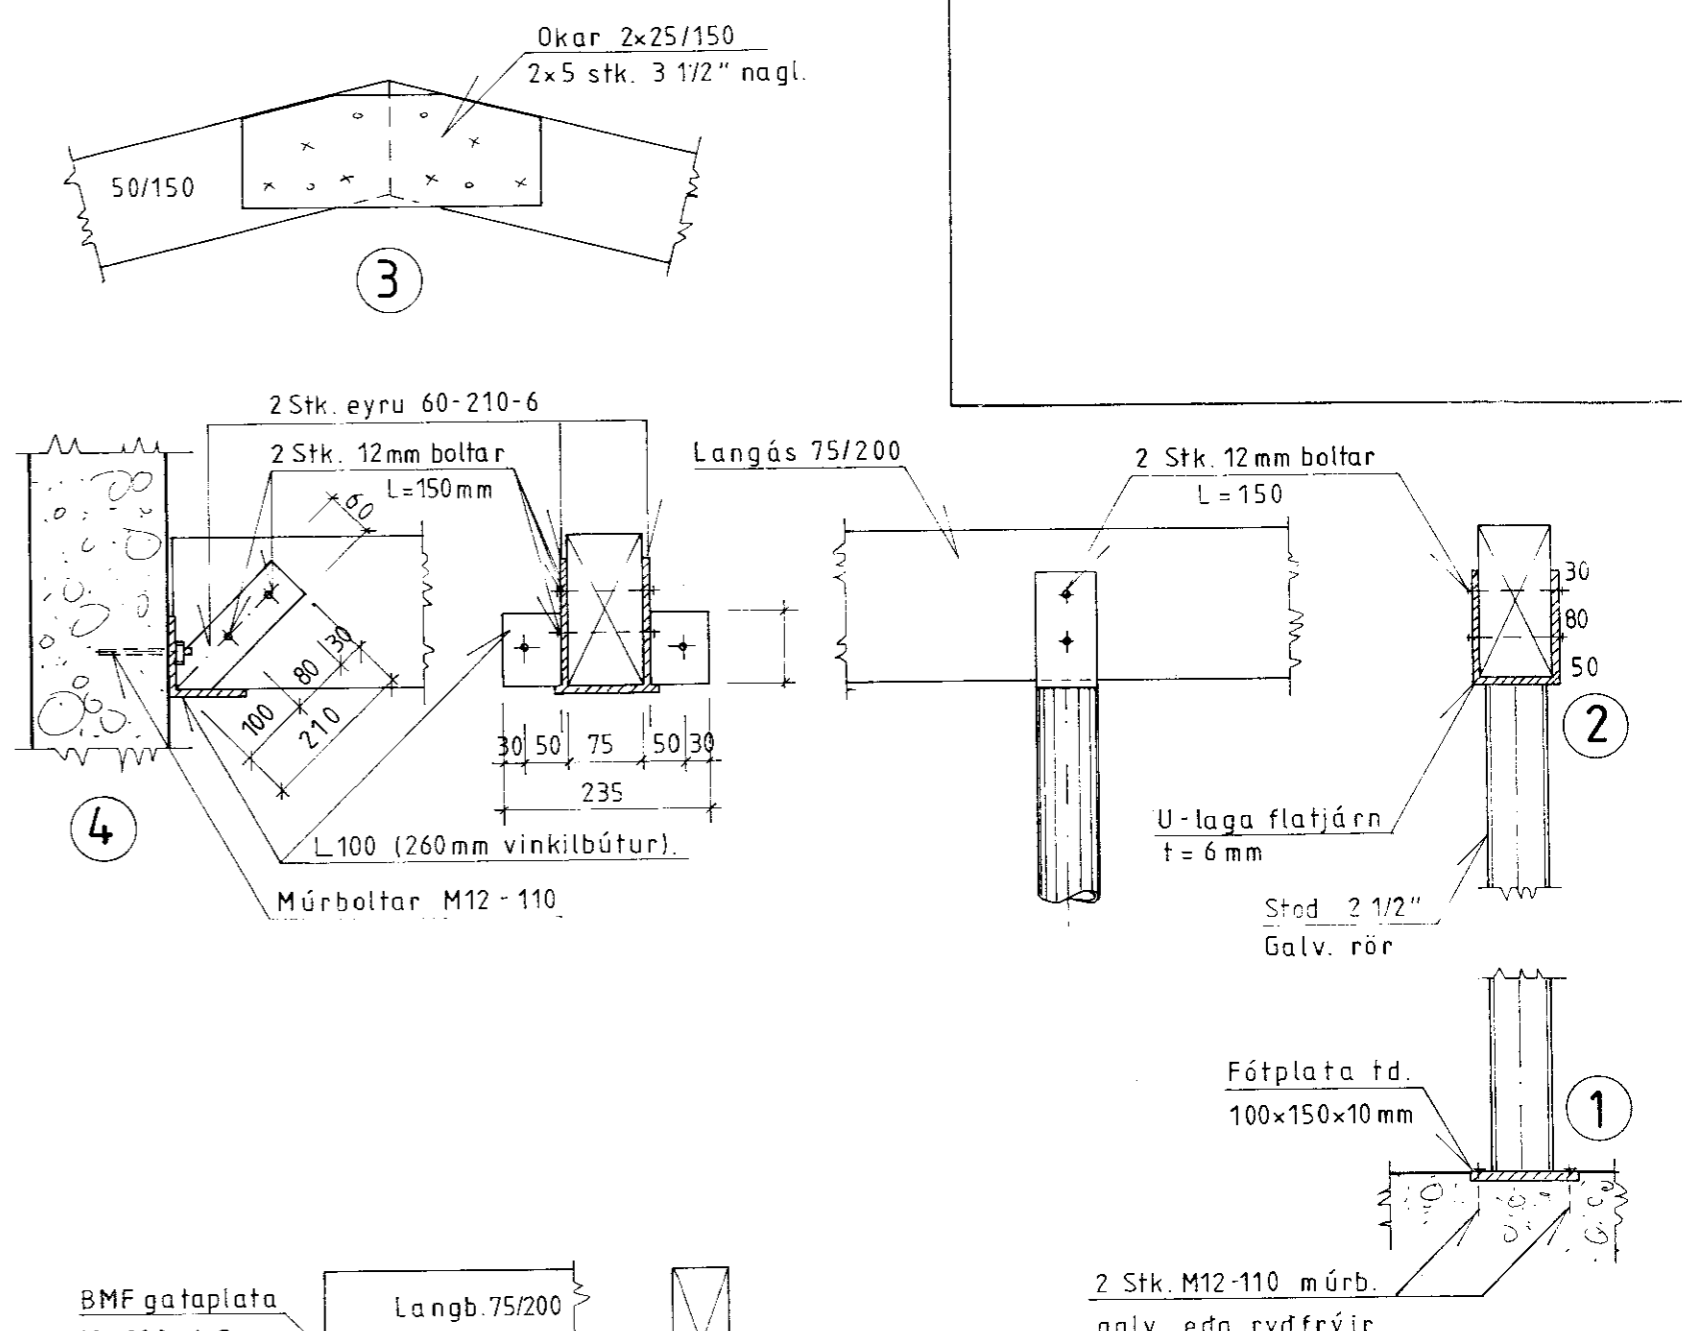

Gafl
M=1:50

Þak grunnmynd
M=1:50

Snid P-P
M=1:50

Öll deili M=1:10