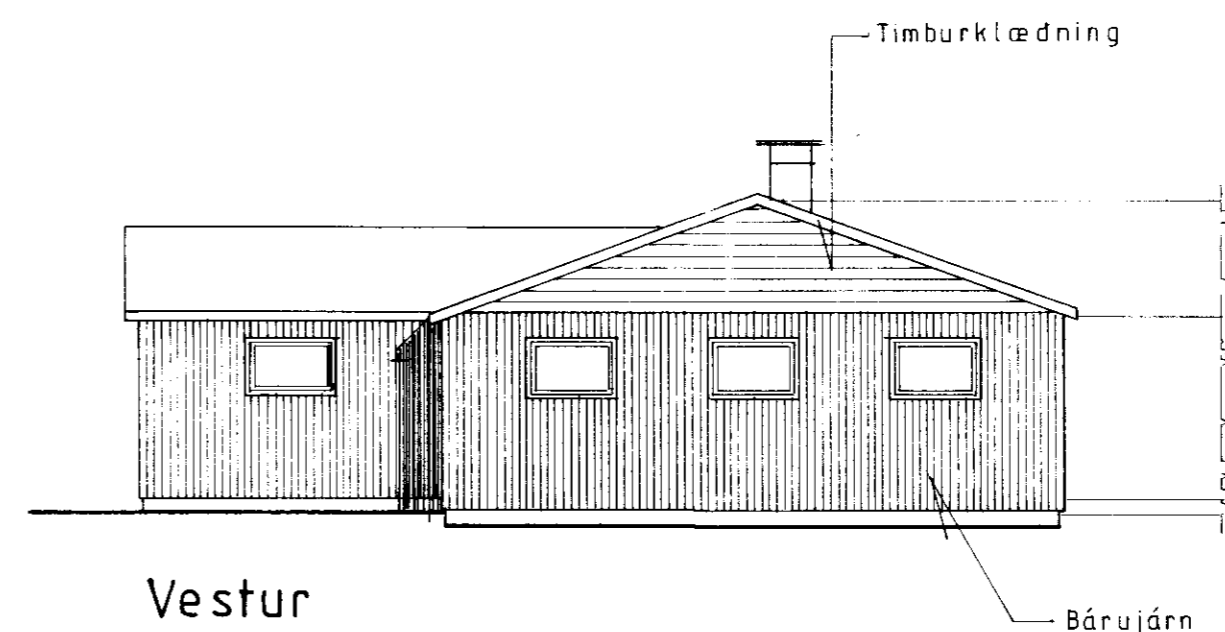

BYGGINGARFULLTRUI
 Samp. 28/8'91
 GNÚPVERJAHREPPS

H. P. Þinnarson

Norður

Vestur

Sudur

Afstöðumynd
 M=1:500

BYGGINGARÞJÓNUSTA BÚNAÐARFÉLAGS ÍSLANDS
 BÆNDAHÖLLINNI, 107 REYKJAVÍK, S: 91 - 19200

Hagi, Gnúpverjahreppi, Árnessýslu.
 Viðbygging við svinahús.
 Útlit og afstæða.

TEIKNING NR. 0109-40
 BLAÐ NR. 2 af 4
 MÆLIKVARDI 1:100 1:500
 DAGSETNING 16/05/1991
 HANNAÐ M.S. TEIKNAD

Magnús Sigsteinnsson