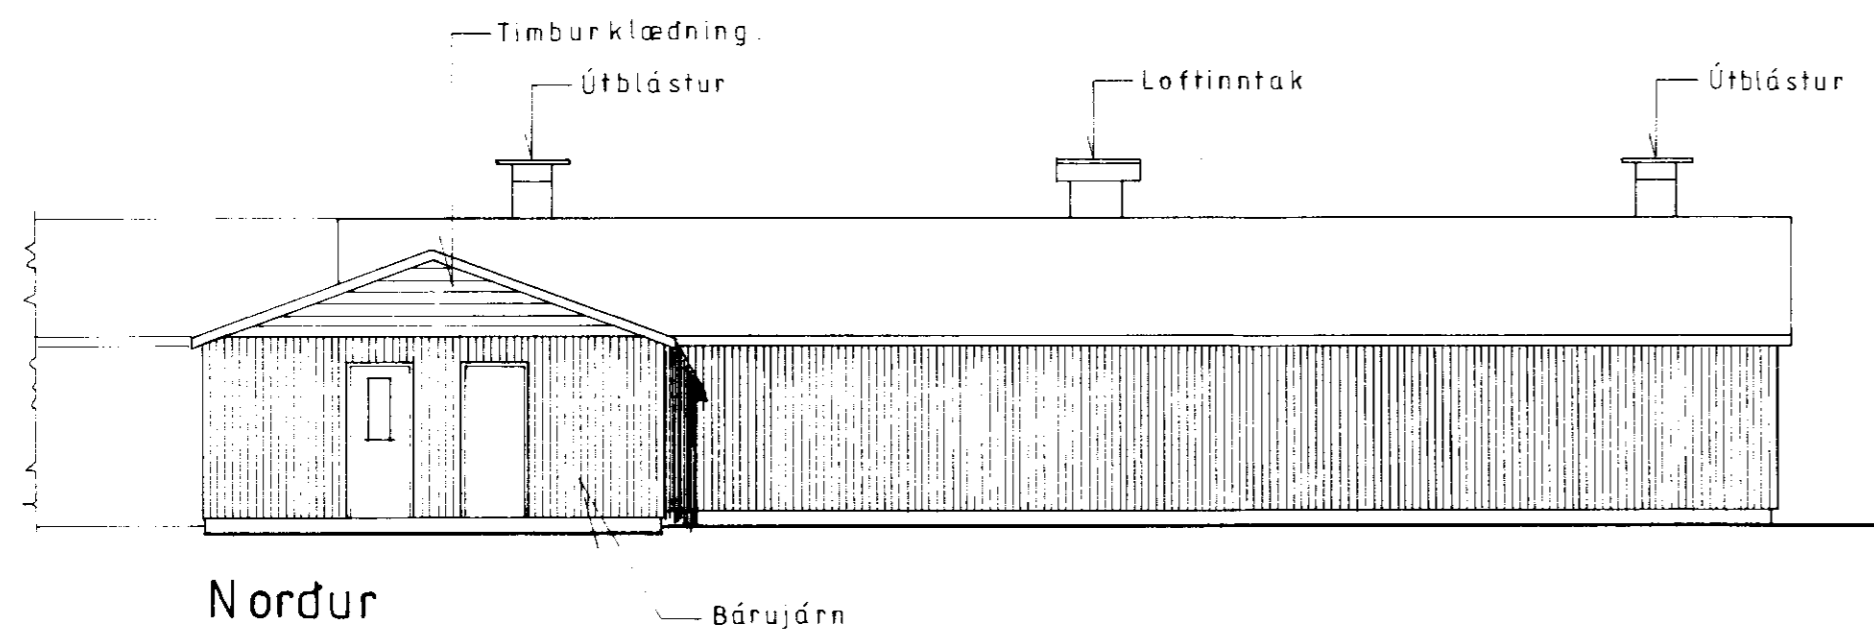

BYGGINGARFULLTRUI
 Samp. 28/8'91
 GNÚPVERJAHREPPS

H. P. Þinnarson

Norður

Vestur

Sudur

Afstöðumynd
 M=1:500

BYGGINGARÞJÓNUSTA BÚNAÐARFÉLAGS ÍSLANDS
 BÆNDAHÖLLINNI, 107 REYKJAVÍK, S: 91 - 19200

Hagi, Gnúpverjahreppi, Árnessýslu.
 Viðbygging við svinahús.
 Útlit og afstæða.

TEIKNING NR. 0109-40
 BLAÐ NR. 2 af 4
 MÆLIKVARDI 1:100 1:500
 DAGSETNING 16/05/1991
 HANNAÐ M.S. TEIKNAD

Magnús Sigsteinnsson