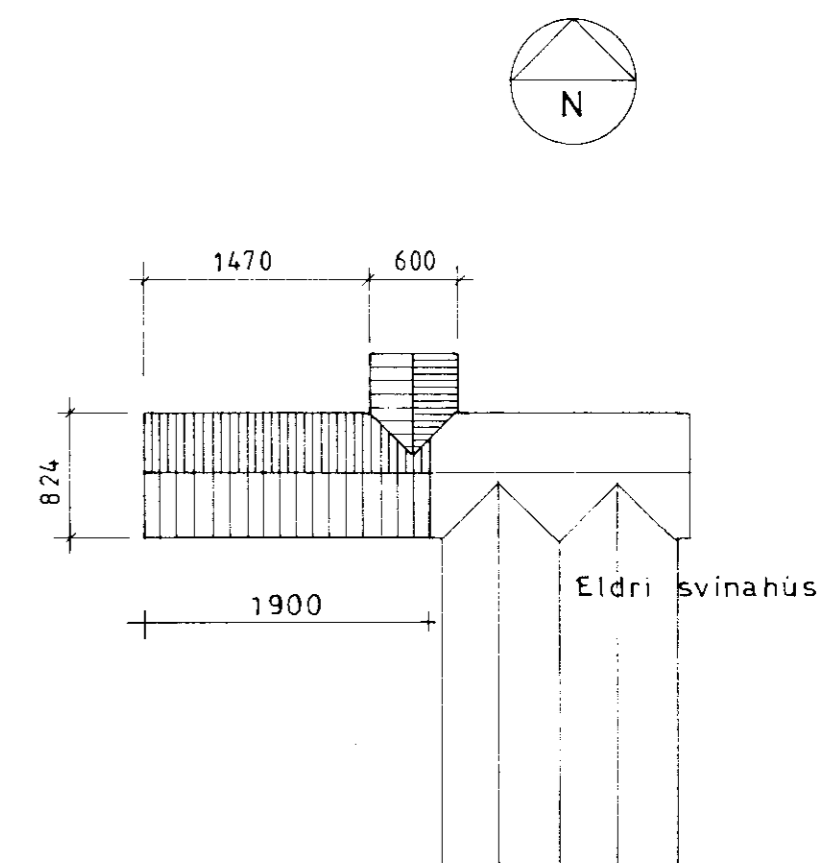

BYGGINGARFULLTRUI
 Samp. 28/8'91
 GNÚPVERJAHREPPS

H. P. Þinnarson

Norður

Vestur

Sudur

Afstöðumynd
 M=1:500

BYGGINGARÞJÓNUSTA BÚNAÐARFÉLAGS ÍSLANDS
 BÆNDAHÖLLINNI, 107 REYKJAVÍK, S: 91 - 19200

Hagi, Gnúpverjahreppi, Árnessýslu.
 Viðbygging við svinahús.
 Útlit og afstæða.

TEIKNING NR. 0109-40
 BLAÐ NR. 2 af 4
 MÆLIKVARDI 1:100 1:500
 DAGSETNING 16/05/1991
 HANNAÐ M.S. TEIKNAD

Magnús Sigsteinnsson