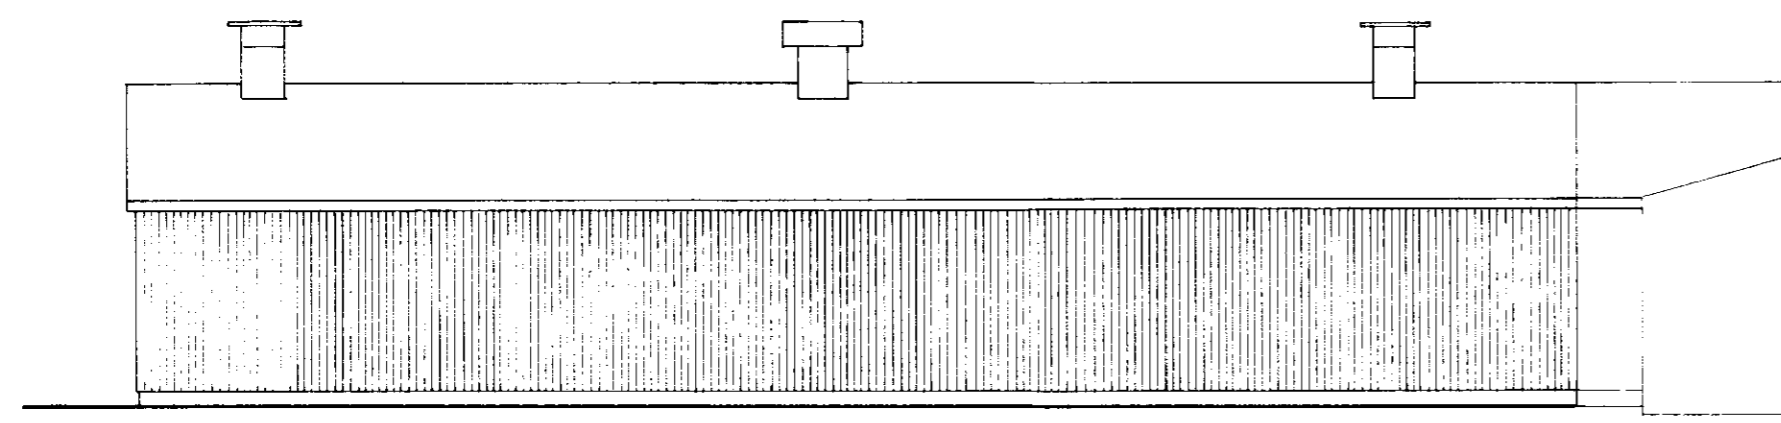

BYGGINGARFULLTRUI
 Samp. 28/8'91
 GNÚPVERJAHREPPS

H. P. Þinnarson

Norður

Vestur

Sudur

Afstöðumynd
 M=1:500

BYGGINGARÞJÓNUSTA BÚNAÐARFÉLAGS ÍSLANDS
 BÆNDAHÖLLINNI, 107 REYKJAVÍK, S: 91 - 19200

Hagi, Gnúpverjahreppi, Árnessýslu.
 Viðbygging við svinahús.
 Útlit og afstæða.

TEIKNING NR. 0109-40
 BLAÐ NR. 2 af 4
 MÆLIKVARDI 1:100 1:500
 DAGSETNING 16/05/1991
 HANNAÐ M.S. TEIKNAD

Magnús Sigsteinnsson