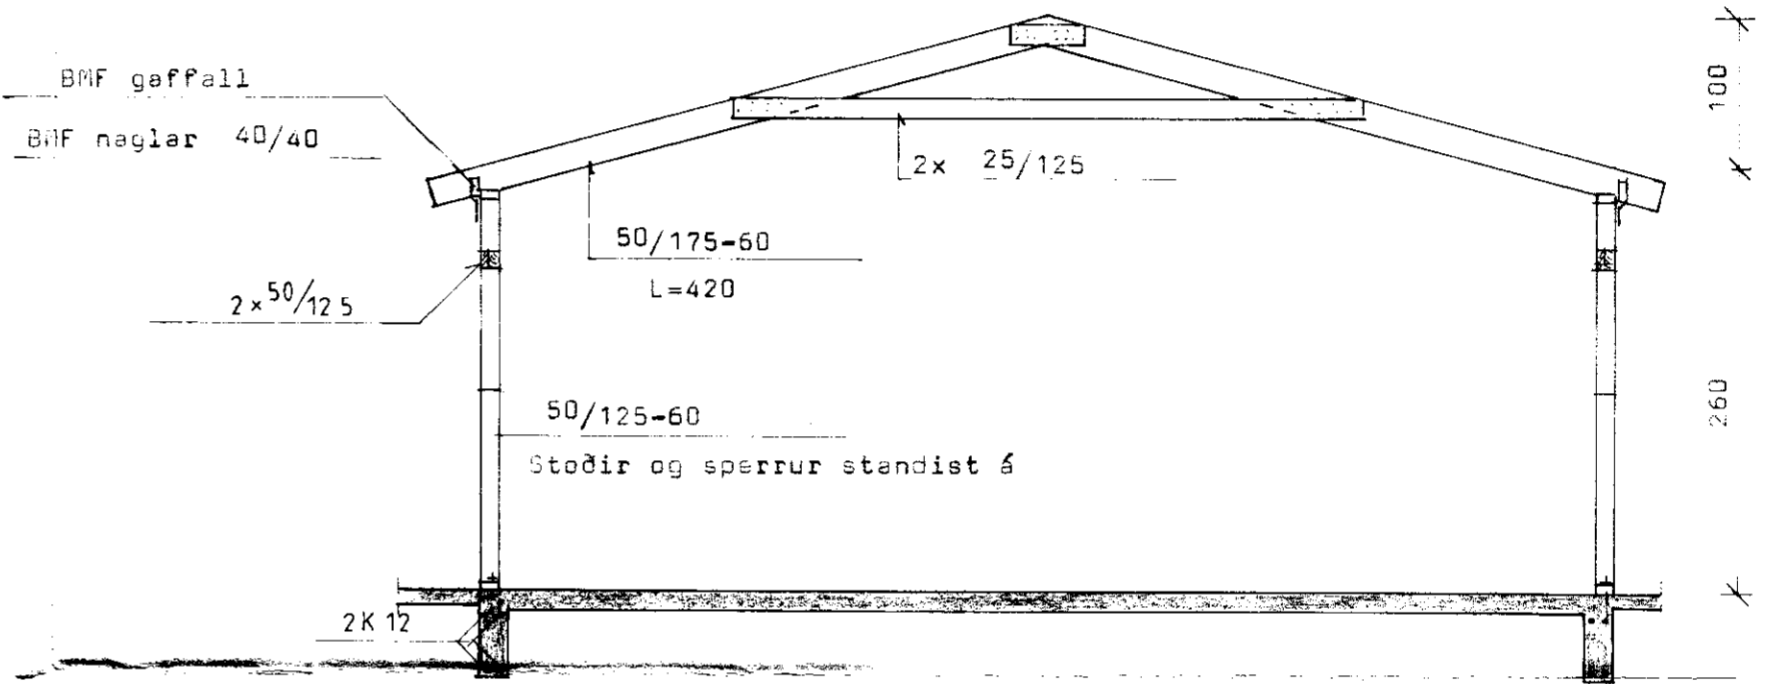

50
720
1185
400
15

SNID A-A
M = 1:50

100
260

BL BYGGINGASTOFNUN LANDBÚNADARINS
LAUGAVEGI 120, REYKJAVÍK, Sími 25444

HEIÐARBRUN, GNÚPVERJAHREPPI, ÁRNESSYSLU.
REFAHÚS: AÐSTAÐA.

TEIKN. NR. 84-5070
BREYTT FRÁ
MÆLIKVARDI 1:50.
DAGSETNING APRIL, 1986.
TEIKNAD G.N.