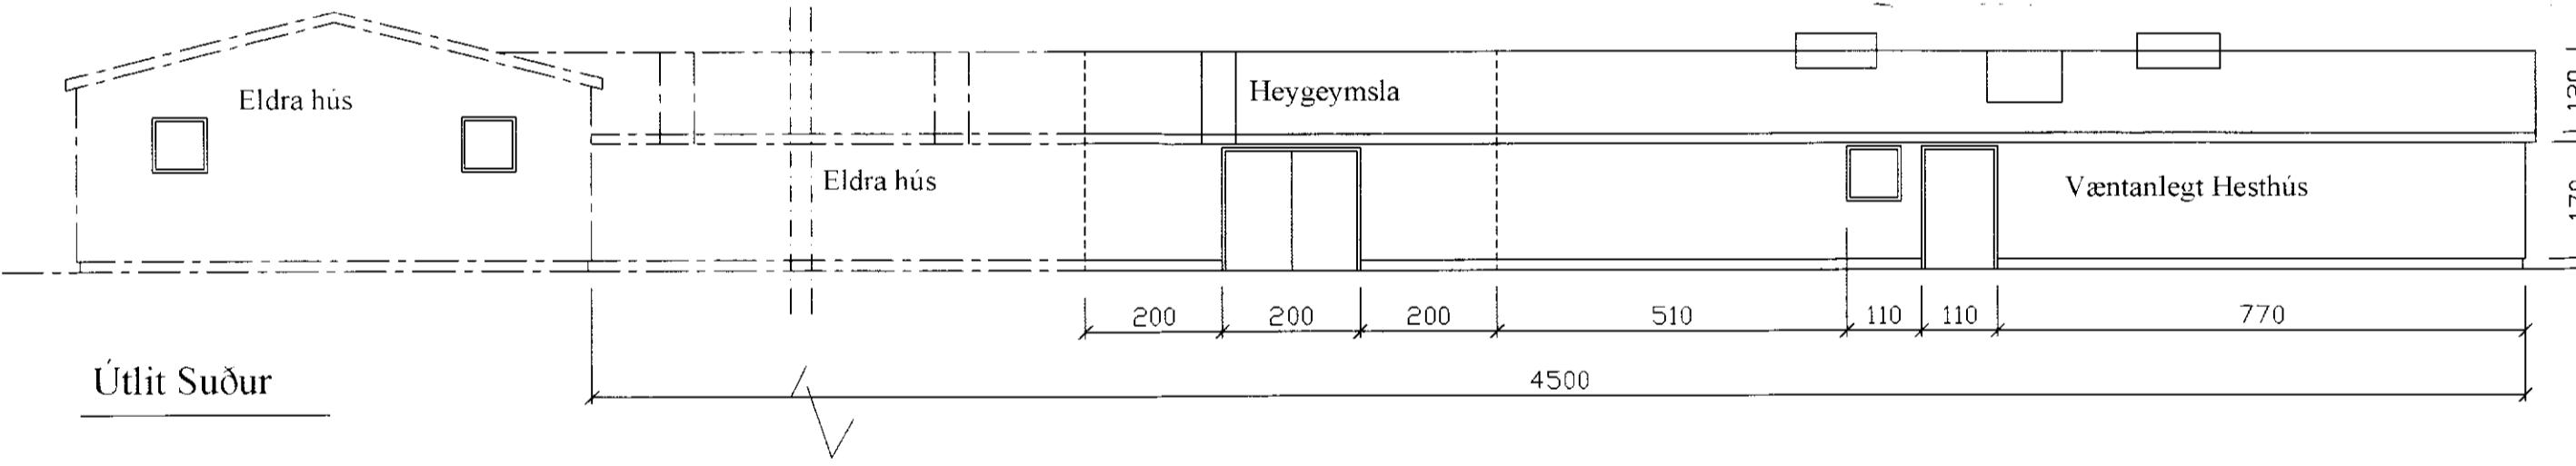

Handwritten signature and notes in the top right corner.

Minnkaskála Heiðarbrún Gnúpverjahreppi breytt að hluta í hesthús.
 Burðarvirki húss helst óbreytt að því undanskildu að langböndum í þaki er fjölgað, girðiskrossar til stíflingar settir á sitt hvorn þakflöt hesthúss og skambíti settur á milli miðjustoða sem settar eru lóðréttar

Stærðir:
 Hesthús: 112,5 m² - 34,5 m³
 Heygeymsla: 43 m² - 15,84 m³

Breyting		Dags.	Skýring	Br.	<p><i>Handwritten signature: Þórunn Þjornvasson</i></p>
TEIKN		EB	DAGS	31.07.01	
REIKN.			VERK	P01009	
YFIRF.			BLAÐ	01	
MKV.		1:100			
<p>Breyting á Minnkaskála í Heshús</p> <p>Heiðarbrún Gnúpverjahreppi</p>					