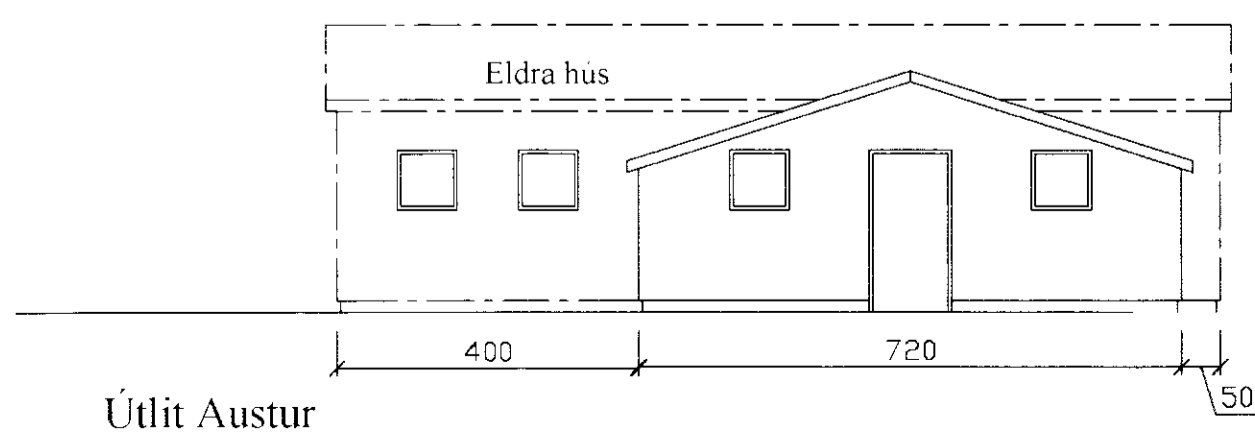

Handwritten signature and notes in the top right corner.

Minnkaskála Heiðarbrún Gnúpverjahreppi breytt að hluta í hesthús.
 Burðarvirki húss helst óbreytt að því undanskildu að langböndum í þaki er fjölgað, girðiskrossar til stíflingar settir á sitt hvorn þakflöt hesthúss og skambíti settur á milli miðjustoða sem settar eru lóðréttar

Stærðir:
 Hesthús: 112,5 m² - 34,5 m³
 Heygeymsla: 43 m² - 15,84 m³

Breyting		Dags.	Skýring	Br.	<p><i>Handwritten signature: Þórunn Þjornvasson</i></p>
TEIKN		EB	DAGS	31.07.01	
REIKN.			VERK	P01009	
YFIRF.			BLAÐ	01	
MKV.		1:100			
<p>Breyting á Minnkaskála í Heshús</p> <p>Heiðarbrún Gnúpverjahreppi</p>					