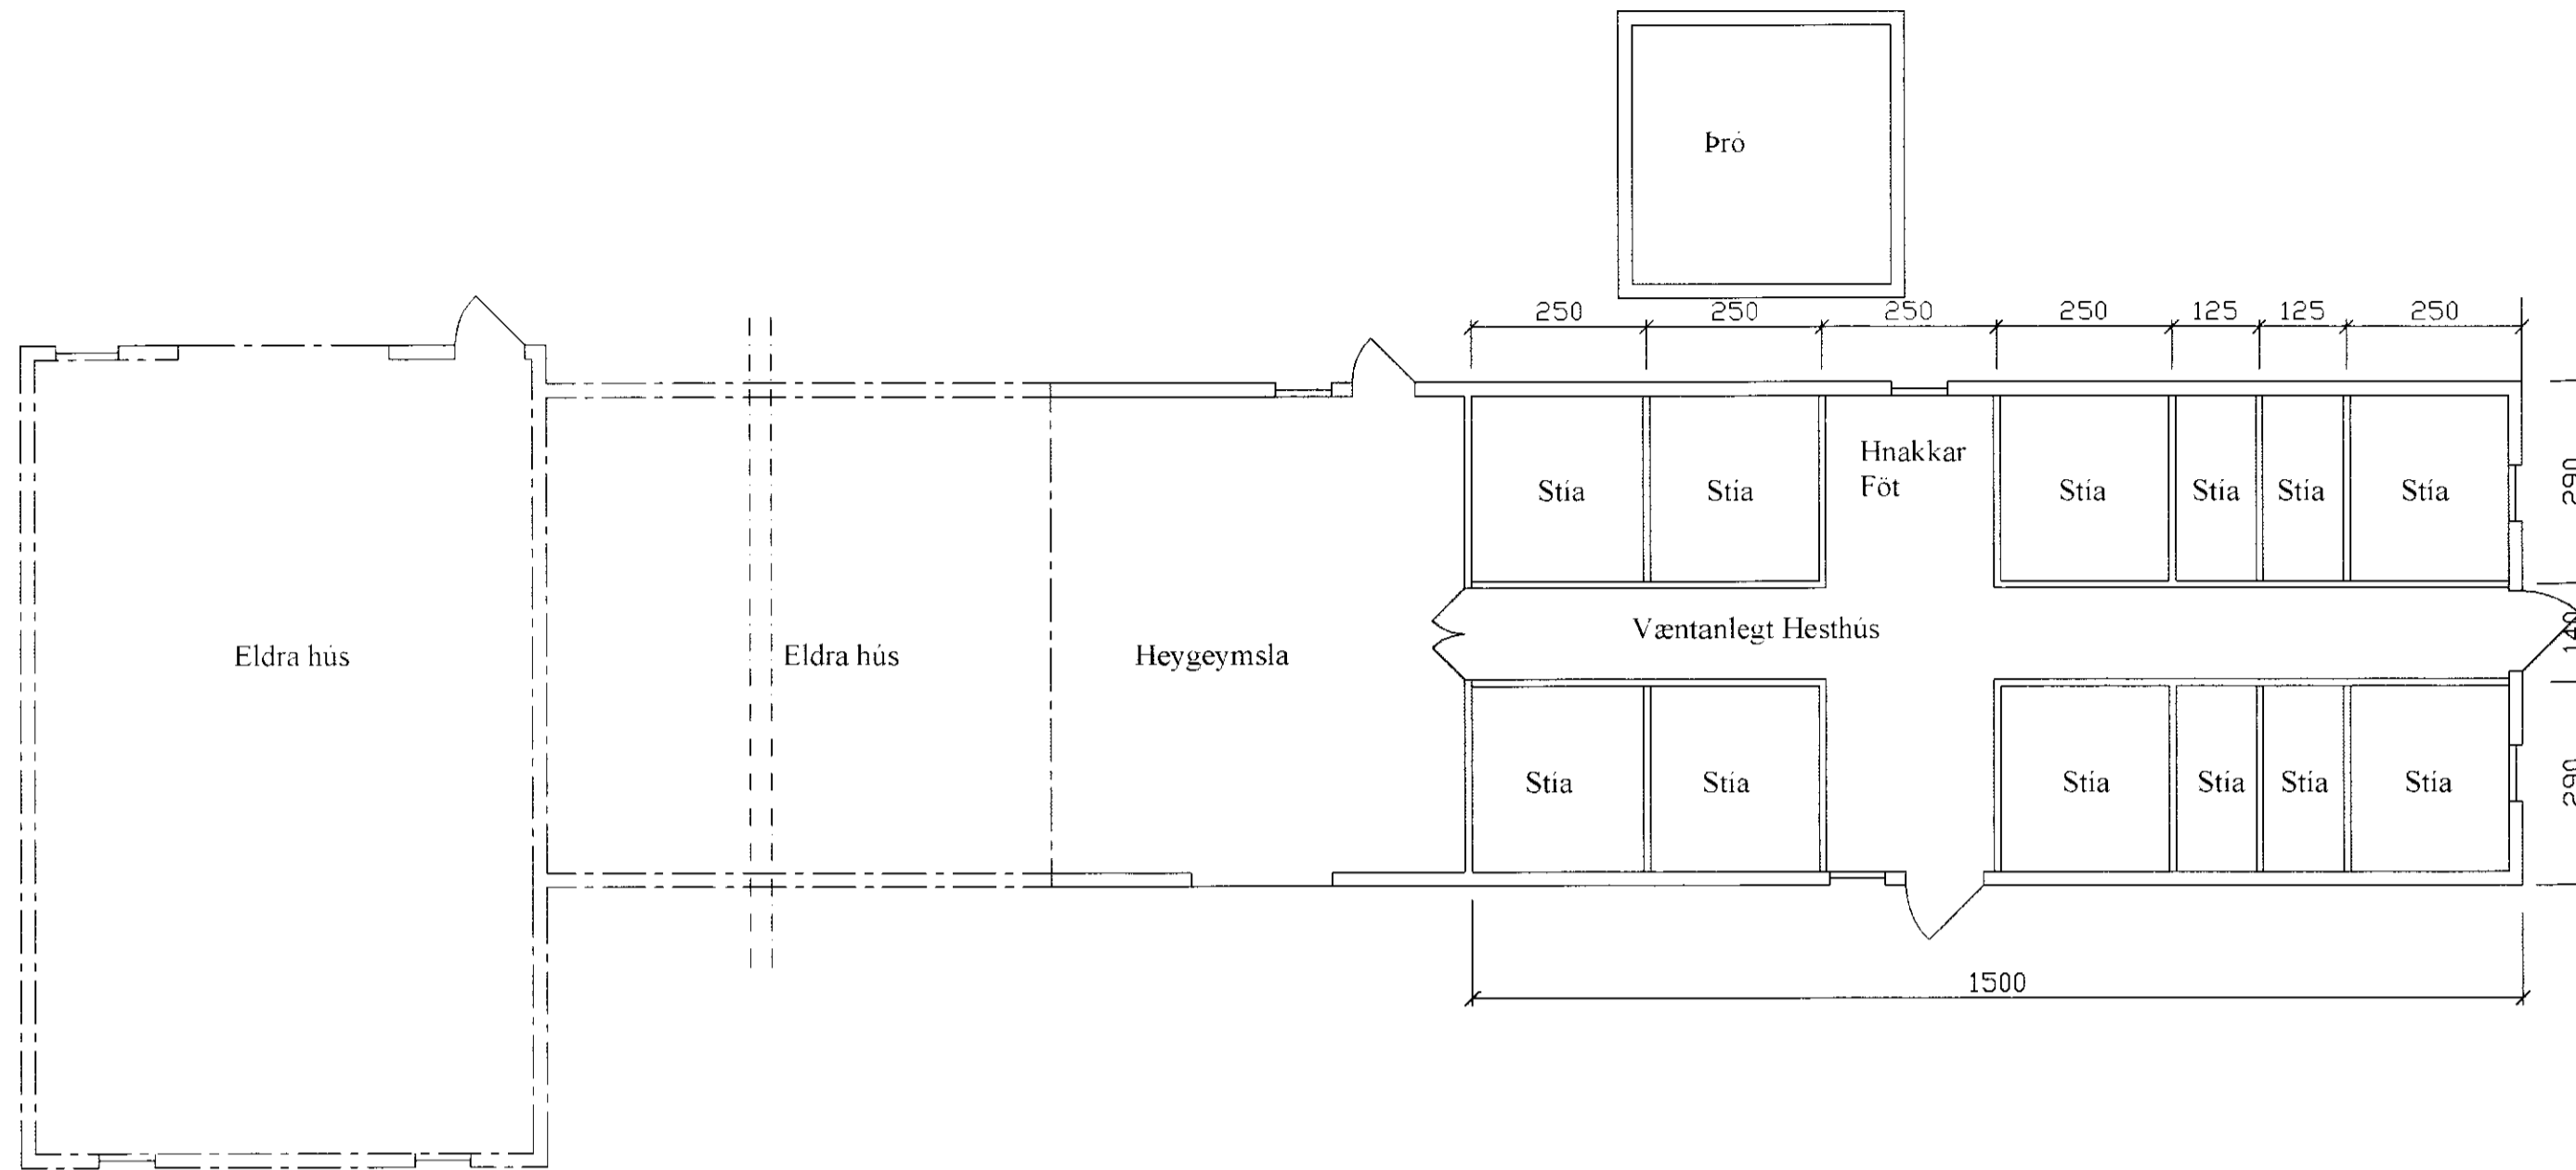

Handwritten signature and notes in the top right corner.

Minnkaskála Heiðarbrún Gnúpverjahreppi breytt að hluta í hesthús.
 Burðarvirki húss helst óbreytt að því undanskildu að langböndum í þaki er fjölgað, girðiskrossar til stíflingar settir á sitt hvorn þakflöt hesthúss og skambíti settur á milli miðjustoða sem settar eru lóðréttar

Stærðir:
 Hesthús: 112,5 m² - 34,5 m³
 Heygeymsla: 43 m² - 15,84 m³

Breyting		Dags.	Skýring	Br.	<p><i>Handwritten signature: Þórunn Þjornvasson</i></p>
TEIKN		EB	DAGS	31.07.01	
REIKN.			VERK	P01009	
YFIRF.			BLAÐ	01	
MKV.		1:100			
<p>Breyting á Minnkaskála í Heshús</p> <p>Heiðarbrún Gnúpverjahreppi</p>					

Hesthús.dwg