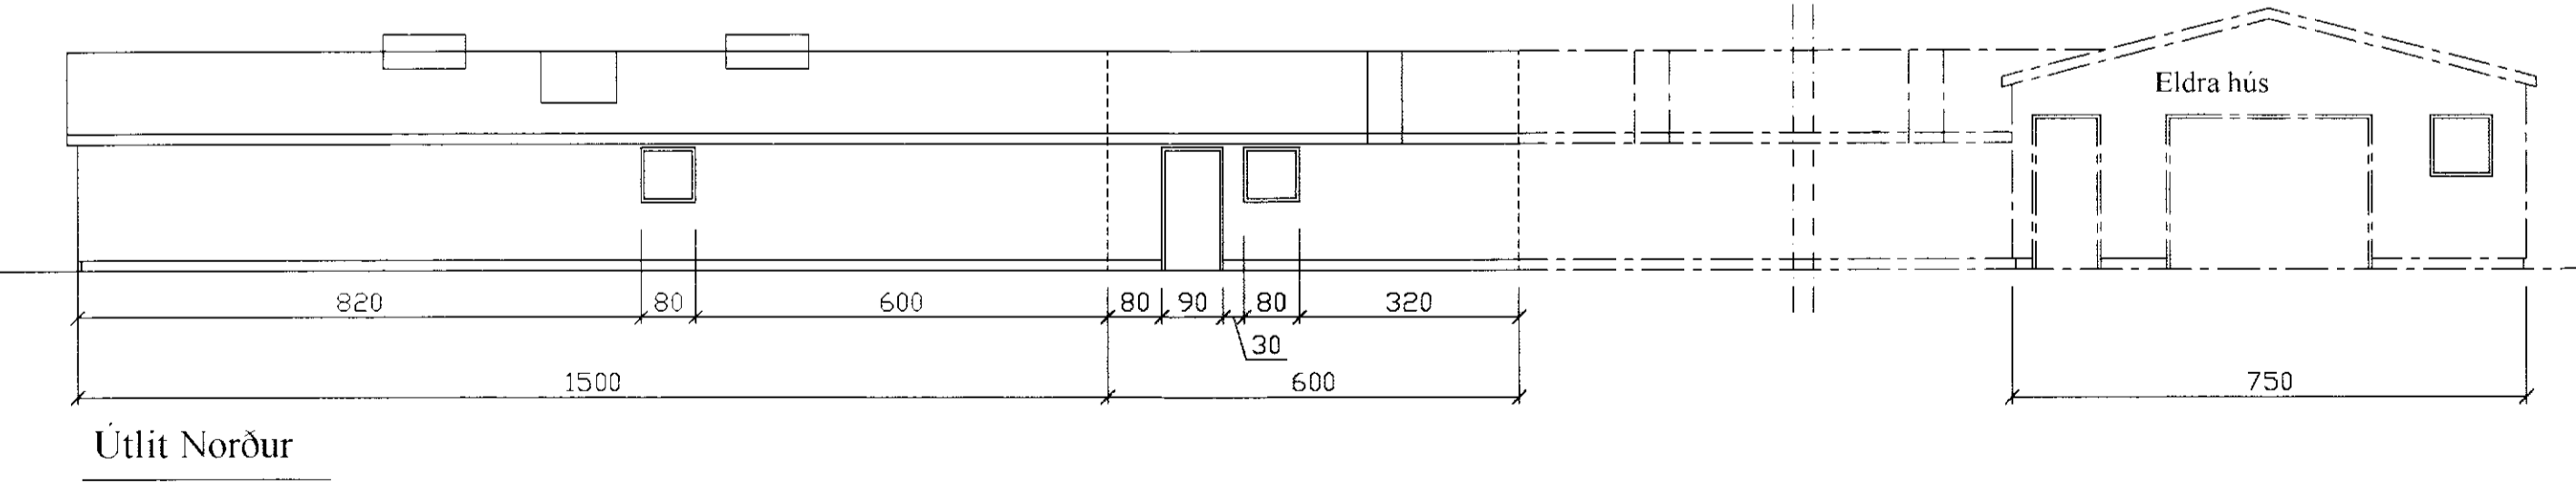

Handwritten signature and notes in the top right corner.

Minnkaskála Heiðarbrún Gnúpverjahreppi breytt að hluta í hesthús.
 Burðarvirki húss helst óbreytt að því undanskildu að langböndum í þaki er fjölgað, girðiskrossar til stíflingar settir á sitt hvorn þakflöt hesthúss og skambíti settur á milli miðjustoða sem settar eru lóðréttar

Stærðir:
 Hesthús: 112,5 m² - 34,5 m³
 Heygeymsla: 43 m² - 15,84 m³

Breyting		Dags.	Skýring	Br.	<p><i>Handwritten signature: Þórunn Þjornvasson</i></p>
TEIKN		EB	DAGS	31.07.01	
REIKN.			VERK	P01009	
YFIRF.			BLAÐ	01	
MKV.		1:100			
<p>Breyting á Minnkaskála í Heshús</p> <p>Heiðarbrún Gnúpverjahreppi</p>					