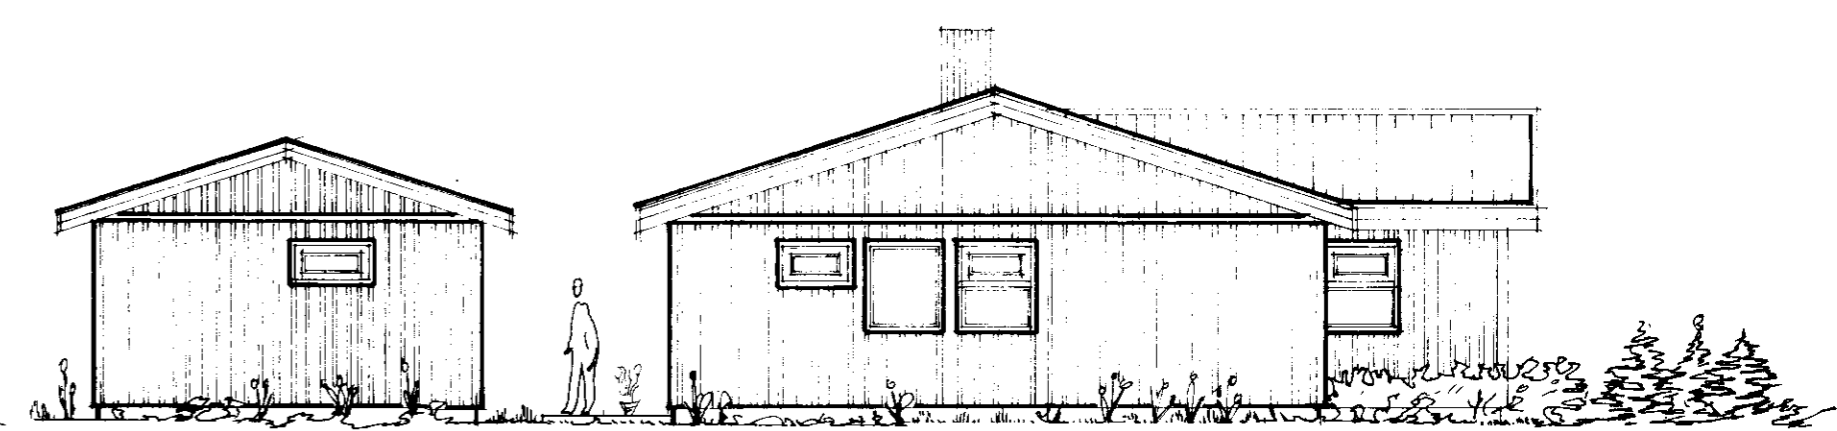

*Samþykkt af byggingarvaldi
1982*

S U D U R

A L S T U R

N O R D U R

V E S T U R

Snio B - B

Snio A - A

TEIKNAD ssh MELIKVARDI 1:100
MÆLT

TEIKNIVER, SELFOSSI
TEIKNISTOFA, TÆKNIÞJÓNUSTA — SÍMI (99) 1738

SAMÜEL S. HREGGVIÐSSON
BYGGINGATÆKNIFRÆÐINGUR

M.T.F.I.

Íbúðarhús Eydórs Þrynjólfssonar við Árnes Grúv, h.f. Self. 13/4182

Hústag. T.VÍ-05, ítlit og snio