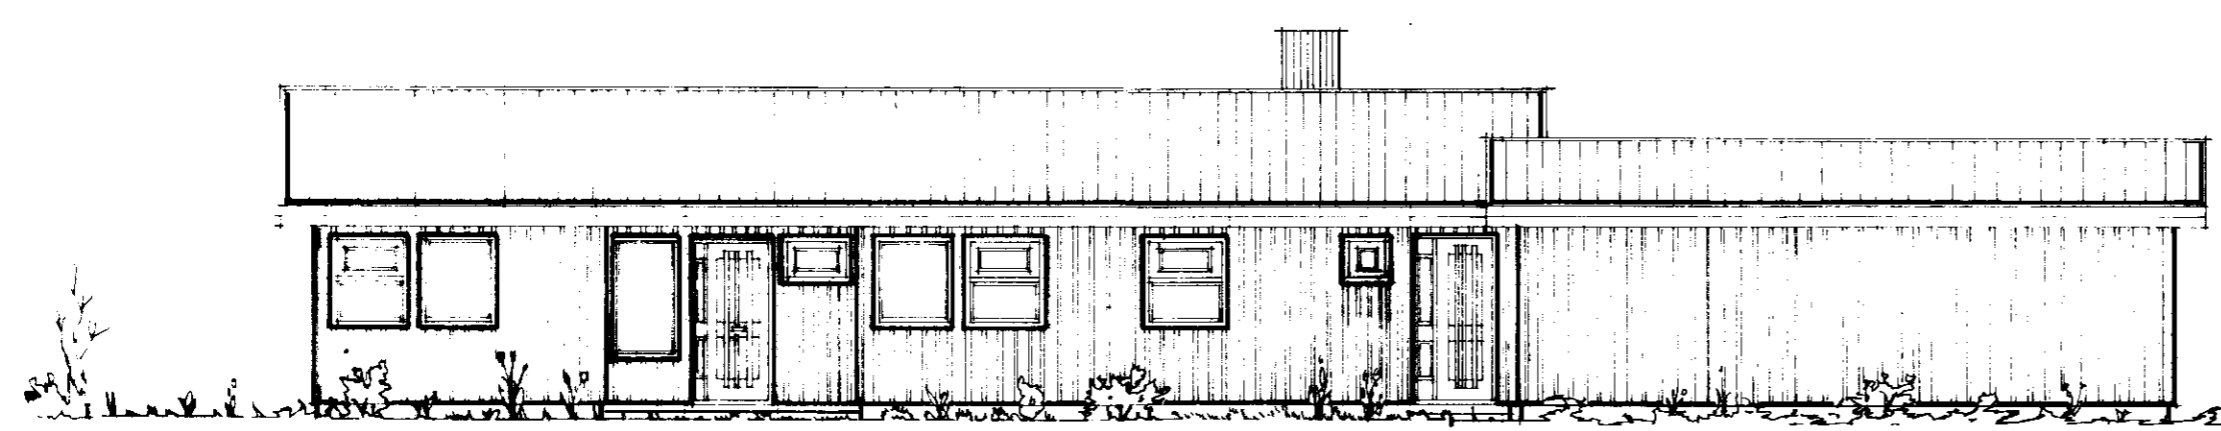

*Samþykkt af byggingarvaldi
1982*

S U D U R

A L S T U R

N O R D U R

V E S T U R

Snio B - B

Snio A - A

TEIKNAD ssh MELIKVARDI 1:100
MÆLT

TEIKNIVER, SELFOSSI
TEIKNISTOFA, TÆKNIÞJÓNUSTA — SÍMI (99) 1738

SAMÜEL S. HREGGVIÐSSON
BYGGINGATÆKNIFRÆÐINGUR

M.T.F.I.

Íbúðarhús Eydórs Þrynjólfssonar við Árnes Grúv, h.f. Self. 13/4182

Hústag. T.VÍ-05, ítlit og snio