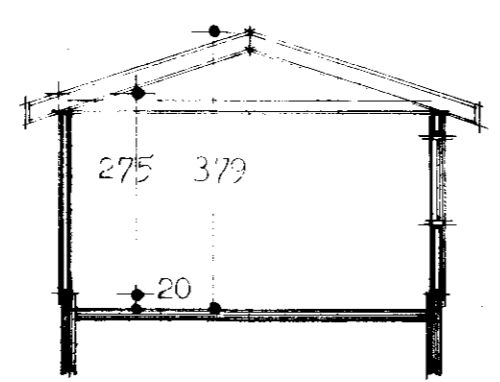

*Samþykkt af byggingarvaldi
1982*

S U D U R

A L S T U R

N O R D U R

V E S T U R

Snio B - B

Snio A - A

TEIKNAD ssh MELIKVARDI 1:100
MÆLT

TEIKNIVER, SELFOSSI
TEIKNISTOFA, TÆKNIÞJÓNUSTA — SÍMI (99) 1738

SAMÜEL S. HREGGVIÐSSON
BYGGINGATÆKNIFRÆÐINGUR

M.T.F.I.

Íbúðarhús Eydórs Þrynjólfssonar við Árnes Grúv, h.f. Self. 13/4182

Hústag. T.VÍ-05, ítlit og snio