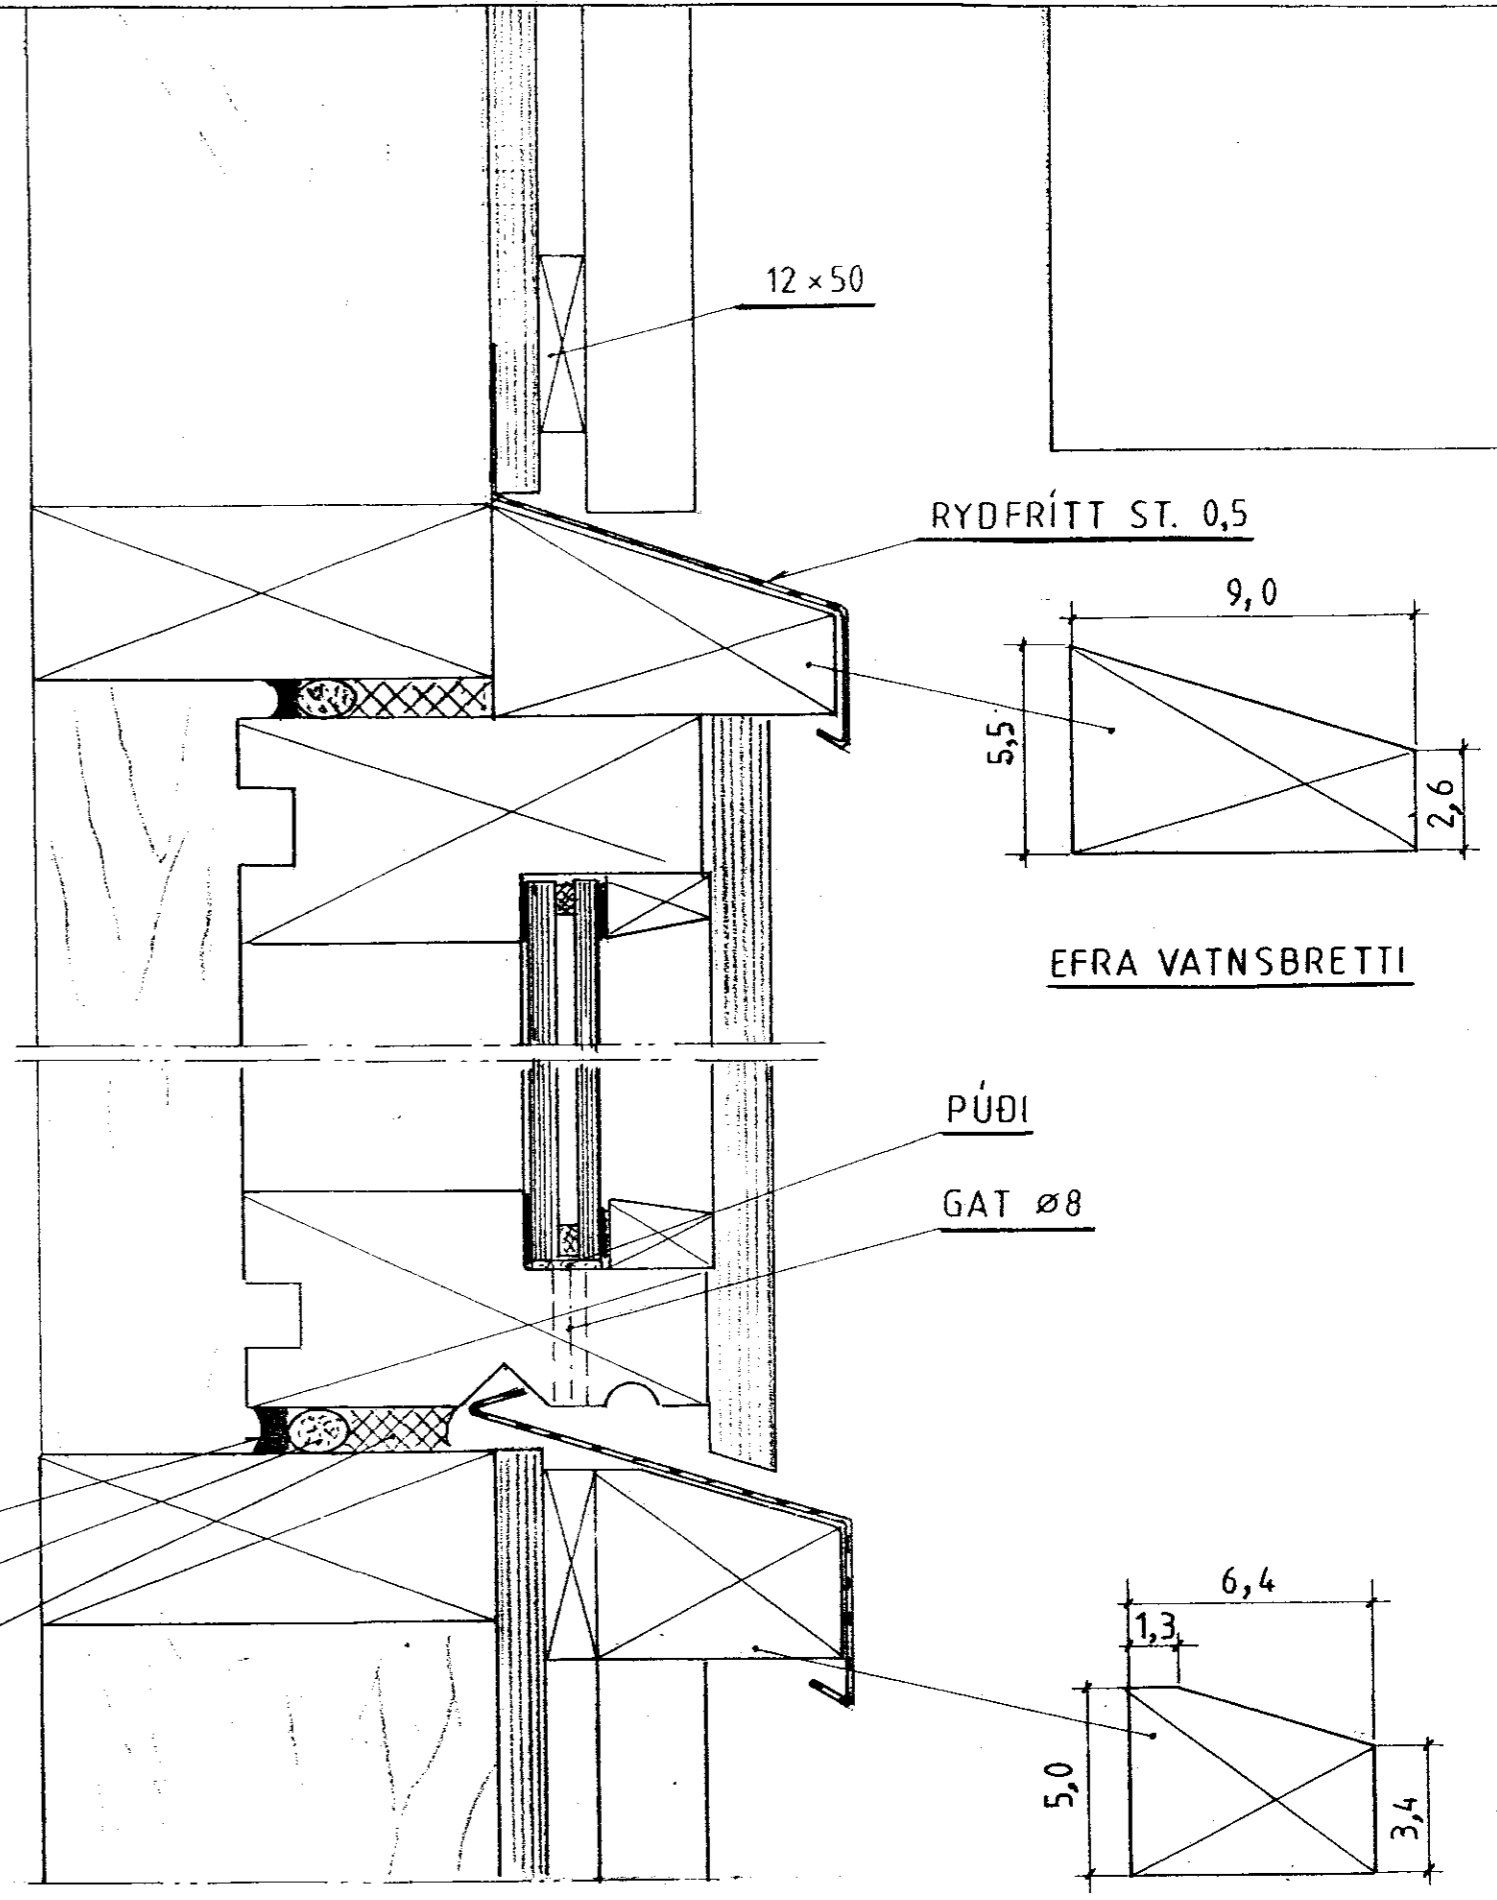

SNID Í HLIÐ Á GLUGGA

MKV. 1:2

KITTI  
SVAMPLISTI  
TJÖRUHAMPUR

PVERSNID Í GLUGGA

MKV 1:2

Date: okt.'02	Sumarhús í landi. Stórahofs, Gnúpverjahreppi.	TEIKNIVANGUR Kleppsmýrarv. 8 104 Reykjavík, Iceland. Telef. 354,897 1317 and 354,568 1317
Scale: 1:2 1:25	Árnessýslu. Lóð nr.11 "Hofskotasvæði" Eigandi: Baldur Héðinsson. kt. 050 263 - 7549	
No. 102 B 10	GLUGGI	270733-2559 201032-4829