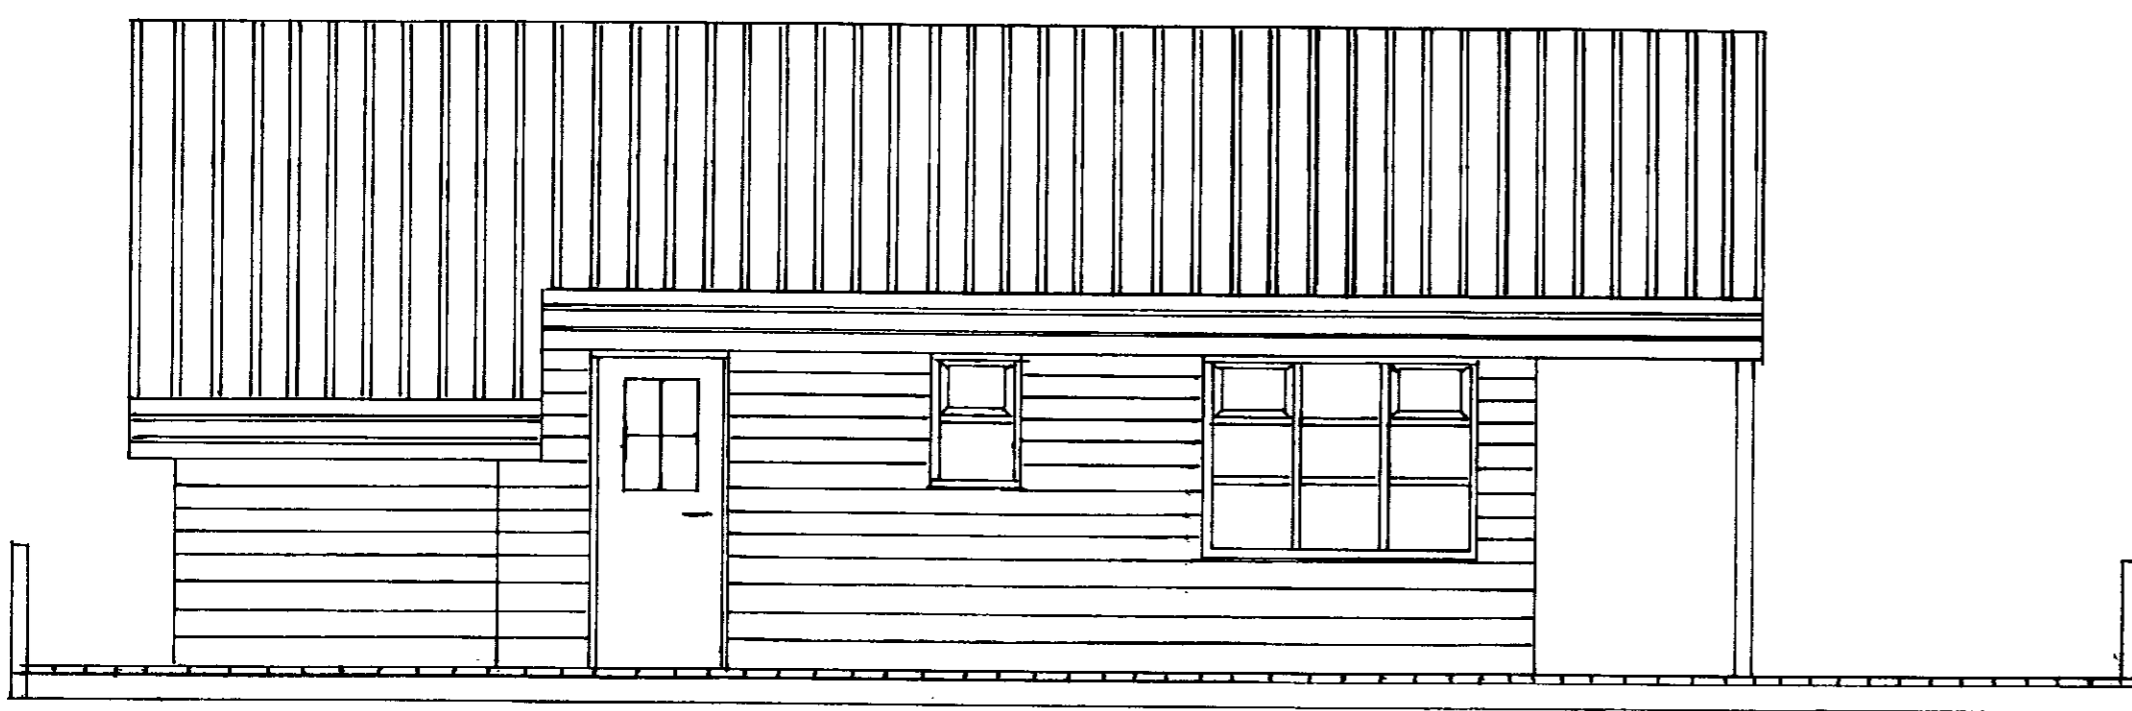

Samp. 18 1/2' 94
H. Stefánsson

Vestlæg Hlið

Norðlæg Hlið

Austlæg Hlið

Suðlæg Hlið

Hofskot 15. í Landi Stóra-Hofs Gnúpverjahreppi	
MKV 1:50	Útlitsmynd
Valdimar Stefánsson	