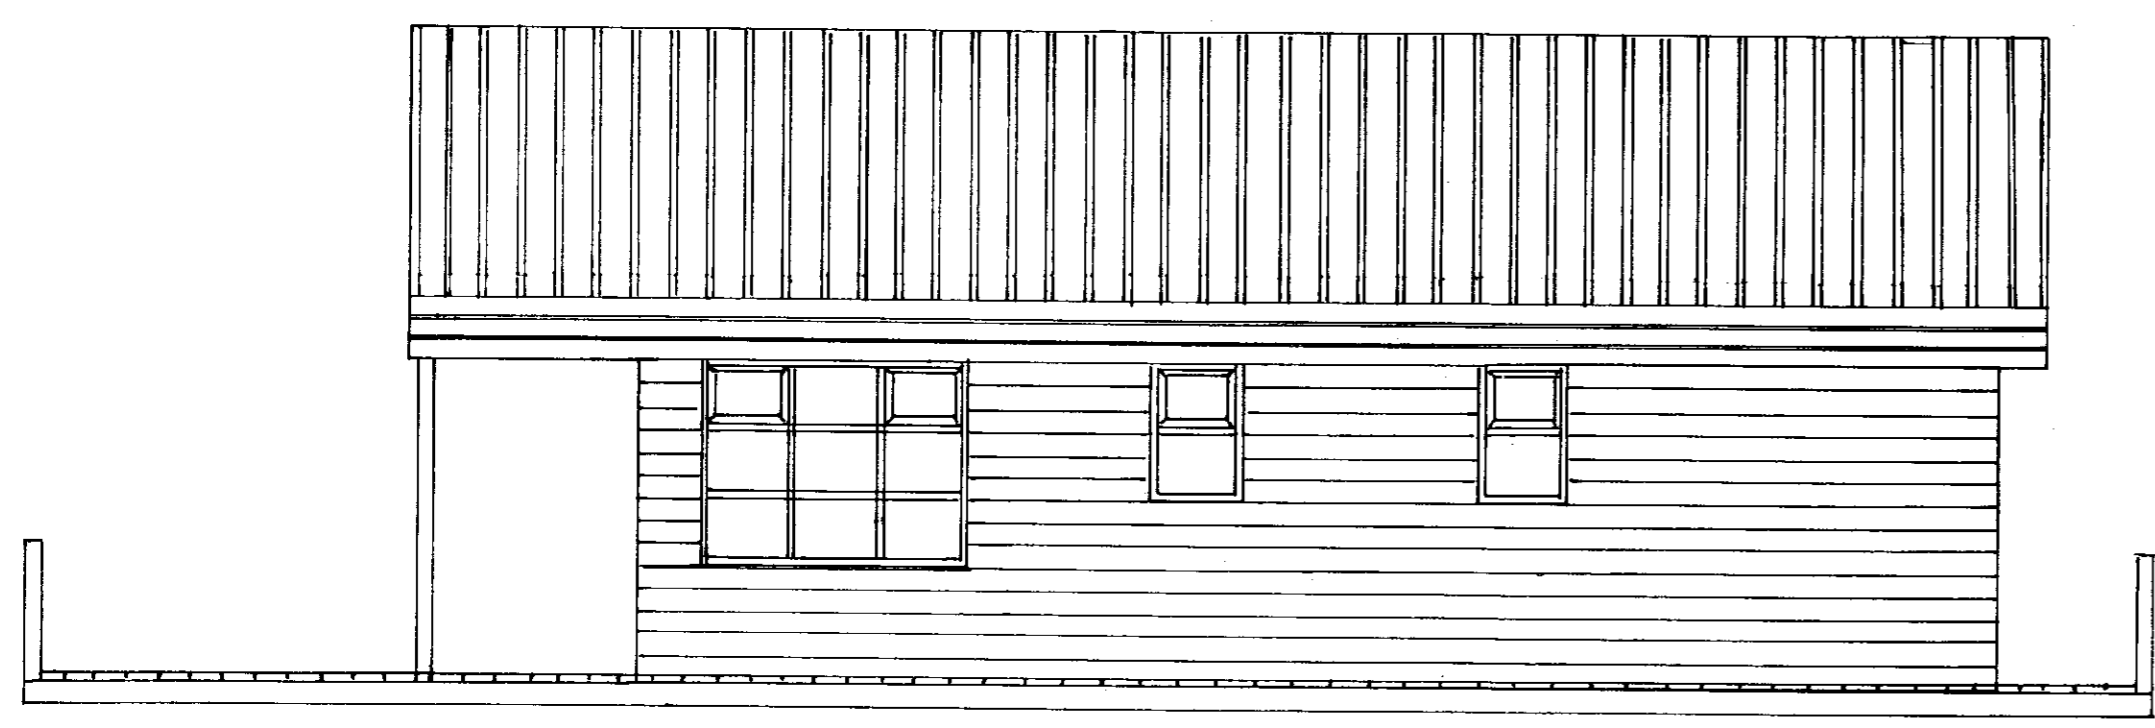

Samp. 18 1/2' 94
H. Stefánsson

Vestlæg Hlið

Norðlæg Hlið

Austlæg Hlið

Suðlæg Hlið

Hofskot 15. í Landi Stóra-Hofs Gnúpverjahreppi	
MKV 1:50	Útlitsmynd
Valdimar Stefánsson	