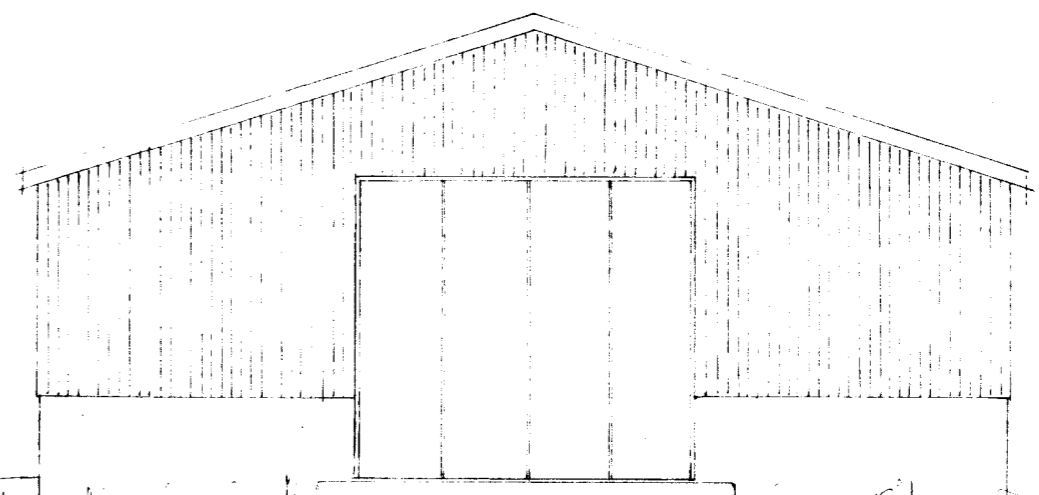

Samp. 5/12 '83
 Hinnar Linnarsson

VESTUR HLIÐ

SUÐUR GAFL

AUSTUR HLIÐ

NORÐUR GAFL

M.	VÉLAGEYMSLA Á HLEMMISKEIÐI	E	
H.		D	
T.		ÚTLITSTEKNING	C
Y.		B	
G.		A	
DAGS 23/10 '83 SAMP Ómar Yr. Jónsson		MKV 1:100	