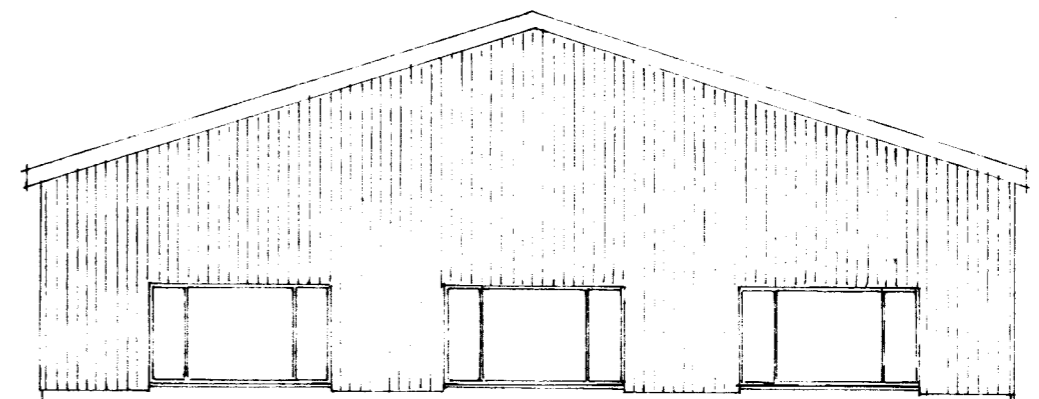

Samp. 5/12 '83
 Hinnar Linnarsson

VESTUR HLIÐ

SUÐUR GAFL

AUSTUR HLIÐ

NORÐUR GAFL

M.	VÉLAGEYMSLA Á HLEMMISKEIÐI	E	
H.		D	
T.		ÚTLITSTEKNING	C
Y.		B	
G.		A	
DAGS 23/10 '83 SAMP Ómar Yr. Jónsson		MKV 1:100	