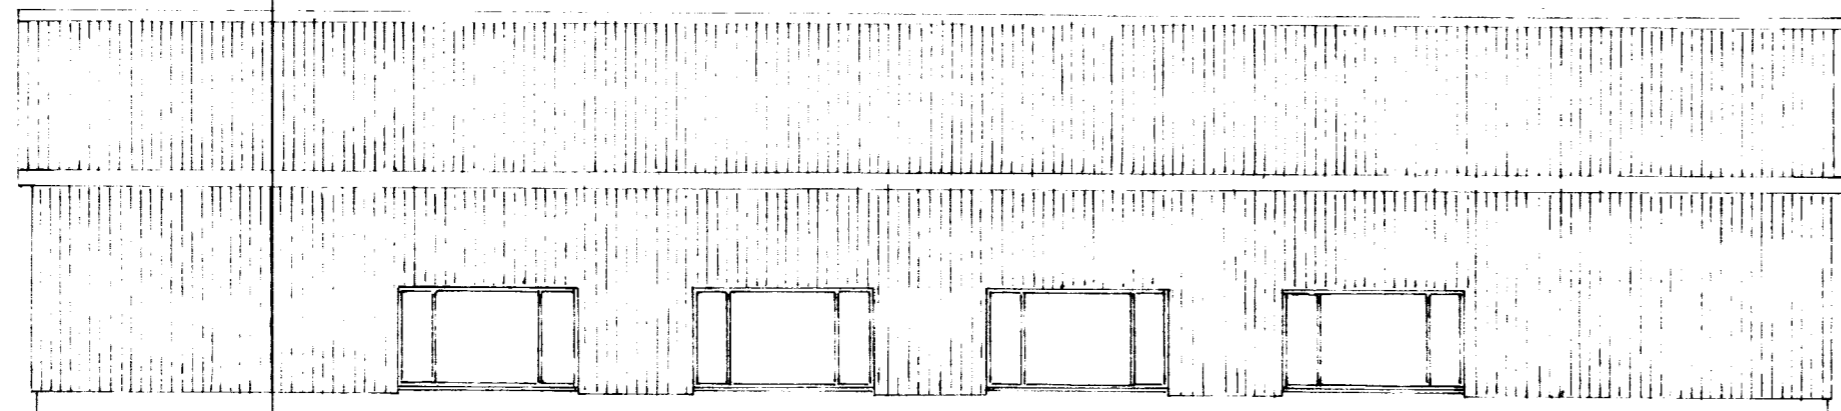

Samp. 5/12 '83
 Hinnar Linnarsson

VESTUR HLIÐ

SUÐUR GAFL

AUSTUR HLIÐ

NORÐUR GAFL

M.	VÉLAGEYMSLA Á HLEMMISKEIÐI	E	
H.		D	
T.		ÚTLITSTEKNING	C
Y.		B	
G.		A	
DAGS 23/10 '83 SAMP Ómar Yr. Jónsson		MKV 1:100	