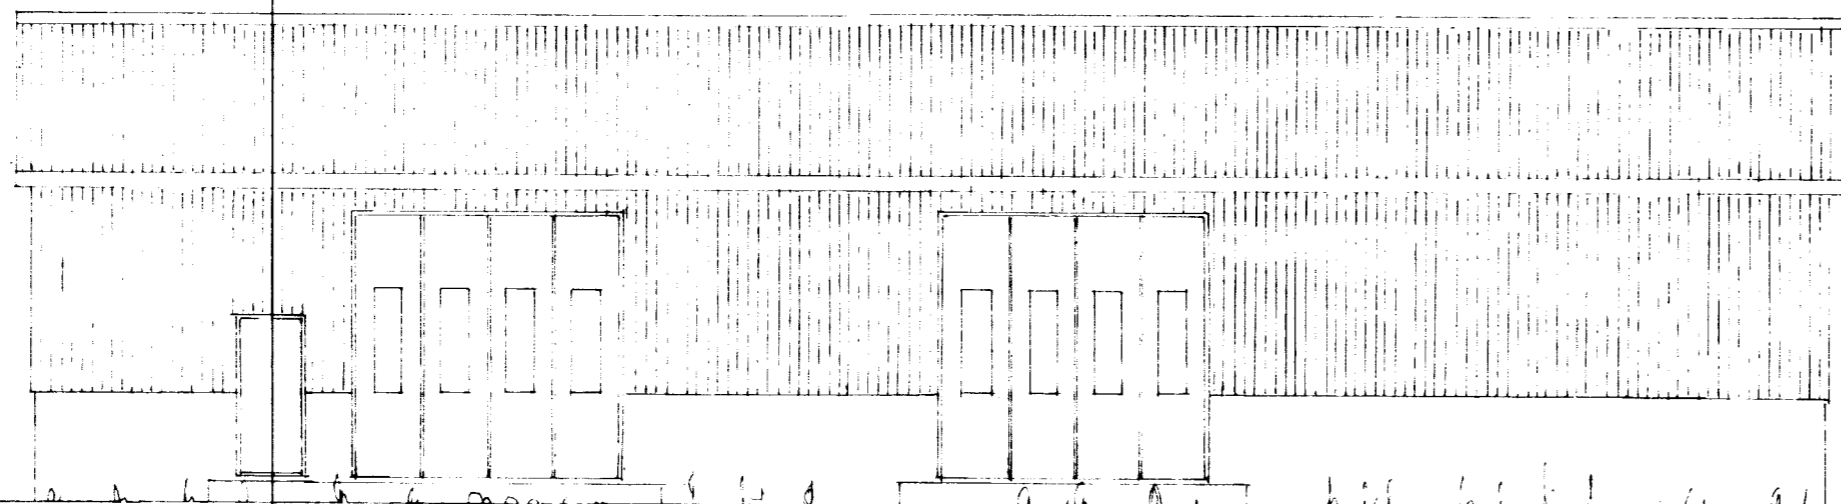

Samp. 5/12 '83
 Hinnar Linnarsson

VESTUR HLIÐ

SUÐUR GAFL

AUSTUR HLIÐ

NORÐUR GAFL

M.	VÉLAGEYMSLA Á HLEMMISKEIÐI	E	
H.		D	
T.		ÚTLITSTEKNING	C
Y.		B	
G.		A	
DAGS 23/10 '83 SAMP Ómar Yr. Jónsson		MKV 1:100	