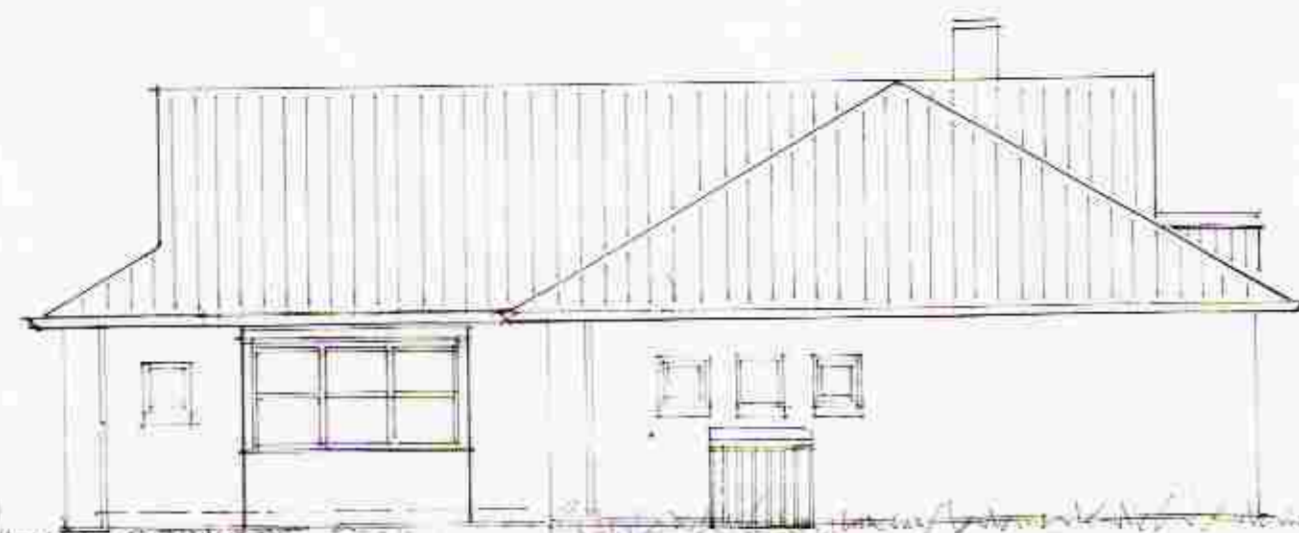

BYGGINGARFULLTRUI
Semp. 26/6 '96
SKEIÐAHREPPS

Hanna Einarsson

ÚTLIT NORÐURHLIÐ

ÚTLIT AUSTURHLIÐ

ÚTLIT VESTURHLIÐ

ÚTLIT SUÐURHLIÐ

Hlemmiskeið III, Skeiðahreppi

Stækkun og breytingar á íbúðarhúsi
Útlitsmyndir Mkv. 1:100 Júní 1996