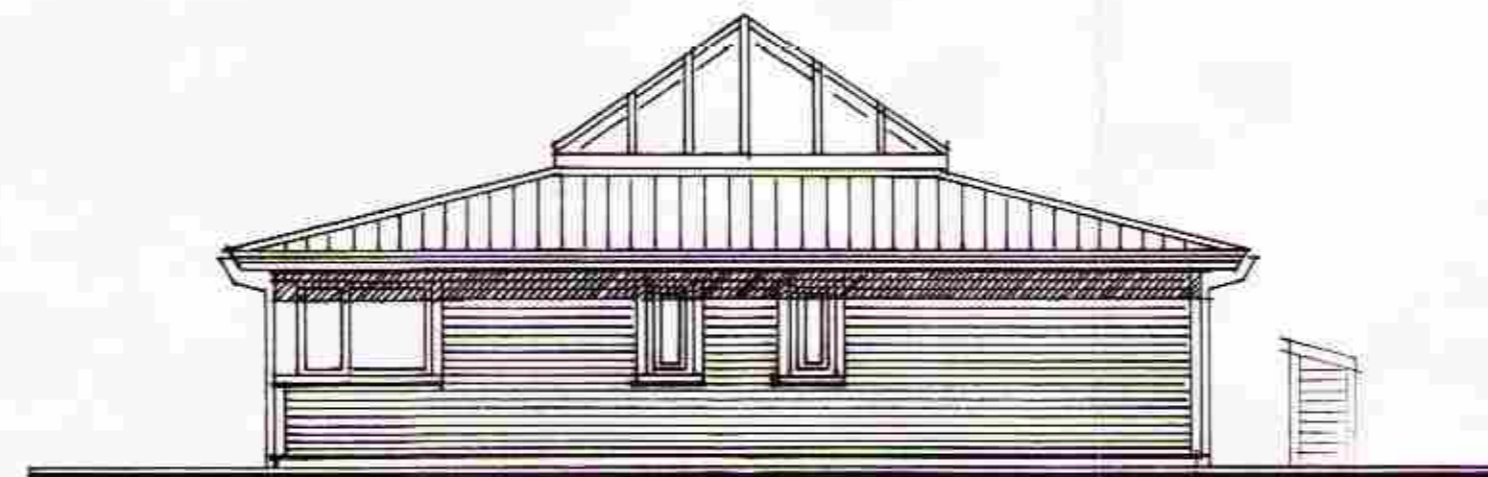

NORDUR

VESTUR

SUÐUR

AUSTUR

HÁMARKSGILDI KÓLNUNARTALNA BYGGINGA-  
HLUTA:

ÚTVEGGIR ..... (W/M<sup>2</sup> °C) 0,40  
 ÞAK ..... 0,20  
 GÓLF Á FYLLINGU ..... 0,30  
 GLUGGAR (KARMAR OG GLER,  
 MEÐALTAL) ..... 2,50