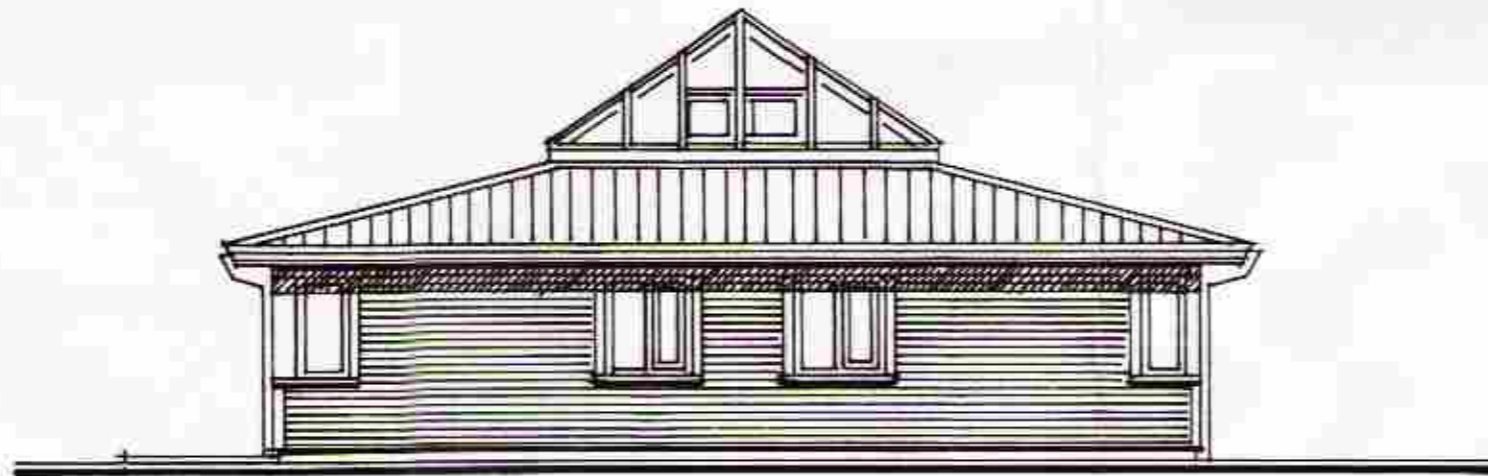

NORDUR

VESTUR

SUÐUR

AUSTUR

HÁMARKSGILDI KÓLNUNARTALNA BYGGINGA-  
HLUTA:

ÚTVEGGIR ..... (W/M<sup>2</sup> °C) 0,40  
 ÞAK ..... 0,20  
 GÓLF Á FYLLINGU ..... 0,30  
 GLUGGAR (KARMAR OG GLER,  
 MEÐALTAL) ..... 2,50