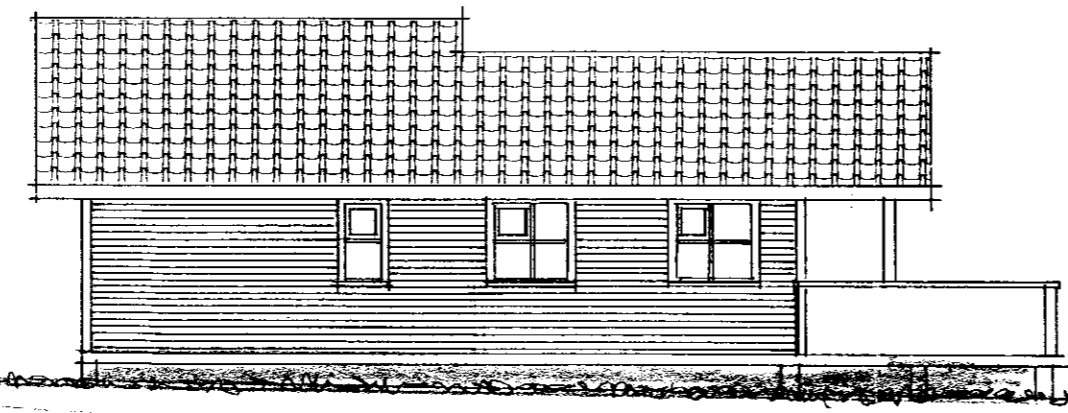

Samp. 26. 93
 Hólmur Einarsson

Páll Blágrunnur

AUSTUR

NORÐUR

SÚÐUR

SKURÐMYND.

VESTUR.

Stærð 53,95 m²
 Útgeymsla 5,5 m²

HRÚTALÁGAR NR 11 Í LAND
 STÓRA HÖFS GNÚPVERJAHÖR
 SLIMARHÚS MÆLIKV 1:100
 GRUNNMYND, ÚTLIT, AFSTÖÐA
 Baldvin Einarsson ÁGÚST 1992
 BALDVIN EINARSSON BYGGINGAFRÁÐINGUR MB.F.