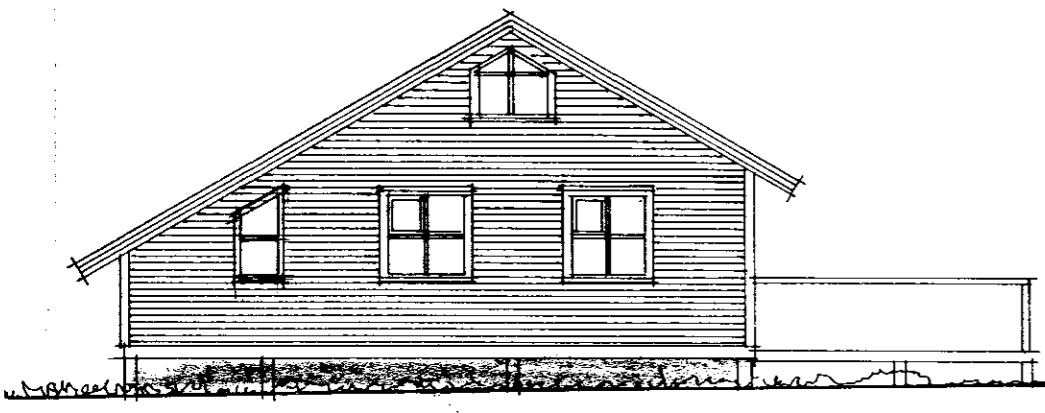

Samp. 26. 93
 Hólmur Einarsson

Páll Blágrunnur

AUSTUR

NORÐUR

SÚÐUR

SKURÐMYND.

VESTUR.

Stærð 53,95 m²
 Útgeymsla 5,5 m²

HRÚTALÁGAR NR 11 Í LAND
 STÓRA HÖFS GNÚPVERJAHÖR
 SLIMARHÚS MÆLIKV 1:100
 GRUNNMYND, ÚTLIT, AFSTÖÐA
 Baldvin Einarsson ÁGÚST 1992
 BALDVIN EINARSSON BYGGINGAFRÁÐINGUR MB.F.