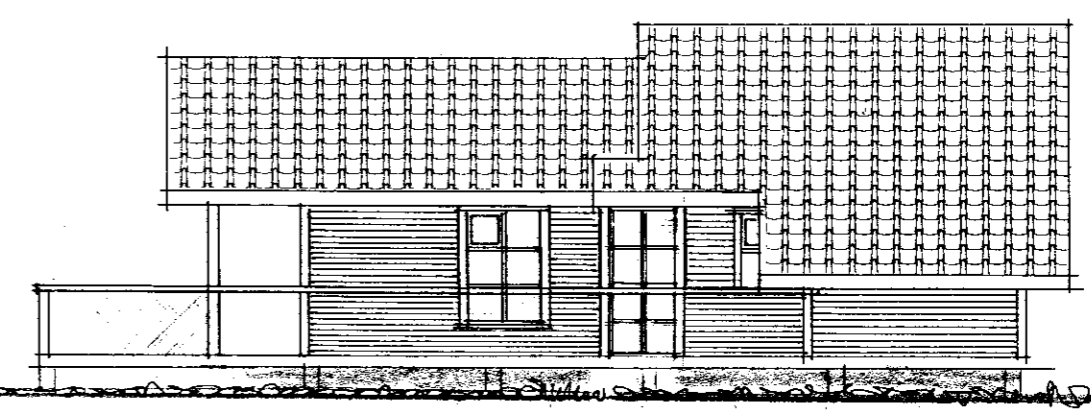

Samp. 26. 93
 Hólmur Einarsson

Páll Blágrunnur

AUSTUR

NORÐUR

SÚÐUR

SKURÐMYND.

VESTUR.

Stærð 53,95 m²
 Útgeymsla 5,5 m²

HRÚTALÁGAR NR 11 Í LAND
 STÓRA HÖFS GNÚPVERJAHÖR
 SLIMARHÚS MÆLIKV 1:100
 GRUNNMYND, ÚTLIT, AFSTÖÐA
 Baldvin Einarsson ÁGÚST 1992
 BALDVIN EINARSSON BYGGINGAFRÁÐINGUR MB.F.