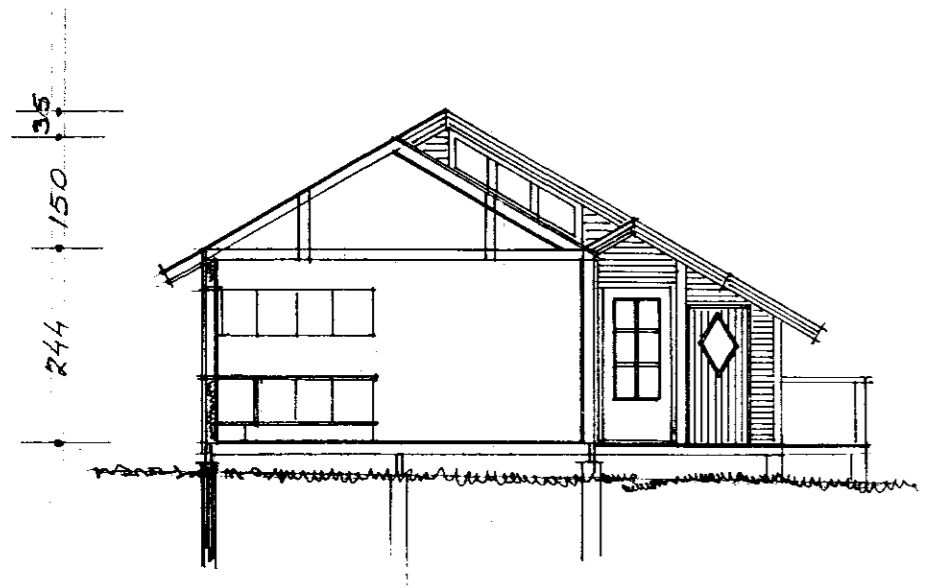

Samp. 26. 93
 Hólmur Einarsson

Páll Blágrunnur

AUSTUR

NORÐUR

SÚÐUR

SKURÐMYND.

VESTUR.

Stærð 53,95 m²
 Útgeymsla 5,5 m²

HRÚTALÁGAR NR 11 Í LAND
 STÓRA HÖFS GNÚPVERJAHÖR
 SLIMARHÚS MÆLIKV 1:100
 GRUNNMYND, ÚTLIT, AFSTÖÐA
 Baldvin Einarsson ÁGÚST 1992
 BALDVIN EINARSSON BYGGINGAFRÁÐINGUR MB.F.