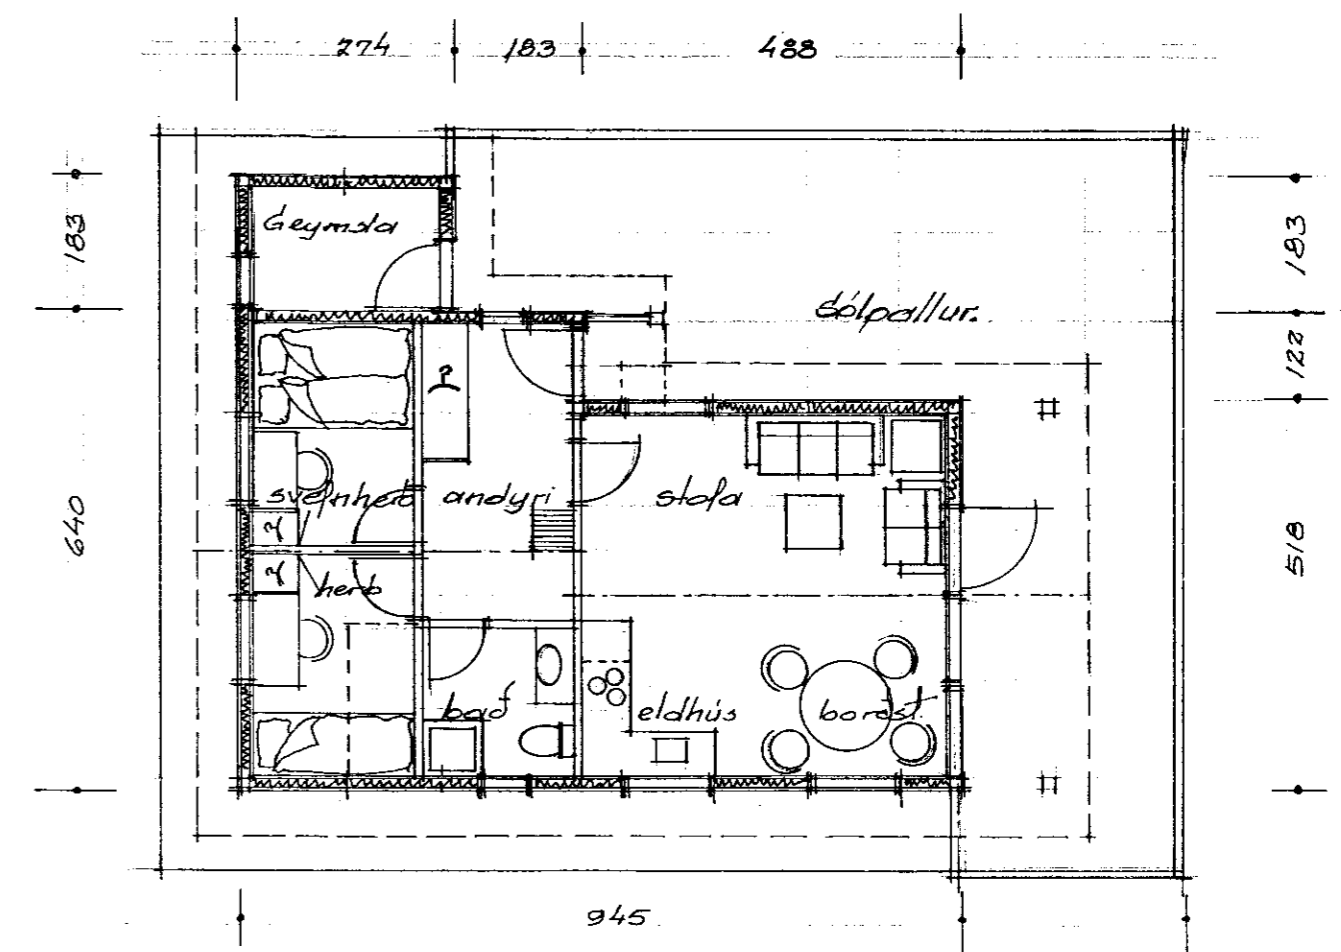

Samp. 26. 93
 Hólmur Einarsson

Páll Blágrunnur

AUSTUR

NORÐUR

SÚÐUR

SKURÐMYND.

VESTUR.

Stærð 53,95 m²
 Útgeymsla 5,5 m²