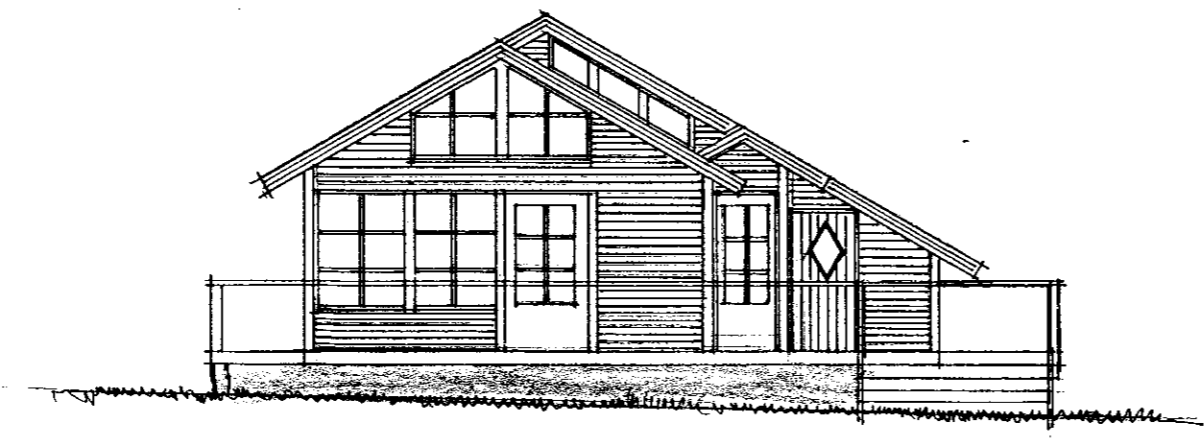

Samp. 26. 93
 Hólmur Einarsson

Páll Blágrunnur

AUSTUR

NORÐUR

SÚÐUR

SKURÐMYND.

VESTUR.

Stærð 53,95 m²
 Útgeymsla 5,5 m²

HRÚTALÁGAR NR 11 Í LAND
 STÓRA HÖFS GNÚPVERJAHÖR
 SLIMARHÚS MÆLIKV 1:100
 GRUNNMYND, ÚTLIT, AFSTÖÐA
 Baldvin Einarsson ÁGÚST 1992
 BALDVIN EINARSSON BYGGINGAFRÁÐINGUR MB.F.