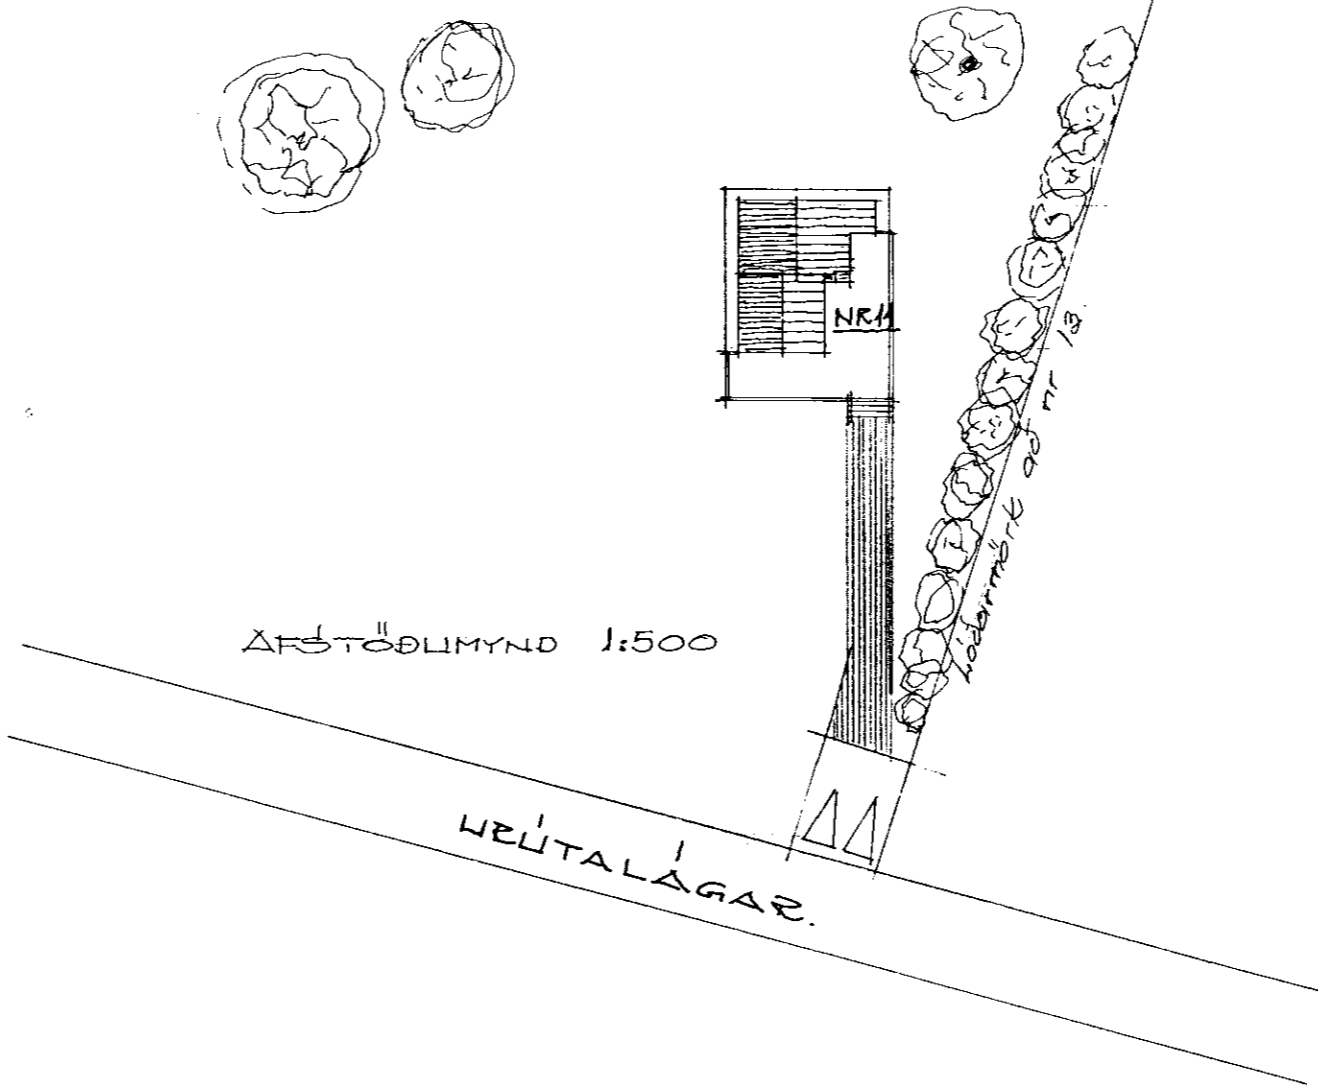

Samp. 26. 93
 Hólmur Einarsson

Páll Blágrunnur

AUSTUR

NORÐUR

SÚÐUR

SKURÐMYND.

VESTUR.

Stærð 53,95 m²
 Útgeymsla 5,5 m²

HRÚTALÁGAR NR 11 Í LAND
 STÓRA HÖFS GNÚPVERJAHÖR
 SLIMARHÚS MÆLIKV 1:100
 GRUNNMYND, ÚTLIT, AFSTÖÐA
 Baldvin Einarsson ÁGÚST 1992
 BALDVIN EINARSSON BYGGINGAFRÁÐINGUR MB.F.