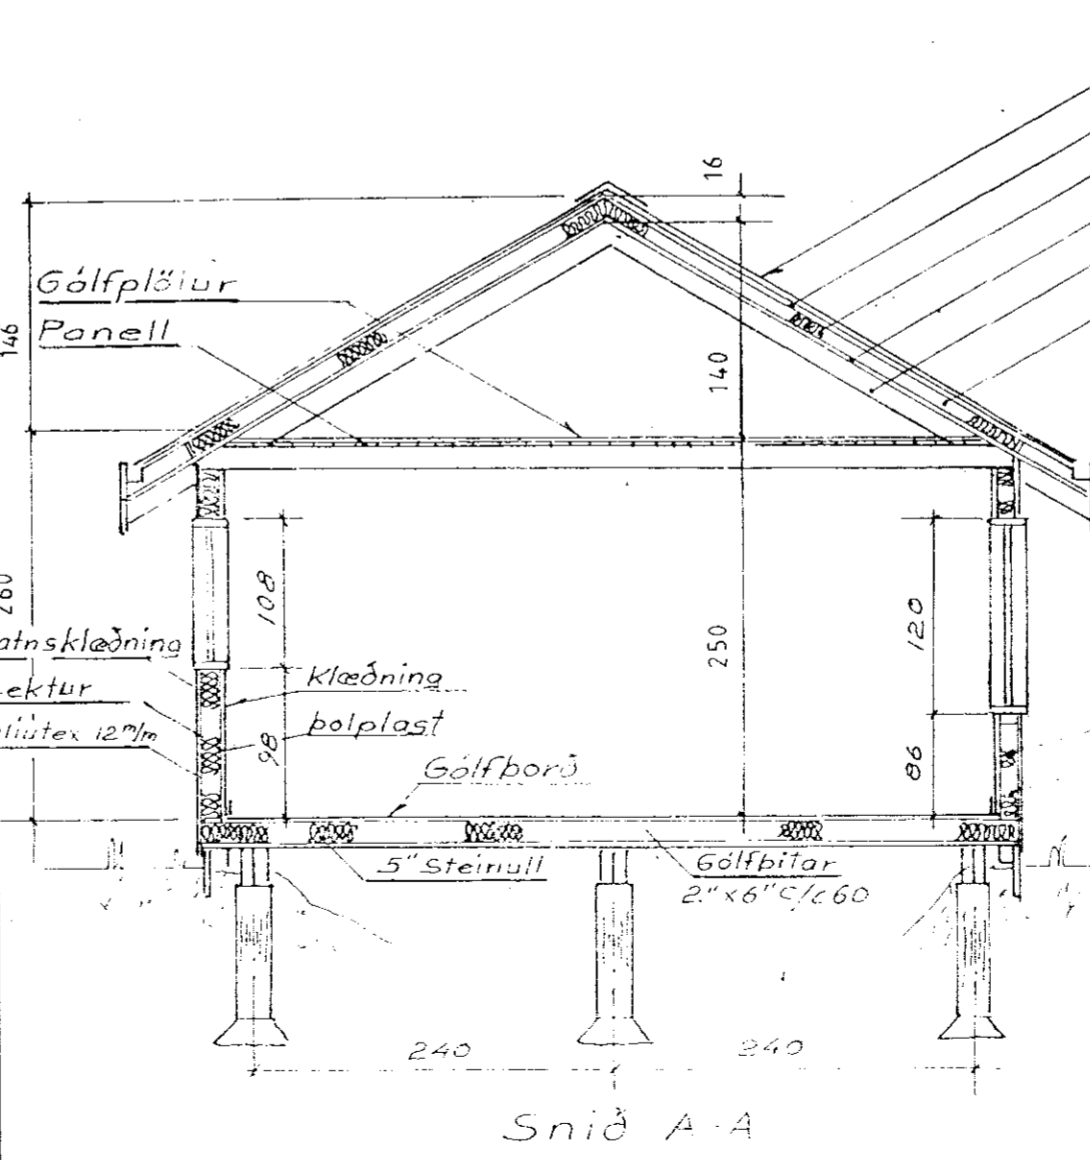

BYGGINGARFULLTRÚI
SKEIDA OG GNÚPVERJAHREPPS

- bakjárn
 - Klæðning
 - 4" steinull
 - Klæðning
 - Sperrur 4"x6"
 - Lektor
- Gerð _____ 028
Stærð _____ 52,96
Verðnað _____ 31,45

TEIKNIVANGUR		
HÚS Í LANDI: STÓRA-HOFS Gnúpverjahreppi, Árnessýslu, Hrutalágar 12 Lóðarstærd 0,55 ha.		
Mkv. 1:50	Eigandi: Petur R Siguroddsson kt. 231047-3449	D. 29.07. 1992.
Breyting 29.04.03. Anddyri bætt við 4,50m ² RM.		Nr 028-1