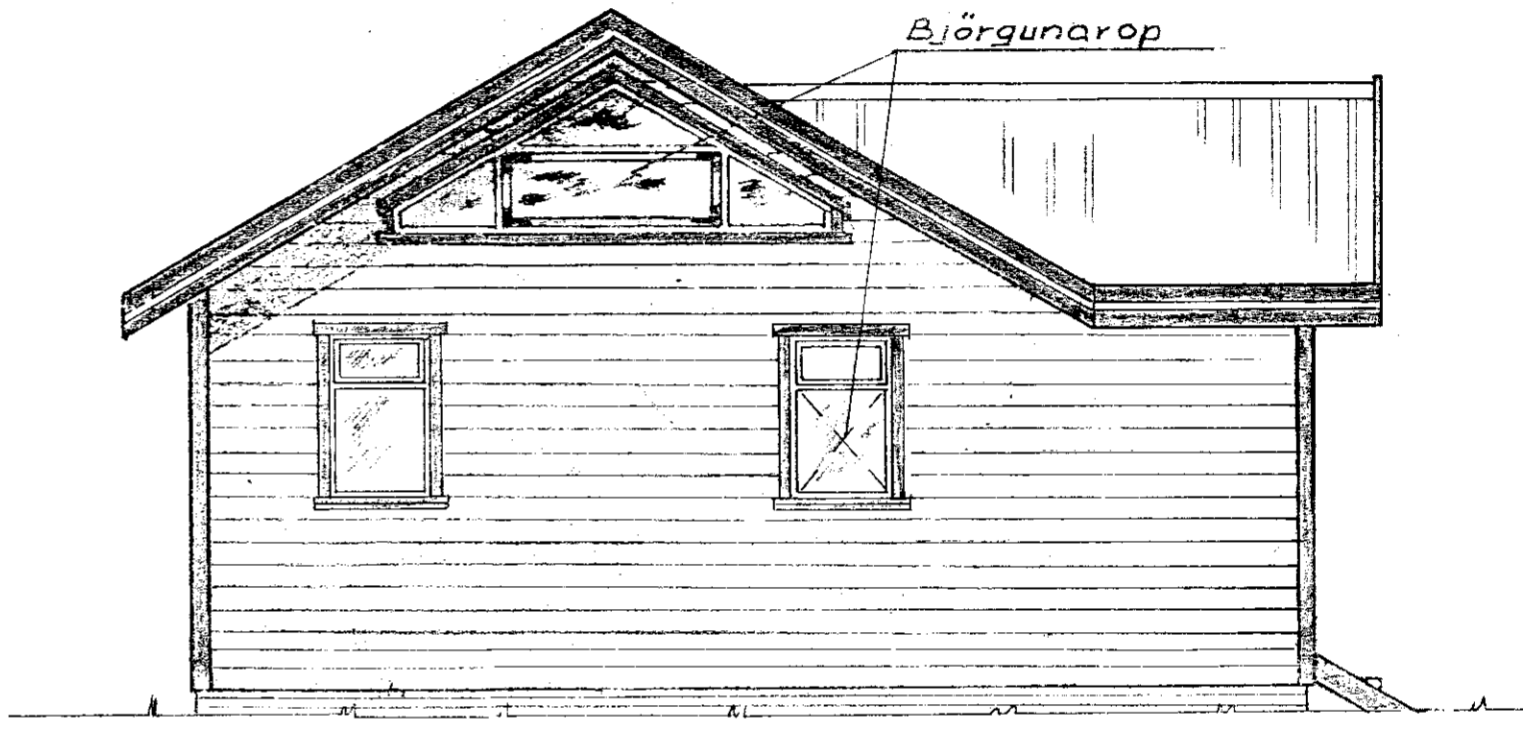

BYGGINGARFULLTRÚI
SKEIDA OG GNÚPVERJAHREPPS

- bakjárn
 - Klæðning
 - 4" steinull
 - Klæðning
 - Sperrur 4"x6"
 - Lektor
- Gerð _____ 028
Stærð _____ 52,96
Verðnað _____ 31,45

TEIKNIVANGUR		
HÚS Í LANDI: STÓRA-HOFS Gnúpverjahreppi, Árnessýslu, Hrutalágar 12 Lóðarstærd 0,55 ha.		
Mkv. 1:50	Eigandi: Petur R Siguroddsson kt. 231047-3449	D. 29.07. 1992.
Breyting 29.04.03. Anddyri bætt við 4,50m ² RM.		Nr 028-1