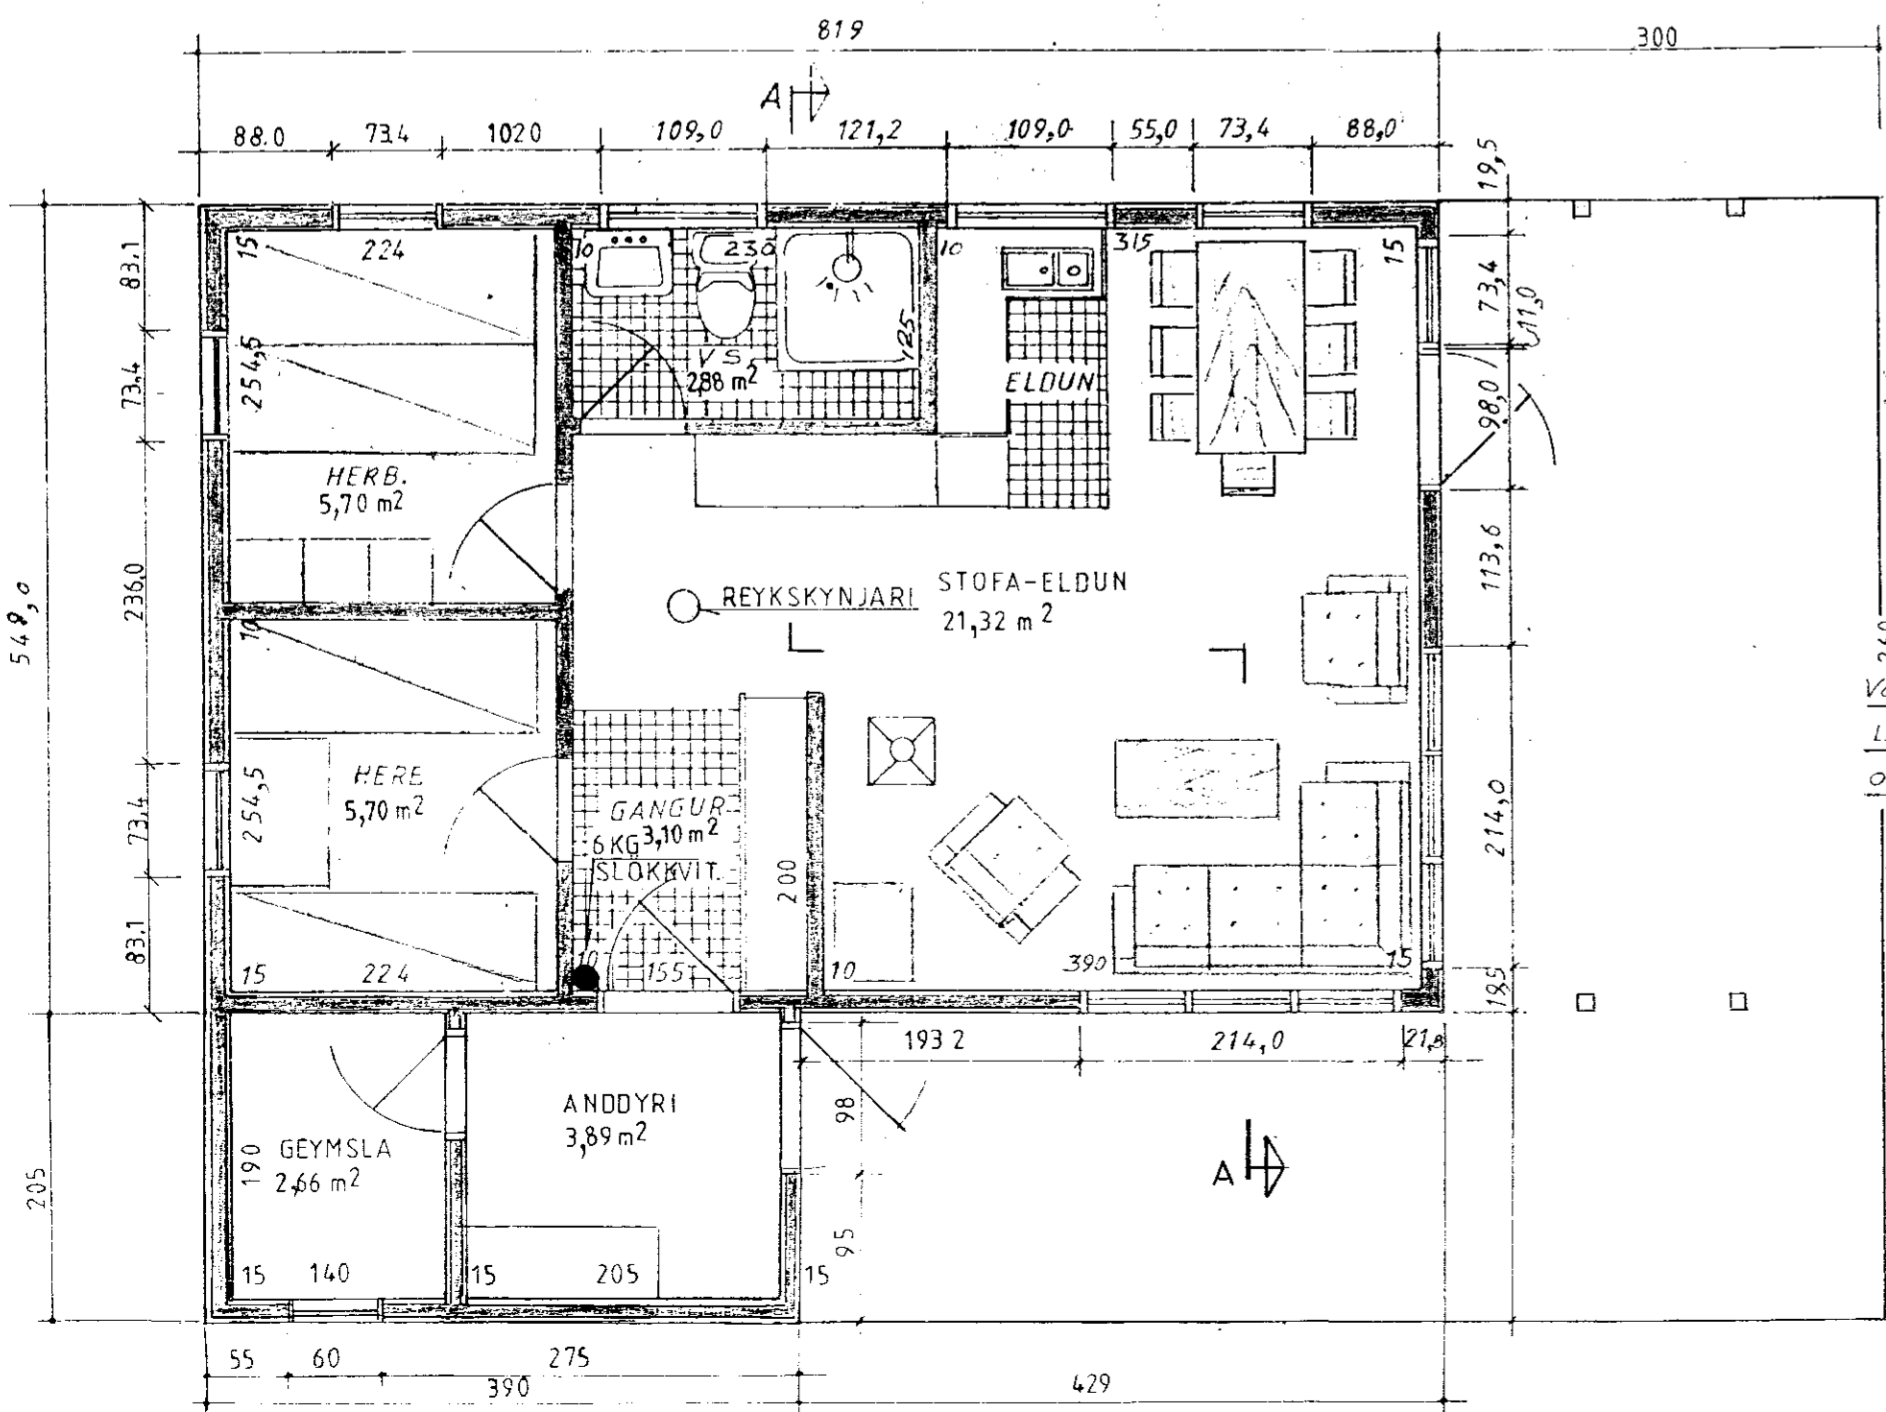

BYGGINGARFULLTRÚI
SKEIDA OG GNÚPVERJAHREPPS

- bakjárn
 - Klæðning
 - 4" steinull
 - Klæðning
 - Sperrur 4"x6"
 - Lektor
- Gerð _____ 028
Stærð _____ 52,96
Verðnað _____ 31,45

TEIKNIVANGUR		
HÚS Í LANDI: STÓRA-HOFS Gnúpverjahreppi, Árnessýslu, Hrutalágar 12 Lóðarstærd 0,55 ha.		
Mkv. 1:50	Eigandi: Petur R Siguroddsson kt. 231047-3449	D. 29.07. 1992.
Breyting 29.04.03. Anddyri bætt við 4,50m ² RM.		Nr 028-1