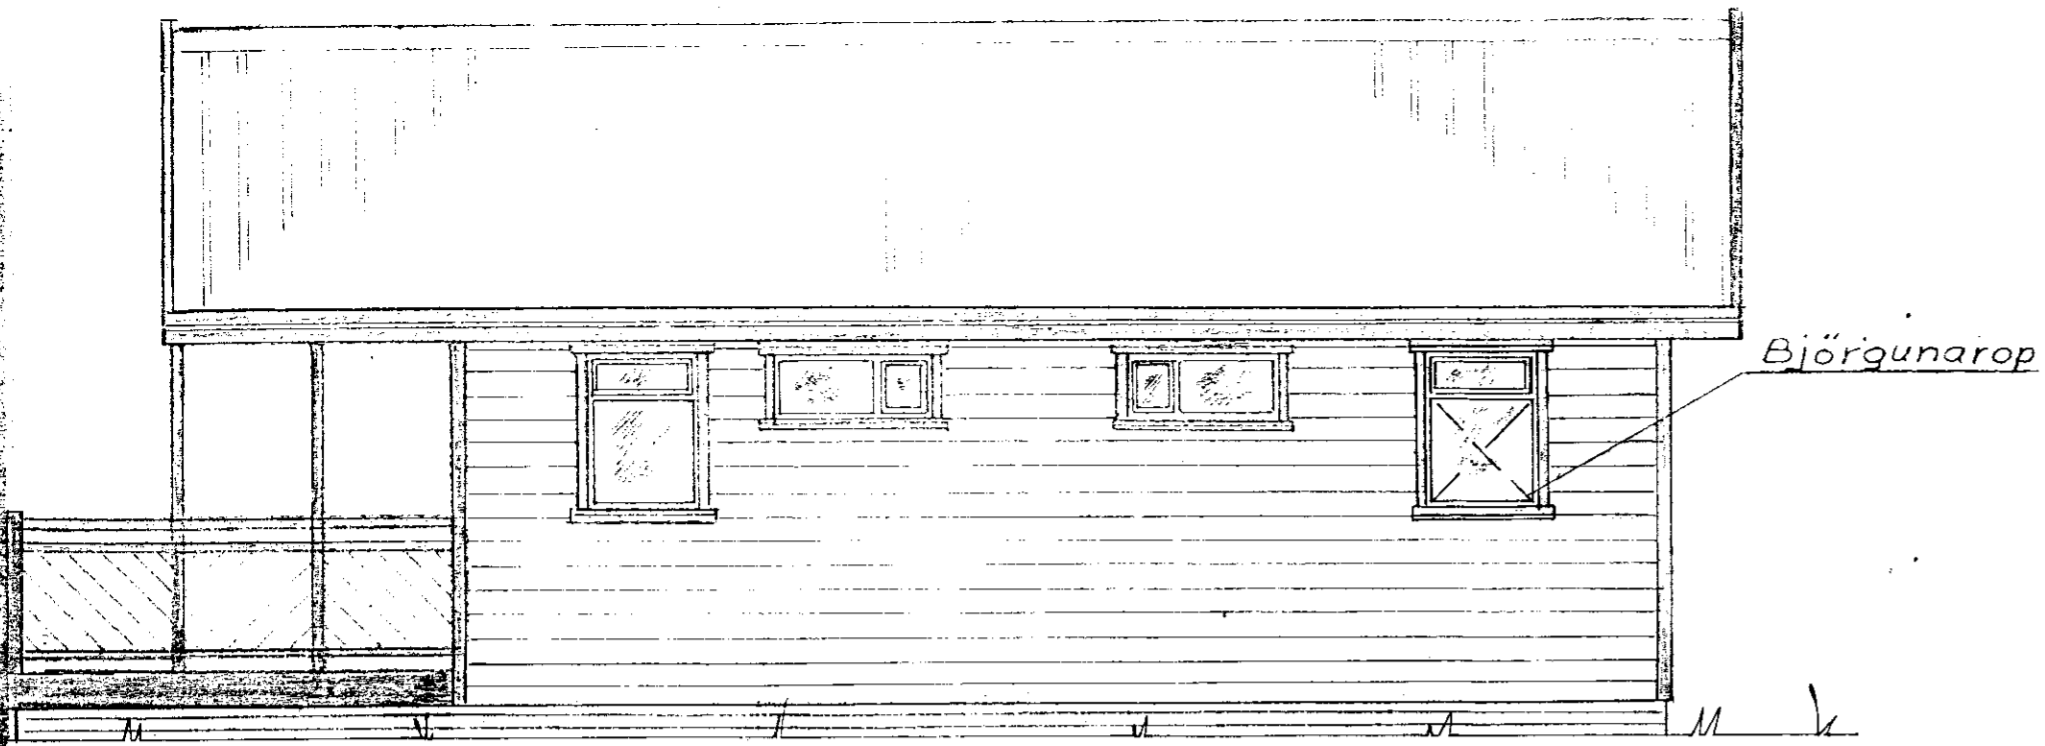

BYGGINGARFULLTRÚI
SKEIDA OG GNÚPVERJAHREPPS

- bakjárn
 - Klæðning
 - 4" steinull
 - Klæðning
 - Sperrur 4"x6"
 - Lektor
- Gerð _____ 028
Stærð _____ 52,96
Verðnað _____ 31,45

TEIKNIVANGUR		
HÚS Í LANDI: STÓRA-HOFS Gnúpverjahreppi, Árnessýslu, Hrutalágar 12 Lóðarstærd 0,55 ha.		
Mkv. 1:50	Eigandi: Petur R Siguroddsson kt. 231047-3449	D. 29.07. 1992.
Breyting 29.04.03. Anddyri bætt við 4,50m ² RM.		Nr 028-1