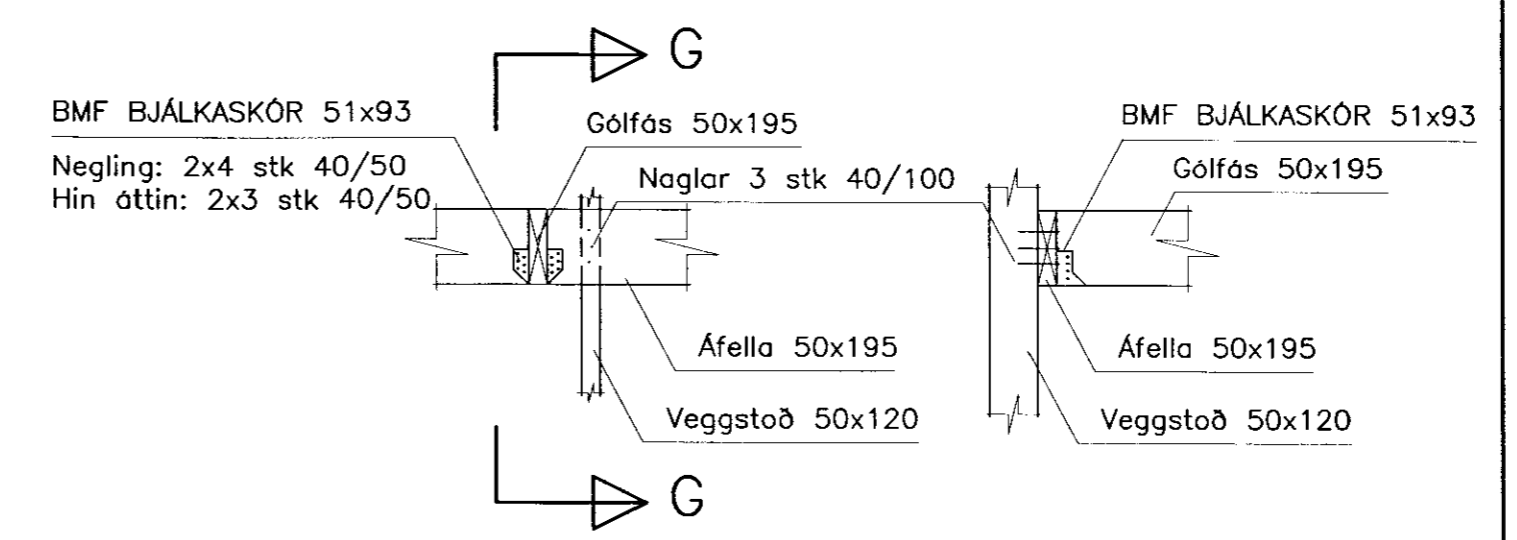

Limtrébitar 90x300
 Ásar 50x195 c 600

GRUNNMYND 1:50

Snið A-A sjá teikn 3.05
 Snið B-B sjá teikn 3.06
 Snið F-F sbr sérmynd 3 á teikn 3.06

SNID C-C 1:20

SNID G 1:20

SNID D-D 1:20

SNID E-E 1:20

Borggrímur Eiríksson
 Þorggrímur Eiríksson 111038-3259