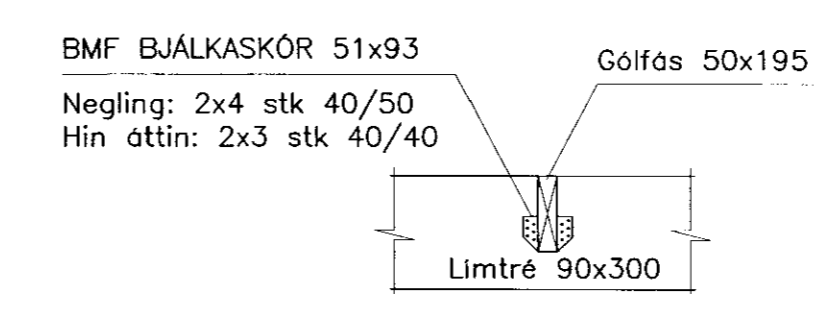

Limtrébitar 90x300
 Ásar 50x195 c 600

GRUNNMYND 1:50

Snið A-A sjá teikn 3.05
 Snið B-B sjá teikn 3.06
 Snið F-F sbr sérmynd 3 á teikn 3.06

SNID C-C 1:20

SNID G 1:20

SNID D-D 1:20

SNID E-E 1:20

Borggrímur Eiríksson
 Þorggrímur Eiríksson 111038-3259