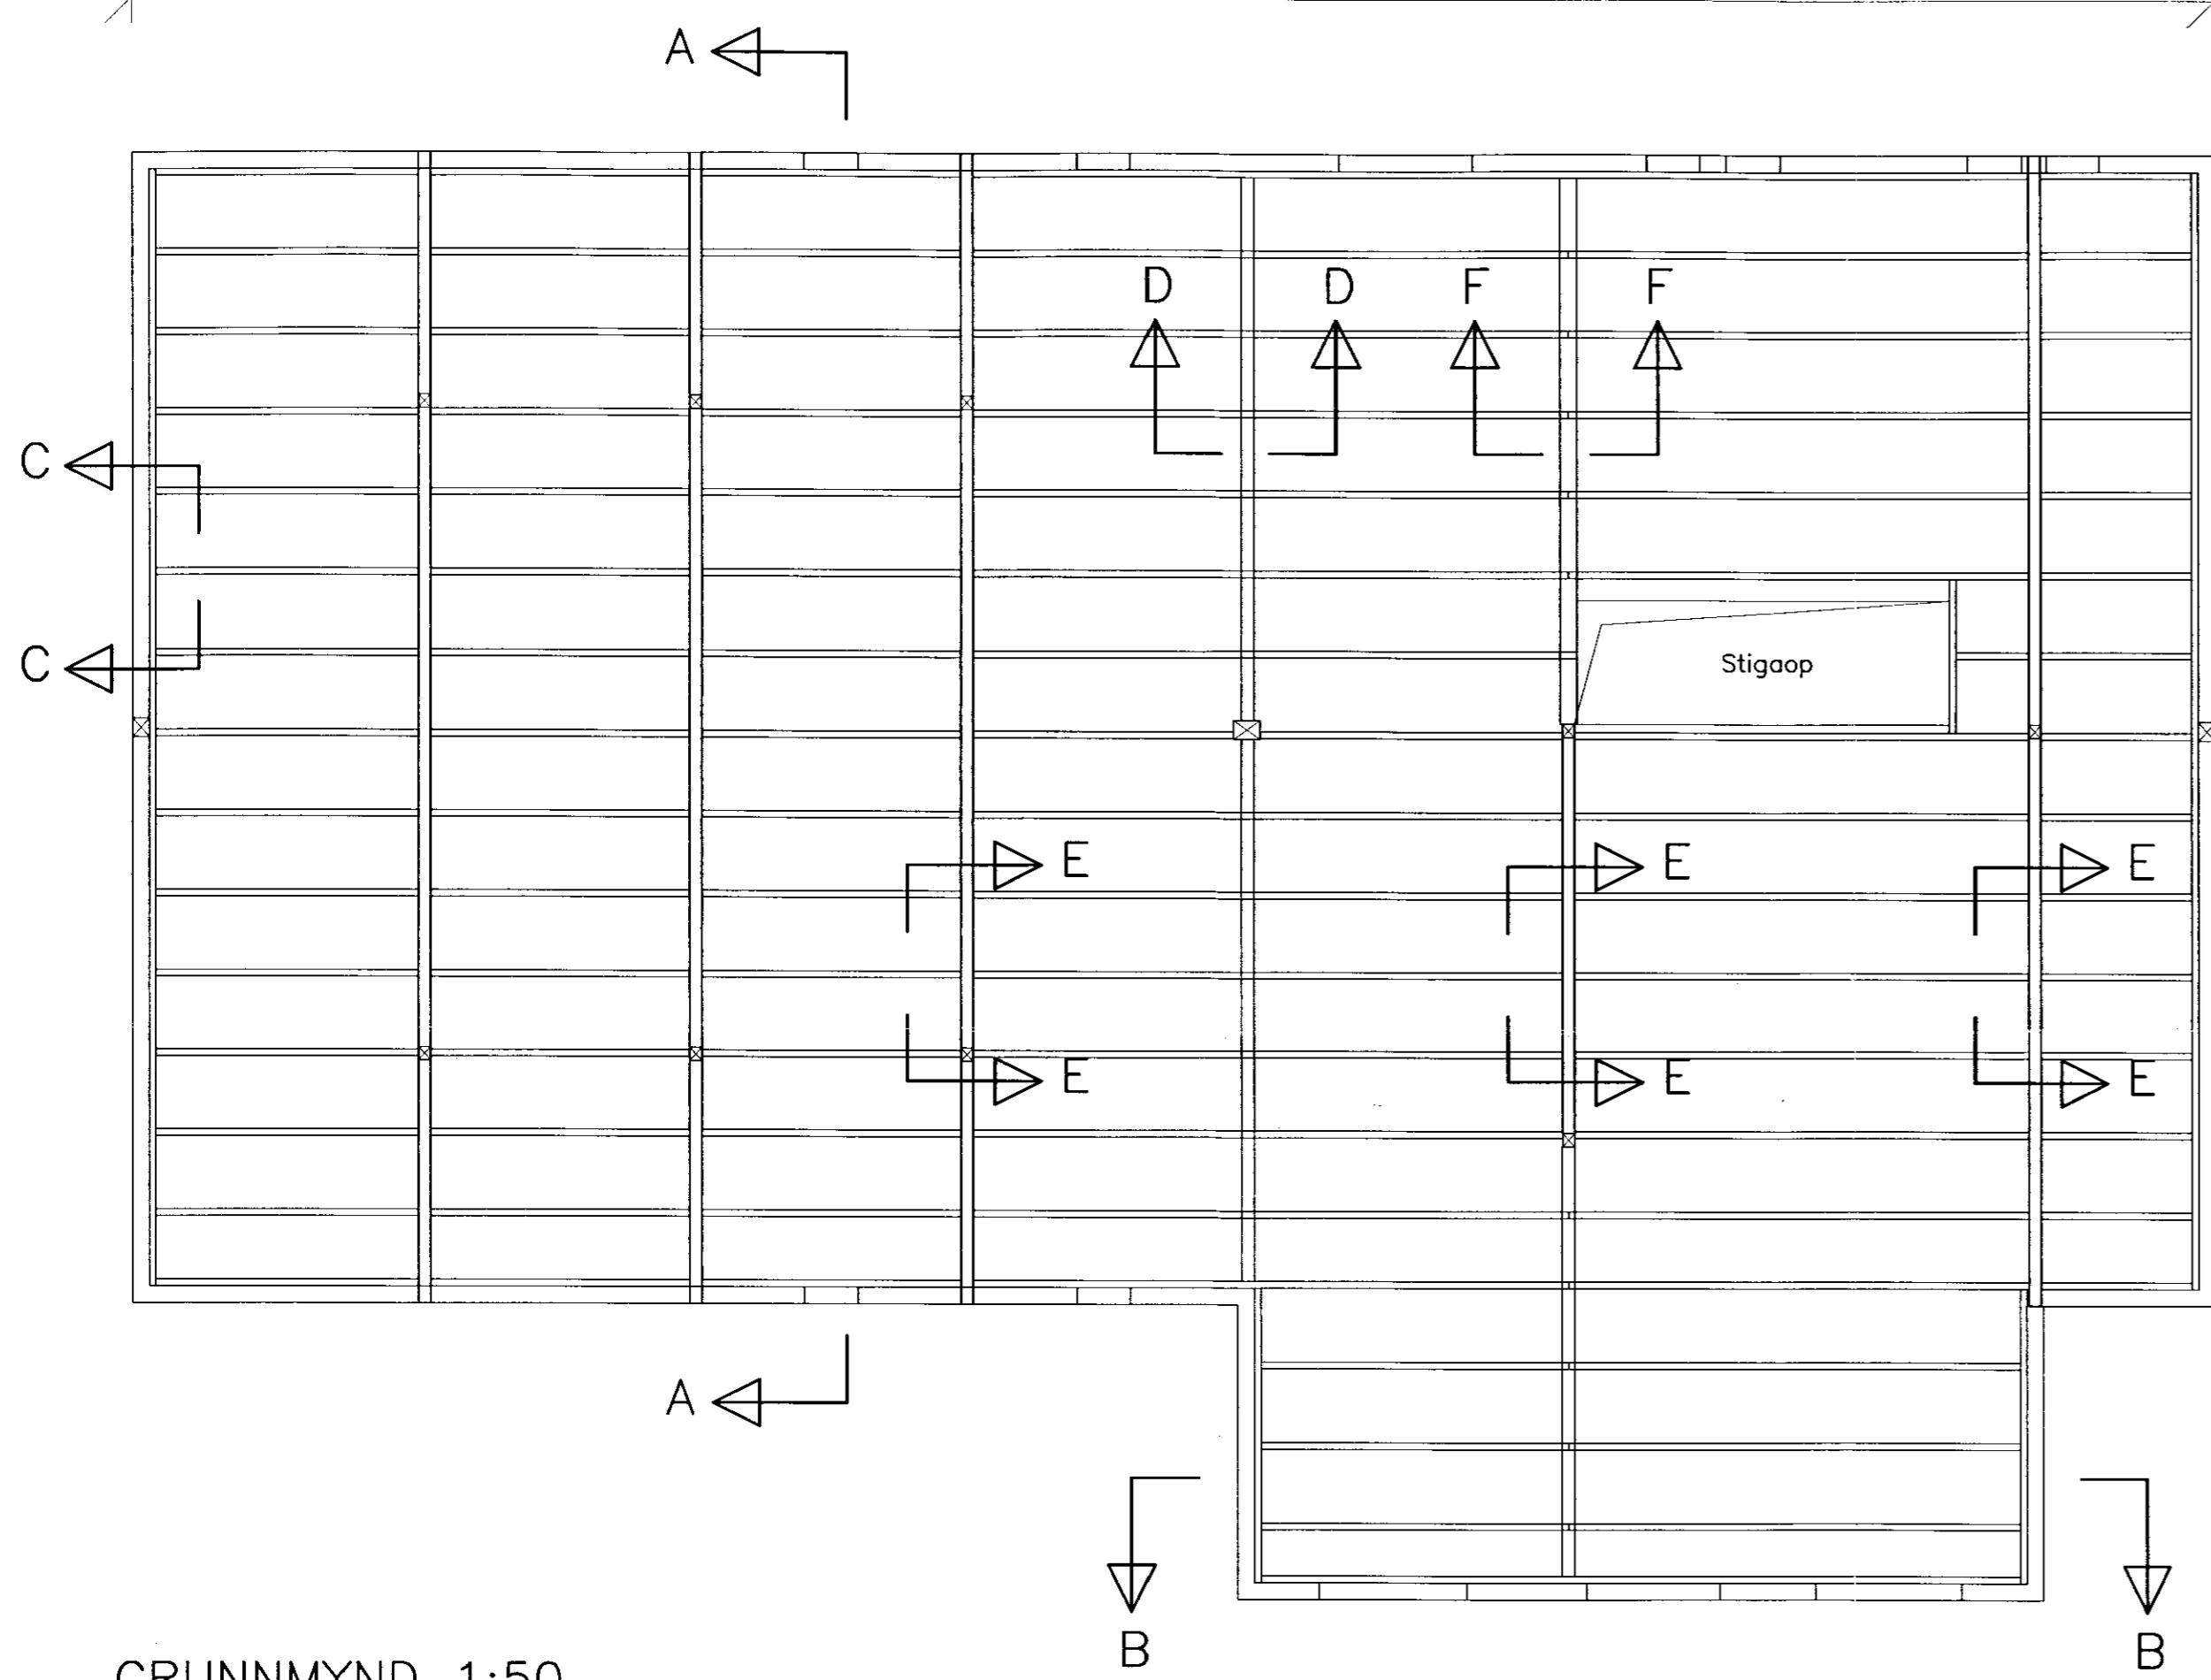

Limtrébitar 90x300
 Ásar 50x195 c 600

GRUNNMYND 1:50

Snið A-A sjá teikn 3.05
 Snið B-B sjá teikn 3.06
 Snið F-F sbr sérmynd 3 á teikn 3.06

SNID C-C 1:20

SNID G 1:20

SNID D-D 1:20

SNID E-E 1:20

Borggrímur Eiríksson
 Þorggrímur Eiríksson 111038-3259