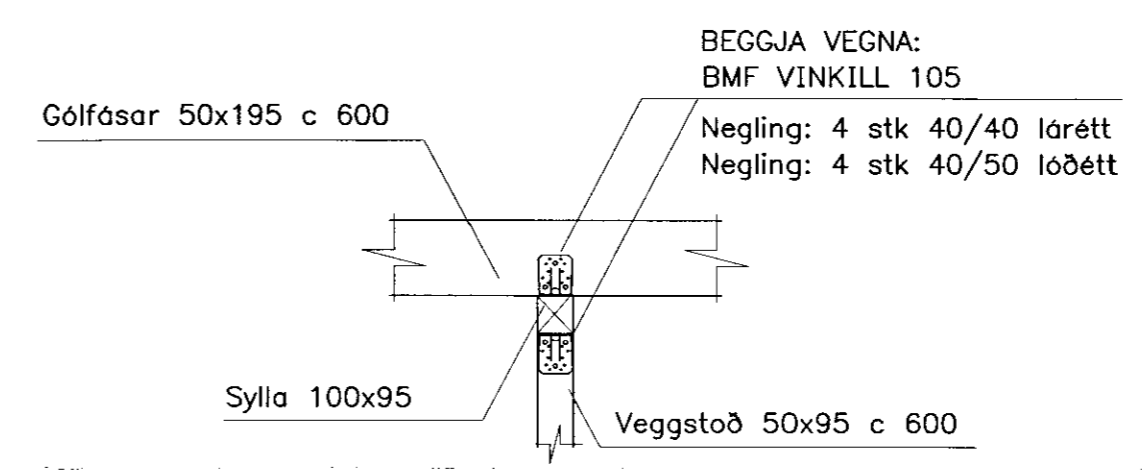

Limtrébitar 90x300
 Ásar 50x195 c 600

GRUNNMYND 1:50

Snið A-A sjá teikn 3.05
 Snið B-B sjá teikn 3.06
 Snið F-F sbr sérmynd 3 á teikn 3.06

SNID C-C 1:20

SNID G 1:20

SNID D-D 1:20

SNID E-E 1:20

Borggrímur Eiríksson
 Þorggrímur Eiríksson 111038-3259