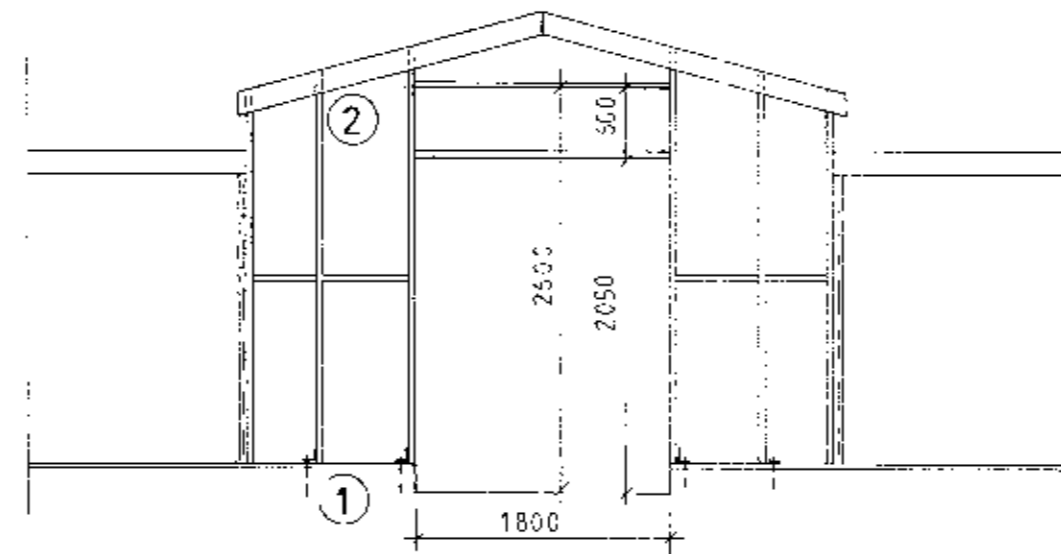

BMF gatagindi 26x1mm
gangi undir vegglaegu
Na. 40/40 4 stk í spennu.

Vegglaega 50/125

50/125

2 x 5 x 100 mm
skraifur

Gemalt langband 50/150

Snið C-C
M=1:20

Deili M=1:20

Pak grunnmynd

Snið B-B
M=1:50

Snið A-A
M=1:50