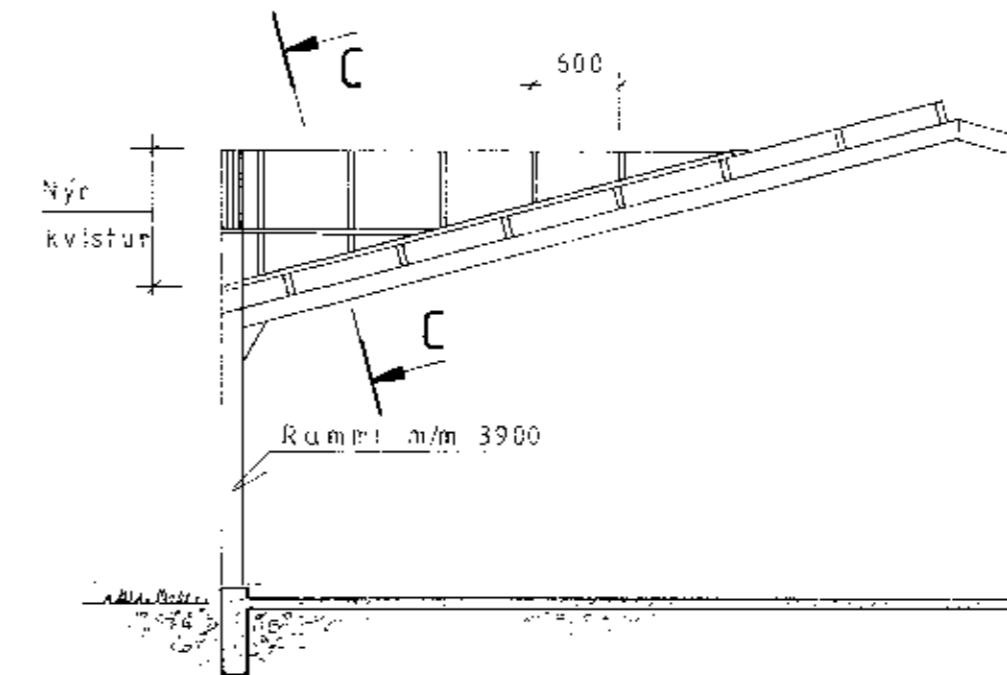

BMF gatagindi 26x1mm
gangi undir vegglaegu
Na. 40/40 4 stk í spennu.

Vegglaega 50/125

50/125

2 x 5 x 100 mm
skraifur

Gemalt langband 50/150

Snið C-C
M=1:20

Deili M=1:20

Pak grunnmynd

Snið B-B
M=1:50

Snið A-A
M=1:50