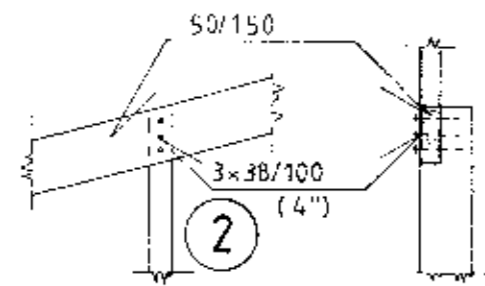

BMF gatagindi 26x1mm
gangi undir vegglaegu
Na. 40/40 4 stk í spennu.

Vegglaega 50/125

50/125

2 x 5 x 100 mm
skraifur

Gemalt langband 50/150

Snið C-C
M=1:20

Deili M=1:20

Pak grunnmynd

Snið B-B
M=1:50

Snið A-A
M=1:50