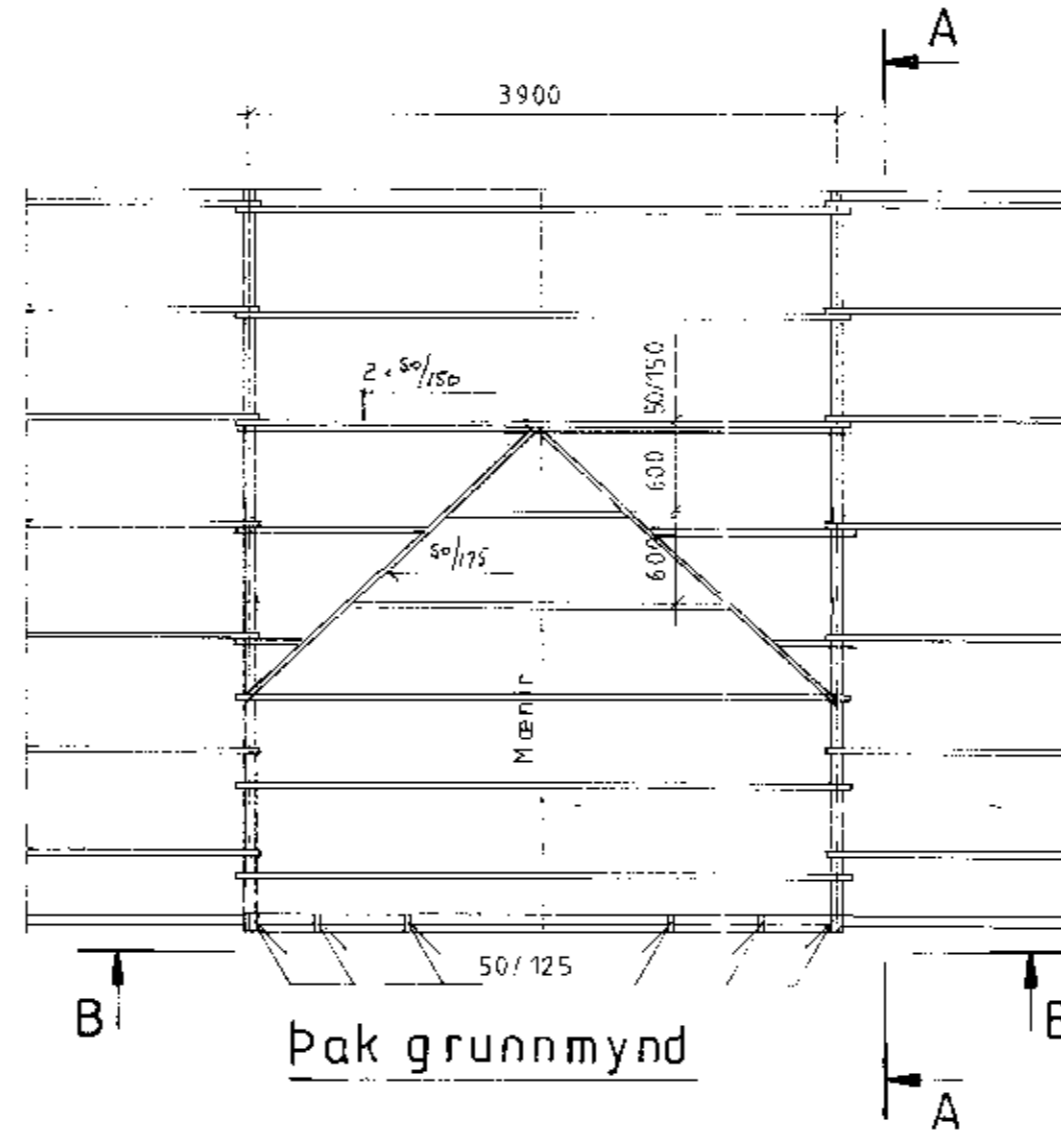

BMF gatagindi 26x1mm
gangi undir vegglaegu
Na. 40/40 4 stk í spennu.

Vegglaega 50/125

50/125

2 x 5 x 100 mm
skraifur

Gemalt langband 50/150

Snið C-C
M=1:20

Deili M=1:20

Pak grunnmynd

Snið B-B
M=1:50

Snið A-A
M=1:50