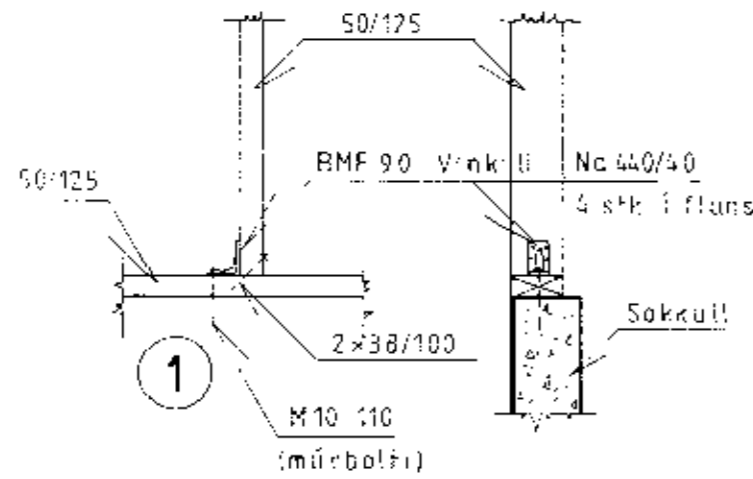

BMF gatagindi 26x1mm
gangi undir vegglaegu
Na. 40/40 4 stk í spennu.

Vegglaega 50/125

50/125

2 x 5 x 100 mm
skraifur

Gemalt langband 50/150

Snið C-C
M=1:20

Deili M=1:20

Pak grunnmynd

Snið B-B
M=1:50

Snið A-A
M=1:50