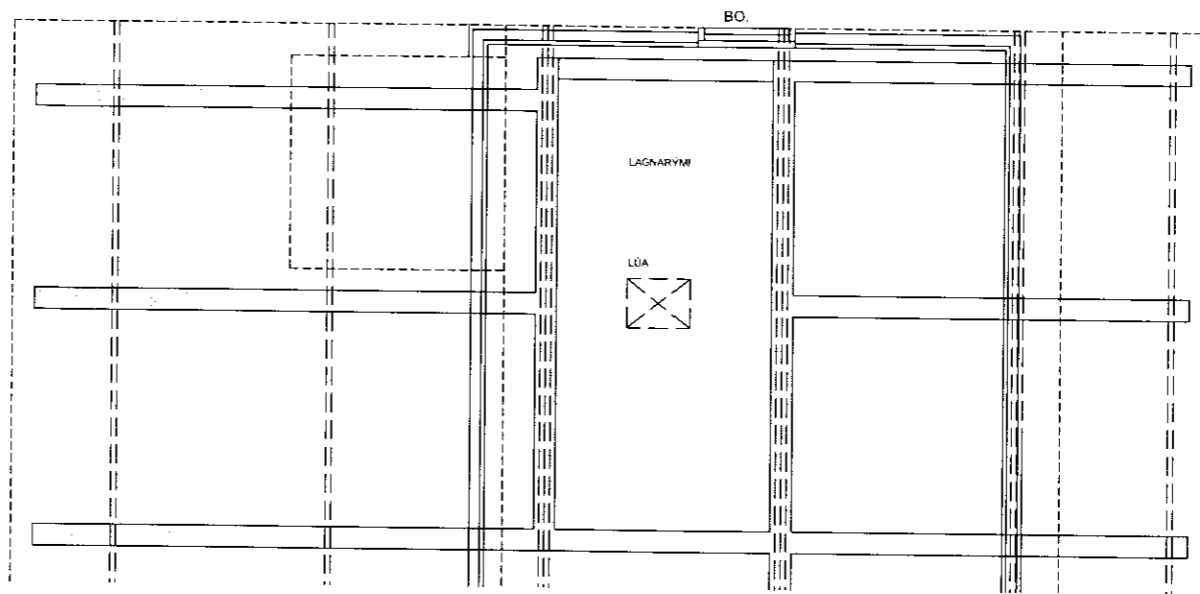

Tafla A1

Mælakassi

EINLÍNUMYND

AFSTÖÐUMYND 1:1000

GRYFJA UNDIR HÚSI 1:50

Verkheiti:	Sumar-HÚS Í KÁLFÁ-GNÚPVERJAHR. LÓÐ NR.3	Mkv.	Hannað: HS
Verkhlu:	EINLÍNUMYND A1 afstöðumynd	Dags: feb 04	Teknað: HS
Unirskrift:	<i>Hannes Sigurjónsson</i>	Breytt:	Yfirfarið: HS
RAFLAGNAHÖNNUN: Hannes Snebjörn Sigurjónsson TFI sími: 552-8207 farsími: 899-0422 símbóði: 845-2423		Fjöldi blaða:	Blað nr. 3