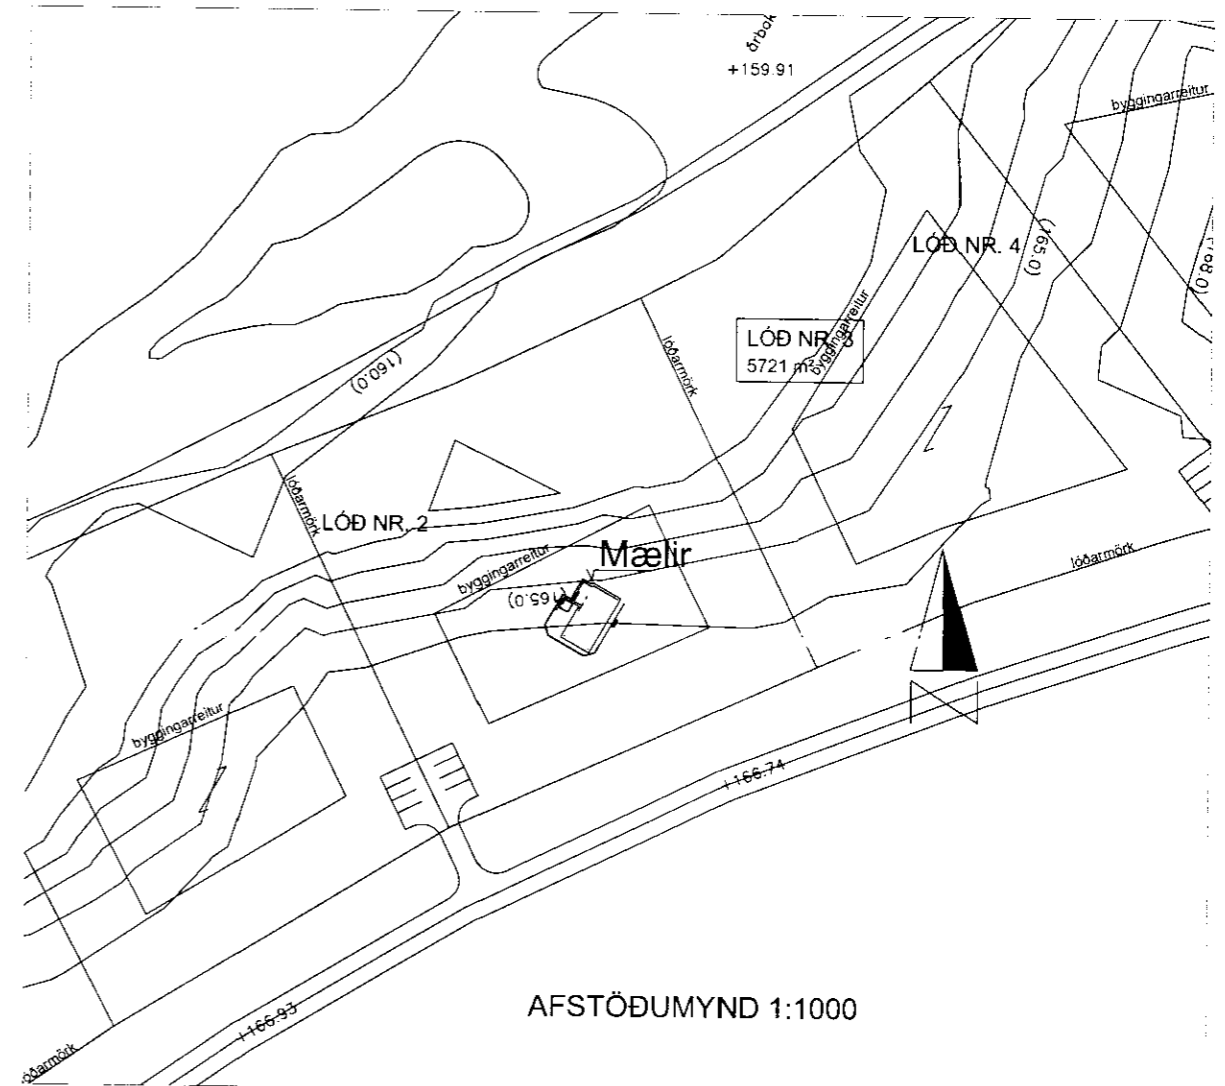

Tafla A1

Mælakassi

EINLÍNUMYND

AFSTÖÐUMYND 1:1000

GRYFJA UNDIR HÚSI 1:50

Verkheiti:	Sumar-HÚS Í KÁLFÁ-GNÚPVERJAHR. LÓÐ NR.3	Mkv.	Hannað: HS
Verkhlu:	EINLÍNUMYND A1 afstöðumynd	Dags: feb 04	Teknað: HS
Unirskrift:	<i>Hannes Sigurjónsson</i>	Breytt:	Yfirfarið: HS
RAFLAGNAHÖNNUN: Hannes Snebjörn Sigurjónsson TFI sími: 552-8207 farsími: 899-0422 símbóði: 845-2423		Fjöldi blaða:	Blað nr. 3