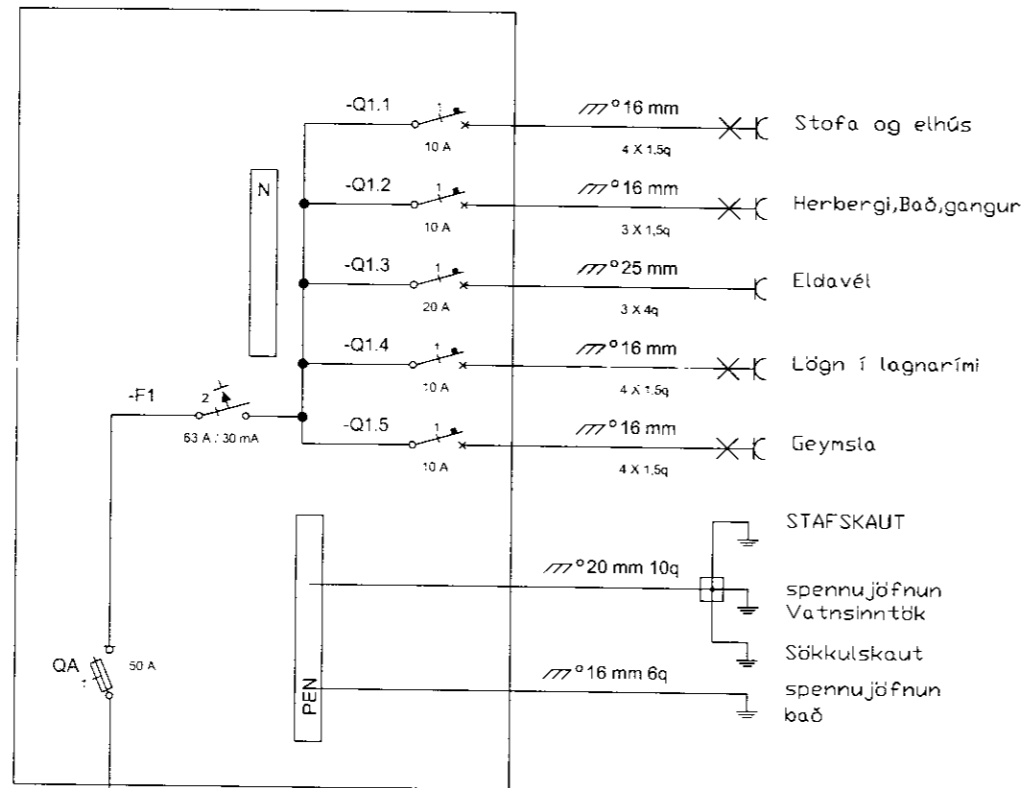

Tafla A1

Mælakassi

EINLÍNUMYND

AFSTÖÐUMYND 1:1000

GRYFJA UNDIR HÚSI 1:50

Verkheiti:	Sumar-HÚS Í KÁLFÁ-GNÚPVERJAHR. LÓÐ NR.3	Mkv.	Hannað: HS
Verkhlu:	EINLÍNUMYND A1 afstöðumynd	Dags: feb 04	Teknað: HS
Unirskrift:	<i>Hannes Sigurjónsson</i>	Breytt:	Yfirfarið: HS
RAFLAGNAHÖNNUN: Hannes Snebjörn Sigurjónsson TFI sími: 552-8207 farsími: 899-0422 símbóði: 845-2423		Fjöldi blaða:	Blað nr. 3