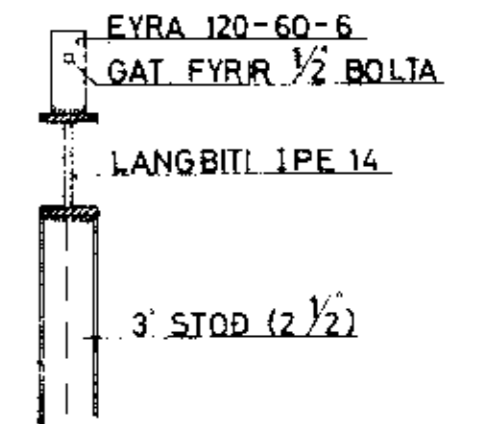

SNID Í FJÓÐ
M. 1:20

LANGÁS ÚR JÁRNI

BL 10-5320 KALFHÓLL II, SKEIÐAHR. ÁRN.			
BL BYGGINGASTOFNUN LANDBÚNADARINS S.25444			
ÞVERSNID Í ÞAK	Mælikv.	Reikn.	6/11
	1:20	Tekn.	
Reykjavík	SEPTEMBER 1987	Verðgæmi nr.	133
<i>Pj. Sigvaldsson</i>		Þessingur	