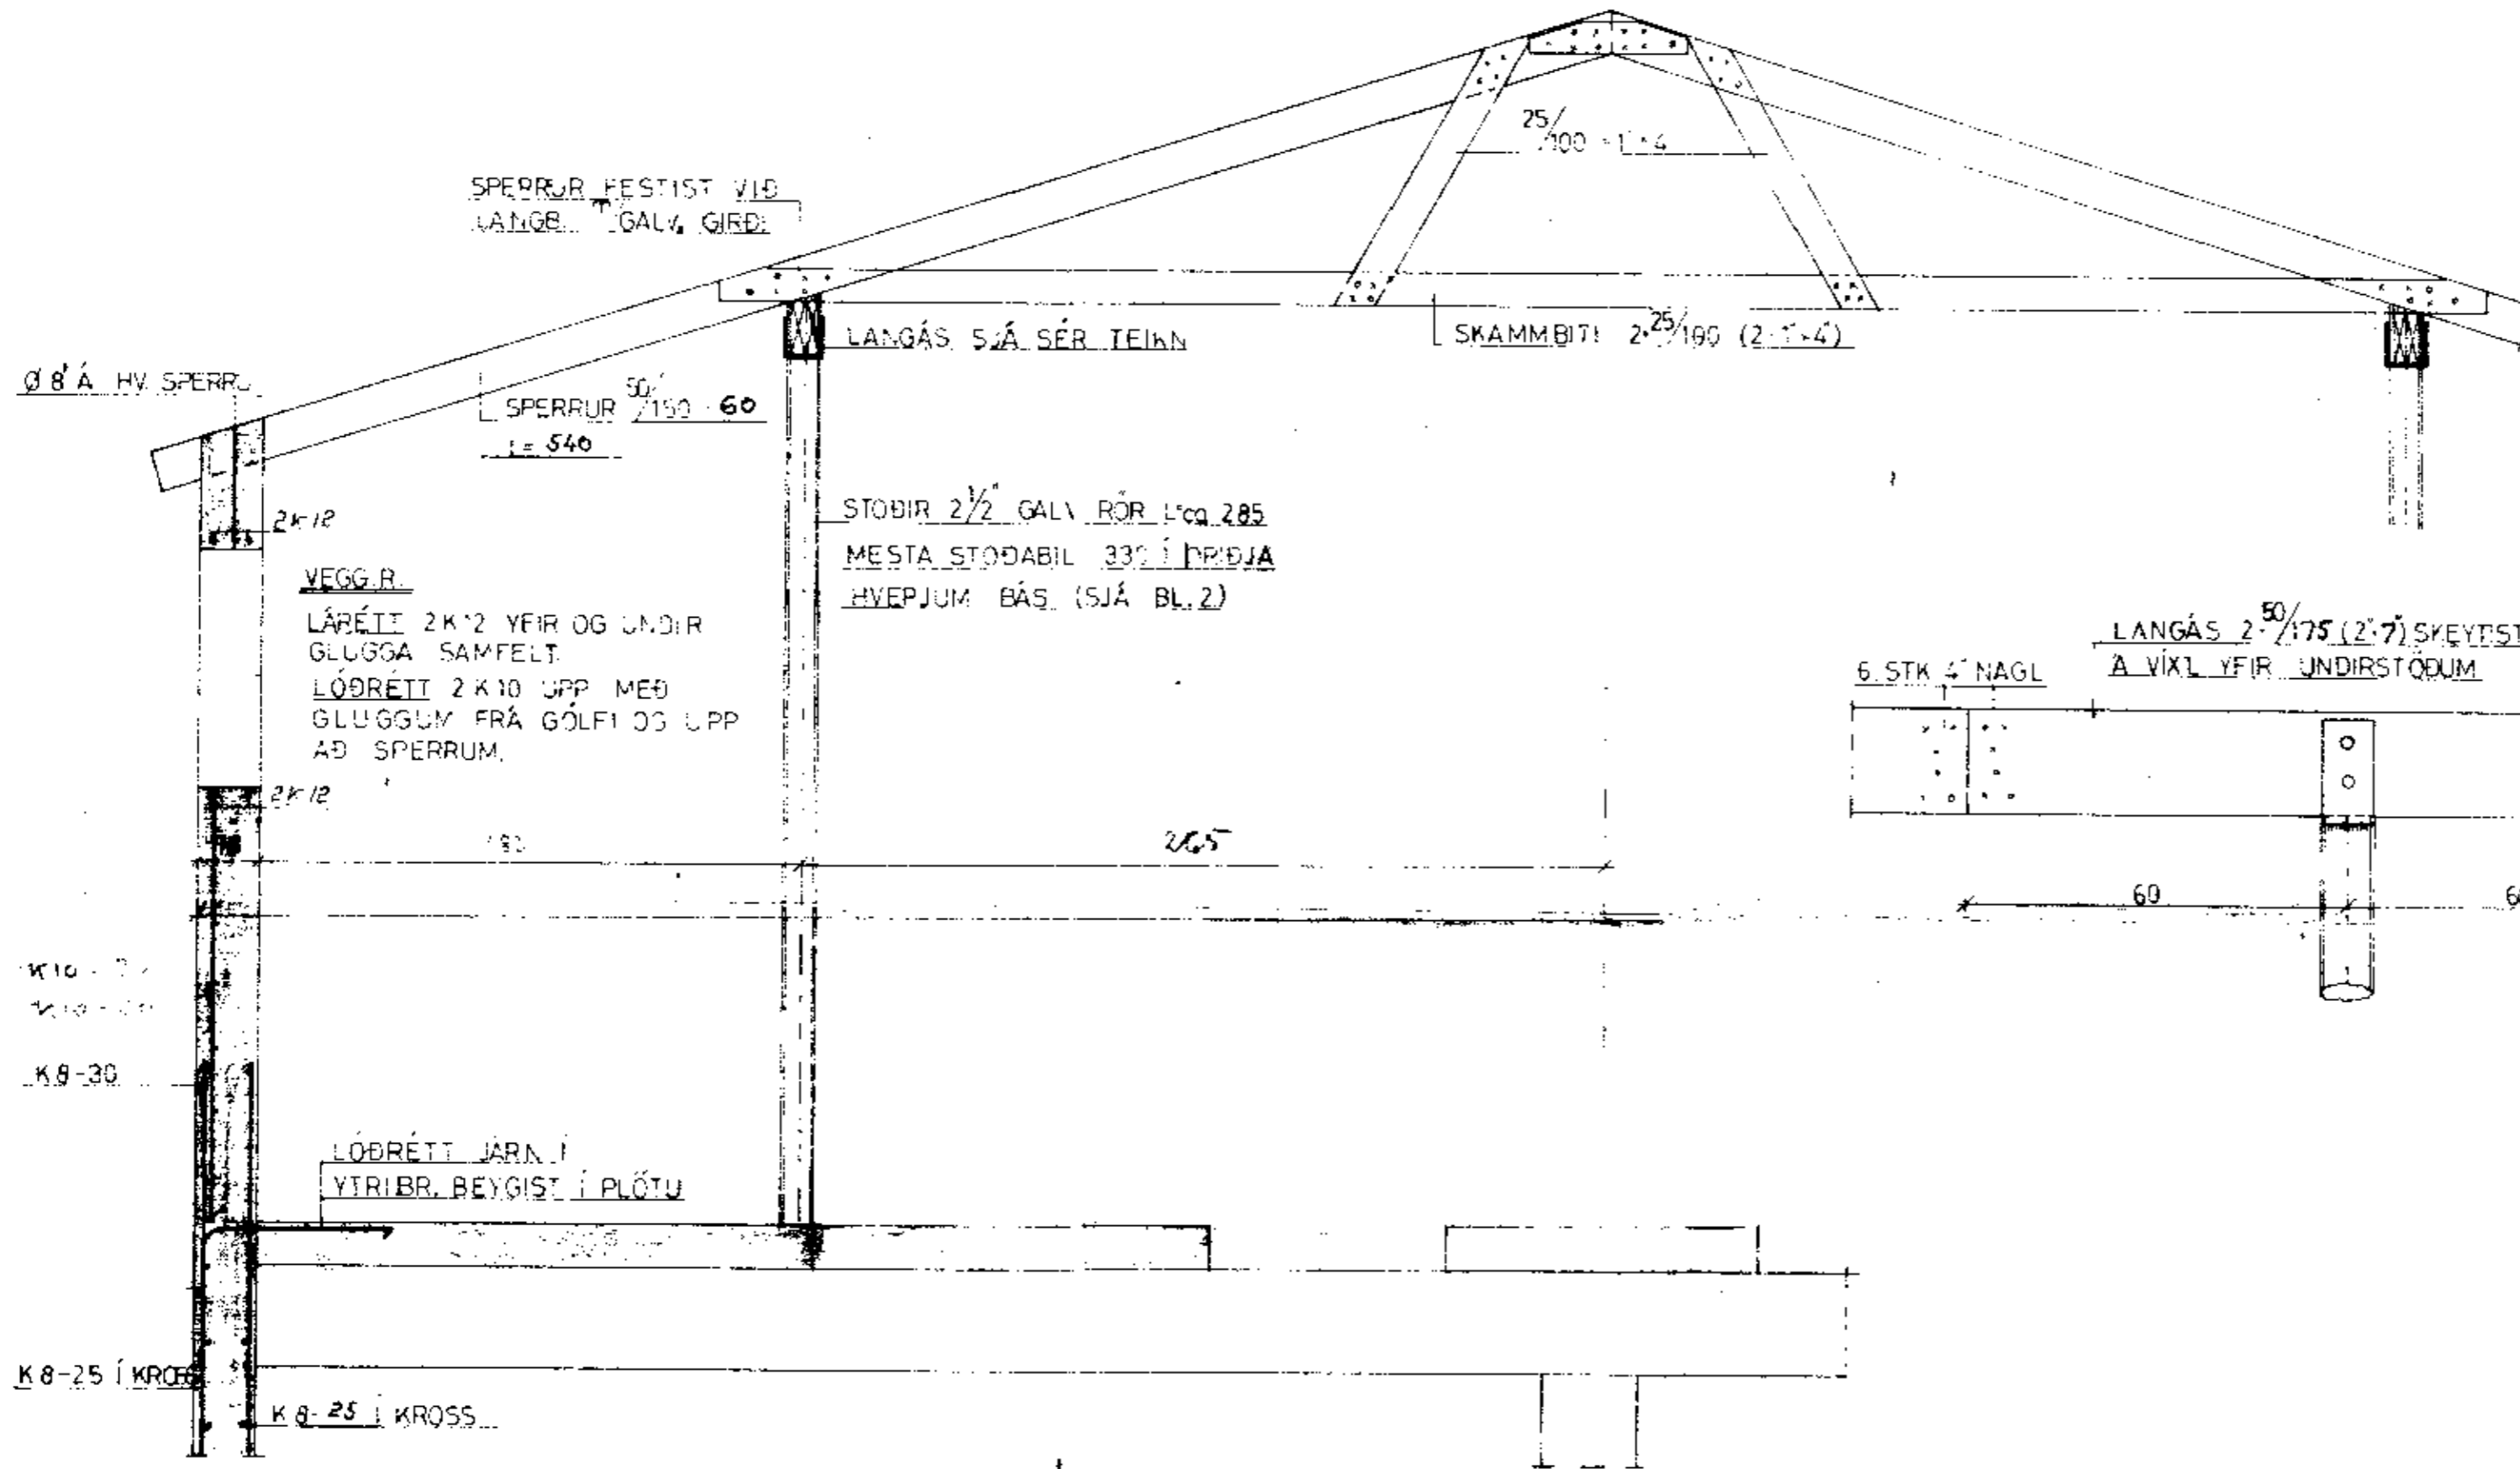

SNID Í FJÓÐ
M. 1:20

LANGÁS ÚR JÁRNI

BL 10-5320 KALFHÓLL II, SKEIÐAHR. ÁRN.			
BL BYGGINGASTOFNUN LANDBÚNADARINS S.25444			
ÞVERSNID Í ÞAK	Mælikv.	Reikn.	6/11
	1:20	Tekn.	
Reykjavík	SEPTEMBER 1987	Verðgæmi nr.	133
<i>Pj. Sigvaldsson</i>		Þessingur	