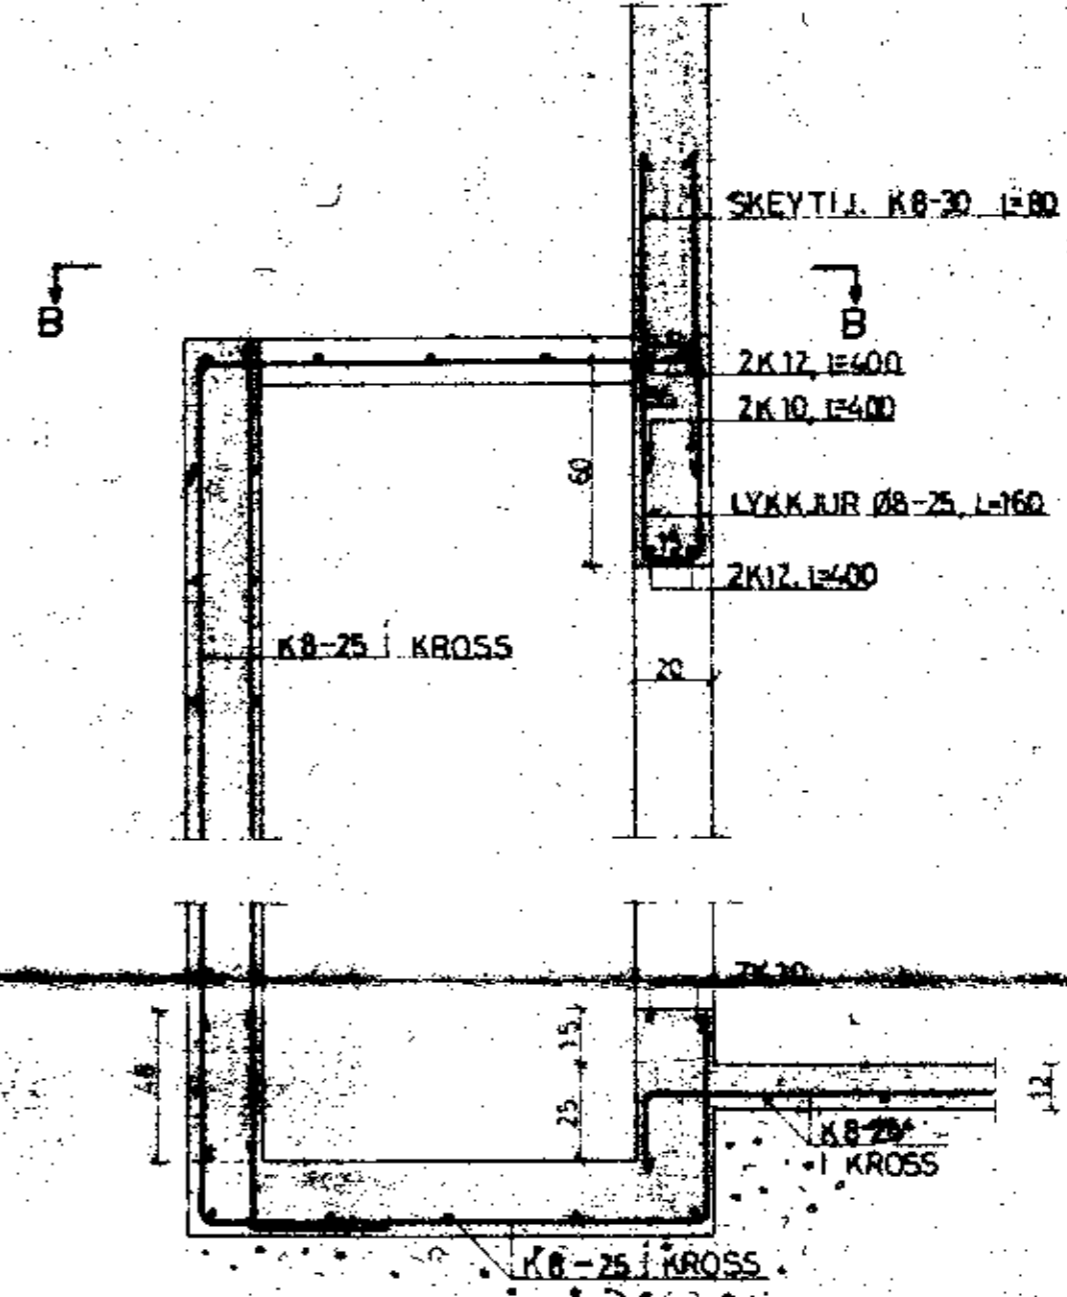

DÆLUBRUNNUR SNIÐ B-B
M=1:20

SNIÐ A-A
M=1:20

BL 10-5328 KALFHÖLL II, SÆLIÐAHR ARN			
BL BYGGINGASTOFNUN LANDBÚNAÐARINS (S25144)			
DÆLUBRUNNUR	M=1:20	G.N.	
Skjalnúmer: 10.97			
			4