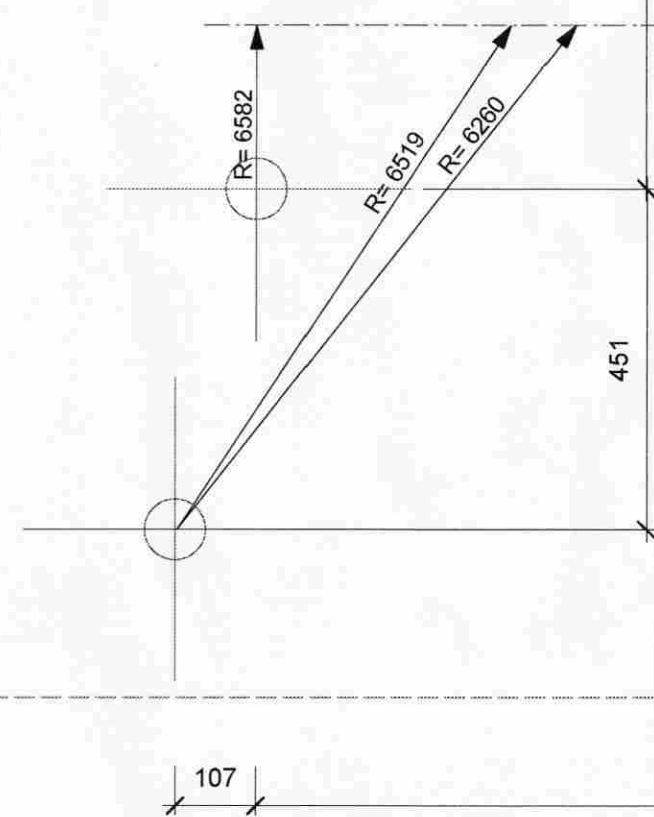

GRUNNMYND JARÐHÆÐ  
 mkv. 1:100

<b>Aðalteikning</b>	
Landnúmer:	202-836
Staðgreinir:	3130-0230
Nýbygging	
Kilhraun	
Skeiða-og Gnúperjahreppur	
Breyting:	
Teikninganúmer:	A.01.02
JARÐHÆÐ	
Útgáfudagur:	10.01.2007
Mælikvarði:	1:100
Verknúmer:	610
Teiknað:	eó,sh
Yfirferð:	eó
Breyting: A	
Dagsetning:	25.04.07
Skýring:	Sjá texta A.01.01
<small>Arkiteo: Laugavegi 163 - 103 Reykjavík - IS                  t: 534 3699 - f: 534 3699 - gsm: 696 3699                  nf. arkiteo@arkiteo.is - vf. www.arkiteo.is                  Einar Ólafsson, kt. 010562-3419</small>	