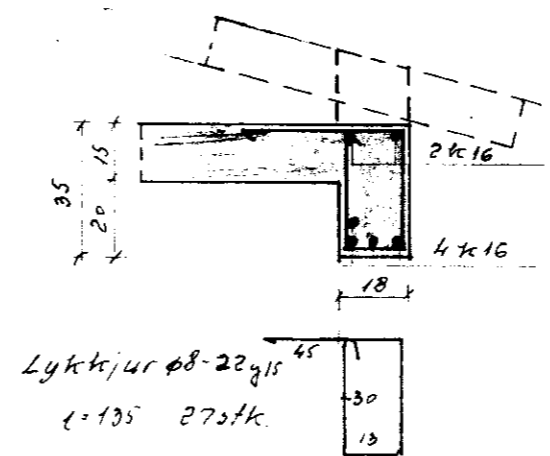

Biti B₁

M:1:20

Bl. 2991. Sandlækjörkot Grúp. Arn.			
Landnám ritisins			
Plato yfir 1. hæð.	Mælikv.	Reikn.	8
	1:50	Teikn.	
	1:20	Samb.	
Reykjavík, jan 1974	Verkefni nr.		3.
<i>Sigr. Sigríður</i>	Breytingar