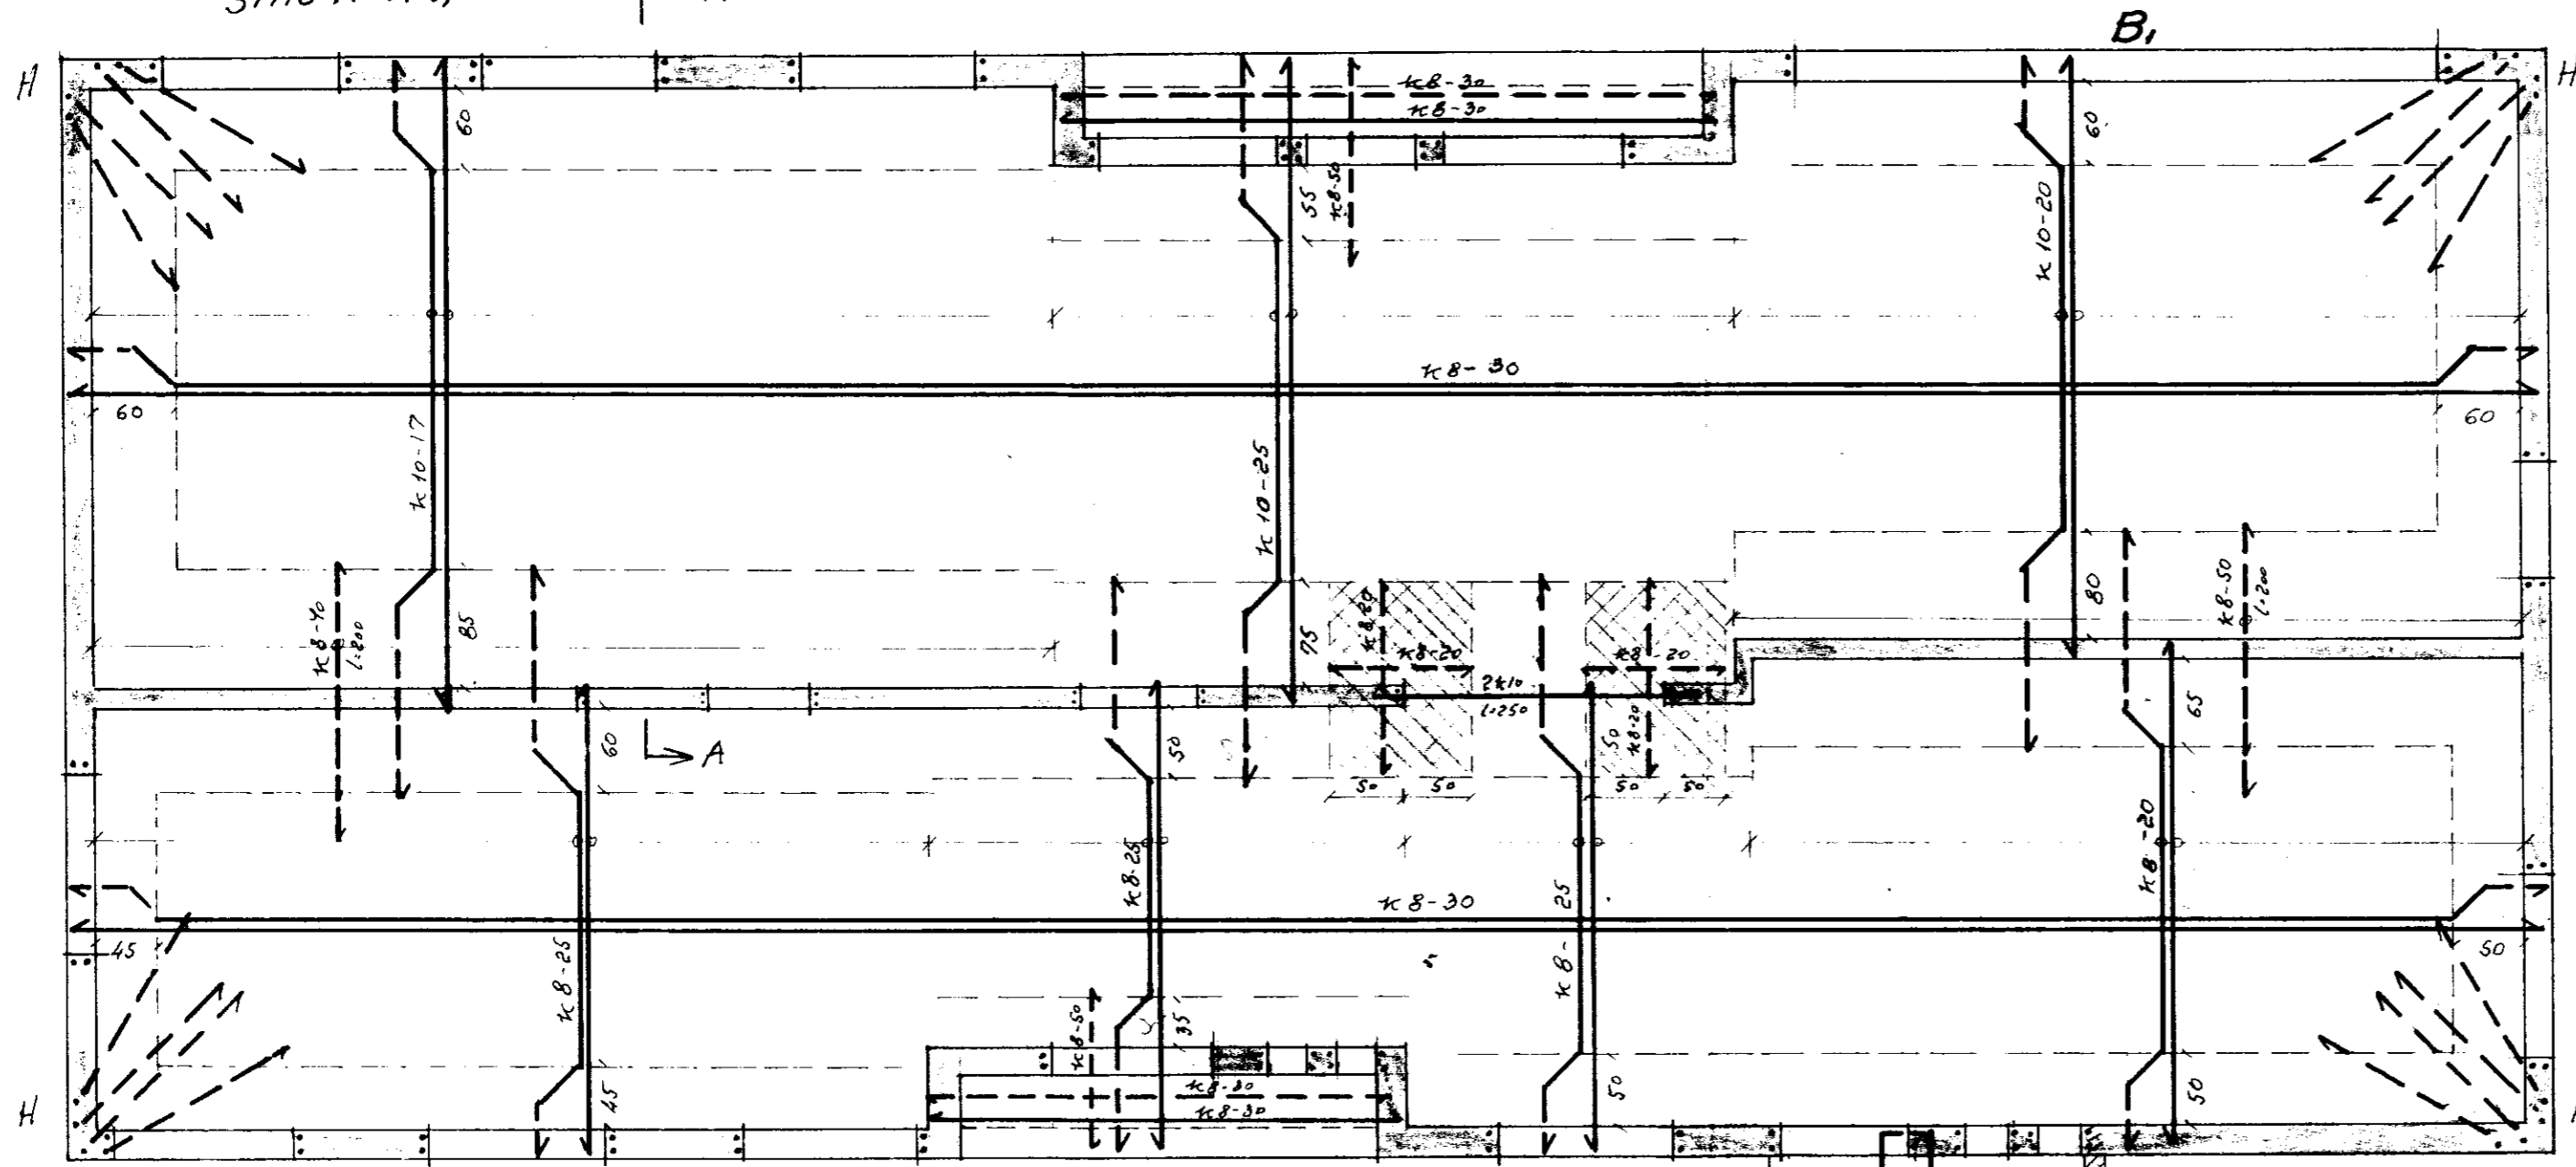

Plato yfir 1. hæð

Snid A-A sjá bl. 2

1:50

I lúthorn merkt 'H' komi 4 x 10 sem nafn 100cm
 niður í yfirbr. veggjar og 150cm í efri brún plötu.
 Plötupúkkur 15cm.
 Sperrur: 2x5 = 50/25 = 80 Tveir stólar á milli
 útveggja, með hál 2.8m. sjá snid bl. 2.

Plötupúkkur 12cm

Biti B₁

M:1:20

Bl. 2991. Sandlækjörkot Grúp. Arn.			
Landnám ritisins			
Plato yfir 1. hæð.	Mælikv.	Reikn.	8
	1:50	Teikn.	
	1:20	Samb.	
Reykjavík, jan 1974	Verkefni nr.		3.
<i>Sigr. Sigríður</i>	Breytingar		