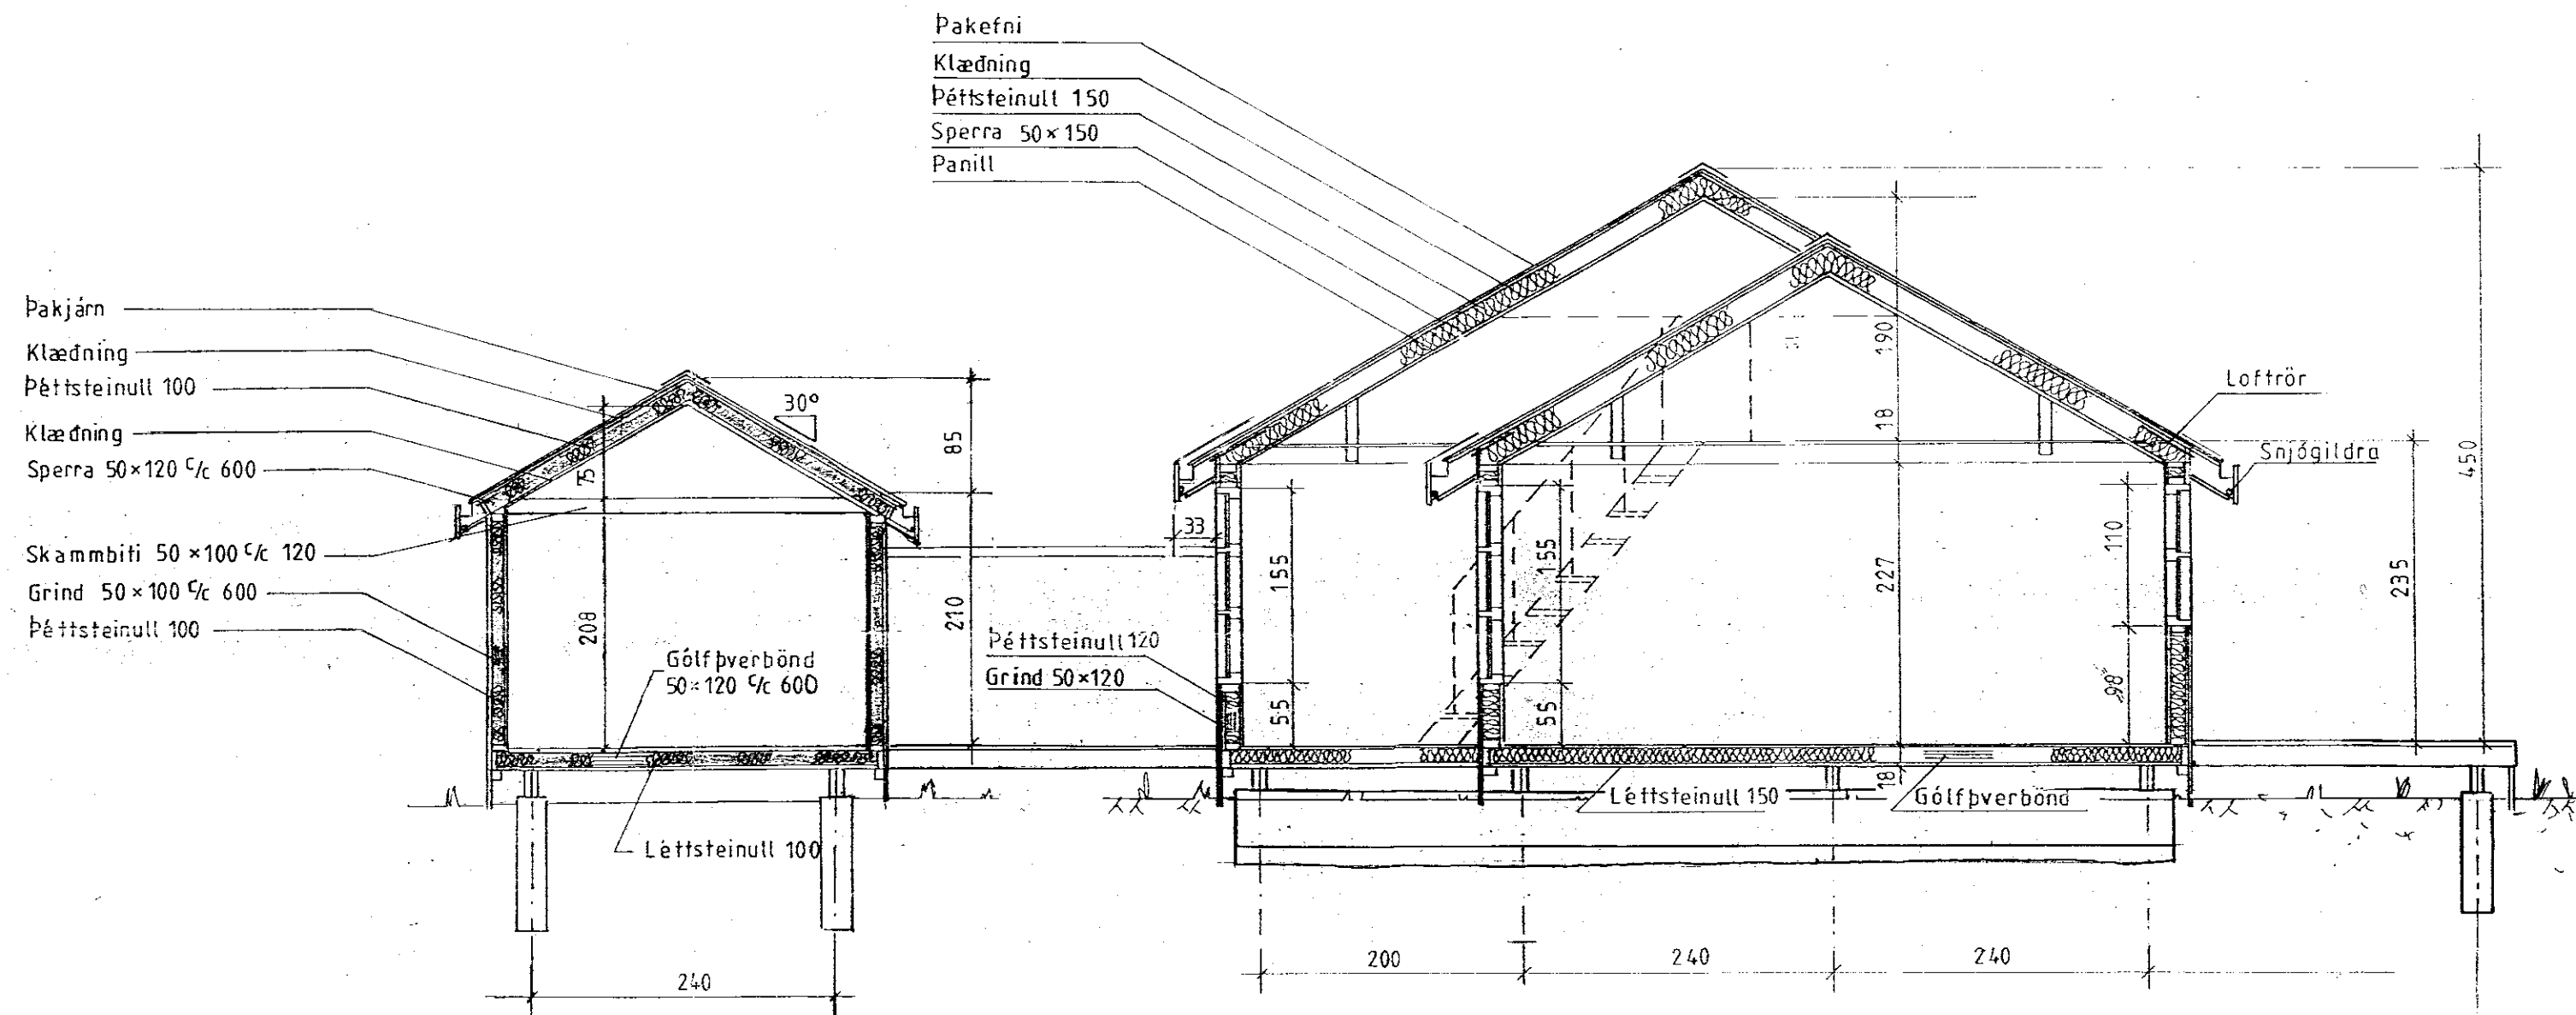

*Samþ. 18.05.2004*

BYGGINGARFULLTRÚI  
SKEIDA OG GNÚPVERJAHREPPS

*Einar S. Björnsson*

SNID A-A 1:50

Mkv 1:50	Sumarhús í landi Stóra-Hofs, Gnúpverjahreppi, Árnessýslu,	TEIKNIVANGUR
Dags maí 04	Lóð nr. 2 'Kumthól'. Stærð lóðar 5420 m <sup>2</sup>	27.07.11 2:50
Nr 175-2	Eigandi: Einar S. Björnsson 290932-2549	<i>Einar S. Björnsson</i> 27.07.11 2:50
	Snid	