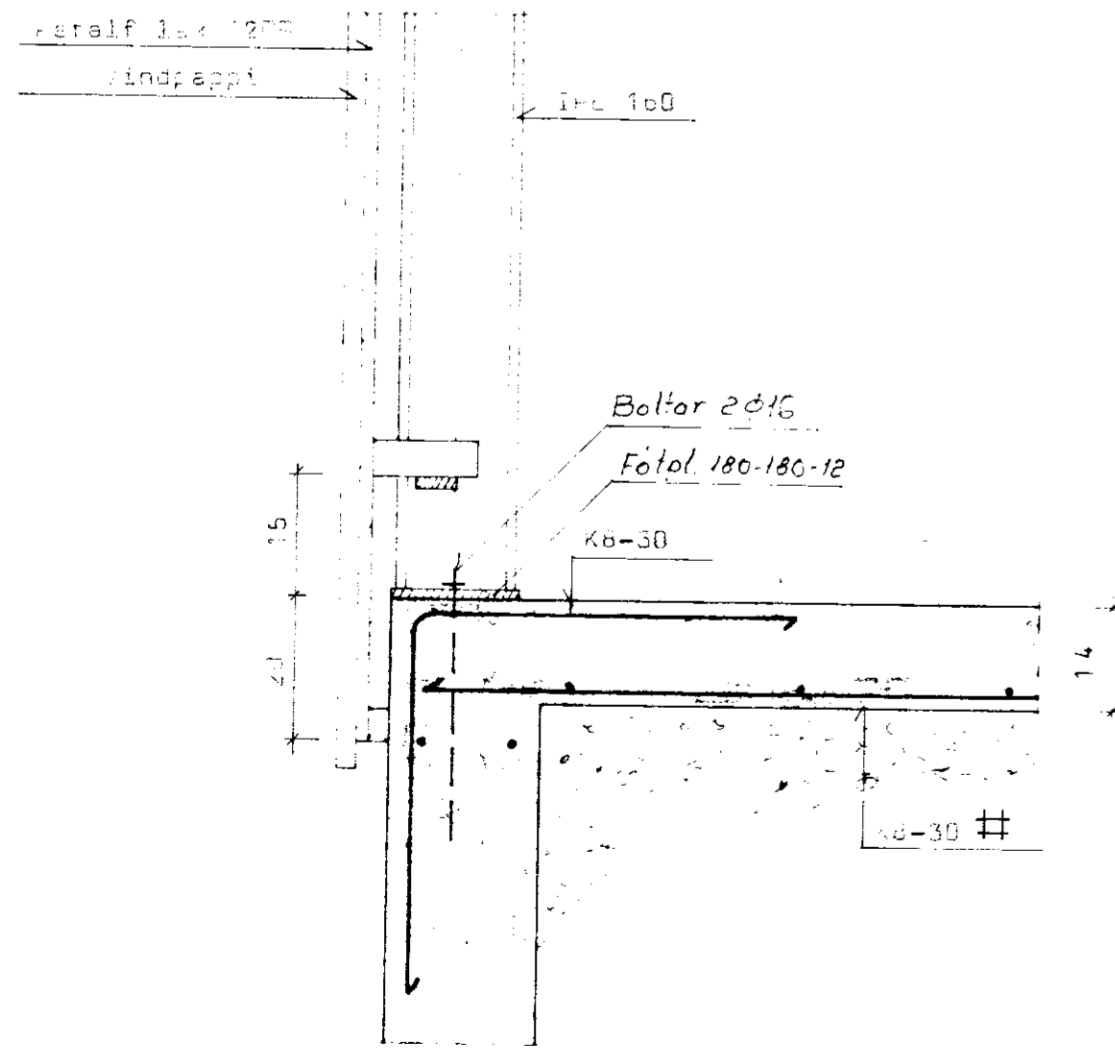

DEILI
M = 1:10

LANGBÖND SKEYTI
M = 1:10

GRUNNUR
M = 1:50

ÞVERSNIÐ
M = 1:50

ALLAR BREYTINGAR ÓHEIMILAR ÁN
SAMÞYKKIS BYGGINGASTOFNUNAR

BL BYGGINGASTOFNUN LANDBUNADARINS
LAUGAVEGI 120 REYKJAVÍK, SÍMI 25444
LAXÁRDALUR, GNÚPVERJAHREPPI. ÁRN.
ELDISSVINAHÚS

Sig. Sigvaldsson

TEIKN. NR 40-5047
BREYTT FRA
MÆLIKVARÐI 1:10 1:50.
DAGSETNING APRIL, 1986.
TEIKNAD G.N.