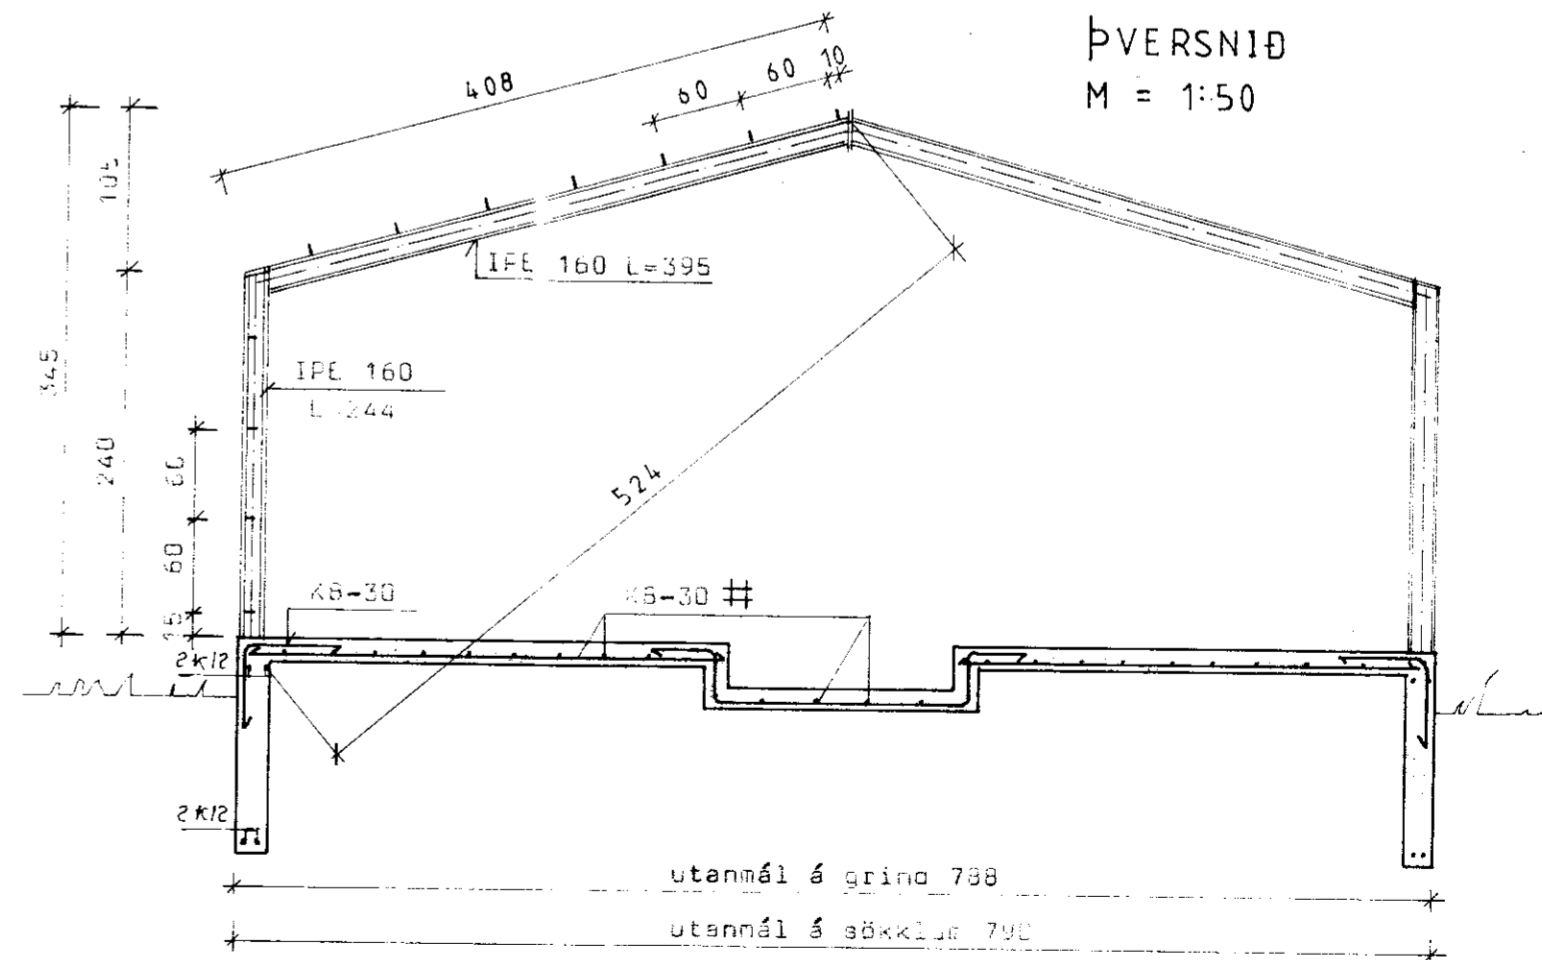

ÞVERSNIÐ
M = 1:50