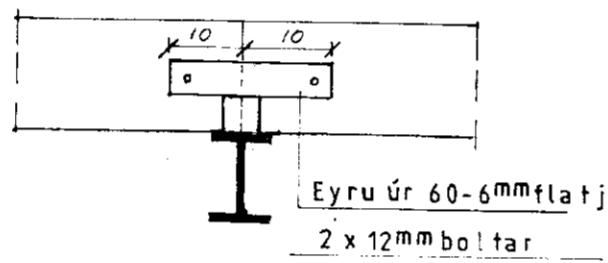

DEILI
M = 1:10

LANGBÖND SKEYTI
M = 1:10

GRUNNUR
M = 1:50

ÞVERSNIÐ
M = 1:50

ALLAR BREYTINGAR ÓHEIMILAR ÁN
SAMÞYKKIS BYGGINGASTOFNUNAR

BL BYGGINGASTOFNUN LANDBUNADARINS
LAUGAVEGI 120 REYKJAVÍK, SÍMI 25444
LAXÁRDALUR, GNÚPVERJAHREPPI. ÁRN.
ELDISSVINAHÚS

Sig. Sigvaldsson

TEIKN. NR 40-5047
BREYTT FRA
MÆLIKVARÐI 1:10 1:50.
DAGSETNING APRIL, 1986.
TEIKNAD G.N.