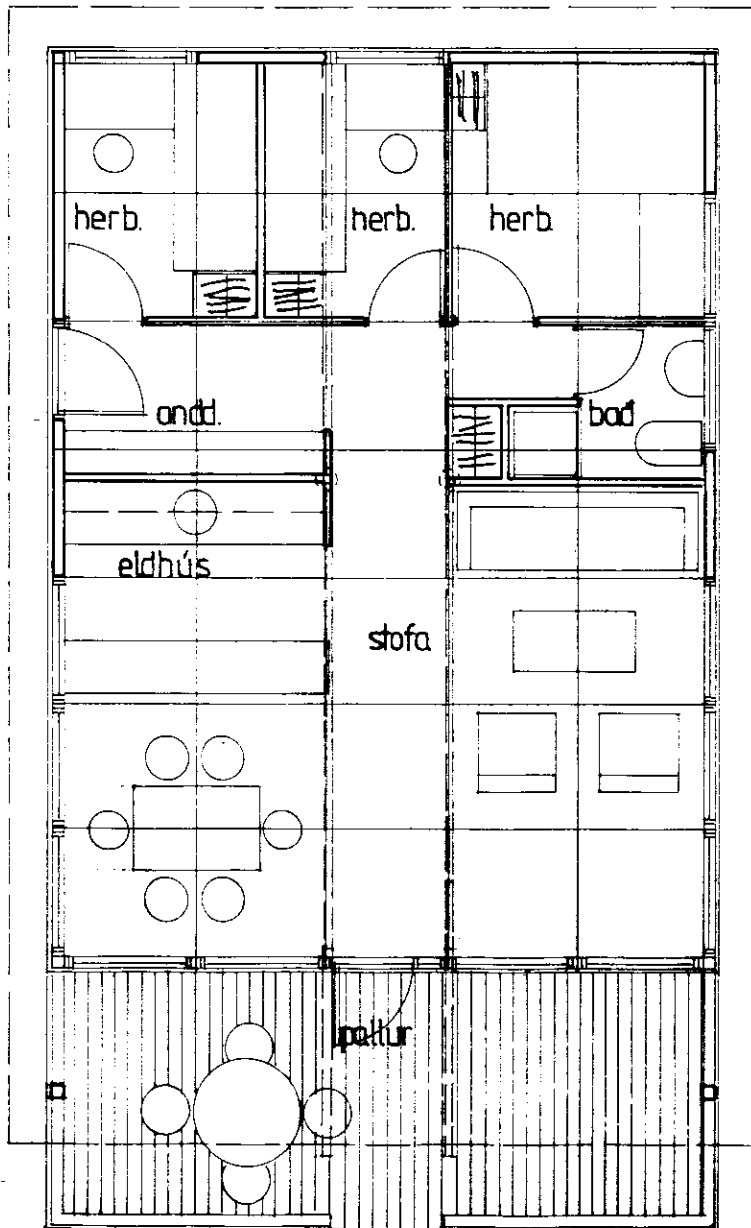

620

860

Stamp. 20. 7. 88  
*Hilmar Þinnarson*

MÁÍ 1988 *St. 9.*  
 53m<sup>2</sup> SUMARHÚS ÞÓRS ERLINGSSONAR  
 m. 1:50  
 framleiðandi: PINUR HF Trésmíðja, s. 43521 Kópavogi