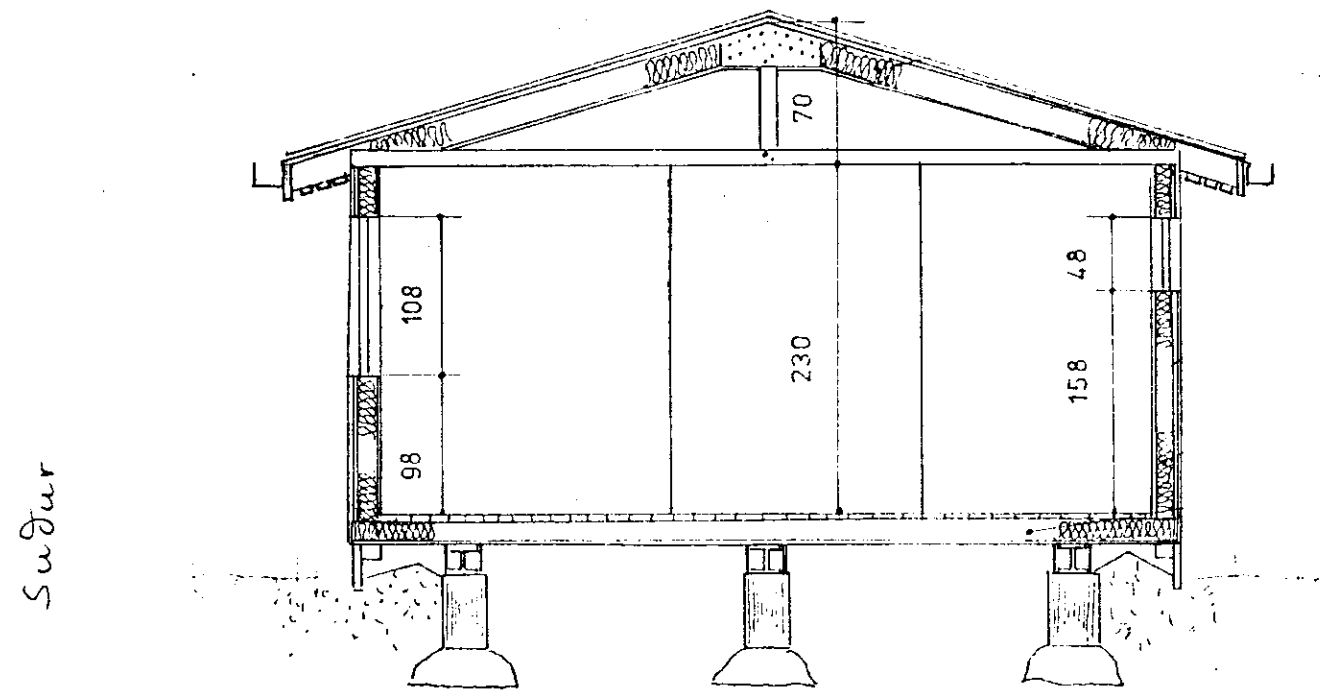

GRUNNMYND

Grunnflötur 37,4 m²

SNID

Gamp, 10/1/86
 H. H. Gunnarsson

Grunnmynd og snið.

Mælikvarði 1:50
 Sumarbústur á lóð nr. 3.
 Löngudælaholti, Gnjúpverjahreppi
 Eigendur: Jakob Kristinsson og
 Kristín Gísladóttir.