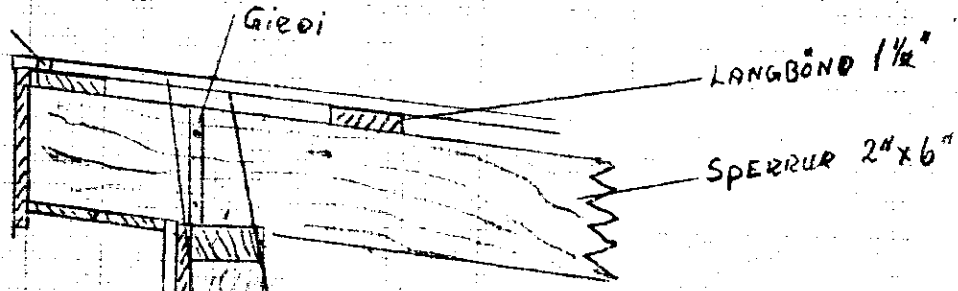

SPERRUR 2" x 6"

BÁRUJÄRN

ÞAKPAPPI

1" x 6" LANGBÖND

2" x 4" GEIÐ

GRINDARFESTING. Ø. 1 1/2"

20CM STEINSTEYPA.