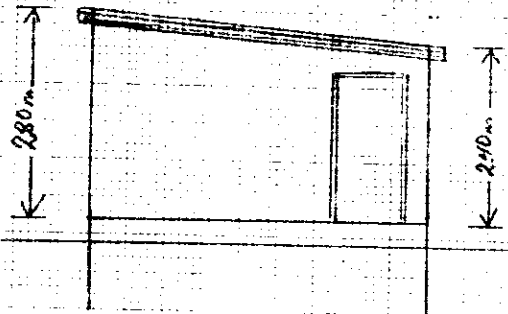

ANDSVIRKJUN

NATIONAL POWER COMPANY, ICELAND

HESTHÖS MINNI MÆSTUNGU

M.

Y. S. Nr.