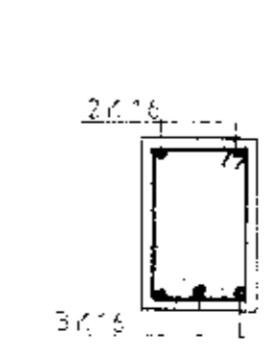

SNID A-A
M=1:20

SNID B-B
M=1:20

C-C
M=1:20

BL BYGGINGASTOFNUN LANDBUNADARINS
LAUGAVEGI 120 REYKJAVIK, SIMI 25444
NORÐURGARÐUR, SKEIÐAHR., ÁRN.
BURÐARÞ.
BYRBT. 1. EÐS. 1980 *Sig. Sigvaldsson*

TEIKN. NR. 10-4494/4
BREYTT FRA _____
MÆLIKVARÐI 1:50, 1:20 _____
DAGSETNING 02. 83 _____
TEIKNAD _____