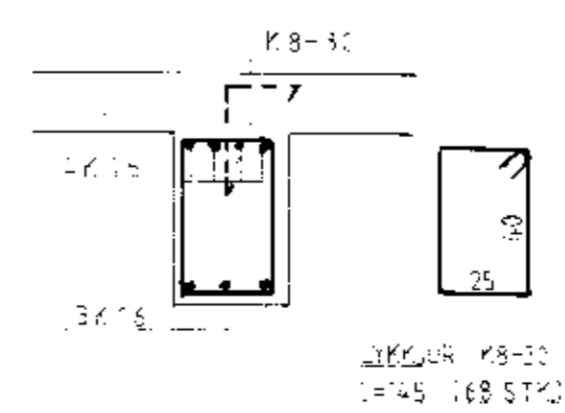

SNID A-A
M=1:20

SNID B-B
M=1:20

C-C
M=1:20

BL BYGGINGASTOFNUN LANDBUNADARINS
LAUGAVEGI 120 REYKJAVIK, SIMI 25444
NORÐURGARÐUR, SKEIÐAHR., ÁRN.
BURÐARÞ.
BYRBT. 1. EÐS. 1980 *Sig. Sigvaldsson*

TEIKN. NR. 10-4494/4
BREYTT FRA _____
MÆLIKVARÐI 1:50, 1:20 _____
DAGSETNING 02. 83 _____
TEIKNAD _____