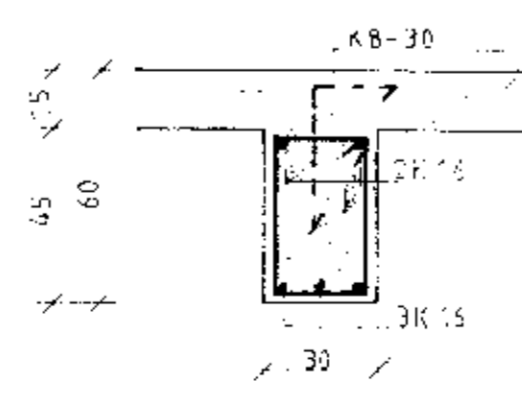

SNID A-A
M=1:20

SNID B-B
M=1:20

C-C
M=1:20

BL BYGGINGASTOFNUN LANDBUNADARINS
LAUGAVEGI 120 REYKJAVIK, SIMI 25444
NORÐURGARÐUR, SKEIÐAHR., ÁRN.
BURÐARÞ.
BYRBT. 1. EÐS. 1980 *Sig. Sigvaldsson*

TEIKN. NR. 10-4494/4
BREYTT FRA _____
MÆLIKVARÐI 1:50, 1:20 _____
DAGSETNING 02. 83 _____
TEIKNAD _____