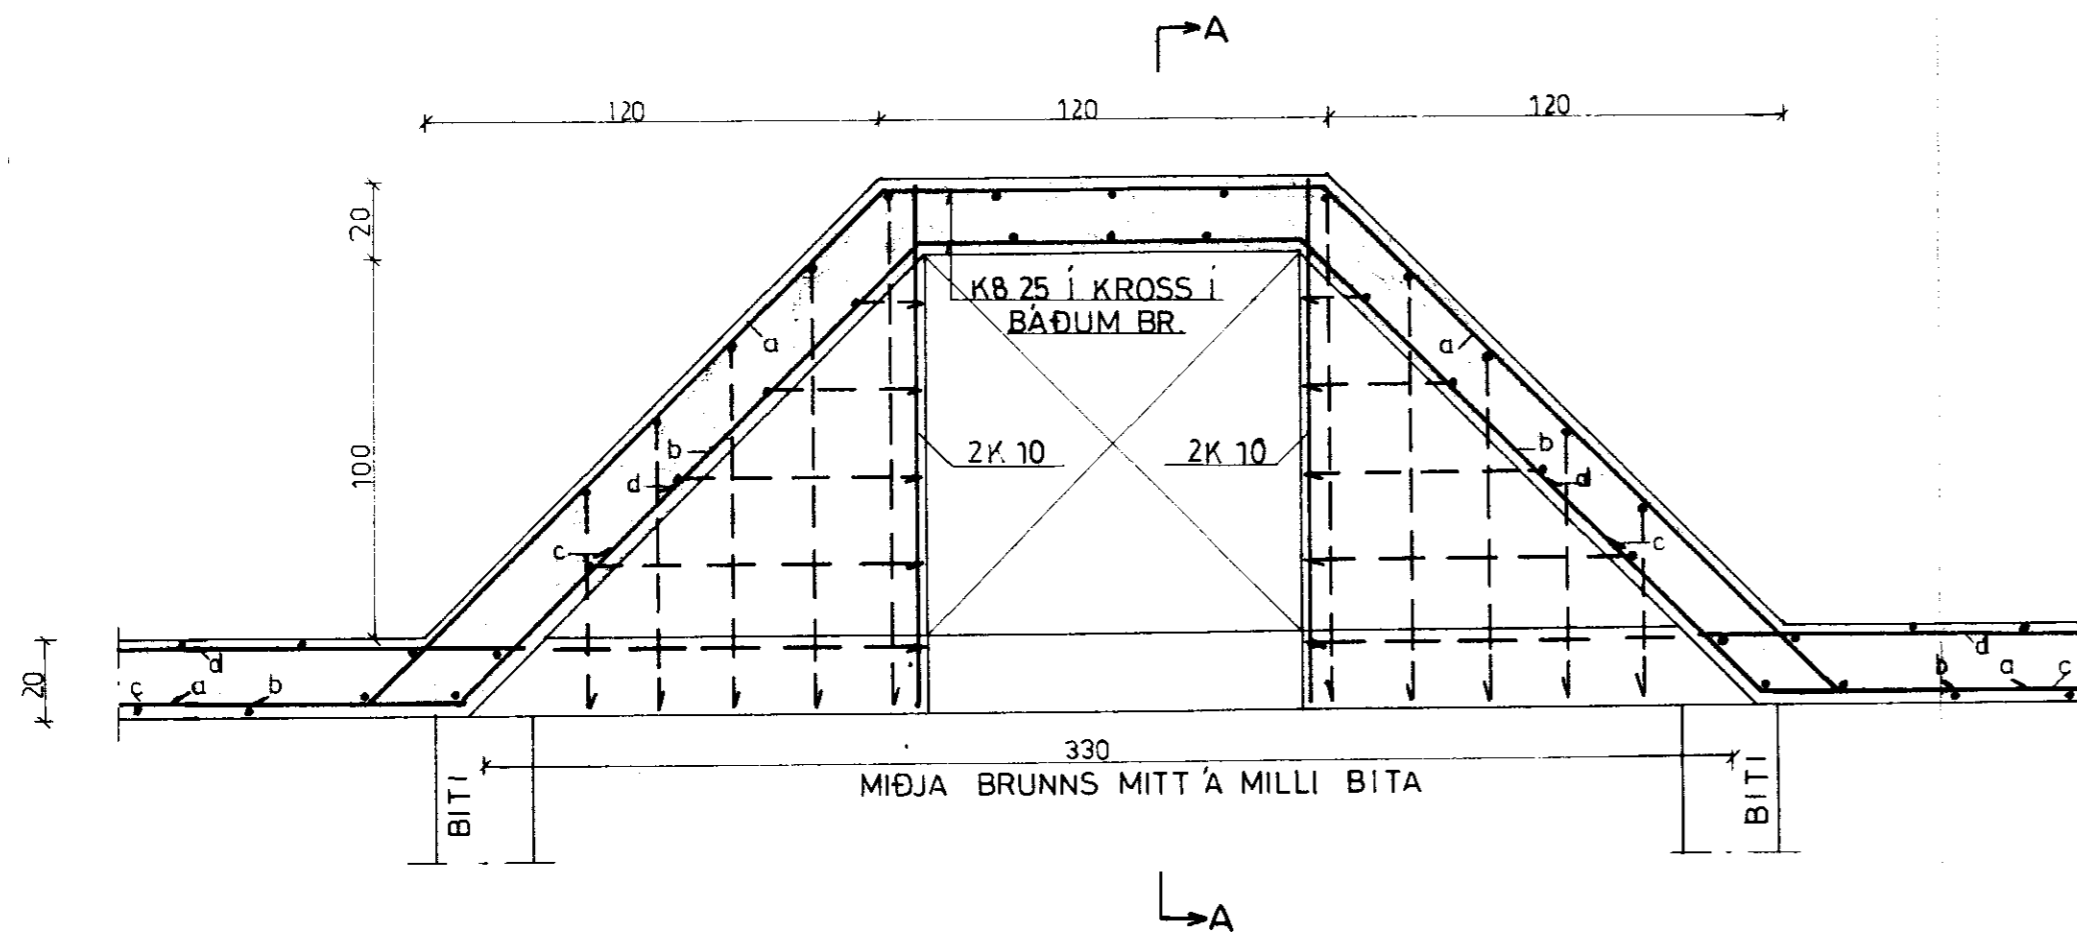

DÆLUBRUNNUR SNIÐ B-B
M=1:20

SNIÐ A-A
M=1:20

BL 10 4494 NORÐURGARÐUR, SKEIÐAHR., ÁRN.			
BL BYGGINGASTOFNUN LANDBÚNAÐARINS (S.25444)			
DÆLUBRUNNUR	Mælikv.	Reikn.	
	1:20	Tekn.	
		Samb.	
Reykjavík, 02. 1983		Verkafrni nr.	
<i>Sig. Sigvaldsson</i>		5	
Breytingar			