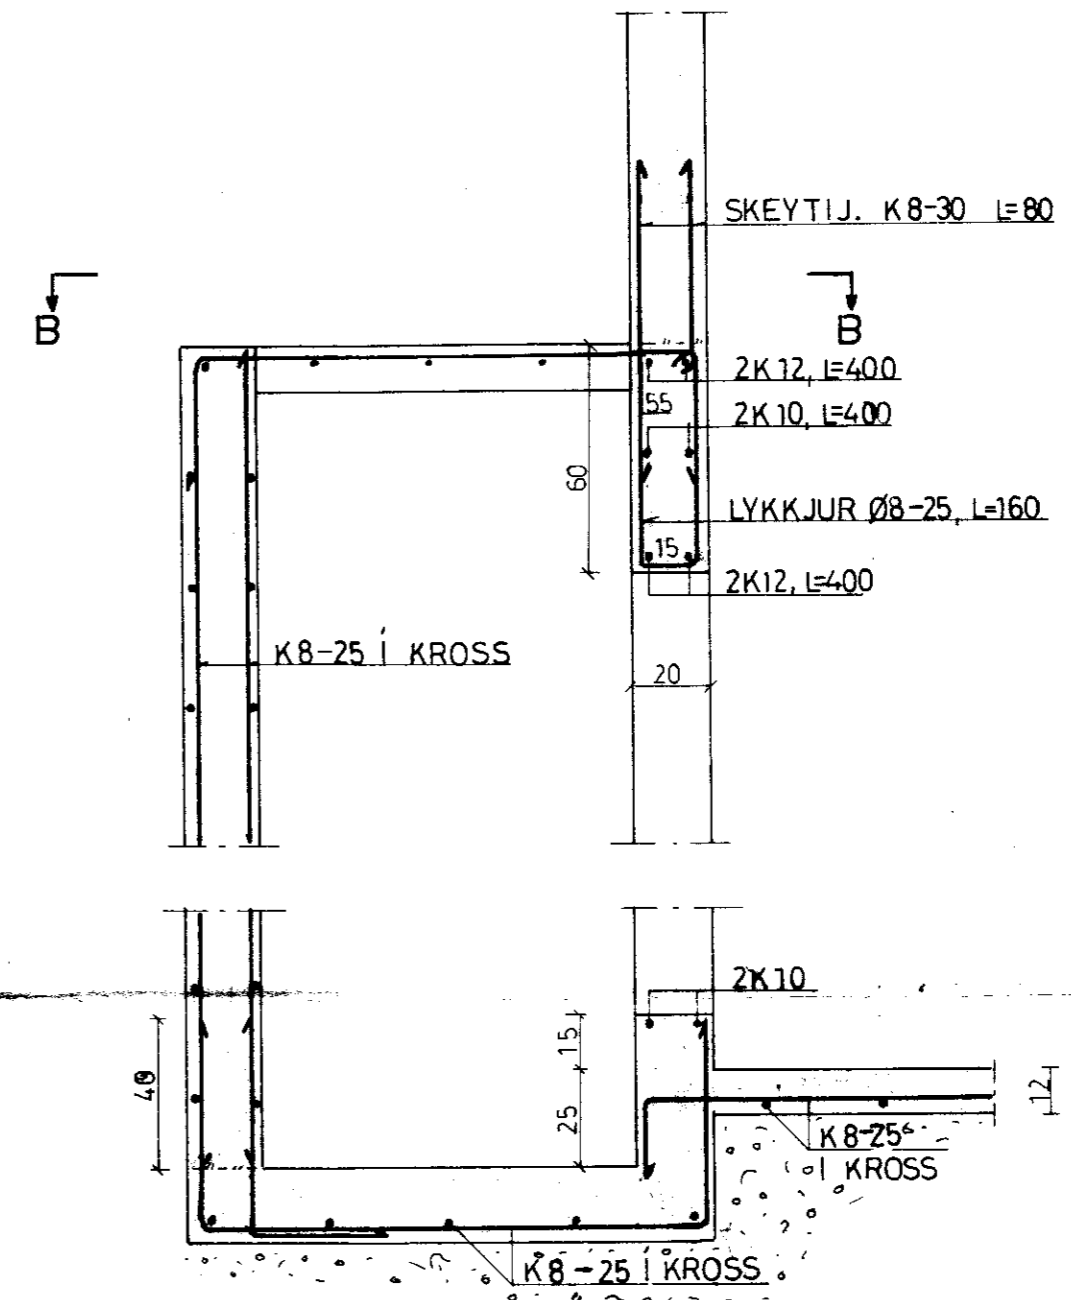

DÆLUBRUNNUR SNIÐ B-B
M=1:20

SNIÐ A-A
M=1:20

BL 10 4494 NORÐURGARÐUR, SKEIÐAHR., ÁRN.			
BL BYGGINGASTOFNUN LANDBÚNAÐARINS (S.25444)			
DÆLUBRUNNUR	Mælikv.	Reikn.	
	1:20	Tekn.	
		Samb.	
Reykjavík, 02. 1983		Verkafrni nr.	
<i>Sig. Sigvaldsson</i>		5	
Breytingar			