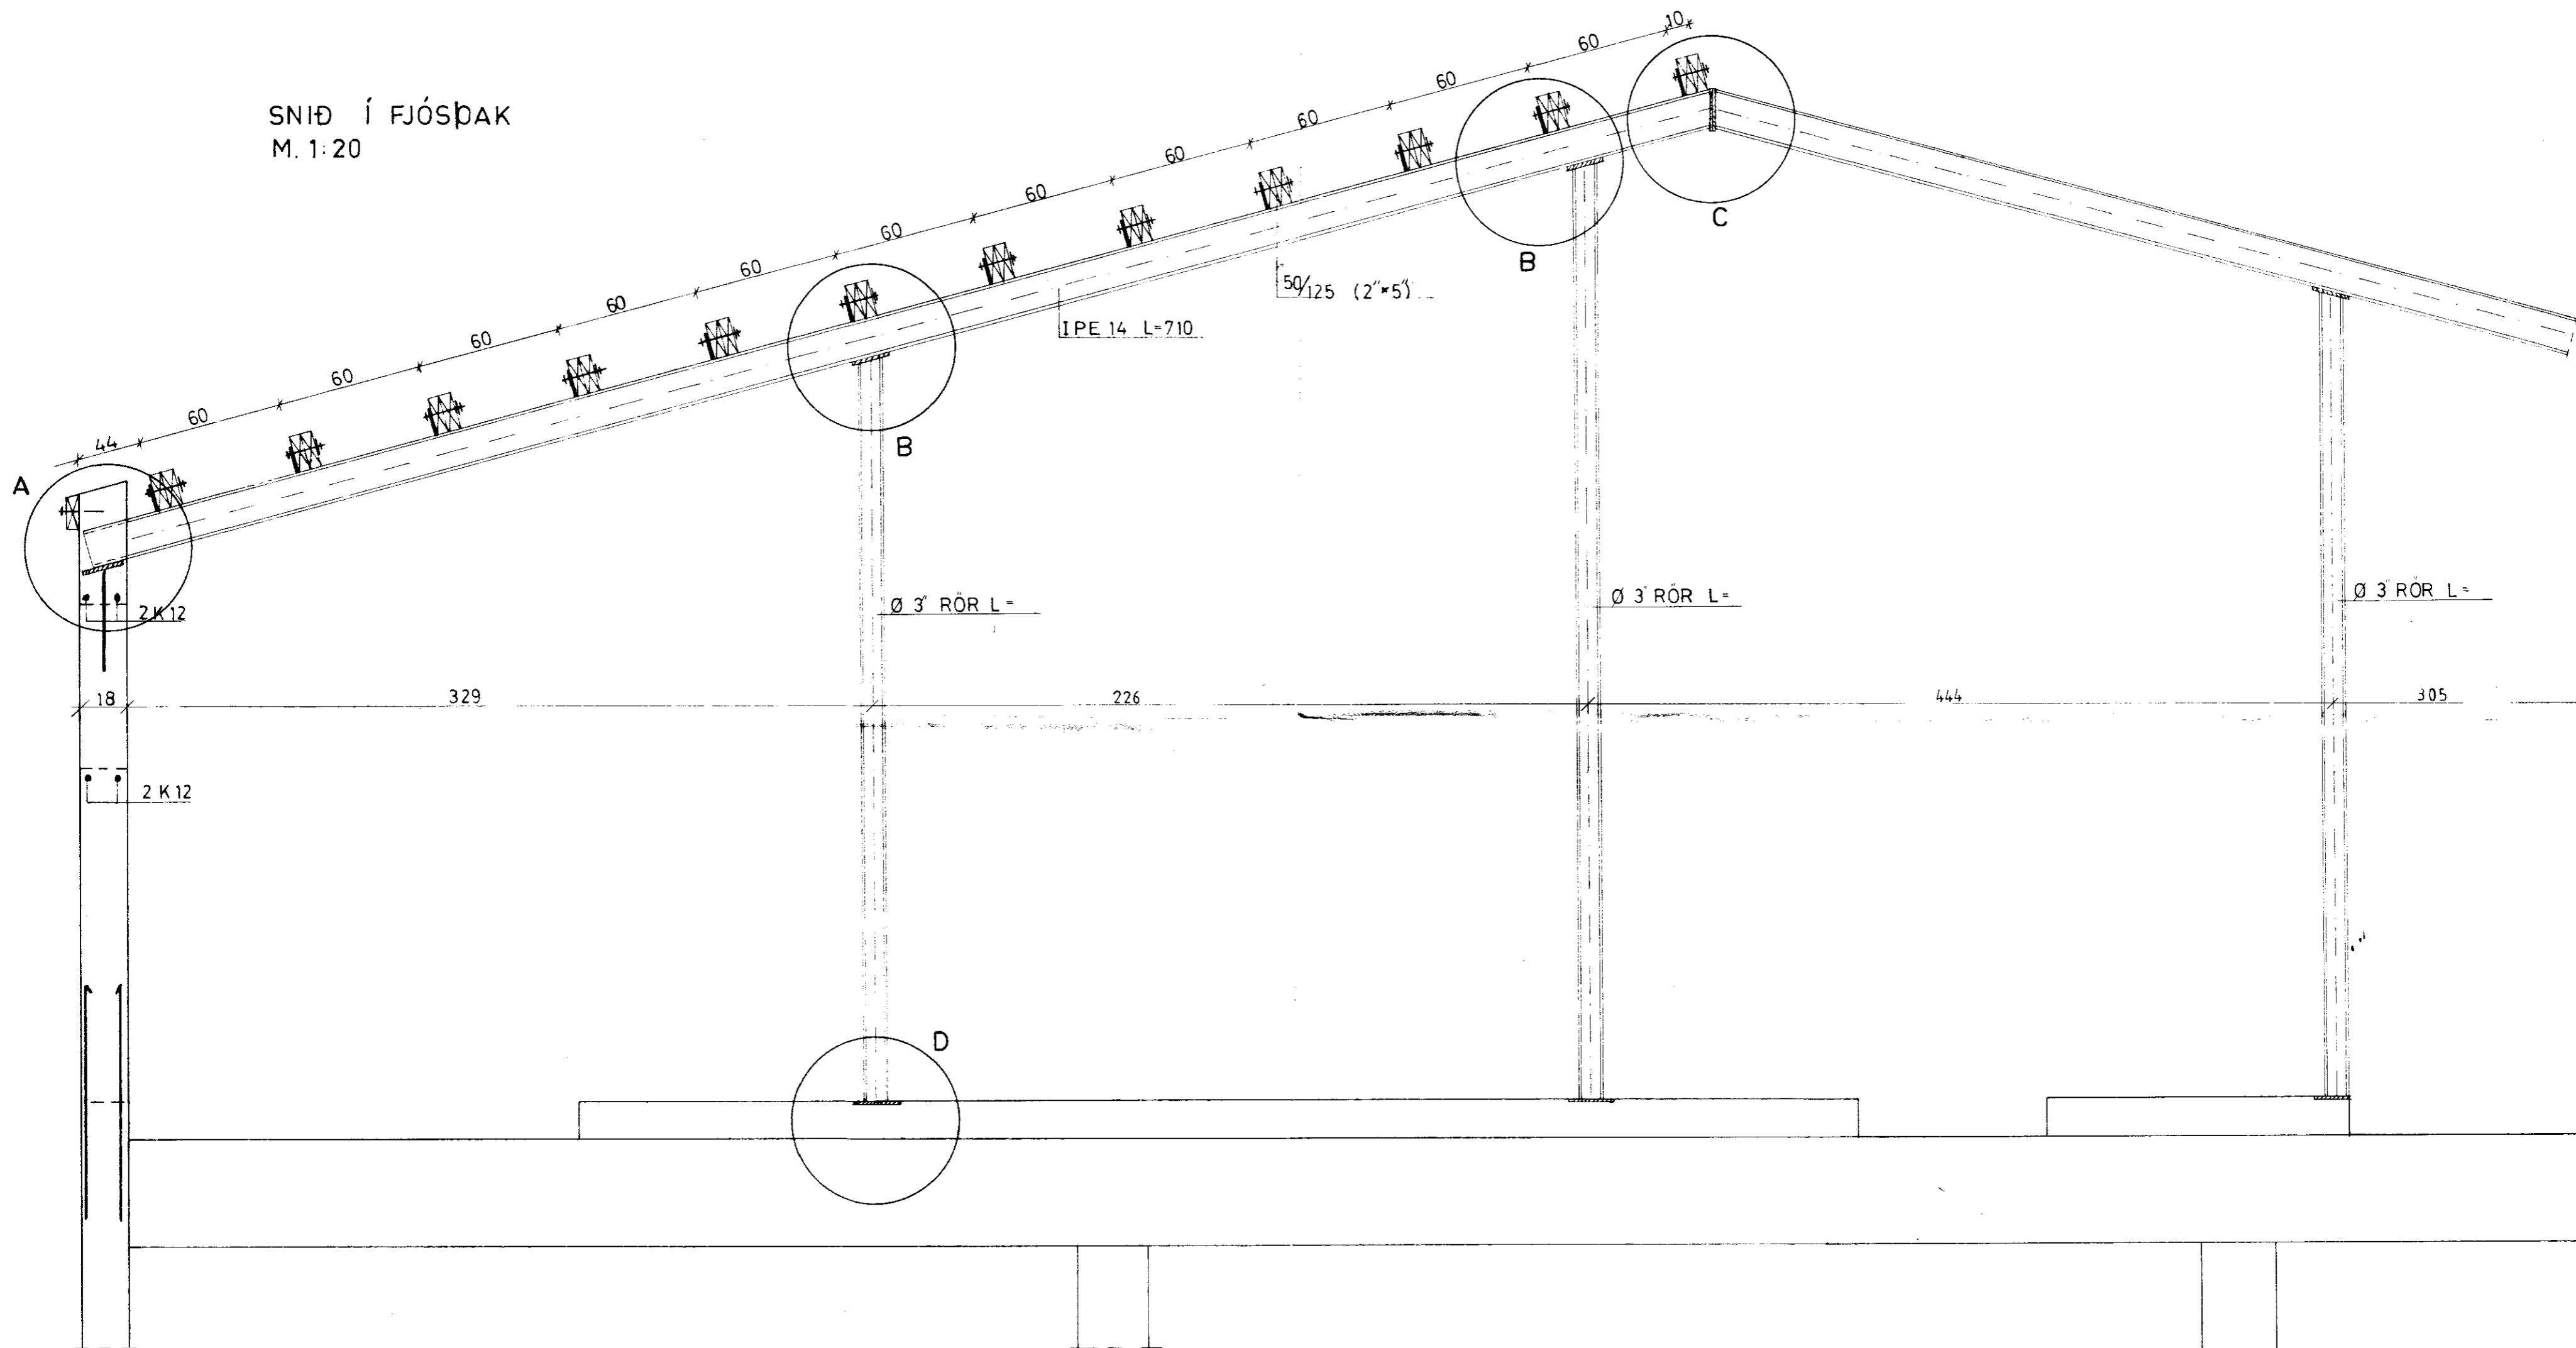

SNID Í FJÓSPAK
M. 1:20

SJÁ DEILI Á BL.

BL 10-4494 NORÐURGARÐUR, SKEIÐAHR., ÁRN.			
BL BYGGINGASTOFNUN LANDBÚNAÐARINS (S.25444)			
ÞAKRAMMI M/M 330 BREIDD 1380	Mælikv.	Reikn.	
	1:20	Teikn.	
	Samb.		
Reykjavík, 02. 83.	Vorketfi nr.		
<i>Sig. Sigvald</i>	8		
	Breytingar		

7/83 2/83