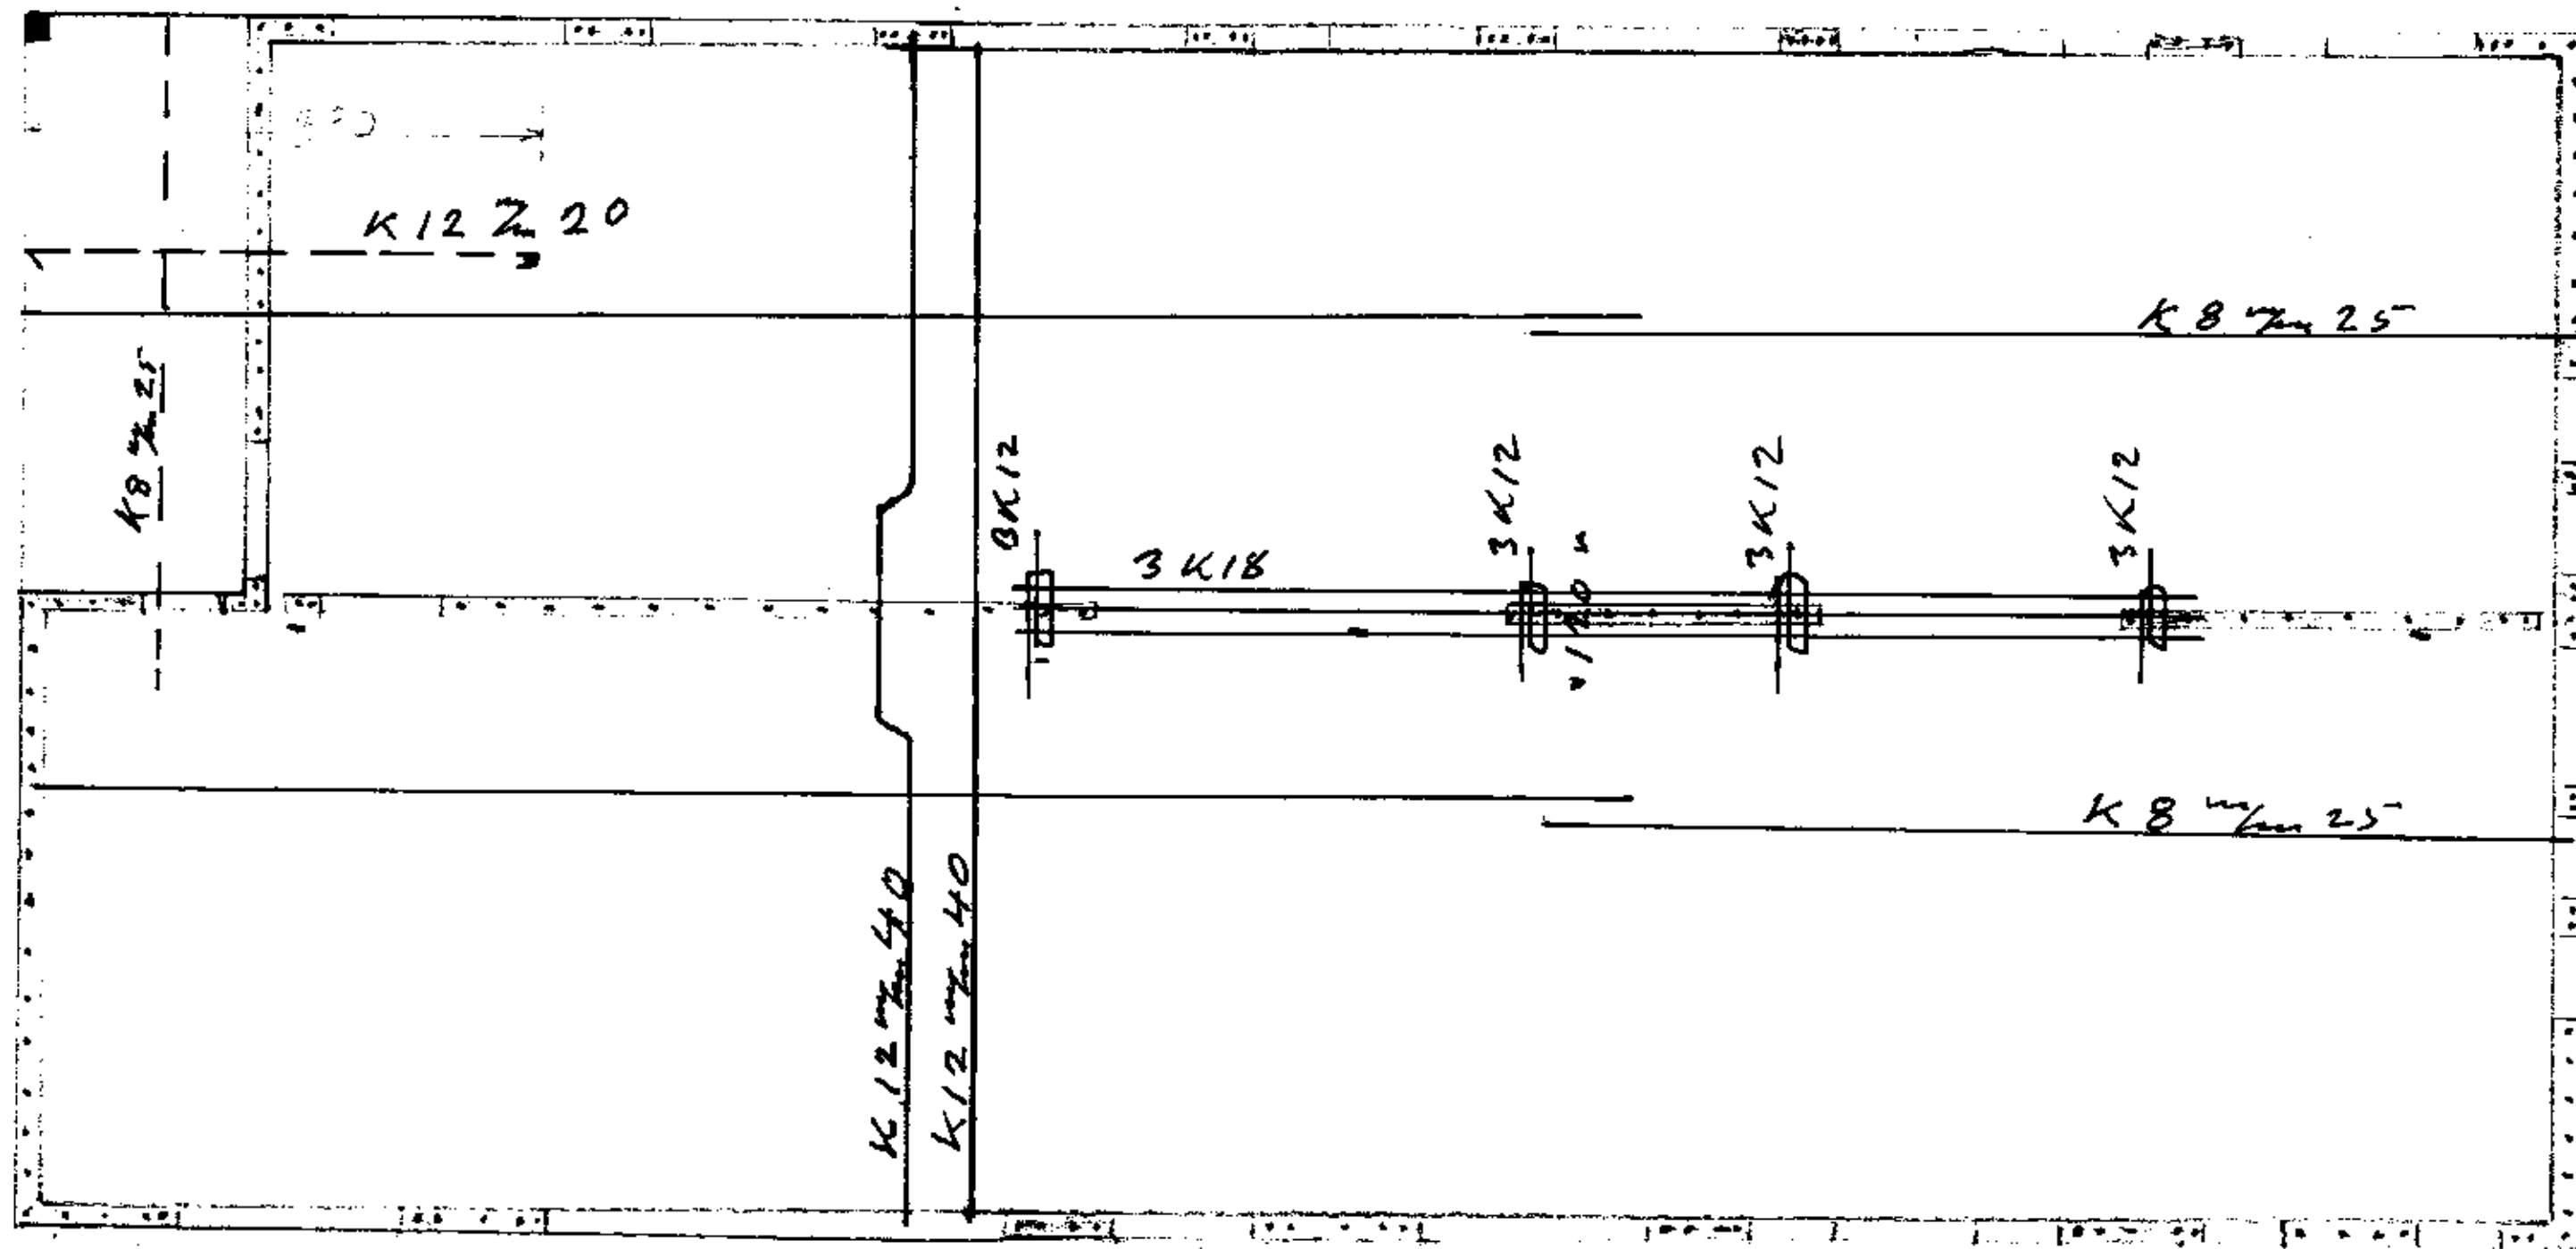

Norðurgarður þakplata þykkt = 14 cm

1:50

2 sálur 4x löb.

22.6.73

Mateinn