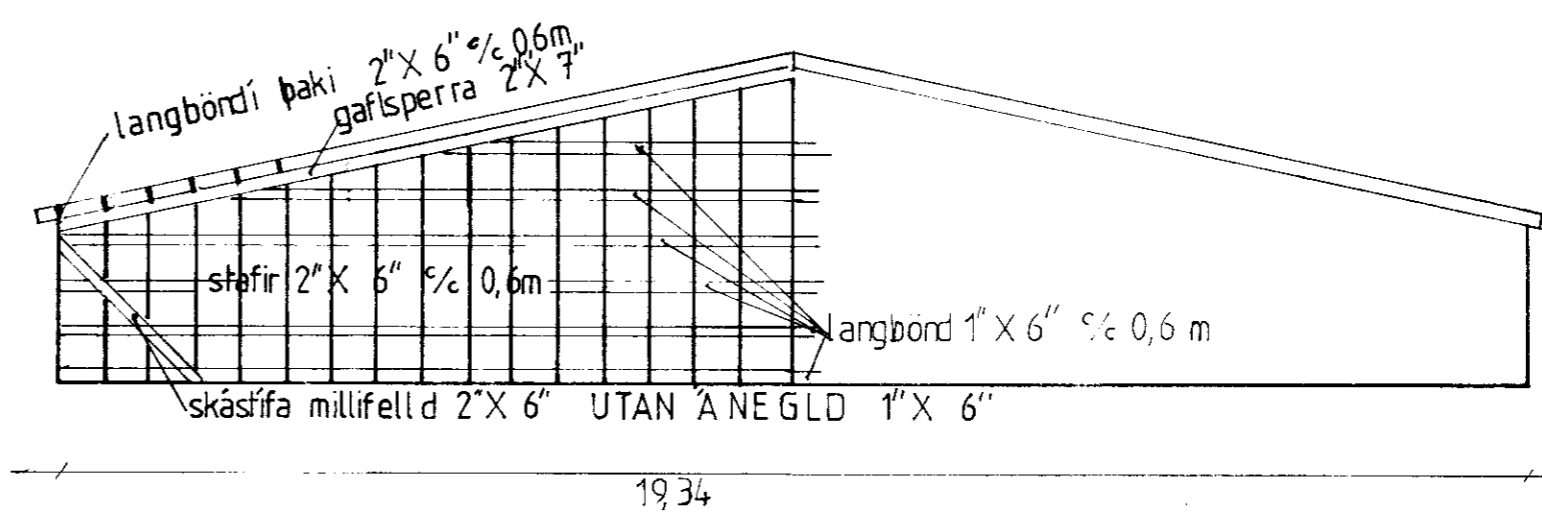

HLAÐA

**LÍMTRÉ HF.** FLÚÐUM - SÍMI 99-6750  
 ÓSABAKI SKEIÐUM  
 FJÁRHÚS

TEIKN: <i>Ólin</i>	DAGS: 3/9 '85
REIKN: <i>Ólin</i>	VERK
YFIRF:	BLAD
MKV: 1:100	