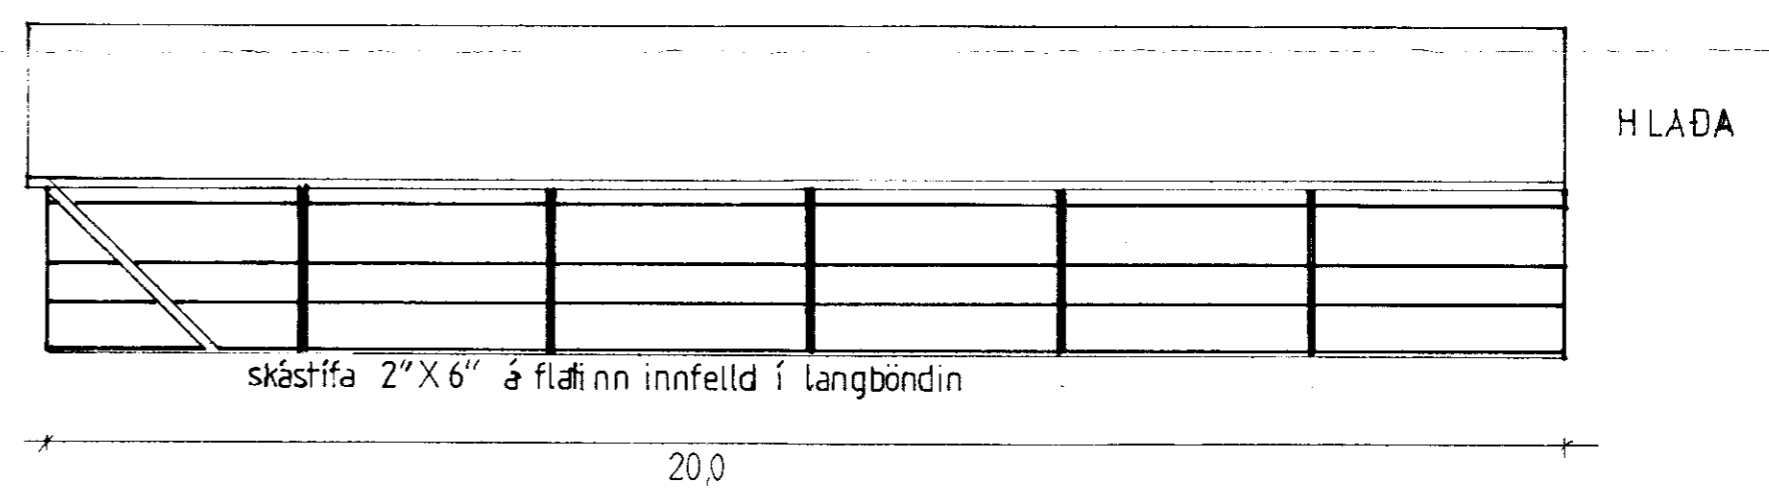

HLAÐA

**LÍMTRÉ HF.** FLÚÐUM - SÍMI 99-6750  
 ÓSABAKI SKEIÐUM  
 FJÁRHÚS

TEIKN: <i>Ólin</i>	DAGS: 3/9 '85
REIKN: <i>Ólin</i>	VERK
YFIRF:	BLAD
MKV: 1:100	