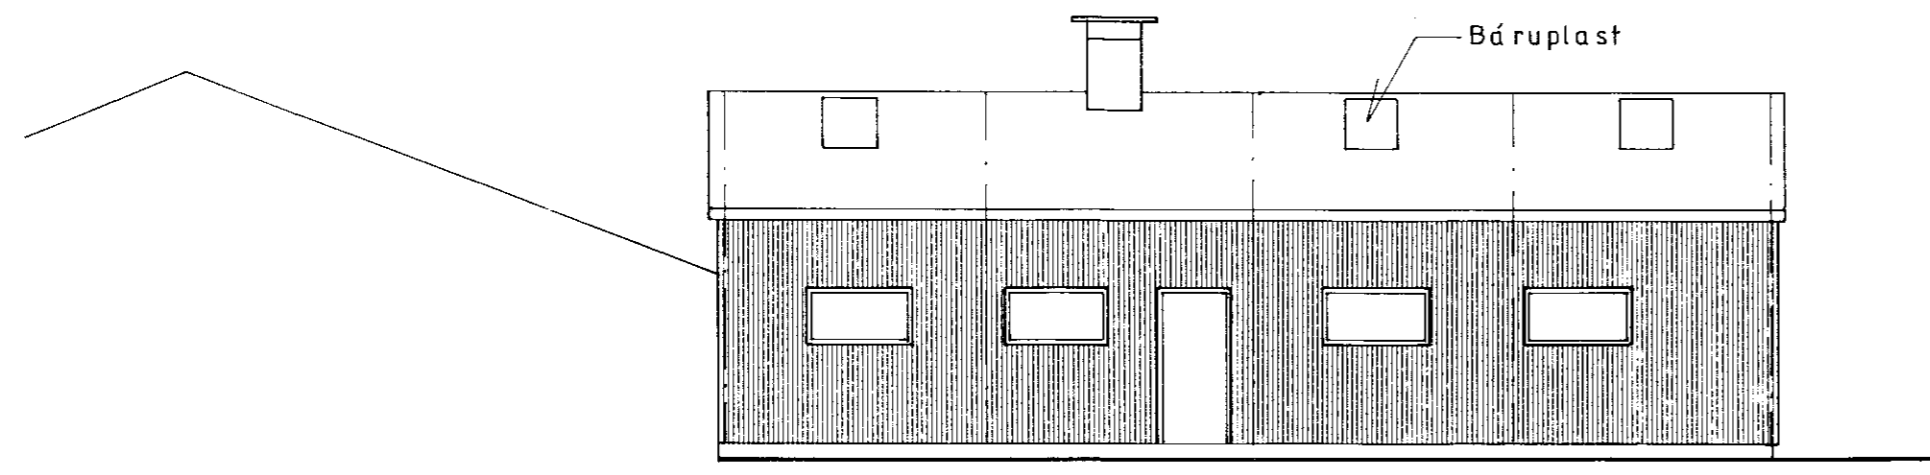

Austurhlid

Sudurstafn

Vesturhlid

Samp. 20/11/95
 Hannad M.S.

Afstöðumynd
 M=1:500

Teikningu breytt 20/11/1995
 (gluggum, hurðum og þaki)
 M.S.

B BYGGINGAÞJÓNUSTA BÚNAÐARFÉLAGS ÍSLANDS
 BÆNDAHÖLLINNI, 107 REYKJAVÍK, S: 91 - 630300
 Ósabakki, Skeidahreppi, Árn.
 Rúllubaggahlaða.
 Útlit og afstada.

TEIKNING NR. 0372-30
 BLAÐ NR. 1 af 5
 MÆLIKVAFDI 1:100 1:500
 DAGSETNING 17/10/1994
 HANNAÐ M.S. TEIKNAD

M. Sigurðsson