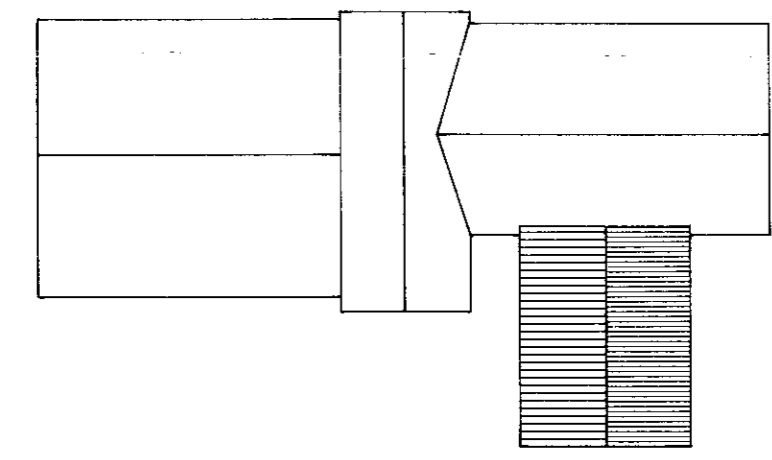

Austurhlid

Sudurstafn

Vesturhlid

Samp. 20/11/95
 Hannad M.S.

Afstöðumynd
 M=1:500

Teikningu breytt 20/11/1995
 (gluggum, hurðum og þaki)
 M.S.

B BYGGINGAÞJÓNUSTA BÚNAÐARFÉLAGS ÍSLANDS
 BÆNDAHÖLLINNI, 107 REYKJAVÍK, S: 91 - 630300
 Ósabakki, Skeidahreppi, Árn.
 Rúllubaggahlaða.
 Útlit og afstada.

TEIKNING NR. 0372-30
 BLAÐ NR. 1 af 5
 MÆLIKVAFDI 1:100 1:500
 DAGSETNING 17/10/1994
 HANNAÐ M.S. TEIKNAD

M. Sigurðsson