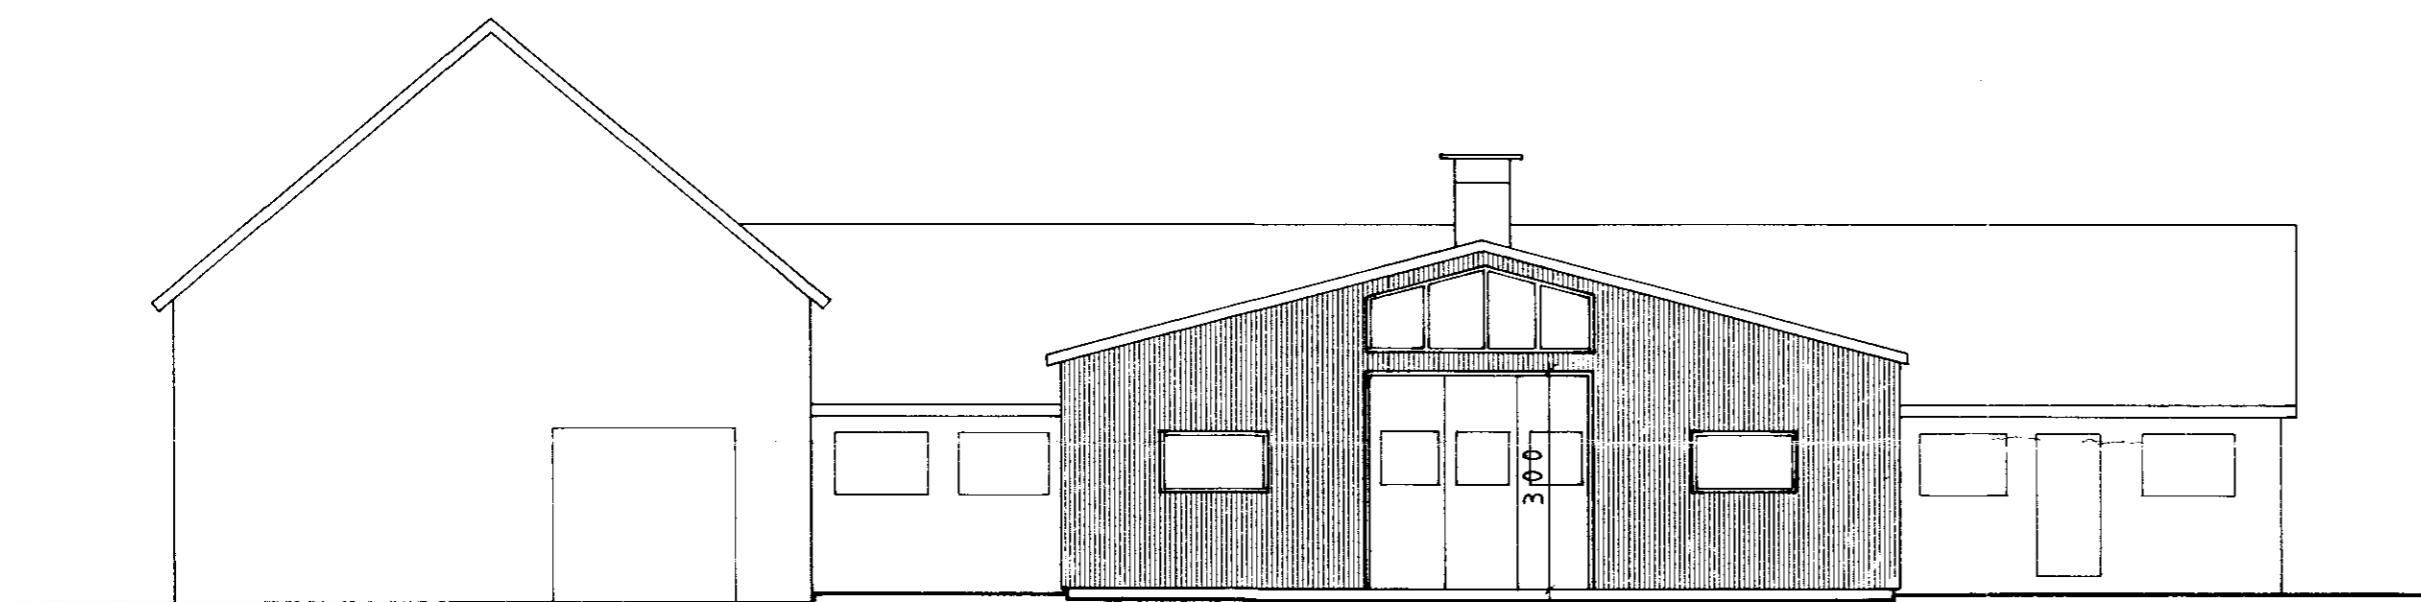

Austurhlid

Sudurstafn

Vesturhlid

Samp. 20/11/95
 Hannad M.S.

Afstöðumynd
 M=1:500

Teikningu breytt 20/11/1995
 (gluggum, hurðum og þaki)
 M.S.

B BYGGINGAÞJÓNUSTA BÚNAÐARFÉLAGS ÍSLANDS
 BÆNDAHÖLLINNI, 107 REYKJAVÍK, S: 91 - 630300
 Ósabakki, Skeidahreppi, Árn.
 Rúllubaggahlaða.
 Útlit og afstada.

TEIKNING NR. 0372-30
 BLAÐ NR. 1 af 5
 MÆLIKVAFDI 1:100 1:500
 DAGSETNING 17/10/1994
 HANNAÐ M.S. TEIKNAD

M. Sigurðsson