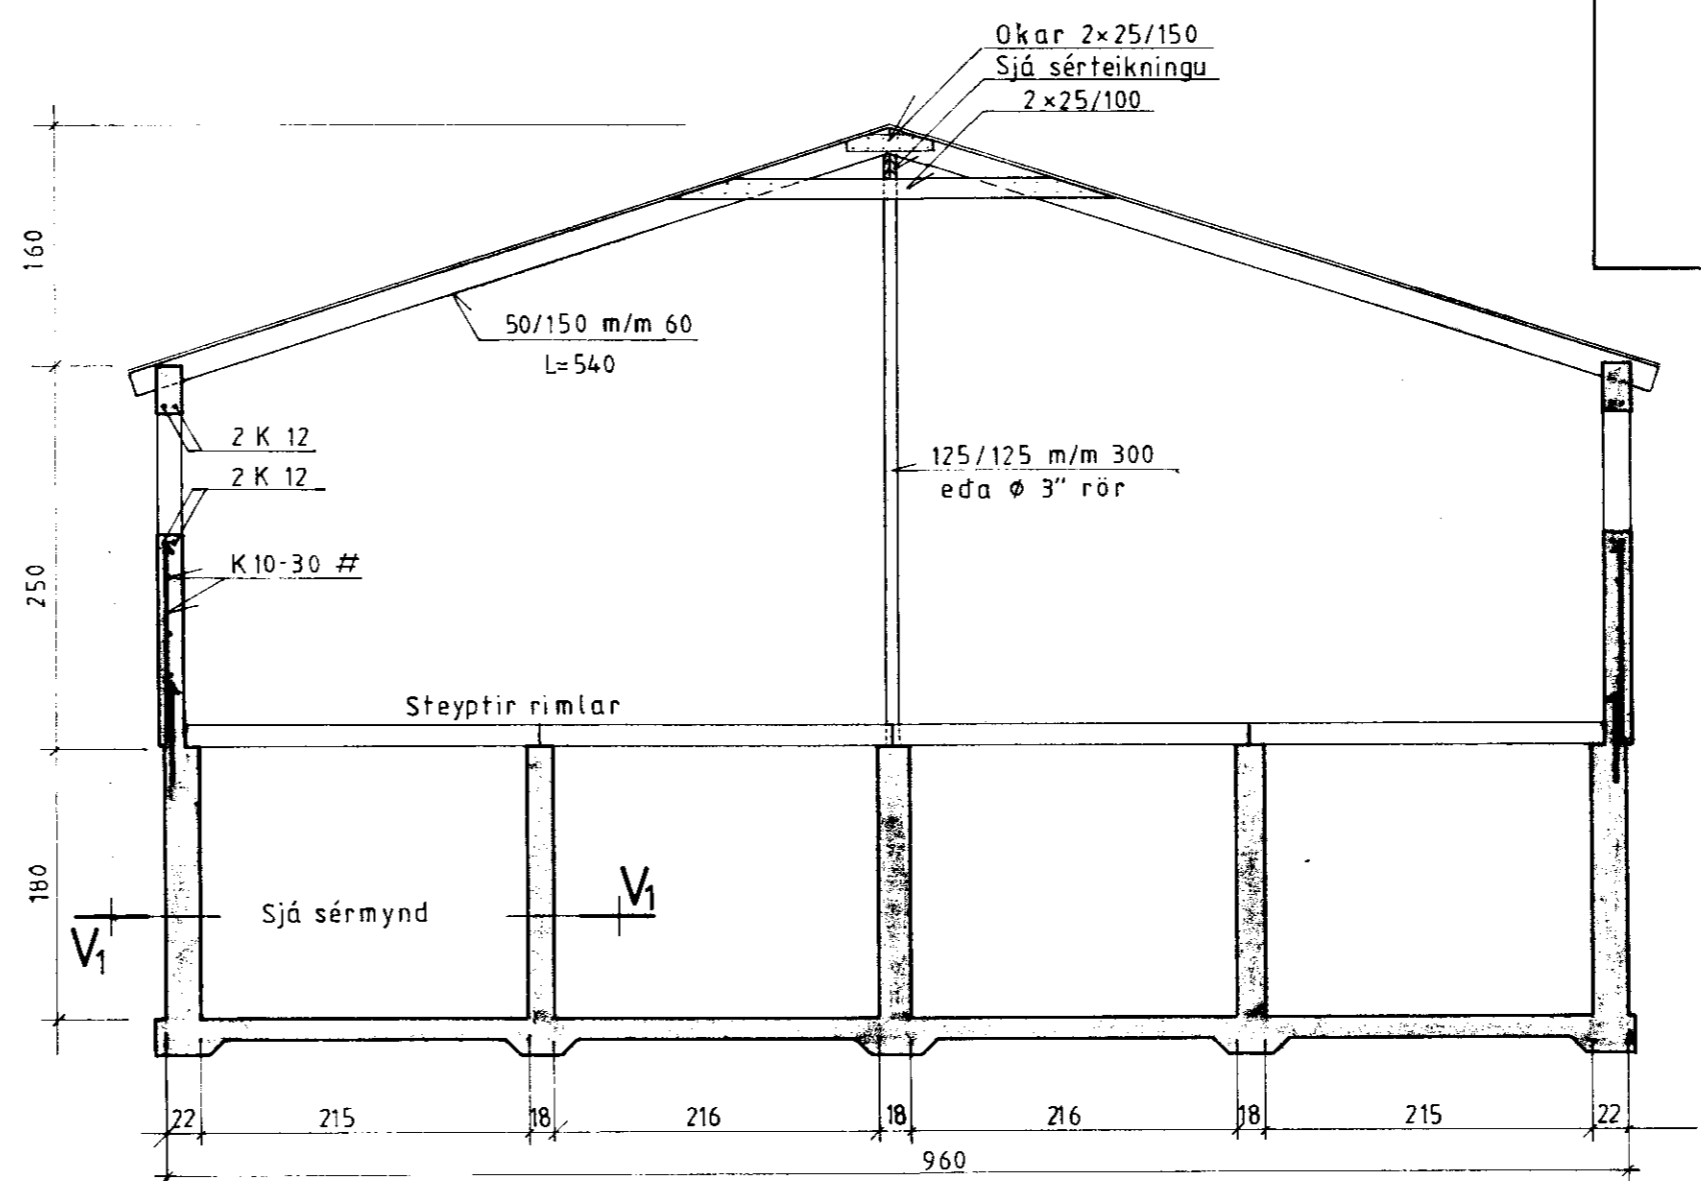

Stamp: 1/10 '90
 Hannes Einarsson

Pak og veggir
 M=1:100

Snid A-A M=1:50

Kjallari
 M=1:100

Snid V1-V1 í haughúsveggi
 M=1:20

Snid í gáfl V2-V2
 M=1:20

BYGGINGARJÓNUSTA BÚNAÐARFÉLAGS ÍSLANDS
 BÆNDAHÖLLINNI, 107 REYKJAVÍK, S: 91 - 19200
 Ósabakki, Skeiðahreppi, Ánessýslu
 Fjárhús - haughús
 Þó. Þingveldsson

TEIKNING NR. 0033-20
 BLAÐ NR. 3 af 4
 MÆLIKVARÐI 1:20 1:50 1:100
 DAGSETNING 06/09/1990
 HANNAÐ S.S. TEIKNAD