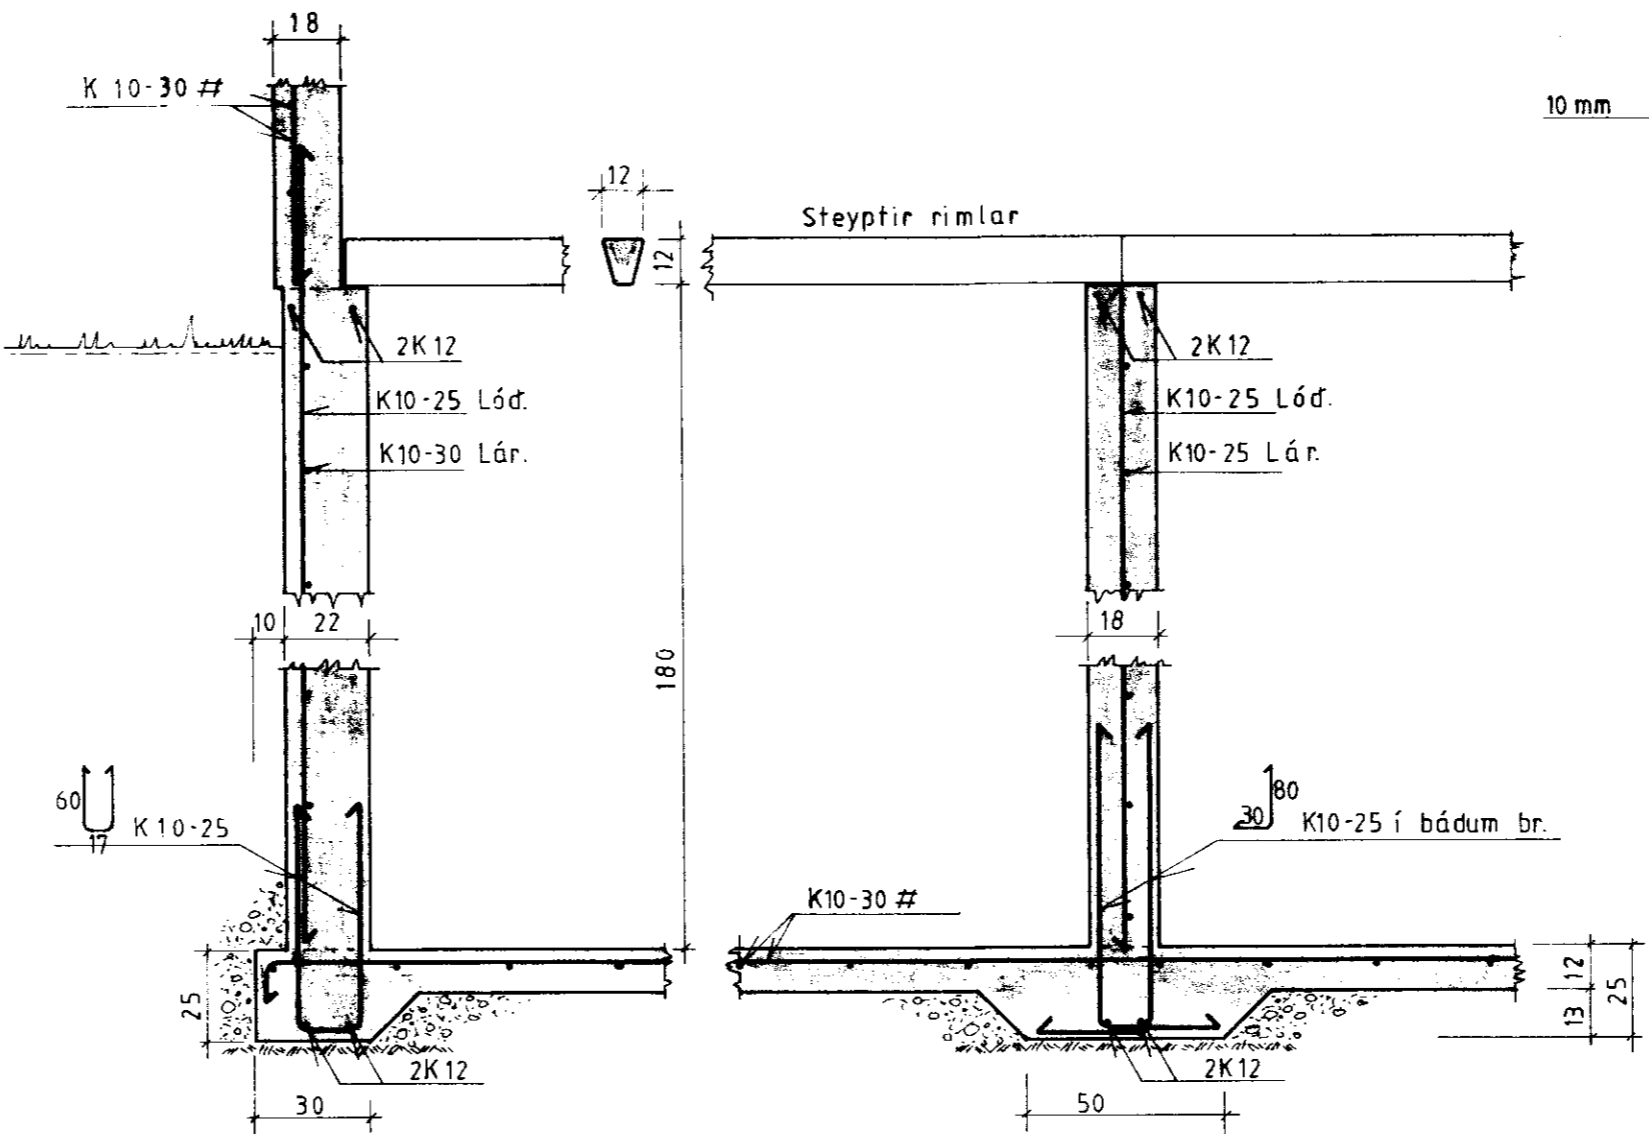

Stamp: 1/10 '90
 Hannes Einarsson

Pak og veggir
 M=1:100

Snid A-A M=1:50

Kjallari
 M=1:100

Snid V1-V1 í haughúsveggi
 M=1:20

Snid í gáfl V2-V2
 M=1:20

BYGGINGARJÓNUSTA BÚNAÐARFÉLAGS ÍSLANDS
 BÆNDAHÖLLINNI, 107 REYKJAVÍK, S: 91 - 19200
 Ósabakki, Skeiðahreppi, Ánessýslu
 Fjárhús - haughús
 Þó. Þingveldsson

TEIKNING NR. 0033-20
 BLAÐ NR. 3 af 4
 MÆLIKVARÐI 1:20 1:50 1:100
 DAGSETNING 06/09/1990
 HANNAÐ S.S. TEIKNAD