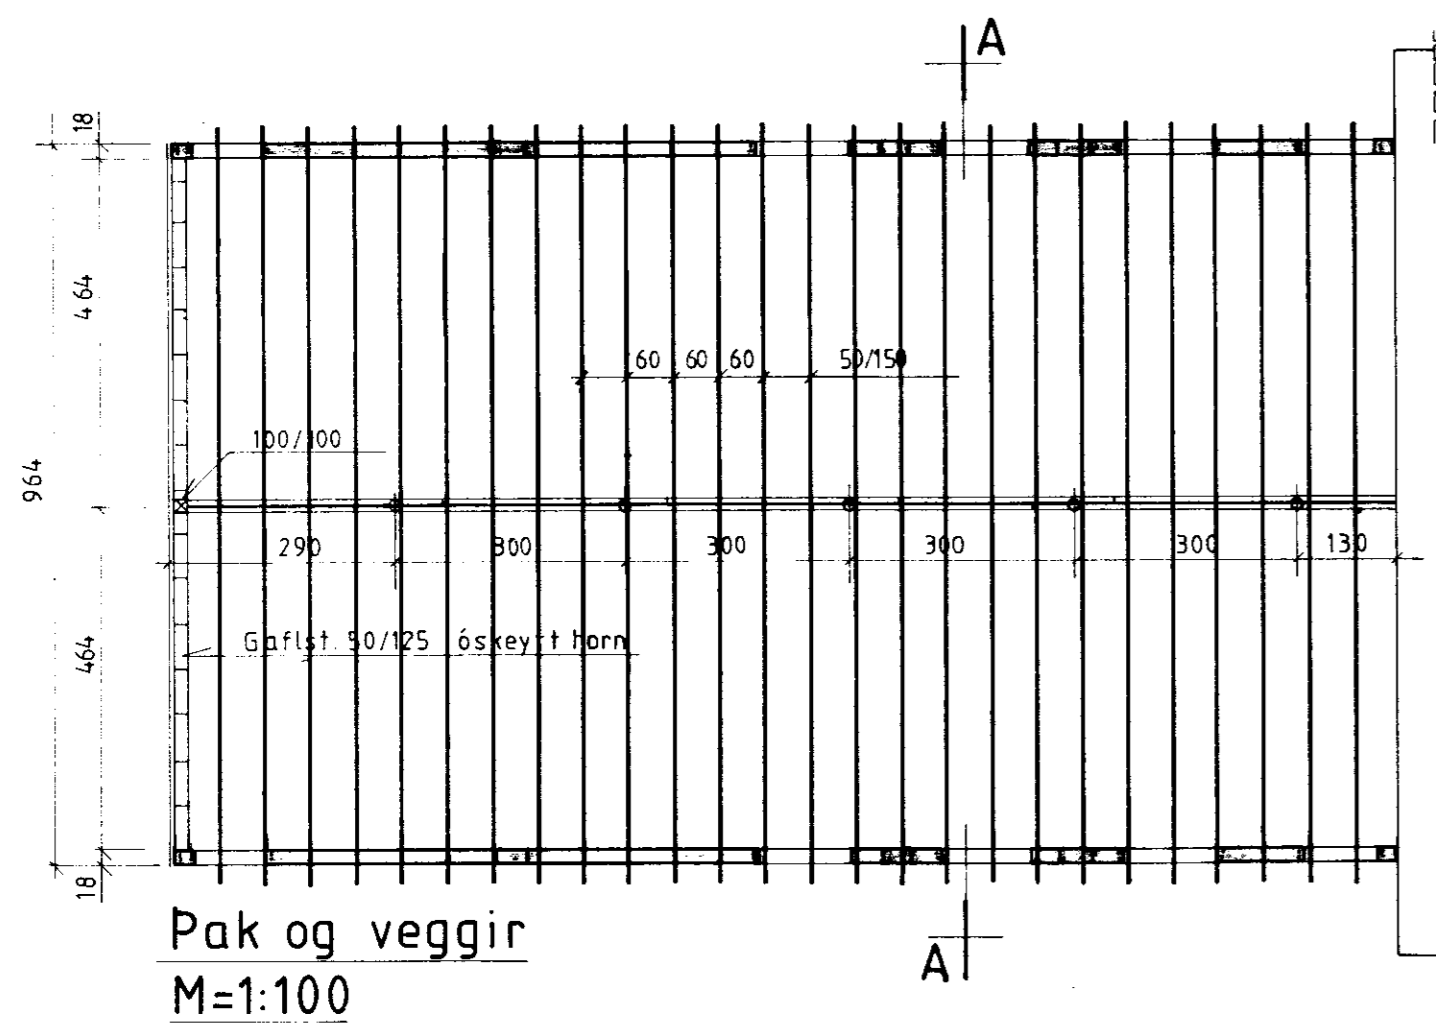

Stamp: 1/10 '90
 Hannes Einarsson

Pak og veggir
 M=1:100

Snid A-A M=1:50

Kjallari
 M=1:100

Snid V1-V1 í haughúsveggi
 M=1:20

Snid í gáfl V2-V2
 M=1:20

BYGGINGARJÓNUSTA BÚNAÐARFÉLAGS ÍSLANDS
 BÆNDAHÖLLINNI, 107 REYKJAVÍK, S: 91 - 19200
 Ósabakki, Skeiðahreppi, Ánessýslu
 Fjárhús - haughús
 Þó. Þingveldsson

TEIKNING NR. 0033-20
 BLAÐ NR. 3 af 4
 MÆLIKVARÐI 1:20 1:50 1:100
 DAGSETNING 06/09/1990
 HANNAÐ S.S. TEIKNAD