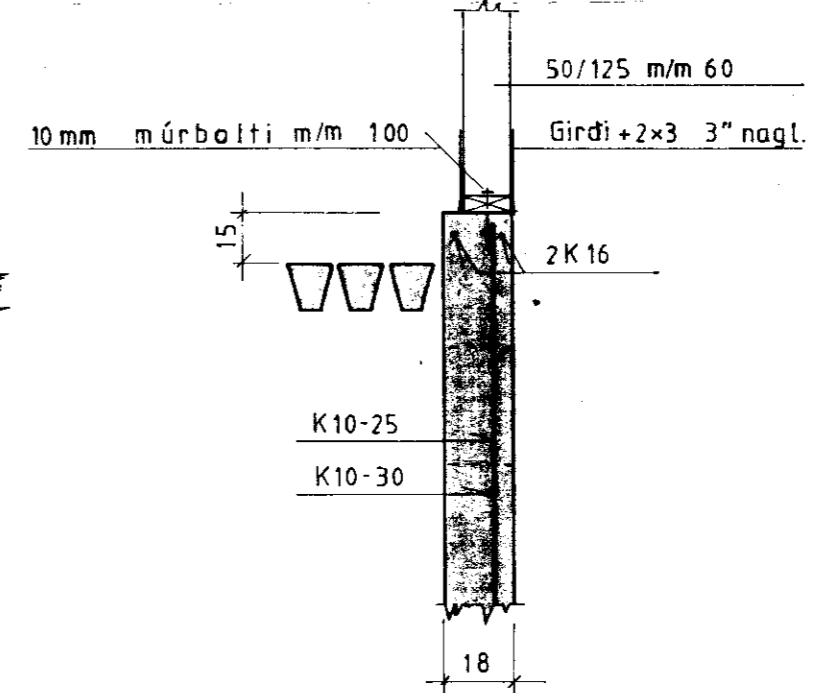

Stamp: 1/10 '90
 Hannes Einarsson

Pak og veggir
 M=1:100

Snid A-A M=1:50

Kjallari
 M=1:100

Snid V1-V1 í haughúsveggi
 M=1:20

Snid í gáfl V2-V2
 M=1:20

BYGGINGARJÓNUSTA BÚNAÐARFÉLAGS ÍSLANDS
 BÆNDAHÖLLINNI, 107 REYKJAVÍK, S: 91 - 19200
 Ósabakki, Skeiðahreppi, Ánessýslu
 Fjárhús - haughús
 Þó. Þingveldsson

TEIKNING NR. 0033-20
 BLAÐ NR. 3 af 4
 MÆLIKVARÐI 1:20 1:50 1:100
 DAGSETNING 06/09/1990
 HANNAÐ S.S. TEIKNAD