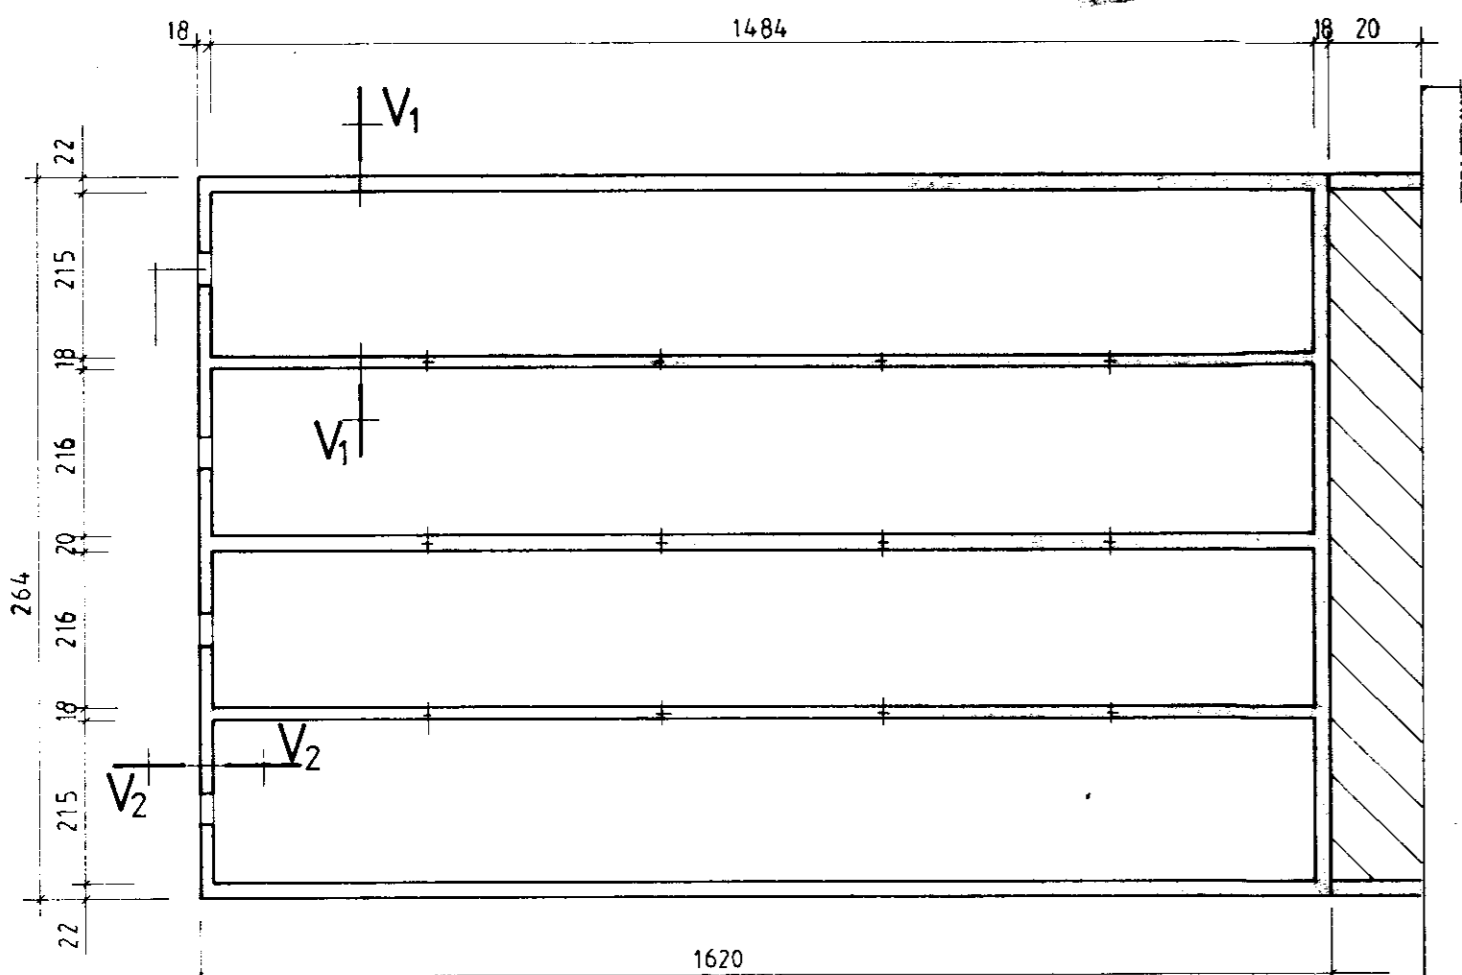

Stamp: 1/10 '90
 Hannes Einarsson

Pak og veggir
 M=1:100

Snid A-A M=1:50

Kjallari
 M=1:100

Snid V1-V1 í haughúsveggi
 M=1:20

Snid í gáfl V2-V2
 M=1:20

BYGGINGARJÓNUSTA BÚNAÐARFÉLAGS ÍSLANDS
 BÆNDAHÖLLINNI, 107 REYKJAVÍK, S: 91 - 19200
 Ósabakki, Skeiðahreppi, Ánessýslu
 Fjárhús - haughús
 Þó. Þingveldsson

TEIKNING NR. 0033-20
 BLAÐ NR. 3 af 4
 MÆLIKVARÐI 1:20 1:50 1:100
 DAGSETNING 06/09/1990
 HANNAÐ S.S. TEIKNAD