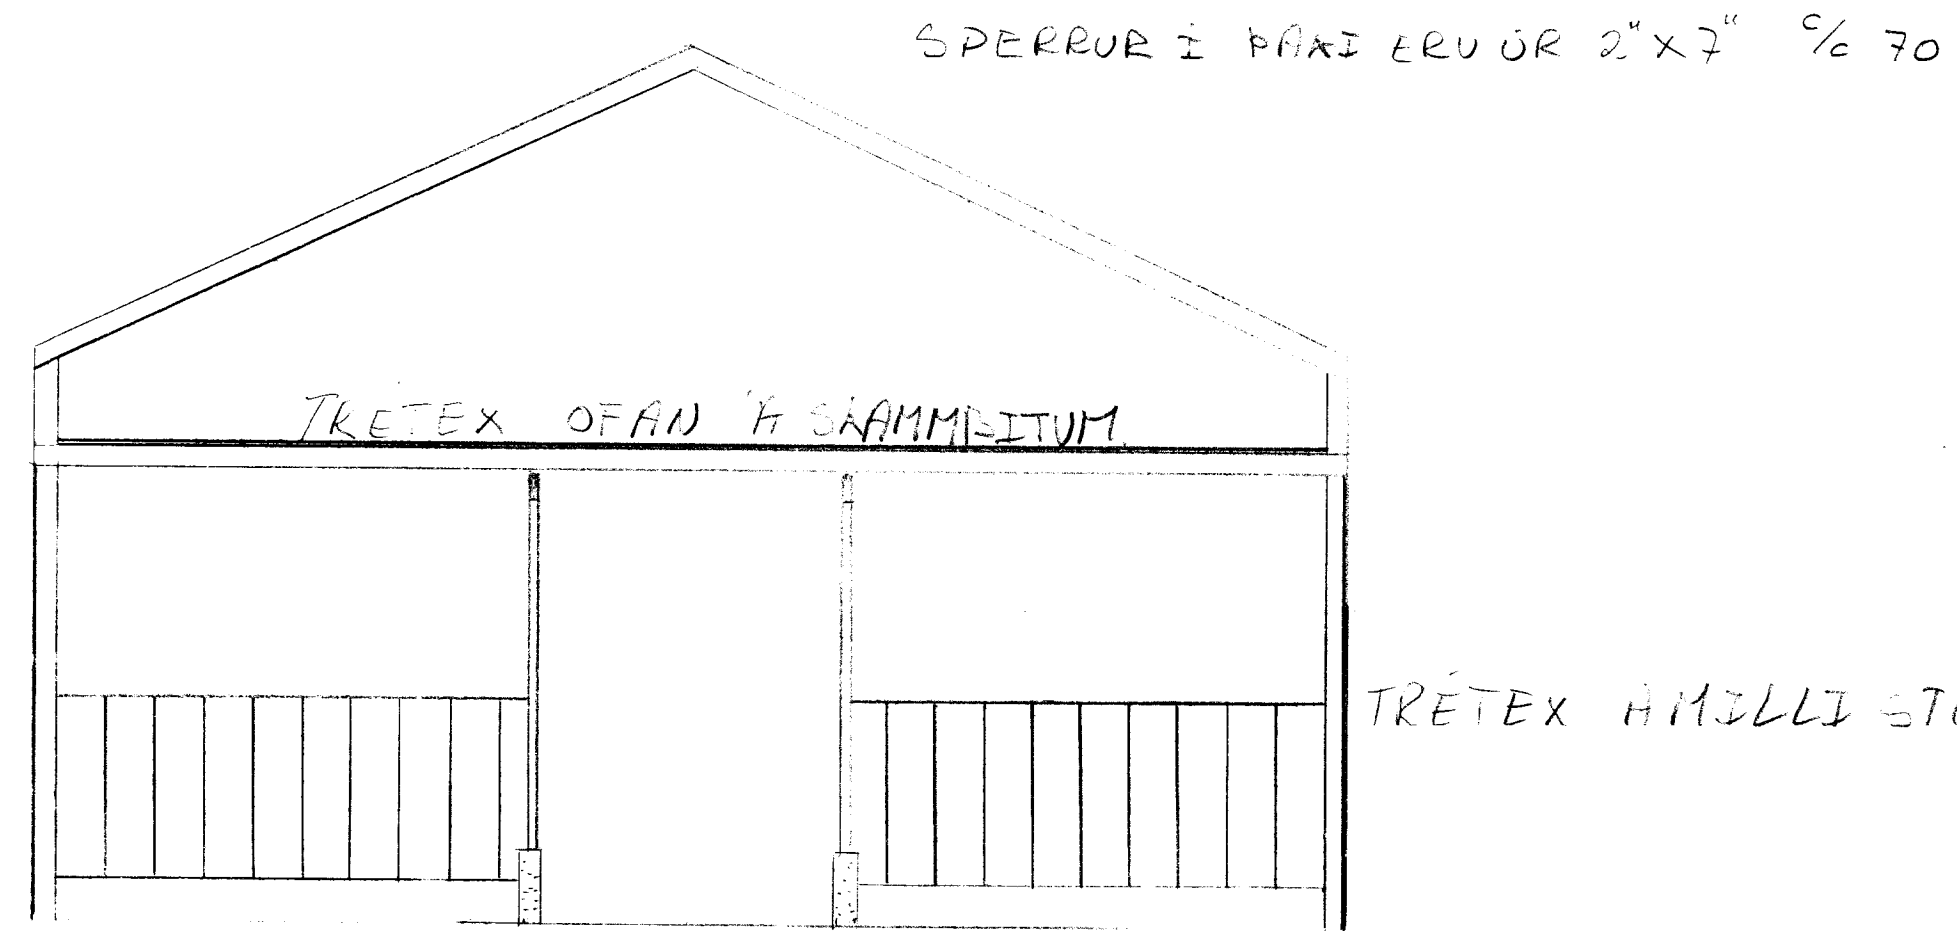

ÞADII GAF

ÞADII GAFI ER Á ÞAKI OG VEGGJUM

PLATA ER STYPT OG ER 15cm ÞVAK

DESGMIAK 2x7

SPERRUR Í ÞAKI ERU ÖR 2" x 7" 1/2 70

TRÉTEX OFAN Á SÁMMISJUM

TRÉTEX Á MILLI STÓÐA Í VEGG.

STÓÐIR Í VEGGJUM ERU 2x6 1/2 70