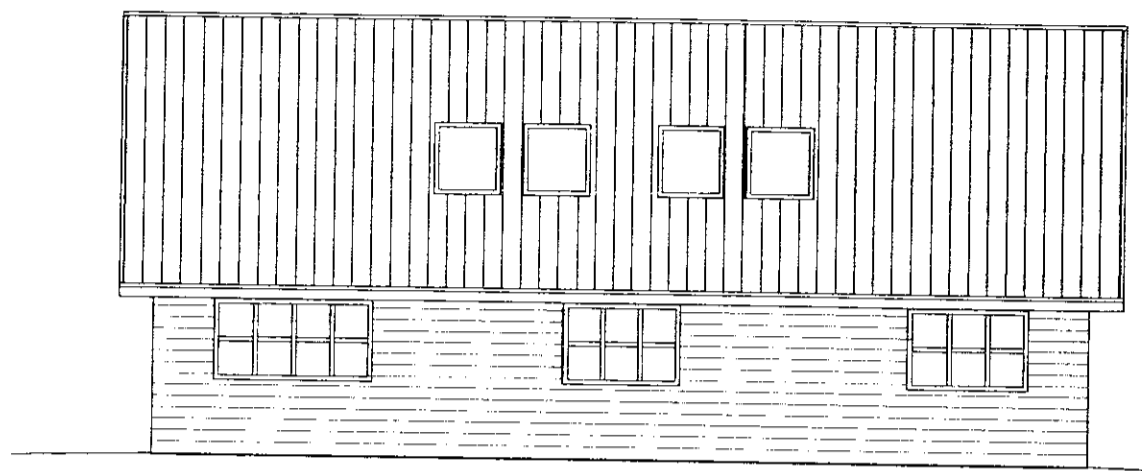

BYGGINGAFULLTRÚI
Samp. 28/9 '98
SKEIDAHREPPS
Hólmur Skinnarinn

NORÐUR

SKÝRINGAR
VIÐBYGGING ER BYGGÐ ÓR TIMBRI Á STEINSTEYPTUM GRUNNI. VEGGIR ERU KLÆDDIR LIGGJANDI TIMBUR- KLÆÐNINGU. ÞAK ER KLÆTT BÁRUJÁRNI.
R: TÁKNAR REYKSKYNJARA. SETJA SKAL UPP HAND- SLÖKKVITÆKI Í SAMRÁÐI VIÐ BYGGINGAFULLTRÚA OG BRUNAMÁLAFIRVÖLD.
← TÁKNAR ÚTGANG
HÆÐ Á FRÁGENGU GÓLFI ÁKVEÐUR BYGGINGAFULLTRÚI.

Hnitakerfi:										VERKFRÆÐISTOFA SUÐURLANDS AUSTURVEGI 3-5, 800 SELFOSS, Sími 482 3900, FAX 482 3914	ÓLAFSVELLIR SKEIDAHREPP VIÐBYGGING											
Hæðakerfi:											AÐAL- & BRUNAVARNARUPPDRATTUR											
Vörpun:											GRUNNMYND, ÚTLIT & SNID											
Skráarnafn:	98146_A03.dwg	Tilvisanir									AFSTÖÐUMYND											
			Br.	Dags.	Eðli breytingar				Af.	Sp.	Sambykkt:	Hannað:	S.M.S.	Teiknað:	S.M.S.	Yfirfarið:	Dags:	JÚLÍ 1998	Verknr:	98146	Teikn.nr:	A03