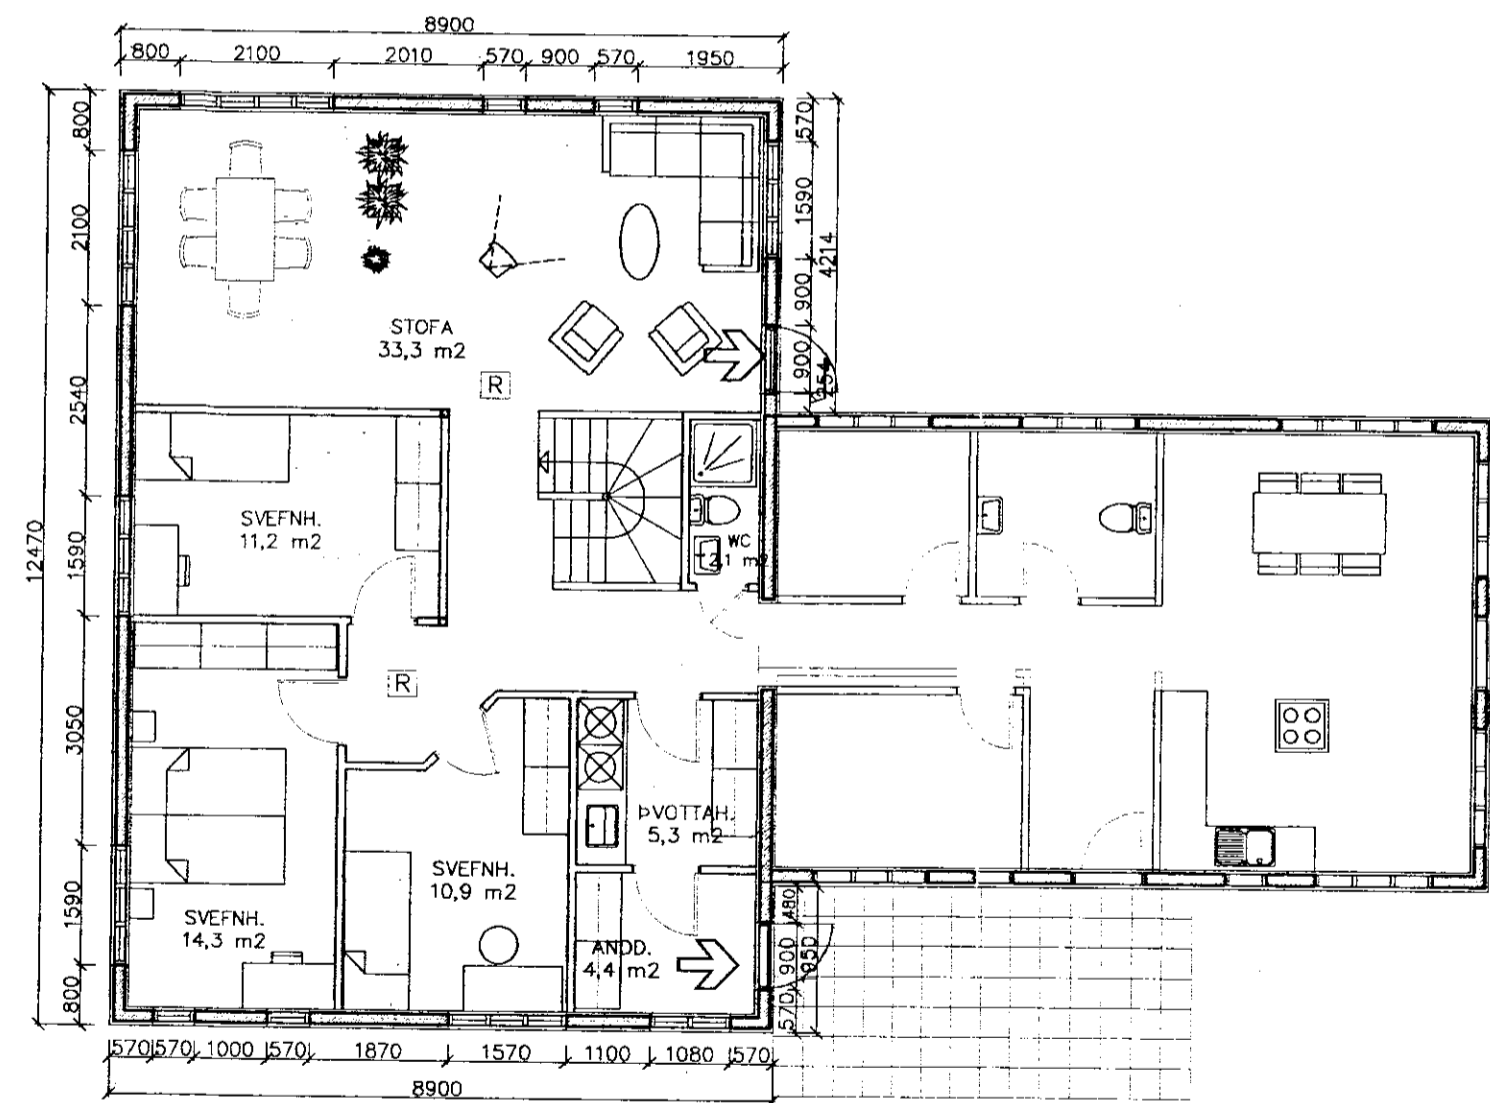

GRUNNMYND 1. HÆÐ
Mkv. 1:100