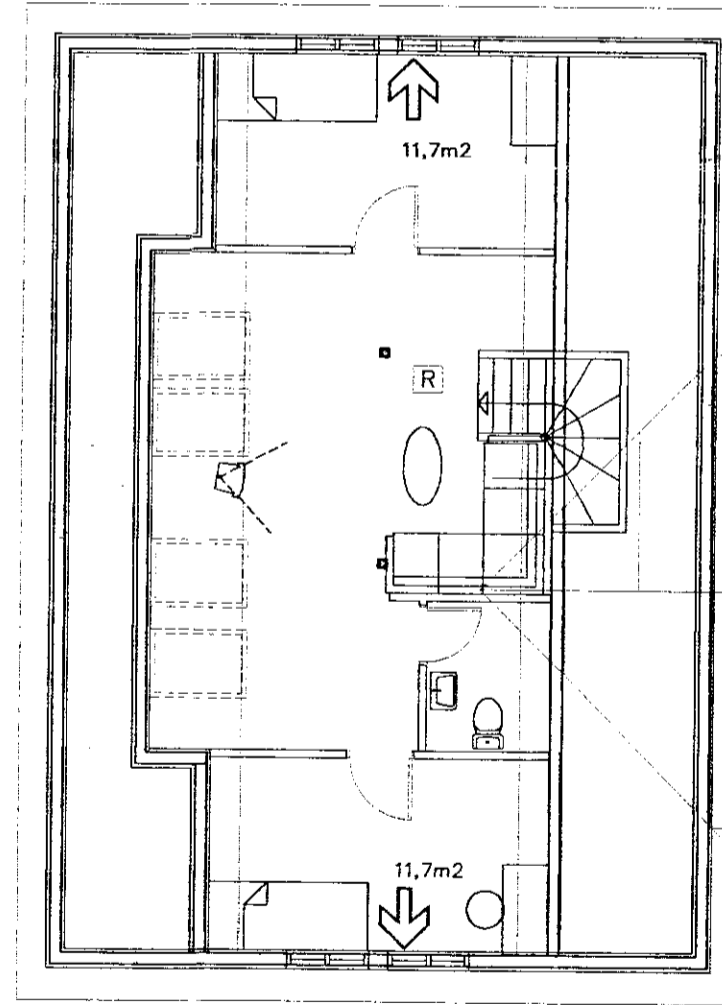

GRUNNMYND 2. HÆÐ
Mkv. 1:100

SKÝRINGAR
VIÐBYGGING ER BYGGÐ ÓR TIMBRI Á STEINSTEYPTUM GRUNNI. VEGGIR ERU KLÆDDIR LIGGJANDI TIMBUR- KLÆÐNINGU. ÞAK ER KLÆTT BÁRUJÁRNI.
R: TÁKNAR REYKSKYNJARA. SETJA SKAL UPP HAND- SLÖKKVITÆKI Í SAMRÁÐI VIÐ BYGGINGAFULLTRÚA OG BRUNAMÁLAFIRVÖLD.
← TÁKNAR ÚTGANG
HÆÐ Á FRÁGENGU GÓLFI ÁKVEÐUR BYGGINGAFULLTRÚI.

Hnitakerfi:										VERKFRÆÐISTOFA SUÐURLANDS AUSTURVEGI 3-5, 800 SELFOSS, Sími 482 3900, FAX 482 3914	ÓLAFSVELLIR SKEIDAHREPP VIÐBYGGING											
Hæðakerfi:											AÐAL- & BRUNAVARNARUPPDRATTUR											
Vörpun:											GRUNNMYND, ÚTLIT & SNID											
Skráarnafn:	98146_A03.dwg	Tilvisanir									AFSTÖÐUMYND											
			Br.	Dags.	Eðli breytingar				Af.	Sp.	Sambykkt:	Hannað:	S.M.S.	Teiknað:	S.M.S.	Yfirfarið:	Dags:	JÚLÍ 1998	Verknr:	98146	Teikn.nr:	A03