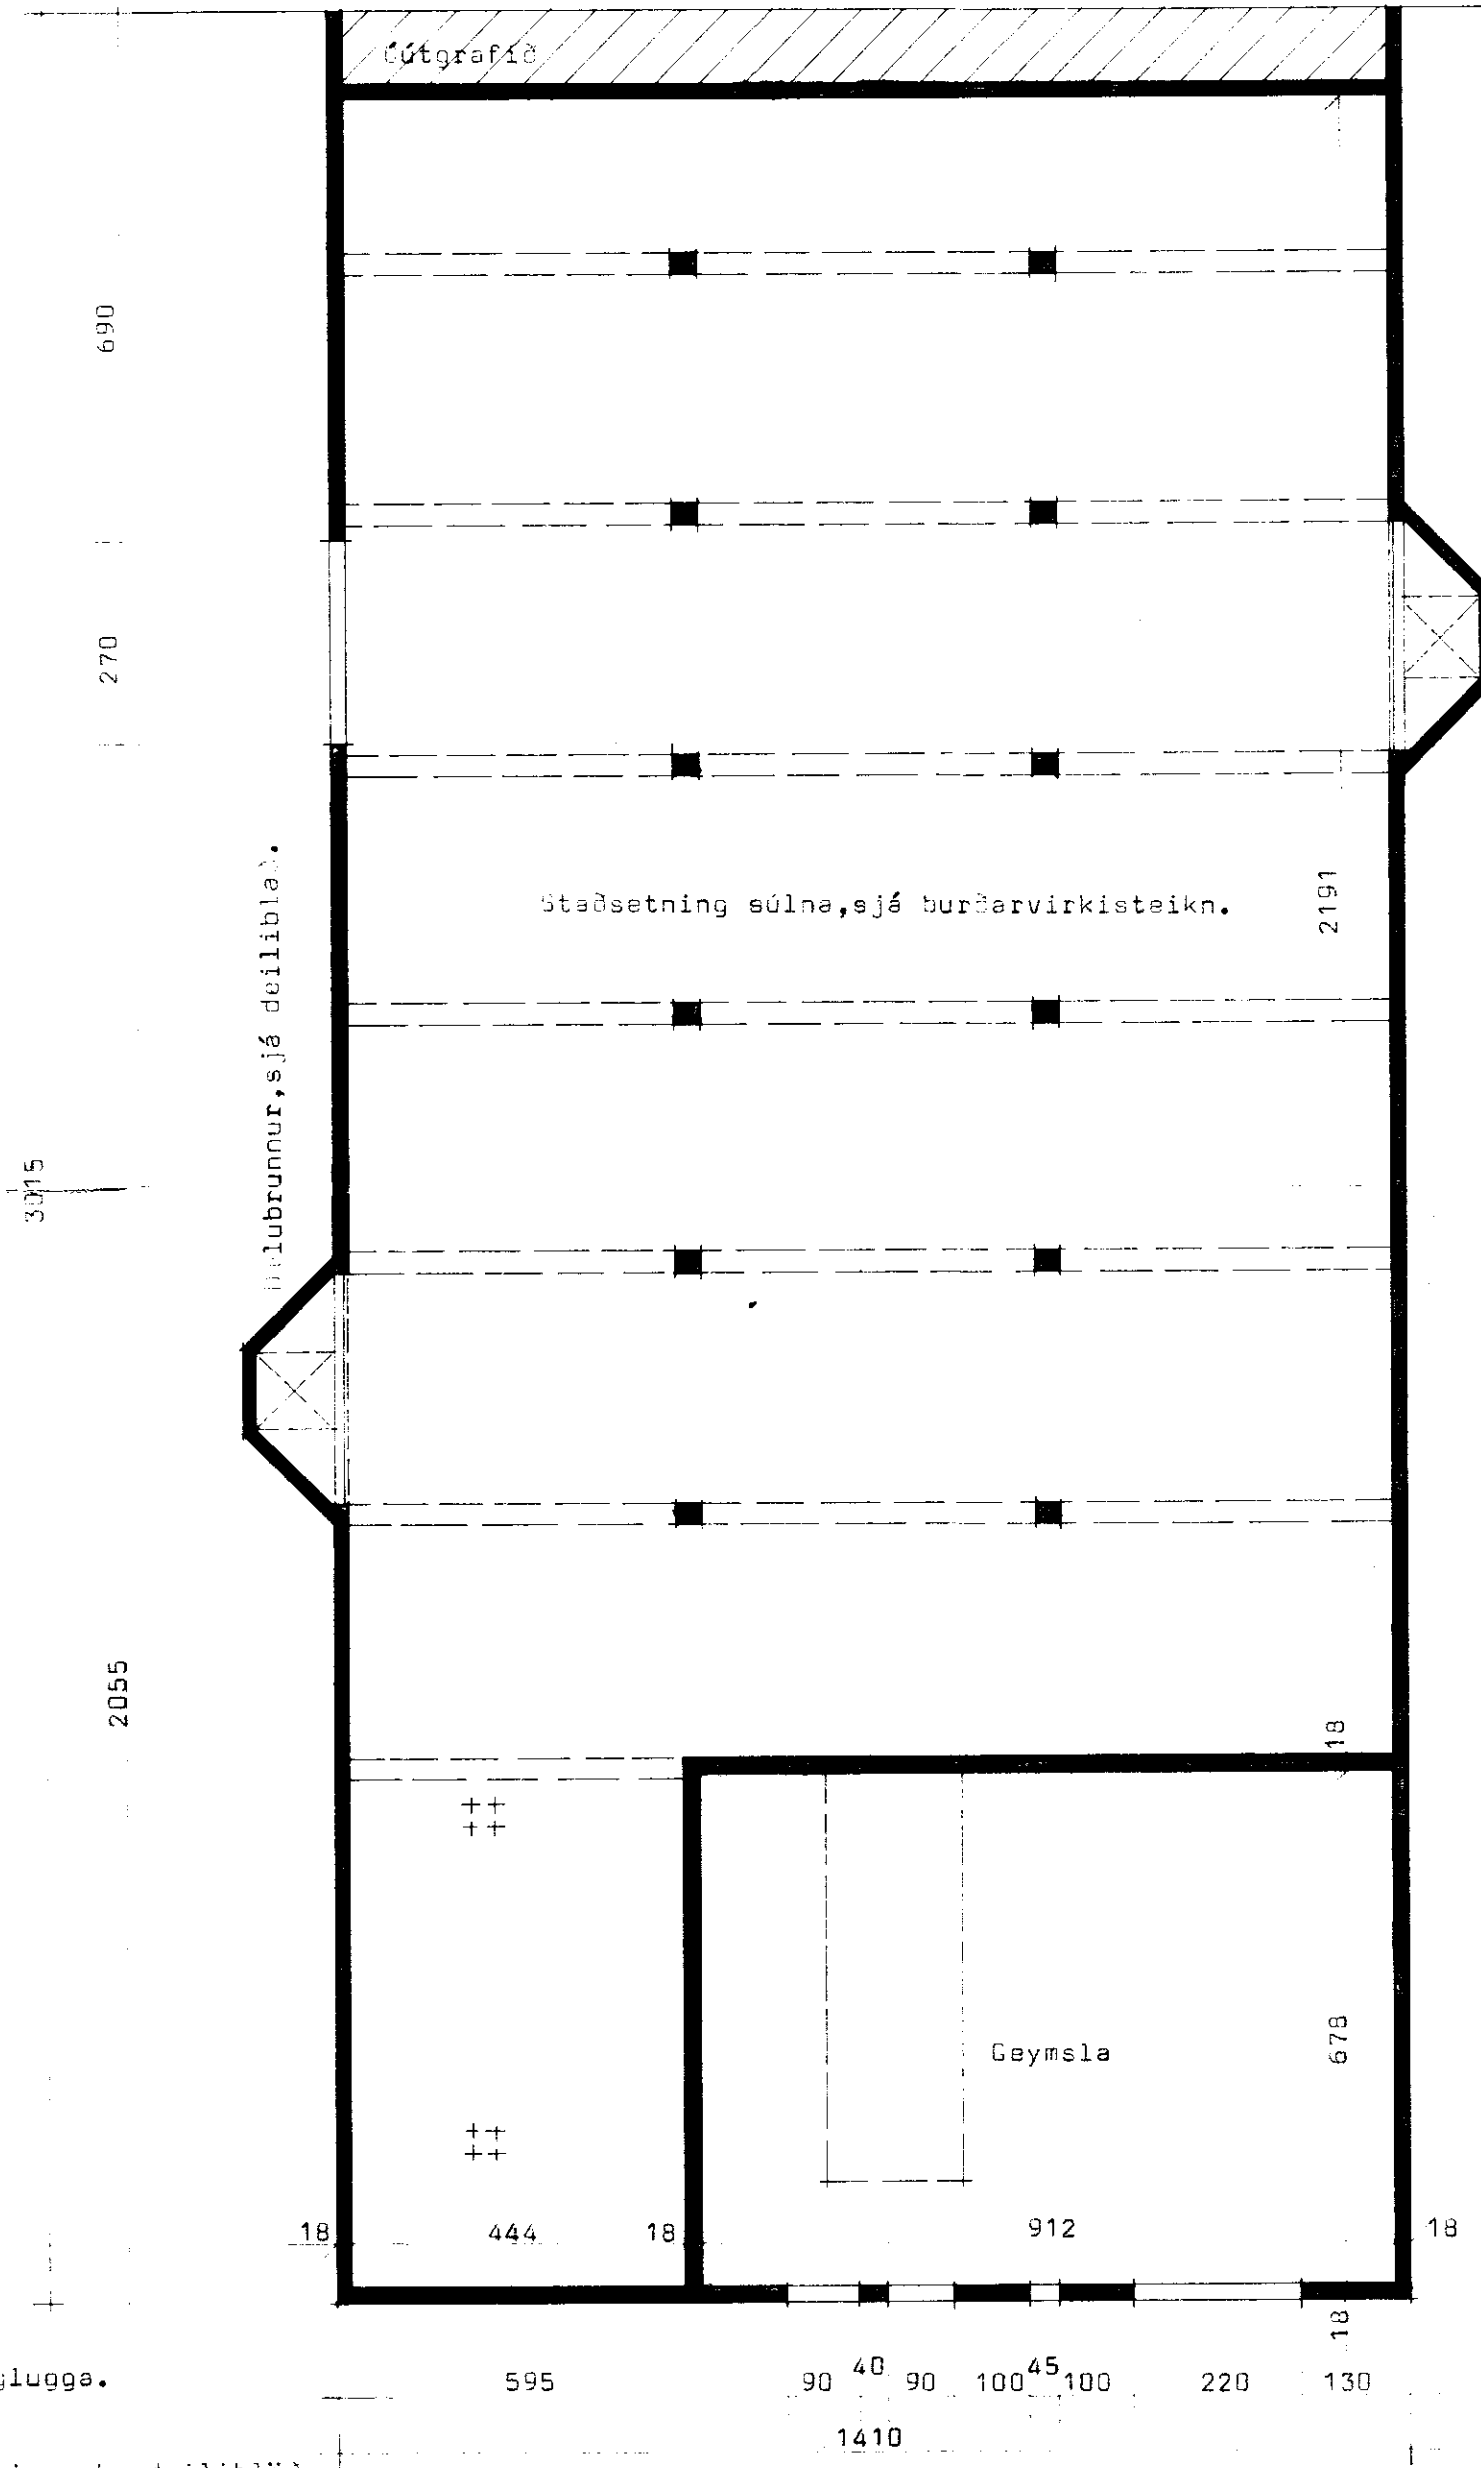

3015

3015

Grunnmynd fjóss

405
 540
 405
 1490

➤ Sýnir opnar glugga.

➤ Sýnir lofttæstiop.sbr.deilibleð

3015

3015

Grunnmynd haugkjallara og geymslu

Flatarmál fjóss 224,8 m².
 " galdn. 86,6 "
 " mjólk. 113,7 "
 425,1 m².

Flatarmál haugkj. 343,4 m² 995,9 m².
 " geymsl. 66,2 "
 409,6 m².

BL BYGGINGASTOFNUN LANDBÚNADARINS
 LAUGAVEGI 120 REYKJAVÍK, SÍMI 25444

Reykir, Ókeiðahreppi, Arnessýslu

Grunnmyndir fjóss og haughúss, 34 bása fjós

TEIKN. NR. 10-4044

BREYTT FRÁ

MÆLIKVARDI 1:100

DAGSETNING 10-06-81.

TEIKNAD Baldur