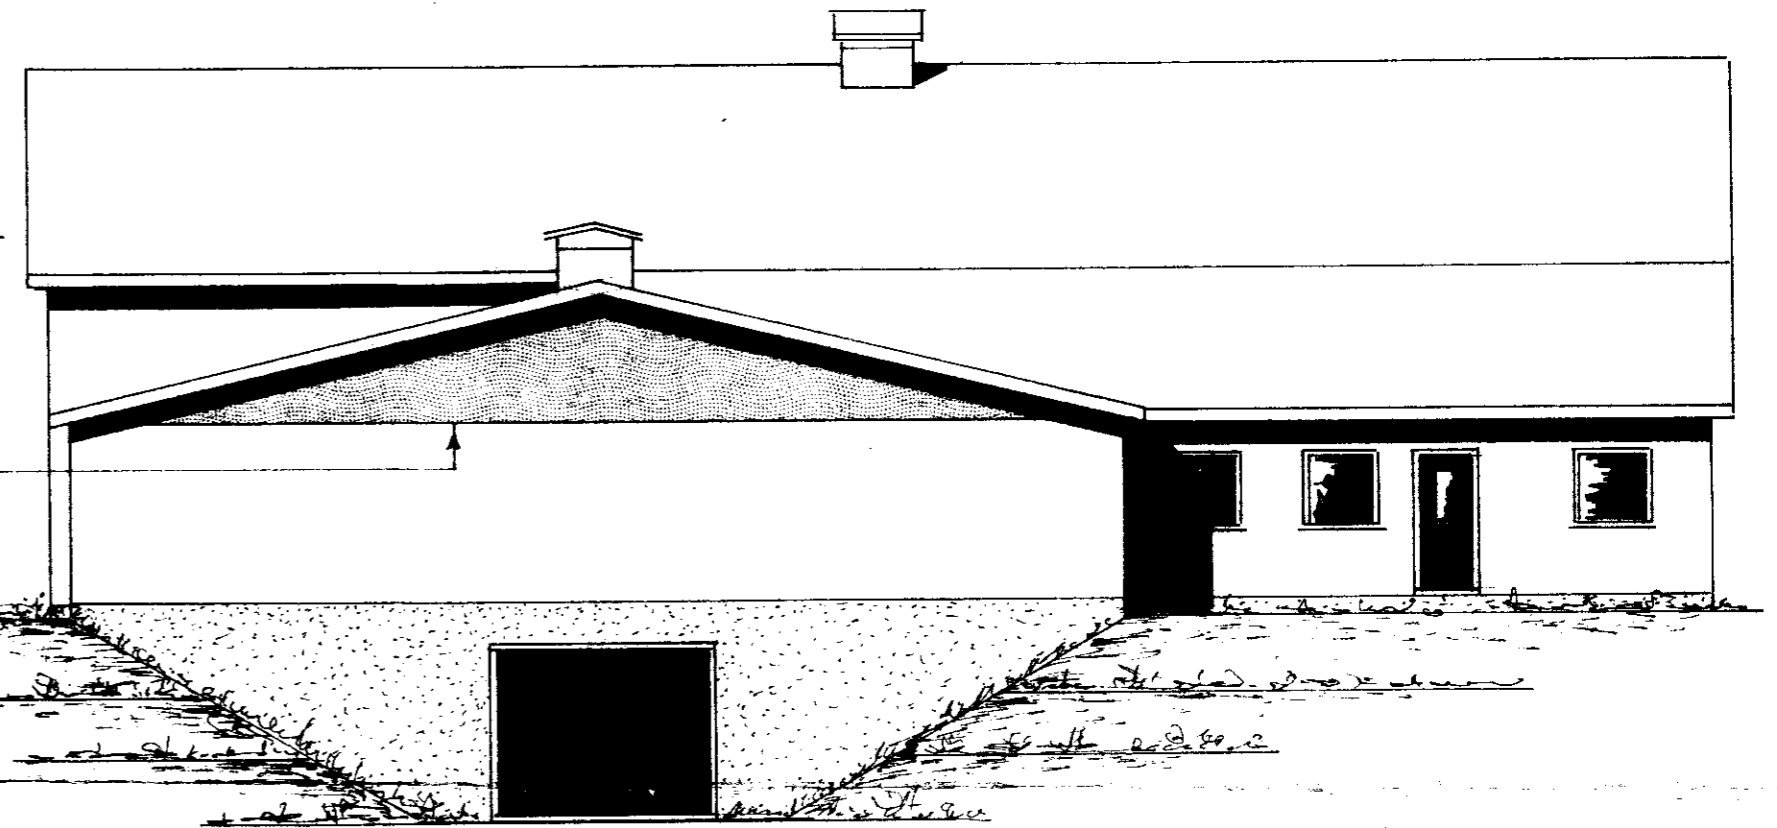

Hlið.

Báruplast.

Gafl.

Grind bak við báruplastid málist áður með dökkum svart-bláum lit, til þess að hún sjáist síður í gegnum plastid.

Íbúð.

Loftinntaksop samtals 1,00 m²

ÞINGI 7 1974 HÖLD FRAM-
KYMÐIR FÜR FRI BÚRDAR-
SÖLSTEKNINGAR LIGGJA FYRIR

Burðarþolsstrekningur liggir fyrir áður en verk er hafid.

BYGGINGASTOFNUN LANDBÚNADARINS
LAUGAVEGI 120 REYKJAVÍK SÍMI 25444

Héttarholt, Gröfverjahreppi, Árn.
300 kinda fjárhús, áburðarkjallari.
Grunnmynd, skurður, útlitsmyndir.

TEIKN. NR. 2183
BREYTT FRA 1757.
MÁLIVARÐI 1:100
DAGSETNING 18. nóv. 1974
TEIKNAD Ó.Á.K.

Ó.Á.K.