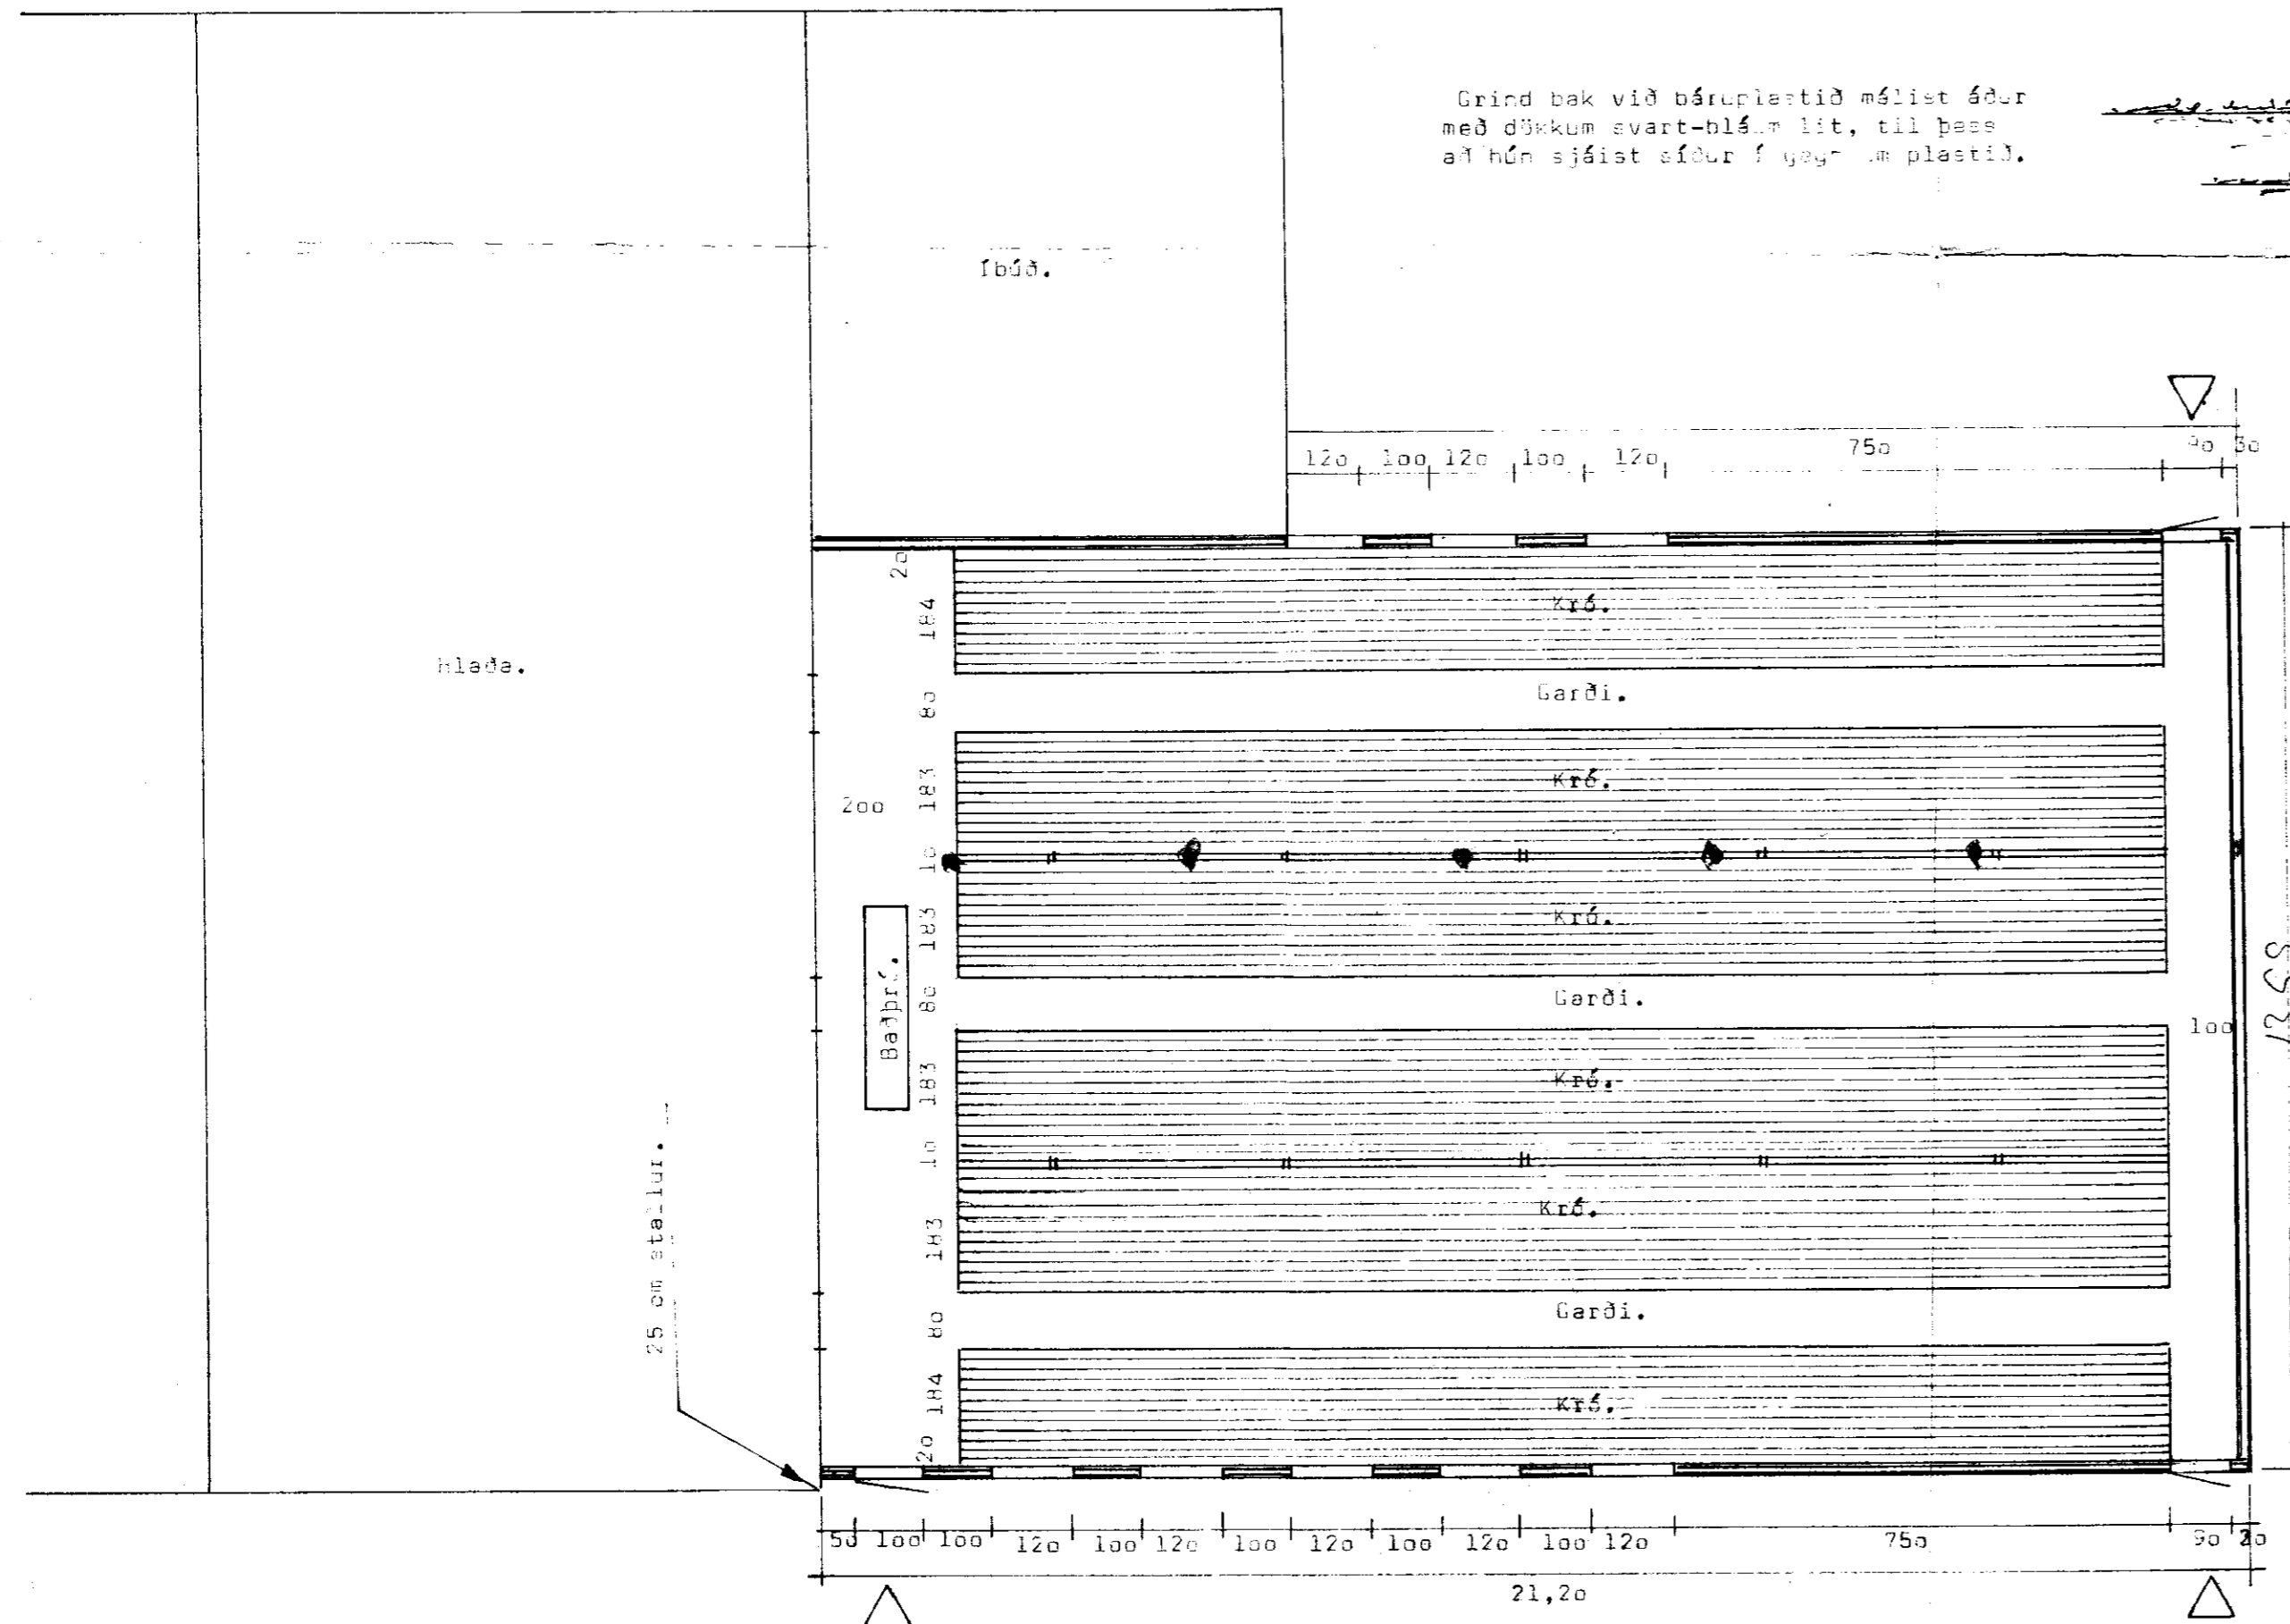

Hlið.

Báruplast.

Gafl.

Grind bak við báruplastid málist áður með dökkum svart-bláum lit, til þess að hún sjáist síður í gegnum plastid.

Íbúð.

Loftinntaksop samtals 1,00 m²

ÞINGI 7 1974 HÖLD FRAM-
KYMÐIR FÜR FRI BÚRDAR-
SÖLSTEKNINGAR LIGGJA FYRIR

Burðarþolsstrekningur liggir fyrir áður en verk er hafid.

BYGGINGASTOFNUN LANDBÚNADARINS
LAUGAVEGI 120 REYKJAVÍK SÍMI 25444

Héttarholt, Gröfverjahreppi, Árn.
300 kinda fjárhús, áburðarkjallari.
Grunnmynd, skurður, útlitsmyndir.

TEIKN. NR. 2183
BREYTT FRA 1757.
MÁLIVARÐI 1:100
DAGSETNING 18. nóv. 1974
TEIKNAD Ó.Á.K.

Ó.Á.K.