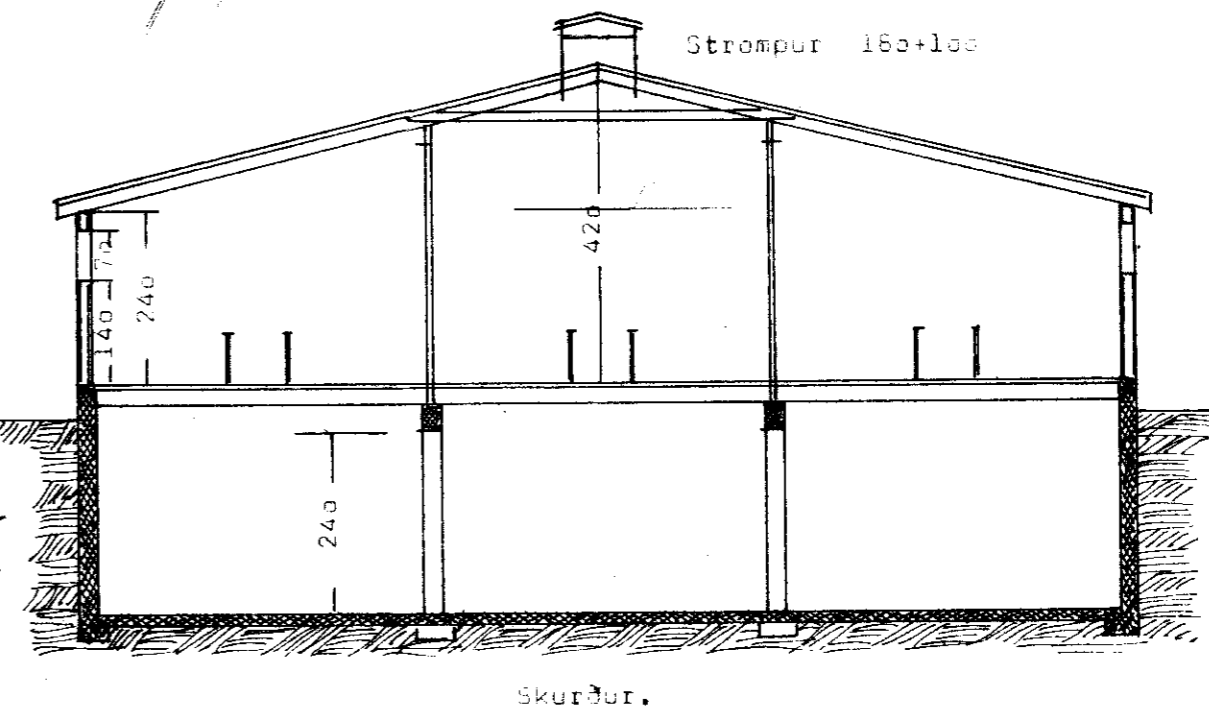

Hlið.

Báruplast.

Gafl.

Grind bak við báruplastid málist áður með dökkum svart-bláum lit, til þess að hún sjáist síður í gegnum plastid.

Íbúð.

Loftinntaksop samtals 1,00 m²

ÞINGI 7 1974 HÖLD FRAM-
KYMÐIR FÜR FRI BÚRDAR-
SÖLSTEKNINGAR LIGGJA FYRIR

Burðarþolsstrekningur liggir fyrir áður en verk er hafid.

BYGGINGASTOFNUN LANDBÚNADARINS
LAUGAVEGI 120 REYKJAVÍK SÍMI 25444

Héttarholt, Gröfverjahreppi, Árn.
300 kinda fjárhús, áburðarkjallari.
Grunnmynd, skurður, útlitsmyndir.

TEIKN. NR. 2183
BREYTT FRA 1757.
MÁLIVARÐI 1:100
DAGSETNING 18. nóv. 1974
TEIKNAD Ó.Á.K.

Ó.Á.K.