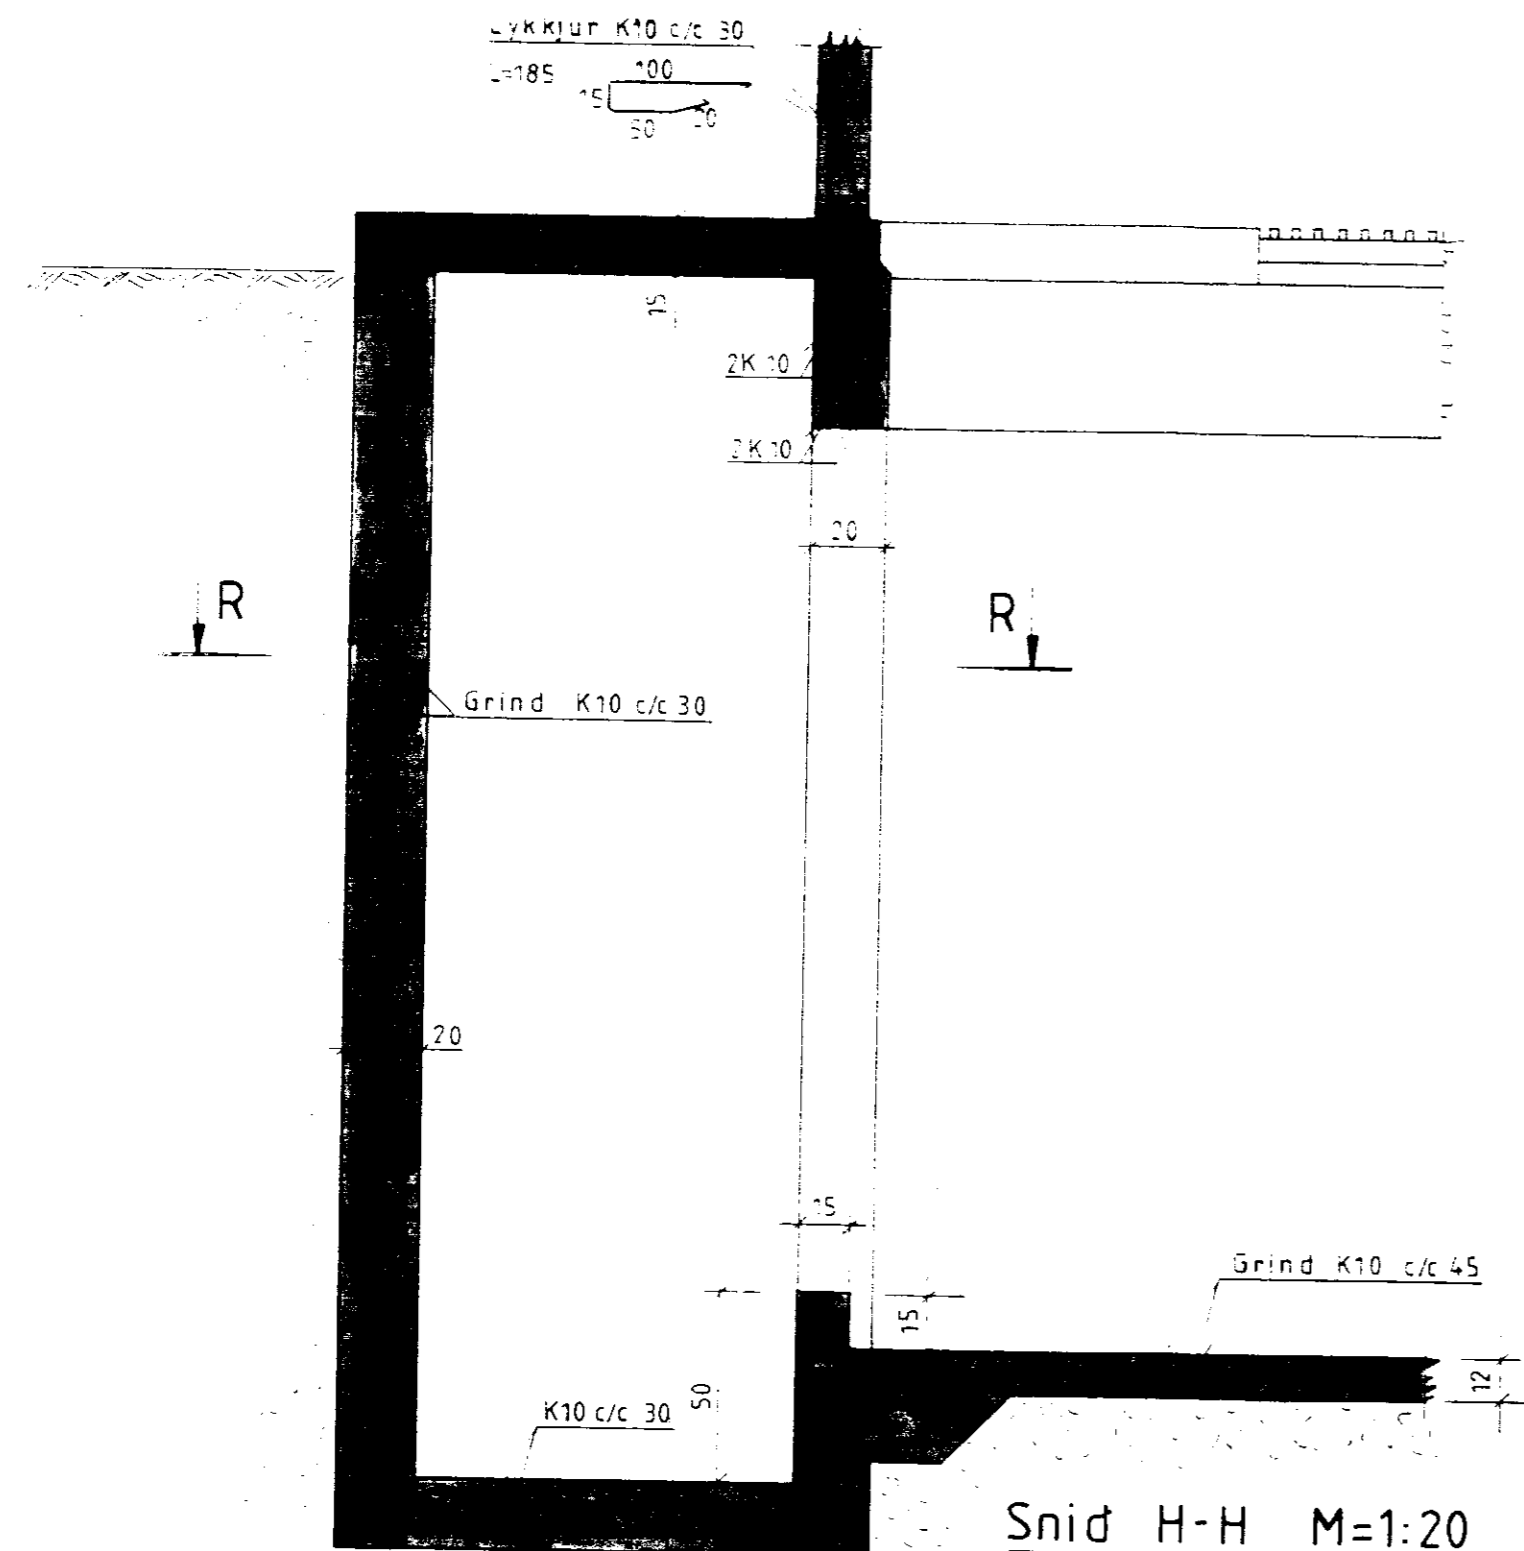

Snid R-R M=1:20  
(Lóðrétt snid)

Snid í úthorn á kjallaraveggjum M=1:20

Snid H-H M=1:20  
Dælubrunnur (lóðrétt snid)

**BYGGINGAÞJÓNUSTA BÚNAÐARFÉLAGS ÍSLANDS**  
 BÆNDAHÖLLINNI, 107 REYKJAVÍK, S: 91 - 19200  
 Reykhóll, Skeidahreppi, Árnessýslu.  
 Fjós.  
 Dælubrunnur, snid

*Sig. Sigvaldsson*

TEIKNING NR. 0112 - 10  
 BLAÐ NR. 9 af 11  
 MÆLIKVARÐI 1:20  
 DAGSETNING 29/05/1991  
 HANNAD S.S. TEIKNAD