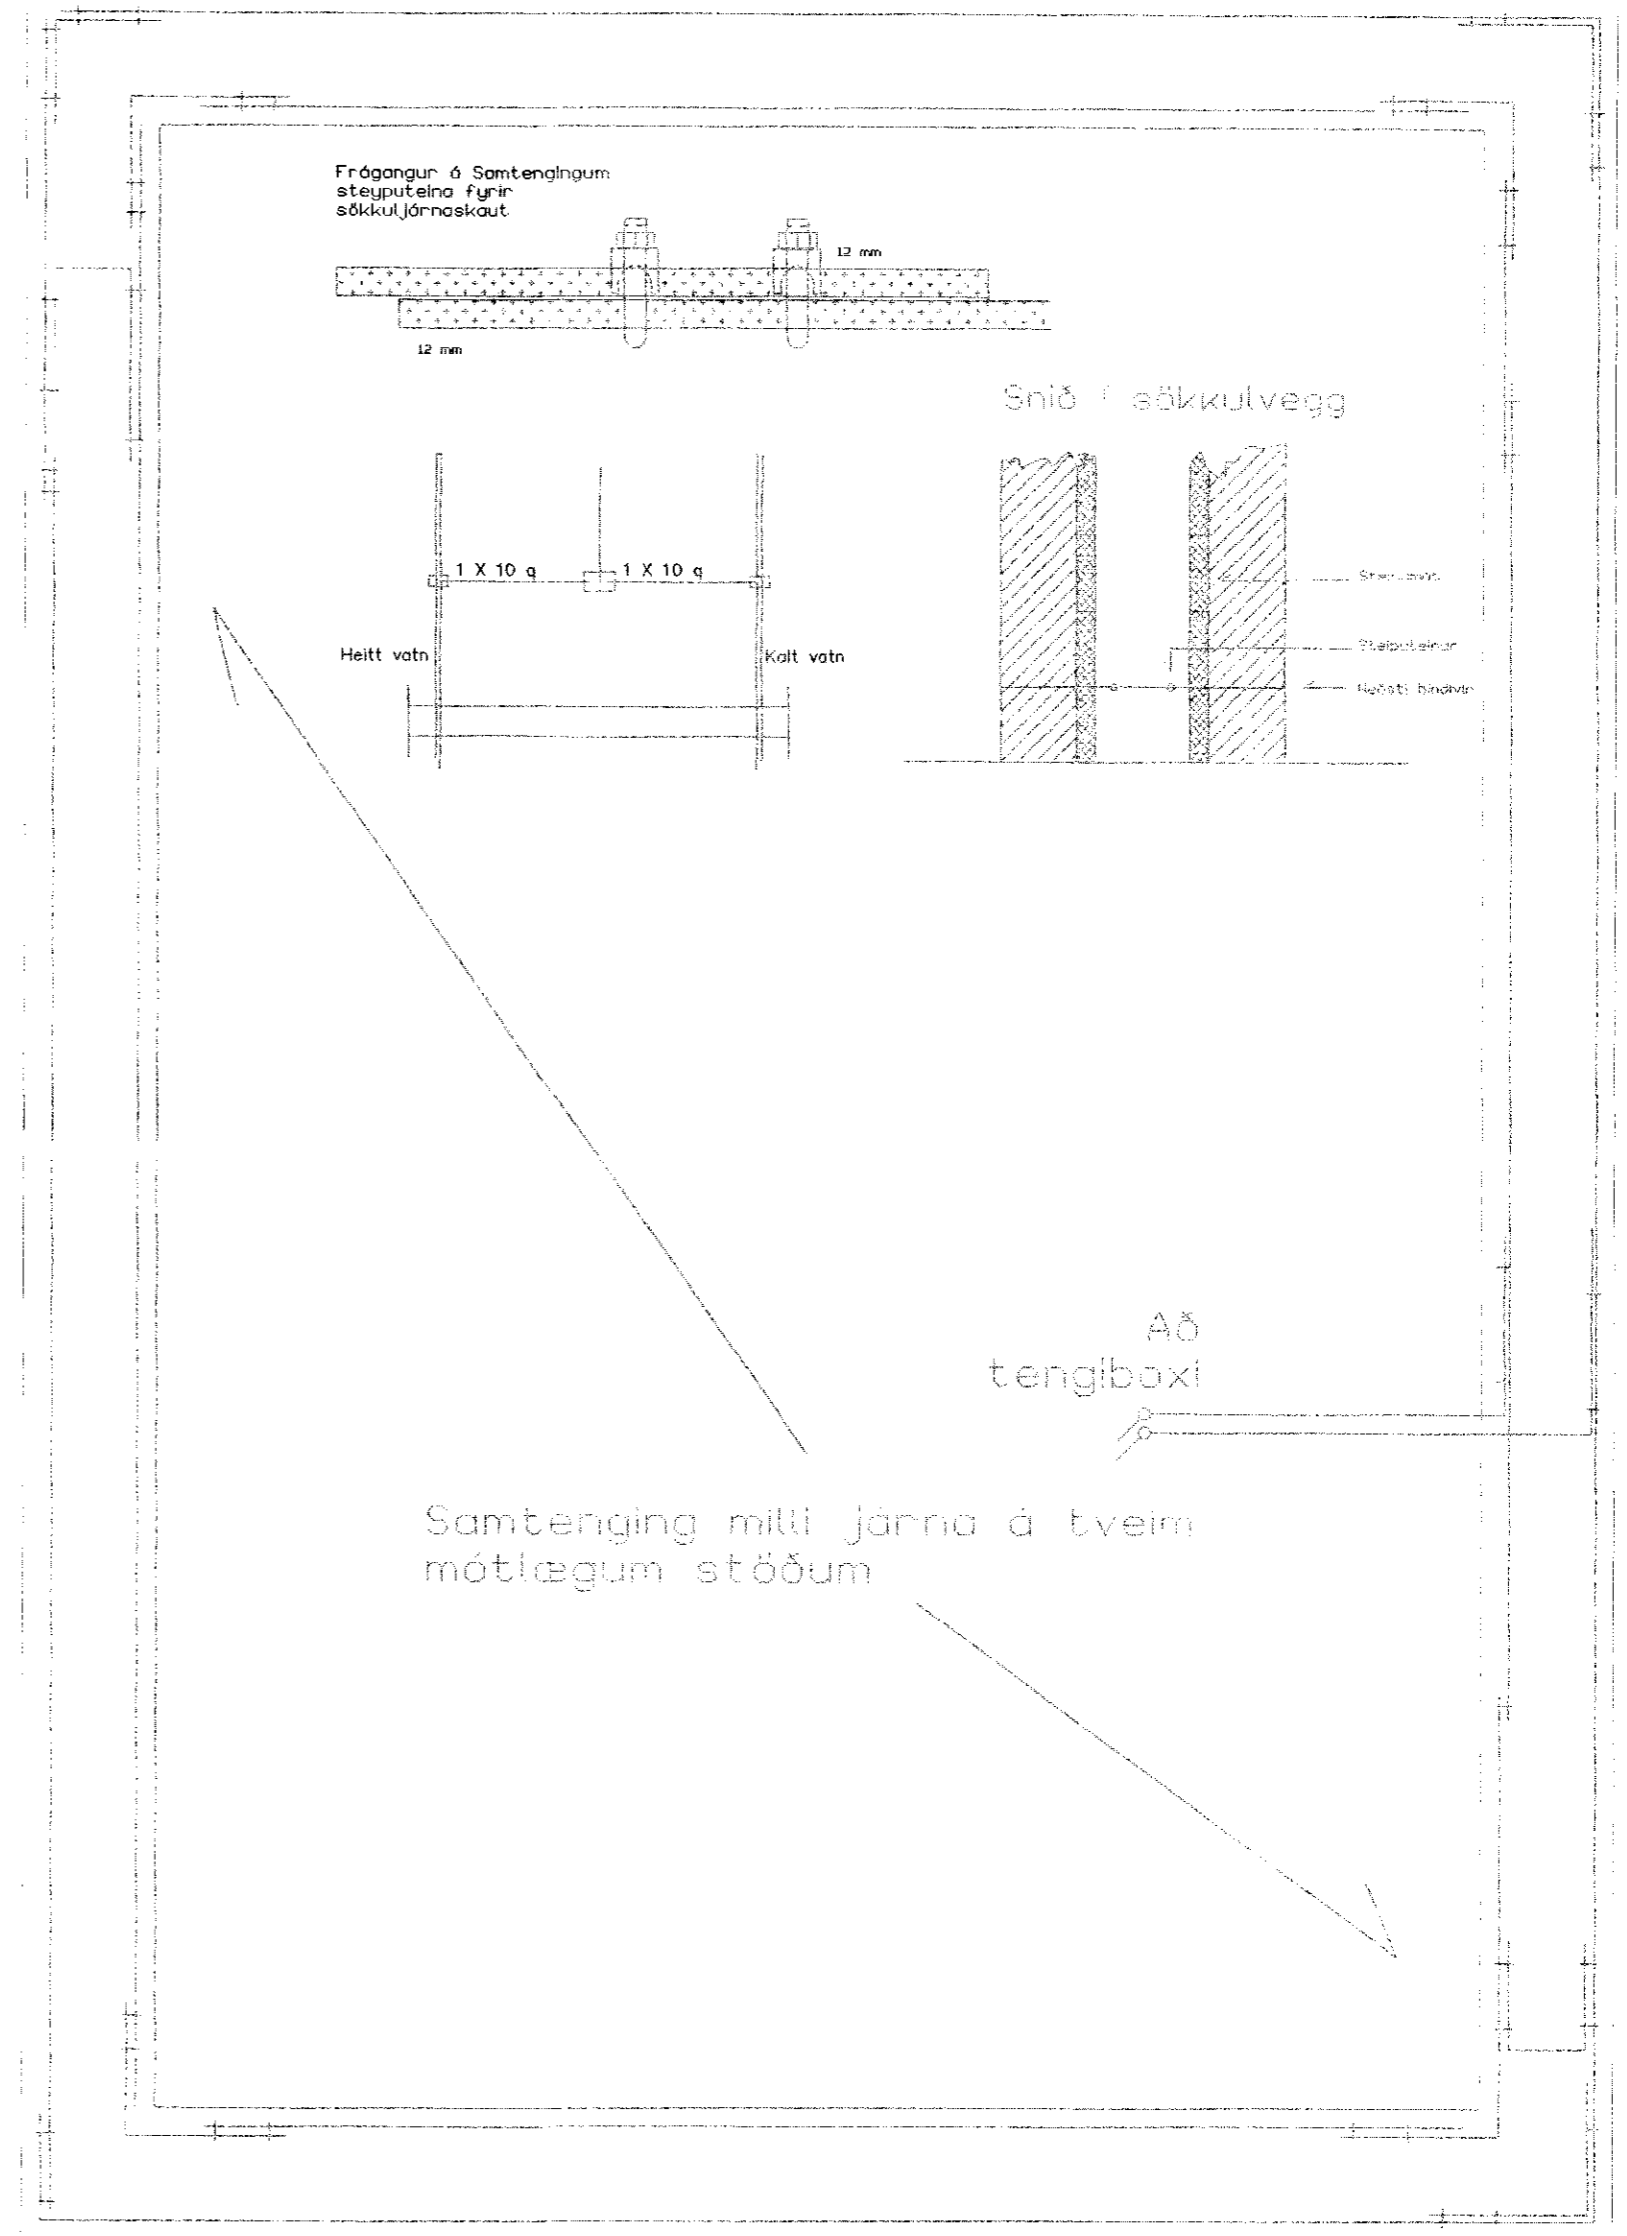

Ábirtafla

Dæmi um frágang sökkuljarra

Hannað af: Valur Benediktsson	Yfirfarið af:	Samþykkt af: Valur Benediktsson	kt 190570-3719	Dags: 22.02.2005	Kvarði: 1/50
Rafval Akureyri ehf			Réttarholt Gnúpverjarhreppi		
Tafla, snið og sökkulskaut			Útgáfa: 1	Blað: 3	